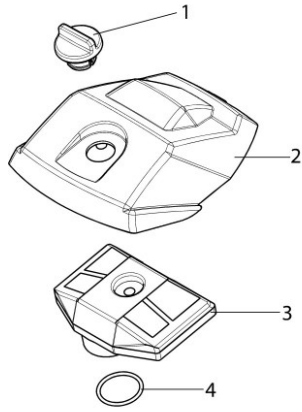

Illustration Reservoir

Illustration Reservoir

Réf.N°	Q.té	Code de l'article	Description	Validité depuis	Validité jusqu'à	Notes	Bulletin
1	1	50310037AR	Pommeau				
2	1	50330019R	Couvercle filtre aire				
3	1	50330082R	Filtre aire				
4	1	50310155R	Joint				
5	1	50332007BR	Poignee				
6	1	3960099R	Vis				
7	5	3960165R	Vis				
8	1	50330022BR	Couvercle				
9	1	50310091R	Ressort				
10	2	50010061R	Amortisseur				
11	1	3022039R	Goupille élastique				
12	2	50170034R	Support				
13	2	3960115R	Vis				
14	2	50050047AR	Ressort				
15	1	50310090AR	Levier				
16	1	50310092AR	Levier accélérateur				
17	1	50330078R	Levier accélérateur				
18	1	50330021BR	Poignee