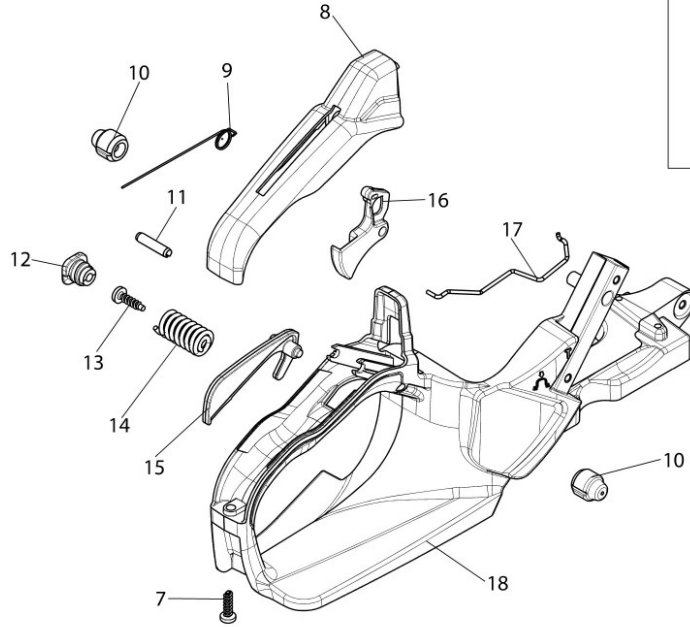

Illustration Reservoir

Illustration Reservoir

Réf.N°	Q.té	Code de l'article	Description	Validité depuis	Validité jusqu'à	Notes	Bulletin
1	1	50310037AR	Pommeau				
2	1	50330019R	Couvercle filtre aire				
3	1	50330082R	Filtre aire				
4	1	50310155R	Joint				
5	1	50332007BR	Poignee				
6	1	3960099R	Vis				
7	5	3960165R	Vis				
8	1	50330022BR	Couvercle				
9	1	50310091R	Ressort				
10	2	50010061R	Amortisseur				
11	1	3022039R	Goupille élastique				
12	2	50170034R	Support				
13	2	3960115R	Vis				
14	2	50050047AR	Ressort				
15	1	50310090AR	Levier				
16	1	50310092AR	Levier accélérateur				
17	1	50330078R	Levier accélérateur				
18	1	50330021BR	Poignee