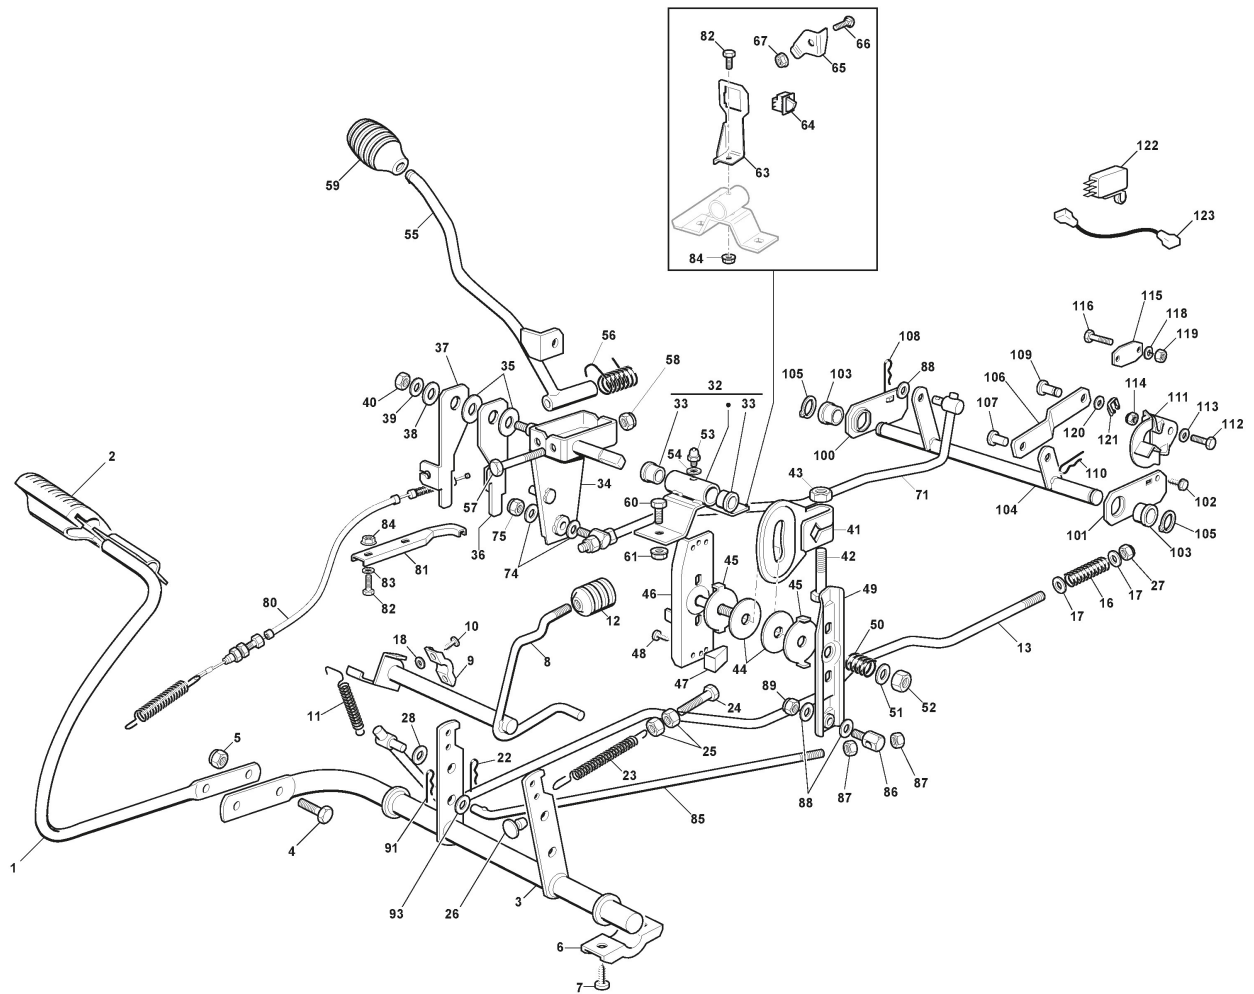

Commande Frein Et Boite De Vitesse

Réf. N°	Q.té :	Code article	Description	Articles	De	Jusqu'à
122	1	119410609/1LC	Microinterrupteur			To S/N
122	1	119410639/0	Microinterrupteur		From S/N	24KA3RON
123	1	125065025/0	Cables			001972