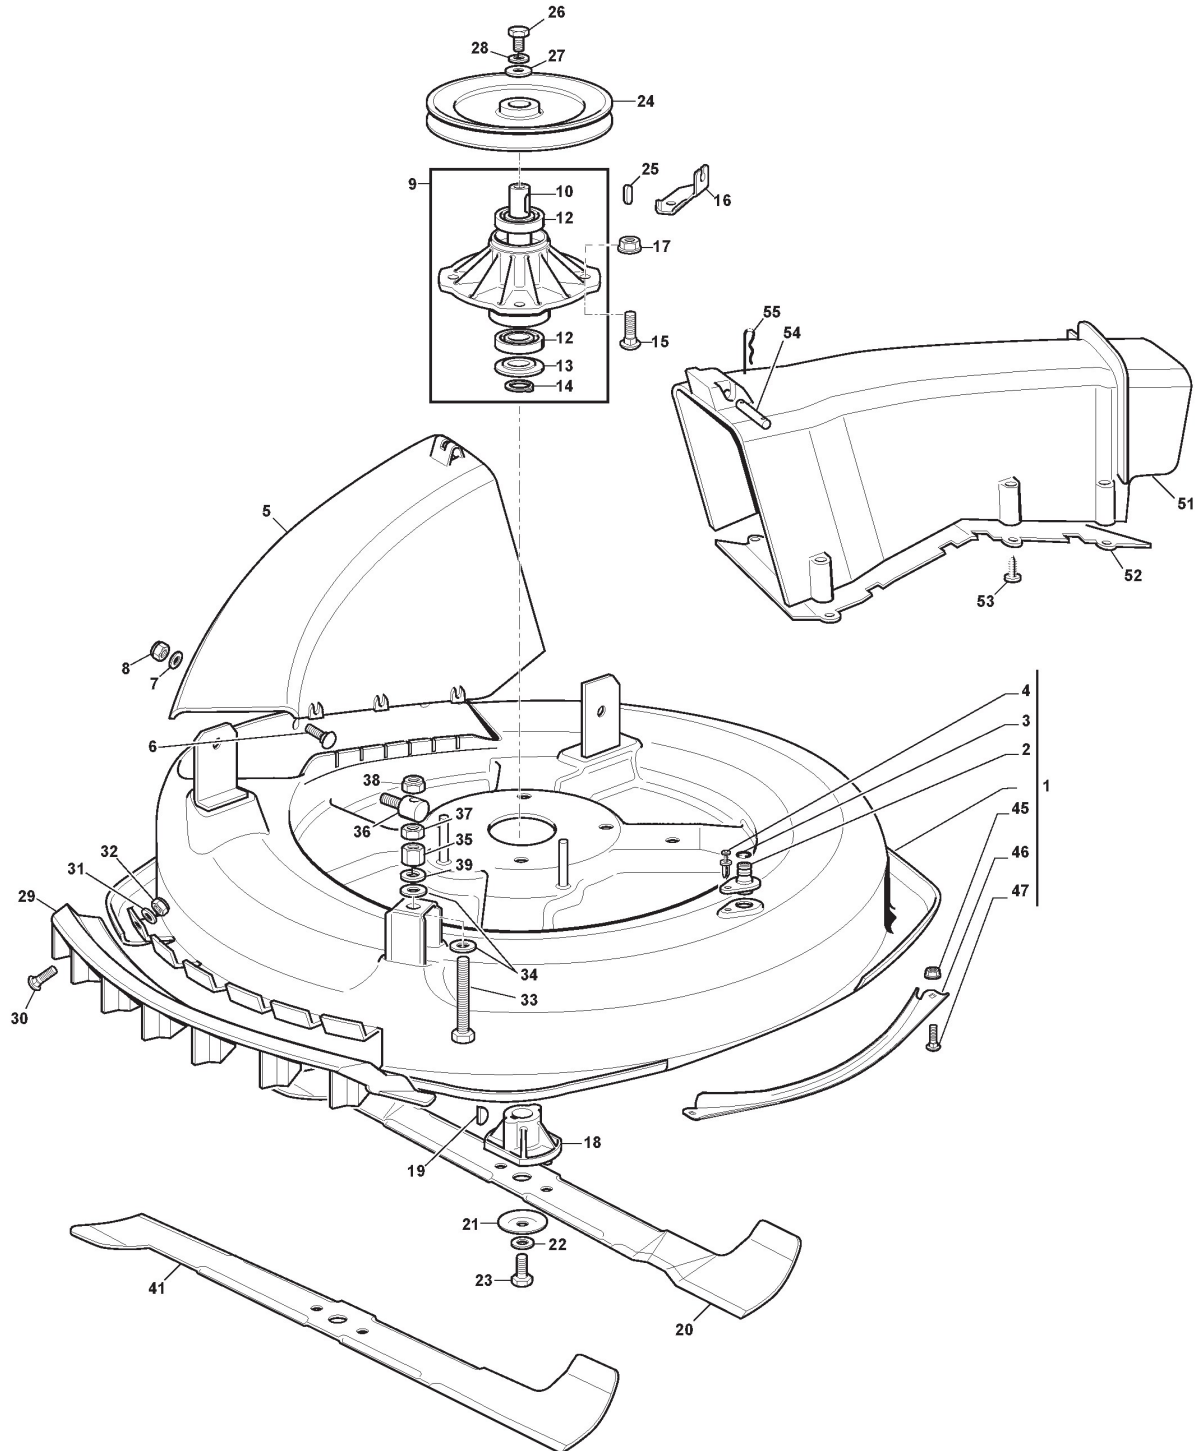

Embrayage des Lames

Réf. N°	Q.té :	Code article	Description	Articles	De	Jusqu'à
73	1	119410622/1	Microinterrupteur			
81	1	384220503/0	Frein Lames			
82	1	122041980/0	Douille			
83	1	322672152/0	Rondelle Antifricion			
84	1	112691115/0	Vis			
85	1	112155010/0	Ecrou			
86	1	112521350/0	Rondelle			
87	1	127430566/0	Ressort			
88	1	127160057/0	Entretoise