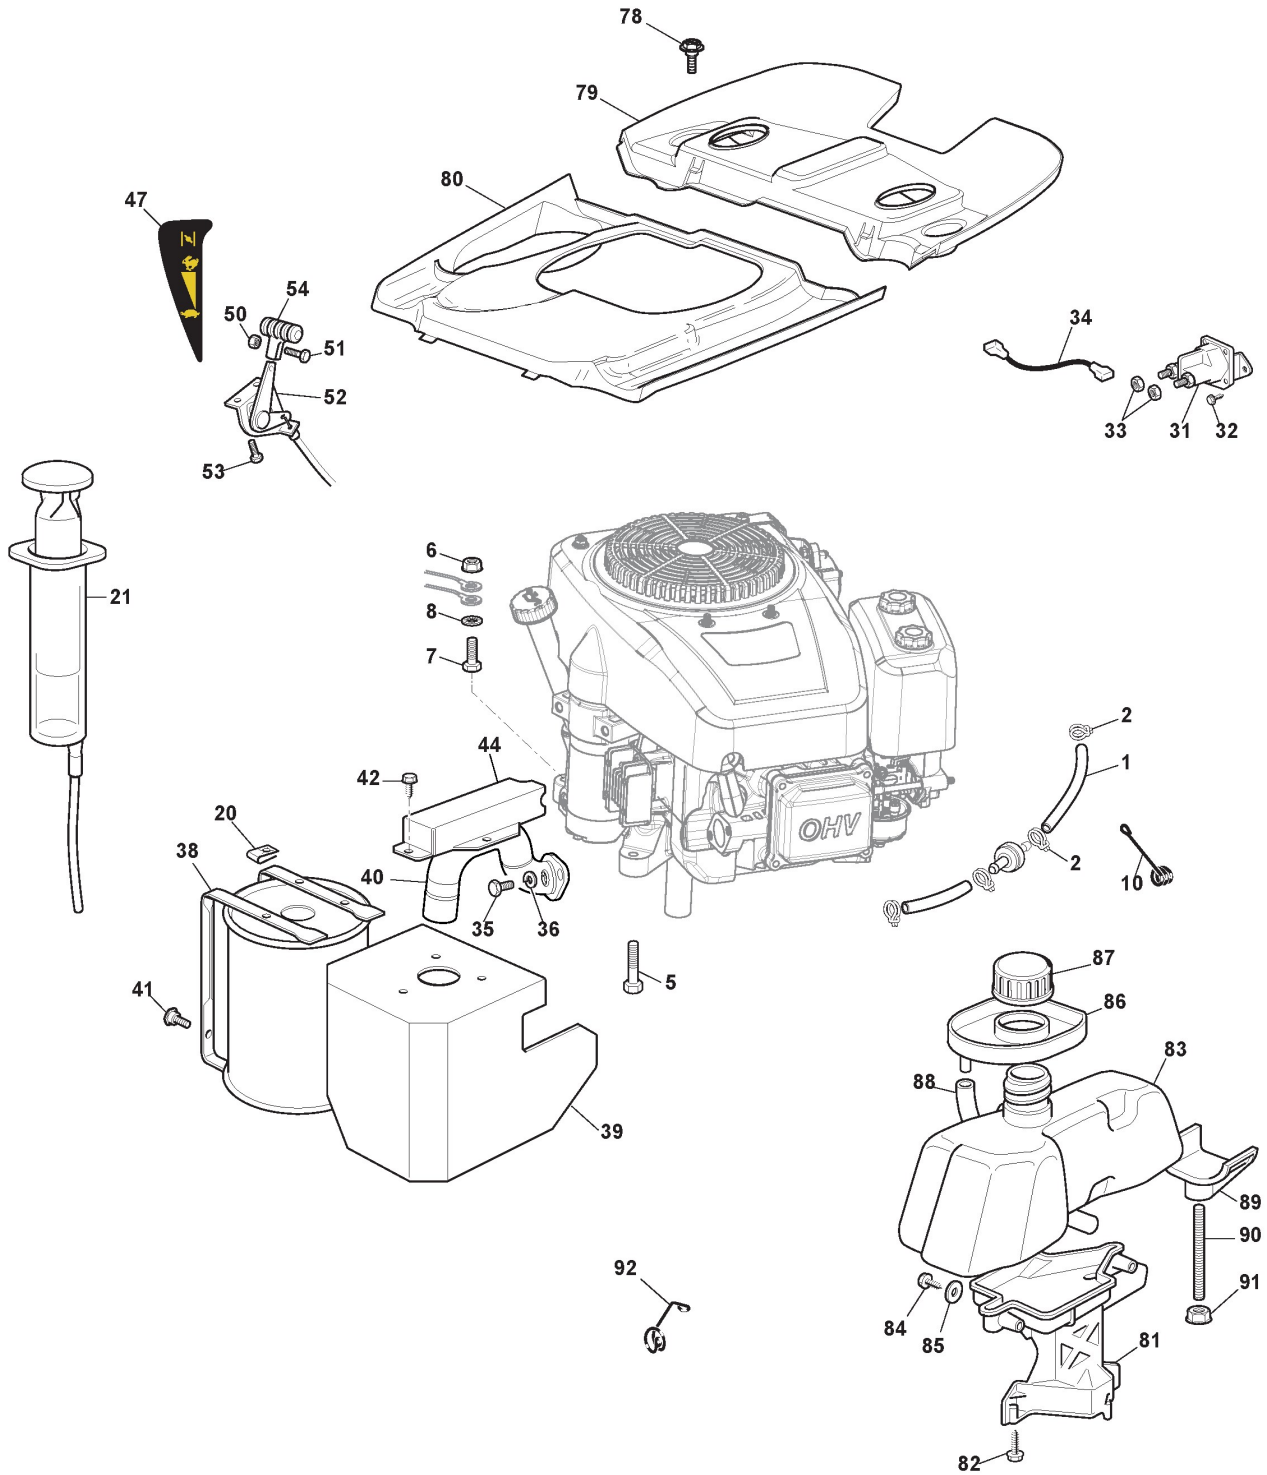

Moteur - ST. 352cc

Réf. N°	Q.té :	Code article	Description	Articles	De	Jusqu'à
1	2	325869035/1	Tube De Connexion			
2	2	118375051/1	Fixation De Cable			To S/N
2	2	118375062/0	Fixation De Cable		From S/N 24GA3RON 000473	
5	3	112691100/0	Vis			
6	3	112154210/0	Ecrou			
7	1	112691115/0	Vis			
8	1	112540260/0	Rondelle			
10	1	125430239/1	Ressort			
20	3	112437504/0	Plaquette			
21	1	118718000/0	Seringue Vidange			
31	1	118736113/0	Relais D'Allumage			
32	2	112735110/0	Vis			
33	2	9743-5121-32	Ecrou			
34	1	127065050/0	Cables			
35	2	112737450/0	Vis			
36	2	112583500/0	Grower			
38	1	384750059/0	Silencieux Imasaf			
39	1	384598099/0	Protection Silencieux			To S/N
39	1	384598099/1	Protection Silencieux		From S/N 20CA3RON 008224	
40	1	118738268/0	Tuyau de raccord d'échappement			
41	2	125943009/0	Vis			
42	3	112729600/0	Vis		From S/N	
42	3	112729601/1	Vis			To S/N
44	1	327600137/1	Protection			20BA3RON 007129
44	1	327600137/2	Protection		From S/N 20BA3RON 007130	
47	1	114363697/0	Étiquette d'accélérateur			
50	1	112290800/0	Ecrou			
51	1	112726388/0	Vis			
52	1	184000250/1	Accelérateur			
53	2	125943012/0	Vis			
54	1	125394501/0	Poignée			
78	2	125943010/0	Vis			
79	1	327110515/0	Couvercle D'Interrupteur De Siège, Noir			
80	1	327110506/1	Couvre Moteur Noir			
81	1	327787062/0	Support			
82	3	112735410/0	Vis			
83	1	127733003/1	Réservoir à carburant			
84	2	112735410/0	Vis			
85	2	112523040/0	Rondelle			
86	1	327600061/2	Protection			
87	1	125795000/1	Bouchon Reservoir			
88	1	325869014/1	Tube Essence L410			
89	1	327787063/0	Support			
90	1	127510118/0	Pivot			
91	2	112293201/0	Ecrou			
92	1	127430557/0	Ressort