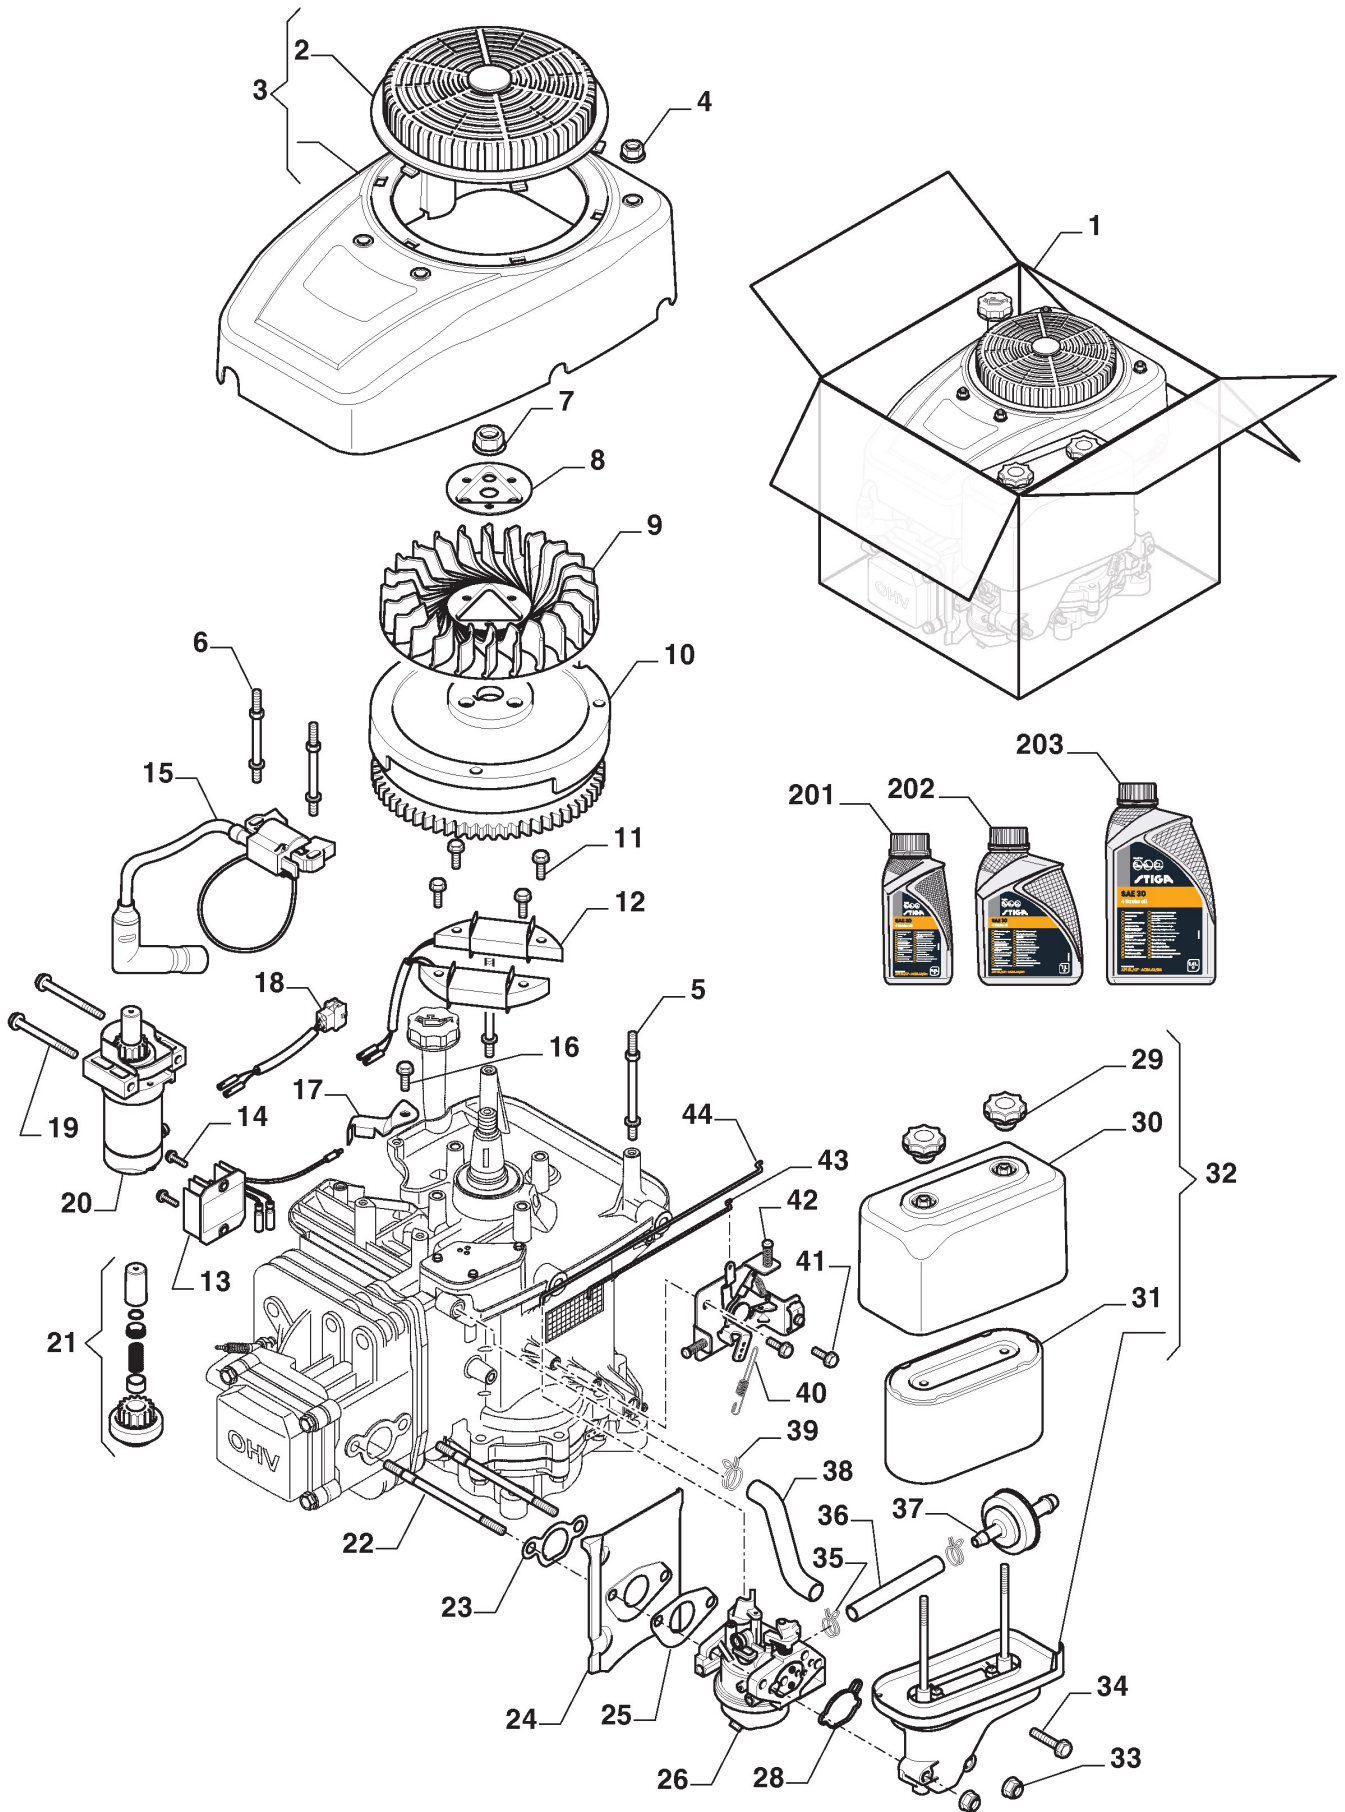

Moteur - Démarreur, Reservoir

Ref. N°	Q.té :	Code article	Description	Articles	De	Jusqu'à
1	1	118551424/1	Moteur Complete			
2	1	118551409/0	Ens. Capot			
3	1	118551392/1	Capot avant noir			
4	4	118550806/0	Ecrou			
5	2	118551422/0	Prisonnier			
6	2	118551421/0	Prisonnier			
7	1	118551417/0	Ecrou			
8	1	118551408/0	Coupe Démarreur			
9	1	118550235/1	Ventilateur			
10	1	118551410/0	Ens. Volant			
11	4	112792099/0	Vis			
12	1	118552631/0	Ens. Bobine, Chargeur			
13	1	118552639/0	Rectfier			
14	2	9959-0616-16	Vis			
15	1	118552640/0	Bobine Électronique			
16	1	9959-0616-16	Vis			
17	1	118551374/0	Plaque			
18	1	118551439/0	Cablagers Rectifier			
19	2	112692050/0	Vis			
20	1	118552634/0	Ens. Moteur De Demarreur			
21	1	118551426/0	Kit Réparation			
22	2	118551416/0	Prisonnier			
23	1	118551395/0	Garniture Carburateur			
24	1	118551397/0	Protection			
25	2	118551394/0	Garniture Carburateur			
26	1	118552601/0	Carburateur			
28	1	118551396/0	Garniture Carburateur			
29	2	118551407/0	Poignee			
30	1	118551405/0	Couvercle Filtre Air			
31	1	118551406/0	Element Filtrant			
32	1	118552622/0	Ens. Filtre A Air			
33	2	118550806/0	Ecrou			
34	1	112674701/0	Vis			
35	2	118551612/0	Collier			
37	1	118550427/0	Filtre Carburant			
38	1	118551420/0	Conduite Combustible			
38	1	118552655/0	Tuyau Soupirlail			
39	2	118552663/0	Collier Tuyau			
40	1	118551400/0	Ressort			
41	2	118550806/0	Ecrou			
42	1	118551402/0	Ens. Comand Du Accelérateur			
43	1	118551398/0	Levier Air			
44	1	118551399/0	Lien De Gouverneur			
201	1	1111-9234-01	Huile de moteur, SAE 30 - 0,6 L			
201	1	1111-9237-01	Huile de moteur, 10W-30 - 0,6 L			
201	1	1111-9244-01	Only for Italian Market	Only For the Italian Market		
201	1	1111-9244-01	Only for Italian Market	Solo per mercato Italiano/Only Italian Market