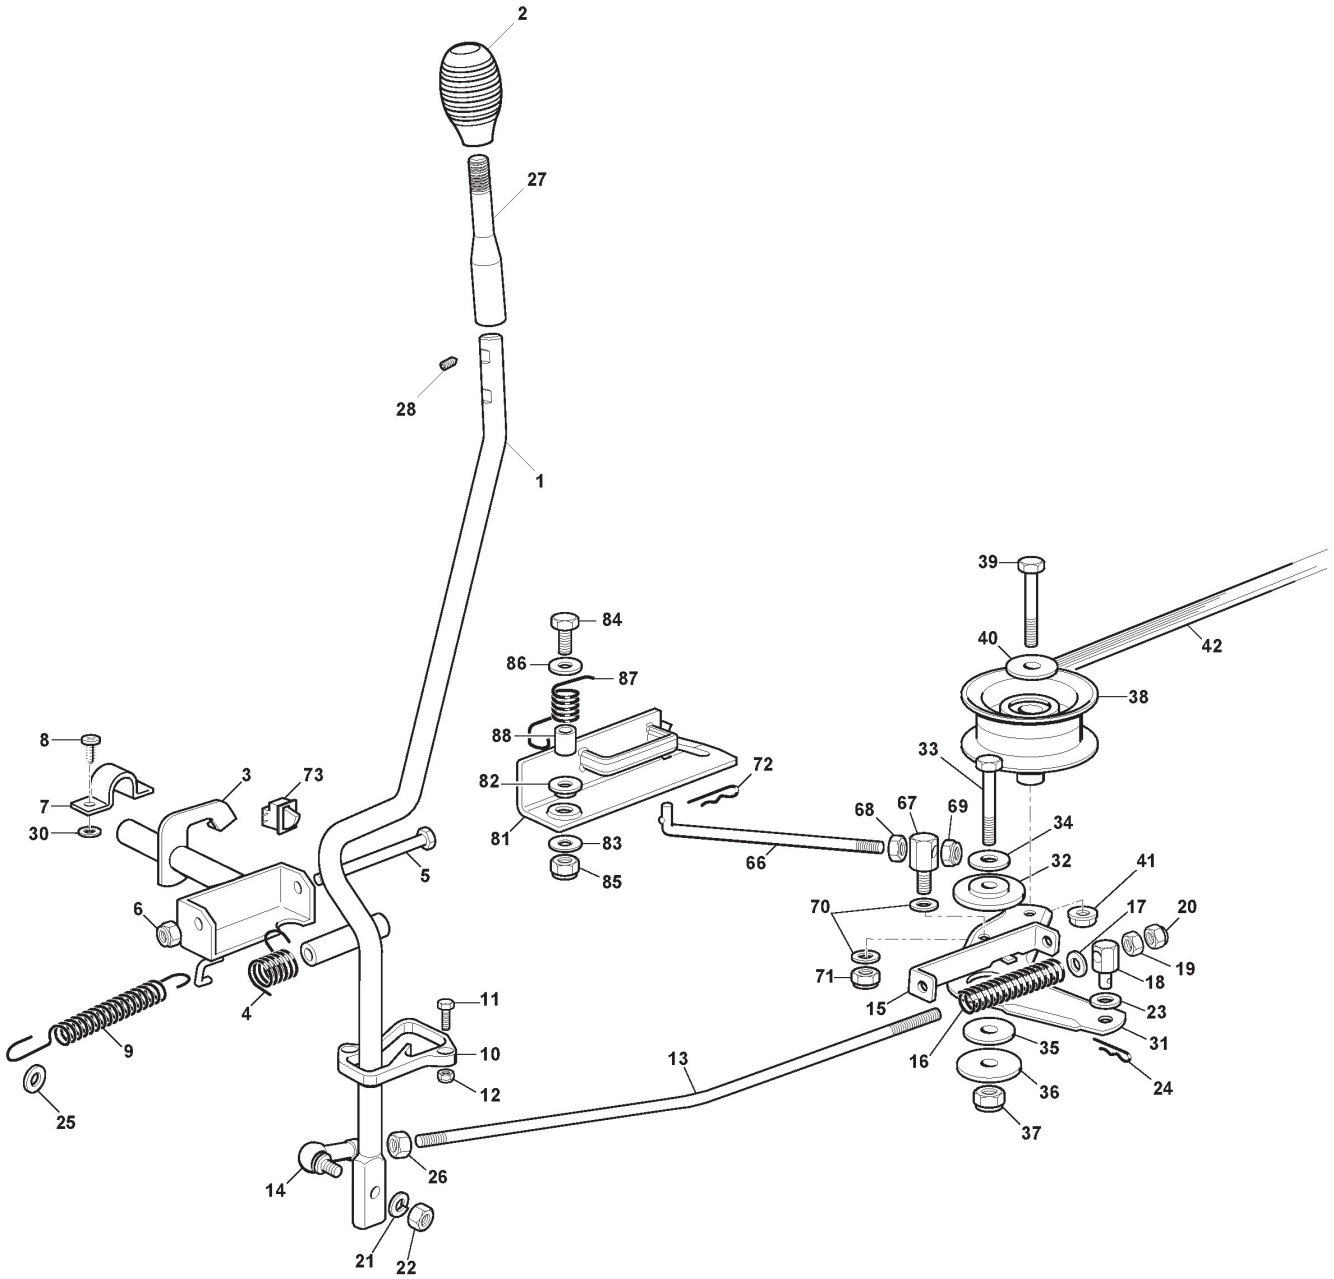

Soulevement Plateau De Coupe

Réf. N°	Q.té :	Code article	Description	Articles	De	Jusqu'à
1	1	384001025/0	Axe Soulevement Plateau			
2	2	327546015/2	Plaquette			
3	4	112729600/0	Vis			
4	1	124487997/0	Goupille			
5	1	325670008/1	Rondelle			
6	1	112156602/0	Ecrou			
7	2	325670008/1	Rondelle			
8	1	384001005/2	Axe Soulevement Plateau			
9	2	327546015/2	Plaquette			
10	4	112729600/0	Vis			
11	1	125510007/2	Pivot			
12	2	325670008/1	Rondelle			
13	1	112156602/0	Ecrou			
14	1	125840003/2	Tirant			
15	1	112295200/0	Ecrou			
16	1	112156602/0	Ecrou			
17	2	322672150/0	Rondelle Antifriction			
18	1	124487997/0	Goupille			
19	1	184002051/0	Tige De Connexion			
20	1	125510168/0	Pivot			
21	1	112293200/0	Ecrou			
22	1	112155000/0	Ecrou			
23	1	112436050/0	Plaquette			
24	2	325670011/0	Rondelle Antifriction			
25	2	325670011/0	Rondelle Antifriction			
26	1	112155000/0	Ecrou			
27	1	384317065/1	Levier			
28	1	125394510/0	Poignée			
29	1	112674700/0	Vis			
30	1	112154510/0	Ecrou			
31	1	127430555/0	Ressort			
32	1	127510114/0	Pivot