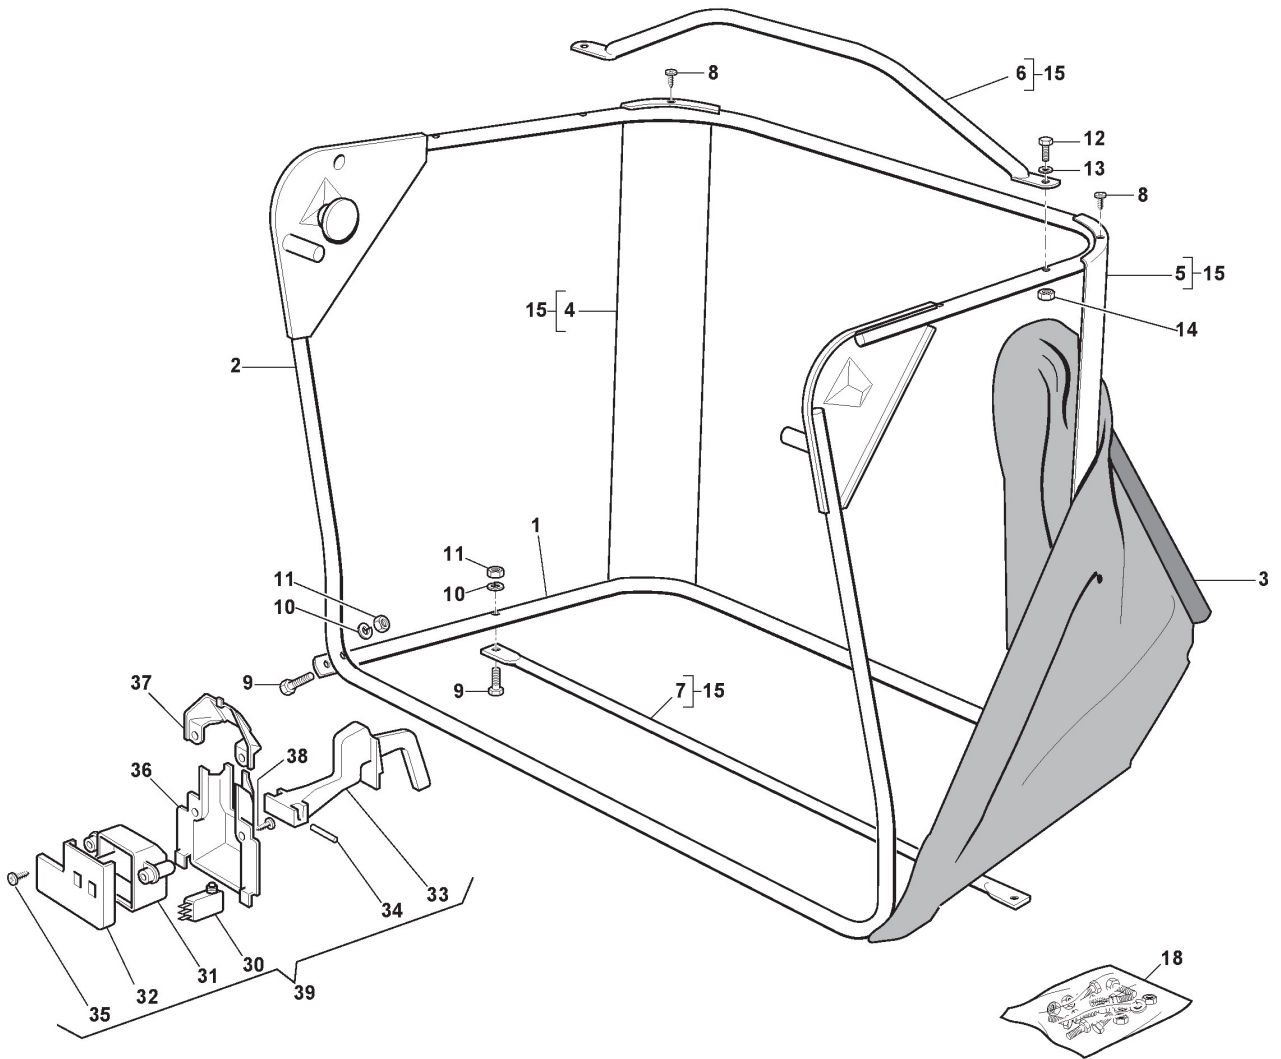

Bac

Réf. N°	Q.té :	Code article	Description	Articles	De	Jusqu'à
1	1	384801103/0	Chassis Inferieur			To S/N 20BA3RON 007129
1	1	384801103/1	Chassis Inferieur		From S/N 20BA3RON	
2	1	384801105/1	Chassis Superieur Bac Noir			
3	1	184106069/0	Bac			
4	1	327010205/0	Support Angulaire Droit			
5	1	327010207/0	Support Angulaire Gauche			
6	1	384869051/0	Tige			To S/N 20BA3RON 008837
6	1	384869051/1	Tige		From S/N 20BA3RON	
7	1	384650100/0	Renforcement			To S/N 20CA3RON 000648
7	1	384650100/1	Renforcement		From S/N 20CA3RON	
8	4	112729600/0	Vis			
9	4	112792099/0	Vis			
10	4	112582100/0	Grower			
11	4	112292100/0	Ecrou			
12	2	112674700/0	Vis			
13	2	112521330/0	Rondelle			
14	2	112154510/0	Ecrou			
15	1	384106051/0	Visserie			
18	1	384180180/0	Dotation Visserie			
30	1	119410605/1	Microinterrupteur			To S/N 24KA3RON
30	1	119410640/0	Microinterrupteur		From S/N 24KA3RON	
31	1	125600041/0	Grassc.Full Micro Protection Tcj-F		002140	
32	1	125600042/0	Grasscatcher Micro Prot Cover			
33	1	125318124/0	Levier Microint.			
34	1	112400030/0	Pivot			
35	1	112728440/0	Vis			
36	1	125600047/0	Grassc.Full Micro Protection Tc 2000			
37	1	125600048/0	Couvercle Micro			
38	2	112728450/0	Vis			
39	1	182394703/0LC	Micrograsscatch Ass.Y			To S/N 24KA3RON
39	1	384394755/0	Micrograsscatch Ass.Y		From S/N 24KA3RON	
					002350