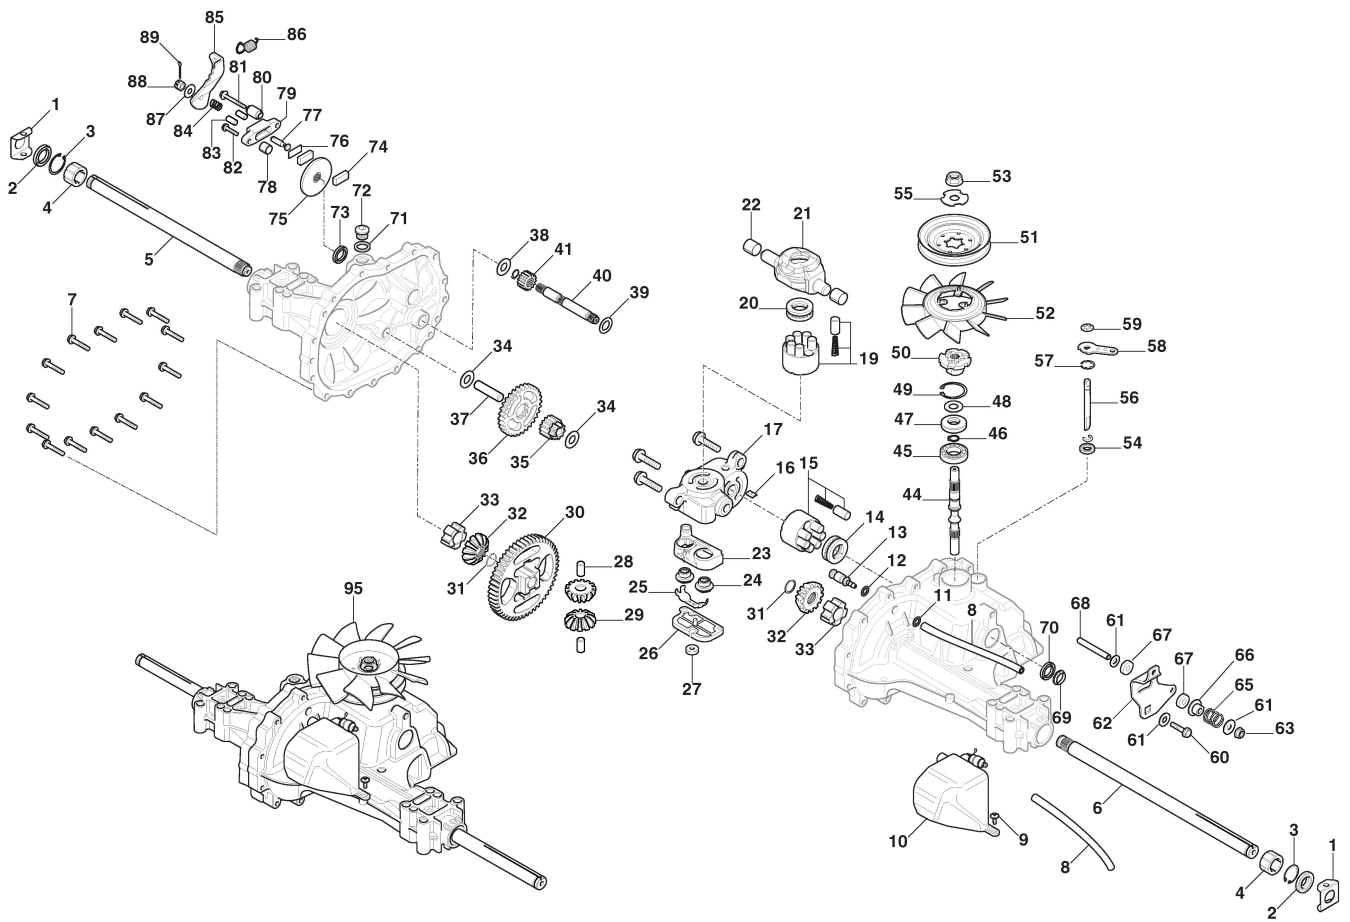

Groupe Transmission, LXHT20

Réf. N°	Q.té :	Code article	Description	Articles	De	Jusqu'à
1	2	118870341/0	Plaquette			
2	2	118870376/0	Garniture			
3	2	112610095/0	Anneau Ressort			
4	2	118870381/0	Collier			
5	1	118870355/0	Arbre			
6	1	118870356/0	Arbre			
7	14	112674550/0	Vis			
8	2	118870380/0	Tube			
9	1	112727796/0	Vis			
10	1	118870335/0	Kit-Vase d'expansion			
11	1	118870389/0	O-Ring			
12	1	118870415/0	O-Ring			
13	1	118870332/0	Raccord			
14	1	118870375/0	Roulement			
15	1	118870365/1	Ens. de bloc de pompe			
16	1	118870340/0	Tige			
17	1	118870398/0	Kit-Section centre			
19	1	118870364/1	Cylinder Block			
20	1	118870374/0	Roulement			
21	1	118870338/0	Plateau Oscillant			
22	2	118870383/0	Collier			
28	2	118870350/0	Kit-Engrenage + Pivot			
29	2	118870345/0	Engrenage Z=12			
30	1	118870357/0	Engrenage Z=53			
31	2	118870354/0	Anneau Ressort			
32	2	118870346/0	Engrenage Z=12			
33	2	118870382/0	Douille			
34	2	118870412/0	Rondelle			
35	1	118870347/0	Engrenage Z=11			
36	1	118870403/0	Engrenage Z=47			
37	1	118870344/0	Pivot			
38	1	118870370/0	Rondelle			
39	1	118870369/0	Rondelle			
40	1	118870342/0	Arbre			
41	1	118870402/0	Engrenage Z=14			
42	1	112610800/0	Anneau Ressort			
44	1	118870358/0	Arbre			
45	1	118805721/0	Roulement			
46	1	112609200/0	Seeger			
47	1	118870377/0	Garniture			
48	1	118870371/0	Rondelle			
49	1	112610800/0	Anneau Ressort			
50	1	118870351/0	Moyeu, poulie			
51	1	118870405/0	Poulie			
52	1	118870400/0	Ventilateur			
54	1	118870379/0	Garniture			
55	1	118870367/0	Rondelle			
56	1	118870352/0	Tige