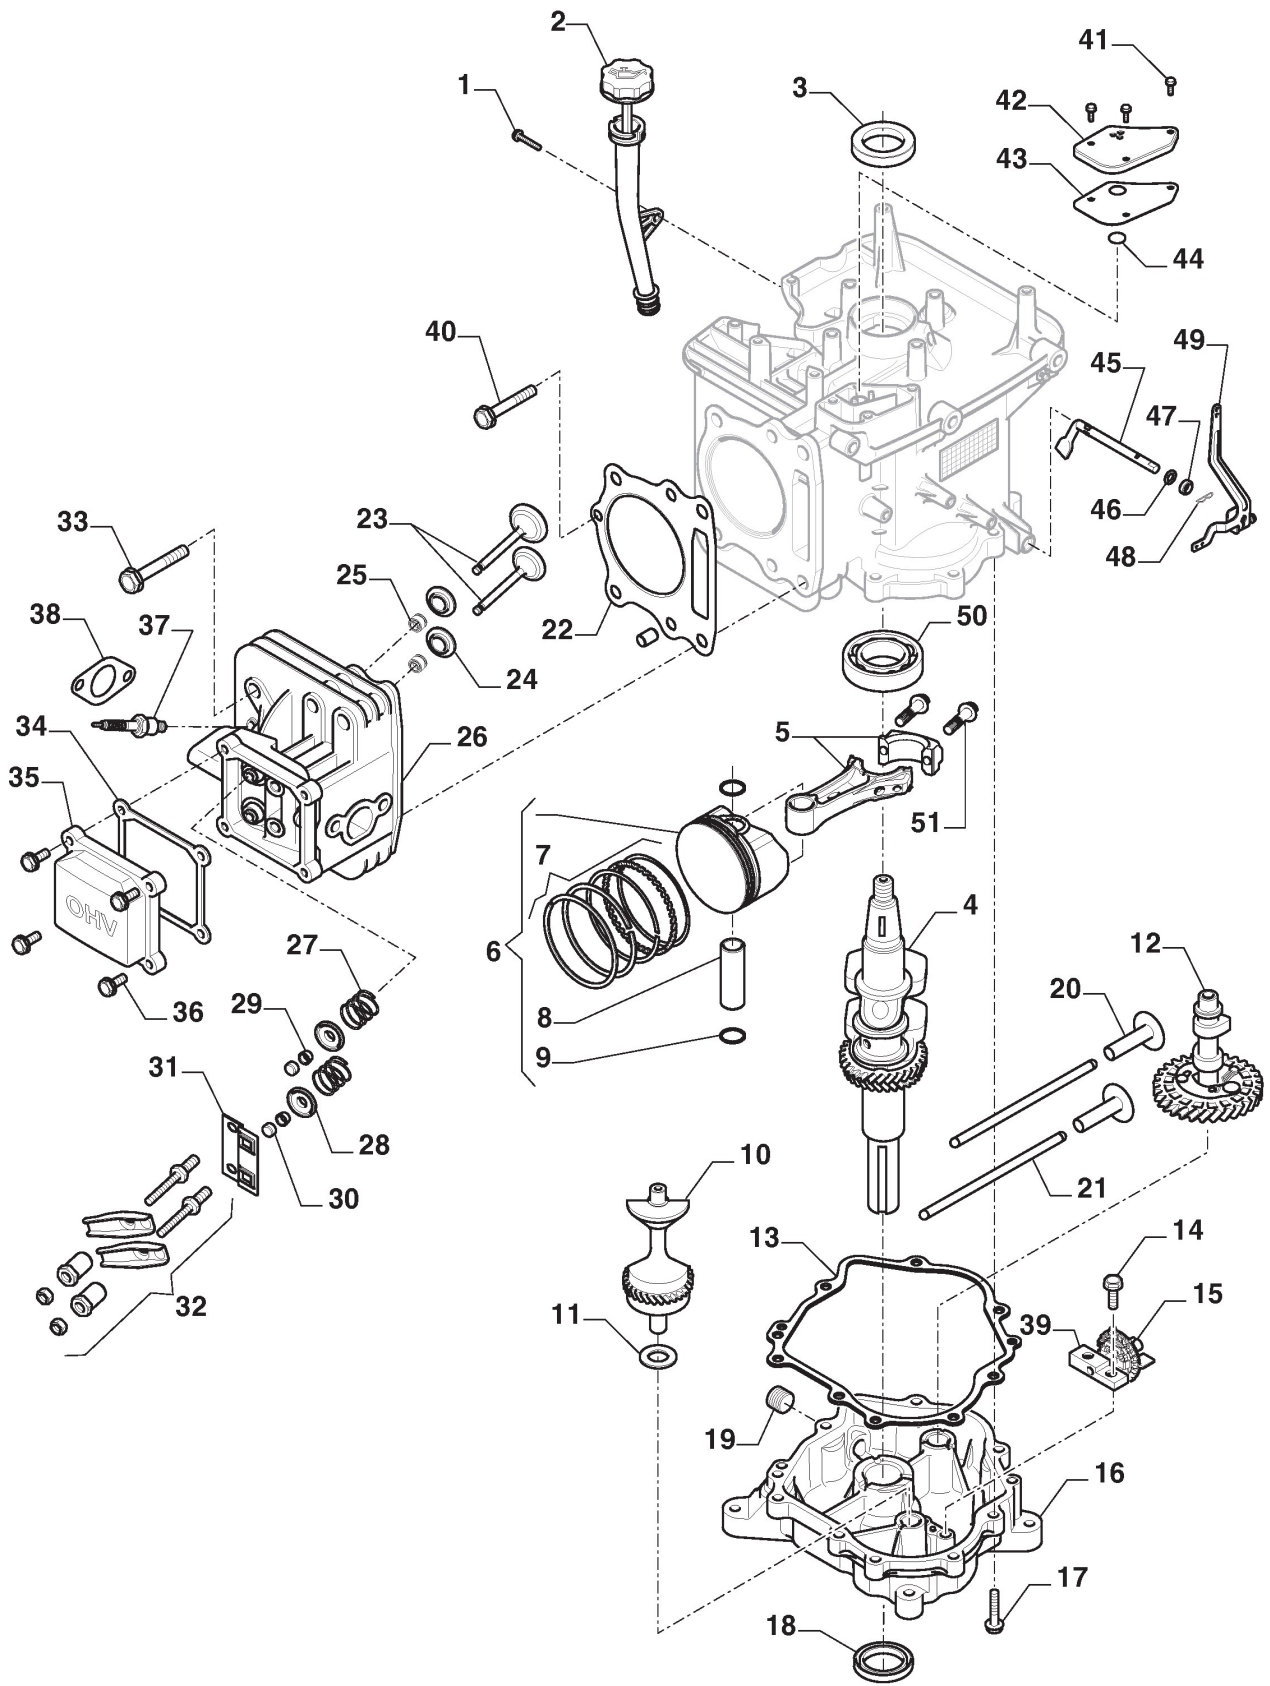

Moteur - Piston, Arbre Moteur

Réf. N°	Q.té :	Code article	Description	Articles	De	Jusqu'à
1	1	9959-0620-16	Vis			
2	1	118552563/0	Ensemble Tuyau Niveau Huile			
3	1	118551418/0	Anneau De Tenue			
4	1	118551387/0	Arbre Moteur			
5	1	118552579/0	Ens. Bielle			
6	1	118551423/0	Ens.Piston			
7	1	118551385/0	Ens. Bagues Élastiques			
8	1	118551384/0	Pointeau Piston			
9	2	118551283/0	Circlip Pointeau			
10	1	118551388/0	Contrepoids			
11	1	118551282/0	Rondelle			
12	1	118551389/0	Arbre À Cames			
13	1	118551376/0	Garniture Carter			
14	1	118551535/0	Boulon			
15	1	118551403/0	Ens. Régulateur De Vitesse			
16	1	118551425/0	Carter Moteur			
17	9	9959-0840-16	Vis			
18	1	118551418/0	Anneau De Tenue			
19	1	118552561/0	Oil Drain Plug			
20	2	118551252/0	Poussoir De Valve			
21	2	118551390/0	Tige			
22	1	118552576/0	Garniture			
23	1	118551289/0	Ens. Soupape Aspiration + Évacuation			
24	2	118551245/0	Tournette			
25	2	118551248/0	Garniture			
26	1	118551380/0	Culasse Du Cylindre			
27	2	118550529/0	Ressort Soupape			
28	2	118551246/0	Butée			
29	4	118551247/0	Ventil keeper			
30	2	118551244/0	Ventil cap			
31	1	118551391/0	Plaquette			
32	2	118551250/0	Ens. Culbuteur			
33	6	118551427/0	Vis			
34	1	118551383/0	Garniture			
35	1	118551382/0	Cache-Soupapes			
36	4	112791500/0	Vis			
37	1	9400-0244-00	Bougie			
38	1	118551272/0	Garniture Silencieux			
39	1	118551269/0	Plate,Governor Holder			
40	1	118550297/0	Vis			
41	3	118552646/0	Vis			
42	1	118552570/0	Couvercle			
43	1	118552571/0	Garniture			
44	1	118550303/0	Plaquette			
45	1	118550936/0	Tringle Commande De Puissance De Carburateur			
46	1	118550666/0	Rondelle			
47	1	118550935/0	Anneau De Tenue