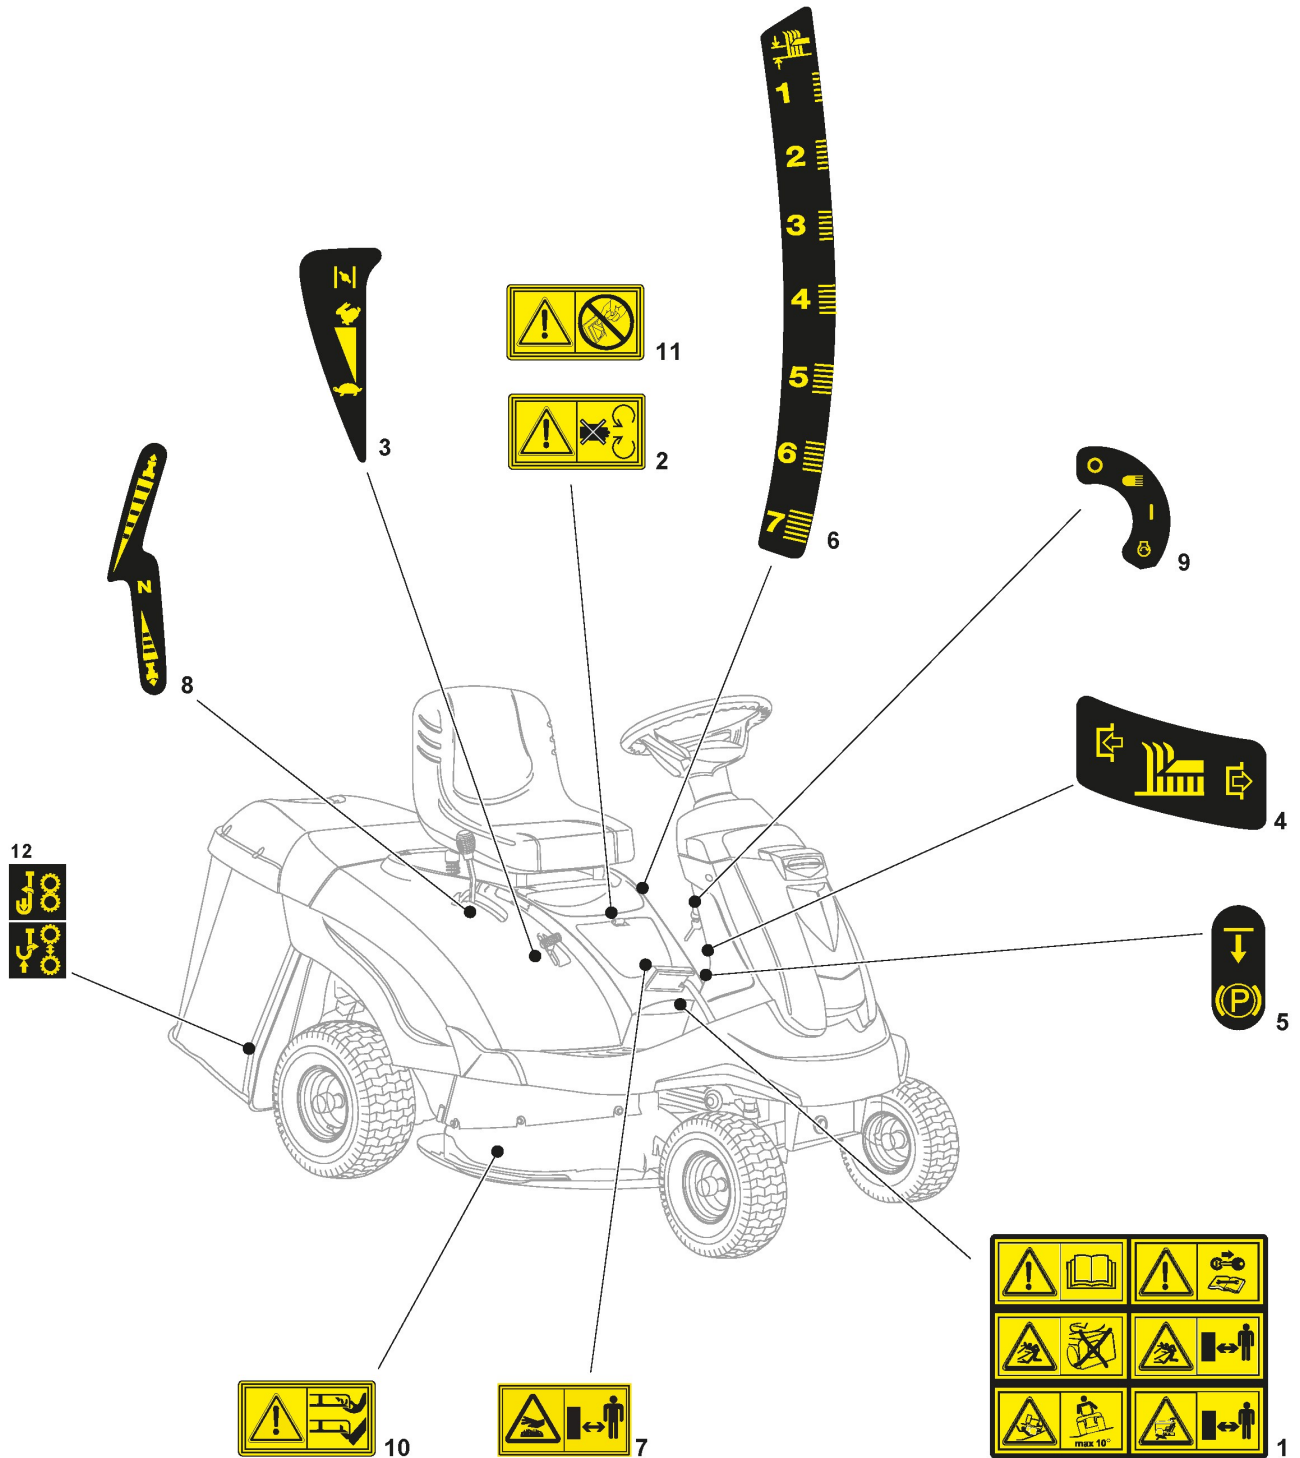

Etiquettes

Réf. N°	Q.té :	Code article	Description	Articles	De	Jusqu'à
1	1	114357428/1	Étiquette de prescription 6 pictogrammes			
2	1	114357519/2	Etiquette			
3	1	114363697/0	Étiquette d'accélérateur			
4	1	114357431/0	Étiquette d'accouplement de lame			To 31-August-
4	1	114357431/1	Étiquette d'accouplement de lame		From 01-Septem ber-2018	
5	1	114357526/1	Etiquette Frein De Stationnement			
6	1	114357427/0	Étiquette de levage de plaque			To 31-August-
6	1	114357427/1	Étiquette de levage de plaque		From	2018
7	1	114364961/3	Etiquette			
8	1	114357702/0	Etiquette			To
8	1	114357702/1	Etiquette		From 01-Septem ber-2018	
9	1	114363699/0	Etiquette phare			
10	2	114356699/1	Etiquette De Plaque De Danger			
11	1	114360118/0	Etiquette			
12	1	114365167/0	Etiquette			