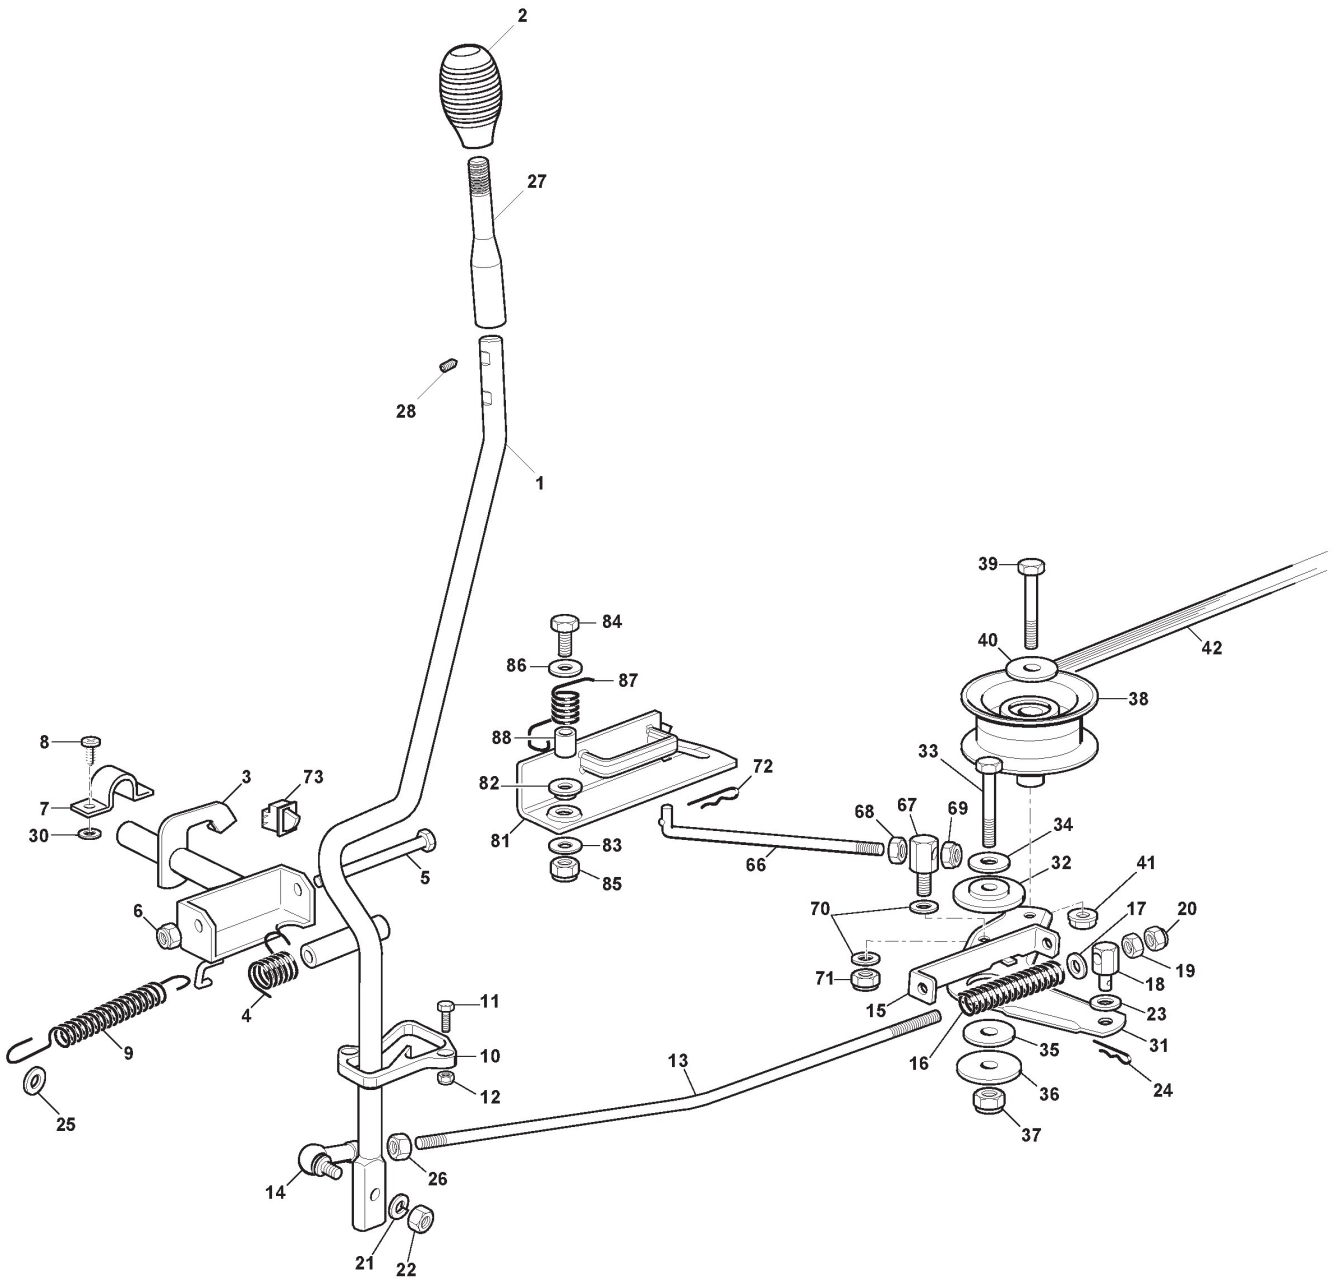

Embrayage des Lames

Réf. N°	Q.té :	Code article	Description	Articles	De	Jusqu'à
1	1	327315134/0	Levier			
2	1	125394510/0	Poignée			
3	1	384001007/0	Axe Commande Embrayage Lame			
4	1	125430226/0	Ressort			
5	1	112692050/0	Vis			
6	1	112155000/0	Ecrou			
7	2	325547049/0	Plaquette			
8	4	112731601/0	Vis			
9	1	127430571/0	Ressort			
10	1	127487000/0	Bloc De Glissement			
11	2	112791400/0	Vis			
12	2	112154510/0	Ecrou			
13	1	127034078/0	Tige			
14	1	122746610/0	Joint			
15	1	327772143/0	Etrier			
16	1	127430576/0	Ressort			
17	1	112521350/0	Rondelle			
18	1	127510113/0	Pivot			
19	1	112293200/0	Ecrou			
20	1	112155000/0	Ecrou			
21	1	112583500/0	Grower			
22	1	112293200/0	Ecrou			
23	1	325670008/1	Rondelle			
24	1	124487997/0	Goupille			
25	1	125670006/0	Rondelle			
26	1	112293200/0	Ecrou			
27	1	384317103/1	Levier			
28	1	112714250/0	Vis sans tête			
30	2	112521320/0	Rondelle			
31	1	384317087/0	Levier			
32	1	127047000/0	Douille			
33	1	112691400/0	Vis			
34	1	112523060/0	Rondelle			
35	1	322672152/0	Rondelle Antifriction			
36	1	112523070/0	Rondelle			
37	1	112155000/0	Ecrou			
38	1	127604008/0	Poulie			
39	1	112691600/0	Vis			
40	1	112523060/0	Rondelle			
41	1	112293201/0	Ecrou			
42	1	135061423/0G	Courroie			
66	1	127034077/1	Tirant			
67	1	125510168/0	Pivot			
68	1	112293200/0	Ecrou			
69	1	112155000/0	Ecrou			
70	2	325670011/0	Rondelle Antifriction			
71	1	112155000/0	Ecrou			
72	1	124487997/0	Goupille