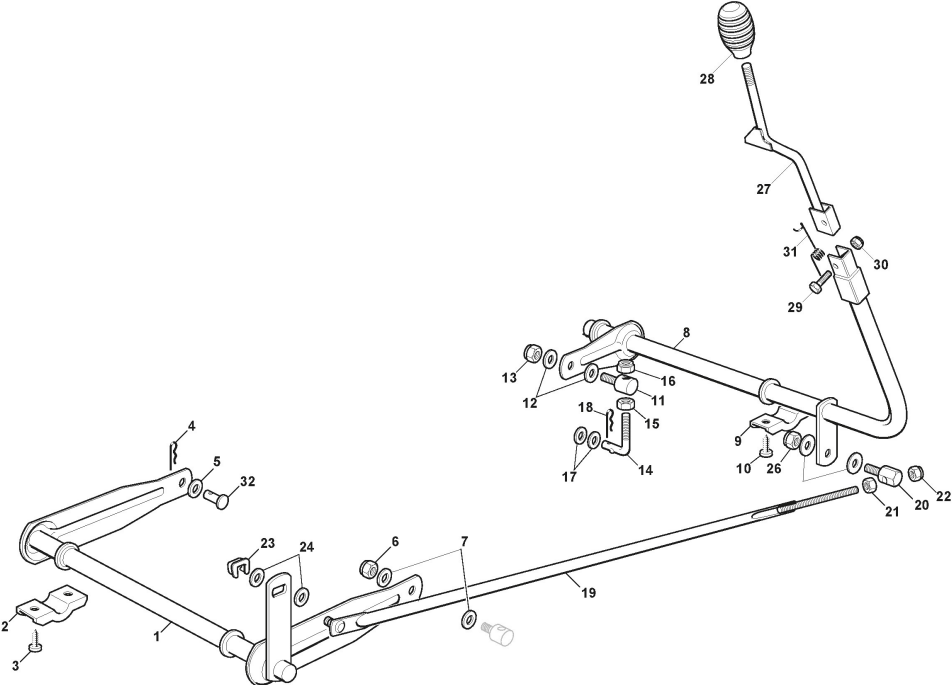

Soulevement Plateau De Coupe

Réf. N°	Q.té :	Code article	Description	Articles	De	Jusqu'à
1	1	384001025/0	Axe Soulevement Plateau			
2	2	327546015/2	Plaquette			
3	4	112729600/0	Vis			
4	1	124487997/0	Goupille			
5	1	325670008/1	Rondelle			
6	1	112156602/0	Ecrou			
7	2	325670008/1	Rondelle			
8	1	384001005/2	Axe Soulevement Plateau			
9	2	327546015/2	Plaquette			
10	4	112729600/0	Vis			
11	1	125510007/2	Pivot			
12	2	325670008/1	Rondelle			
13	1	112156602/0	Ecrou			
14	1	125840003/2	Tirant			
15	1	112295200/0	Ecrou			
16	1	112156602/0	Ecrou			
17	2	322672150/0	Rondelle Antifriction			
18	1	124487997/0	Goupille			
19	1	184002051/0	Tige De Connexion			
20	1	125510168/0	Pivot			
21	1	112293200/0	Ecrou			
22	1	112155000/0	Ecrou			
23	1	112436050/0	Plaquette			
24	2	325670011/0	Rondelle Antifriction			
25	2	325670011/0	Rondelle Antifriction			
26	1	112155000/0	Ecrou			
27	1	384317065/1	Levier			
28	1	125394510/0	Poignée			
29	1	112674700/0	Vis			
30	1	112154510/0	Ecrou			
31	1	127430555/0	Ressort			
32	1	127510114/0	Pivot