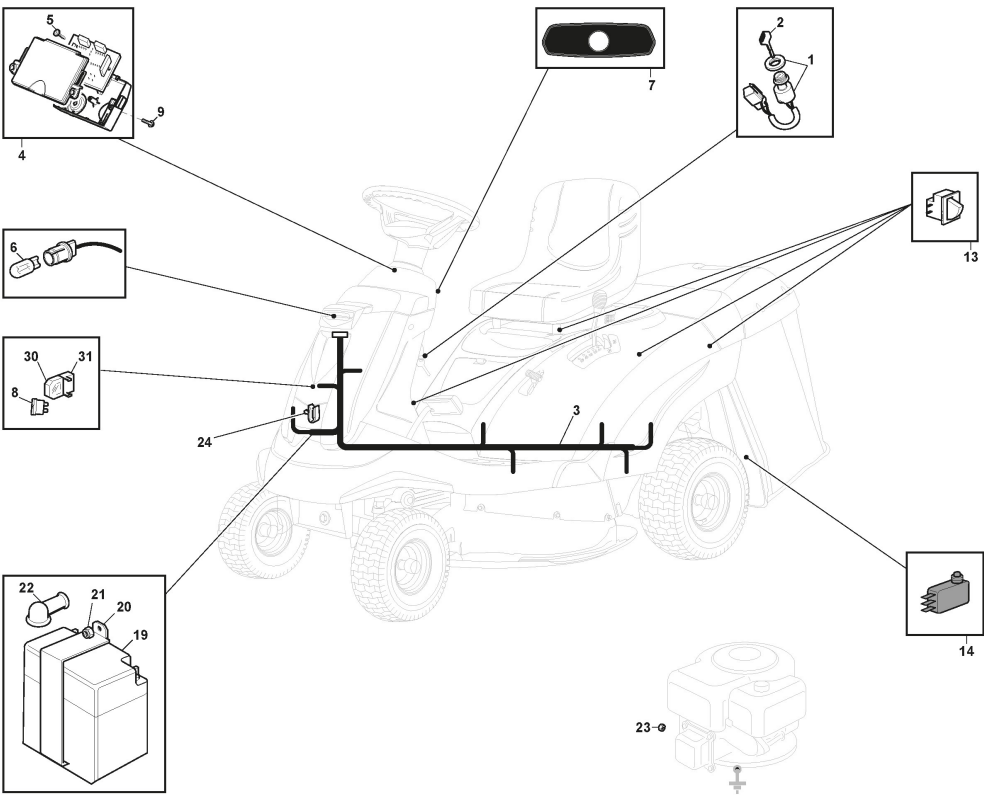

Parties Electriques

Réf. N°	Q.té :	Code article	Description	Articles	De	Jusqu'à
1	1	118450075/1	Interrupteur Demarrage			
2	1	118210023/0	Clef A Demarrage			
3	1	184040137/2	Ens. Cablages			To S/N
3	1	184040137/3	Ens. Cablages		From S/N	24JA3RON 001843
4	1	382722473/2	Carte Electronique			
5	3	112735105/0	Vis			
6	1	118459100/0	Ampoule De Phares			
7	1	125420022/0	Panneau De Controle			
8	1	133340040/0	Fusible 10 A	10A		
9	2	112735406/0	Vis			
13	4	119410622/1	Microinterrupteur			
14	1	119410605/1	Microinterrupteur			To S/N
14	1	119410640/0	Microinterrupteur		From S/N	24KA3RON 002140
19	1	118120068/0	Batterie 12V 18AH			
20	1	327772099/1	Etrier			
21	1	112155000/0	Ecrou			
22	2	118564861/2	Capuchon			
23	1	112361005/0	Ecrou			
24	3	133320506/0	Fixation Cable			
30	2	133215000/0	Couvercle			
31	2	133500007/0	Tableau De Fusible