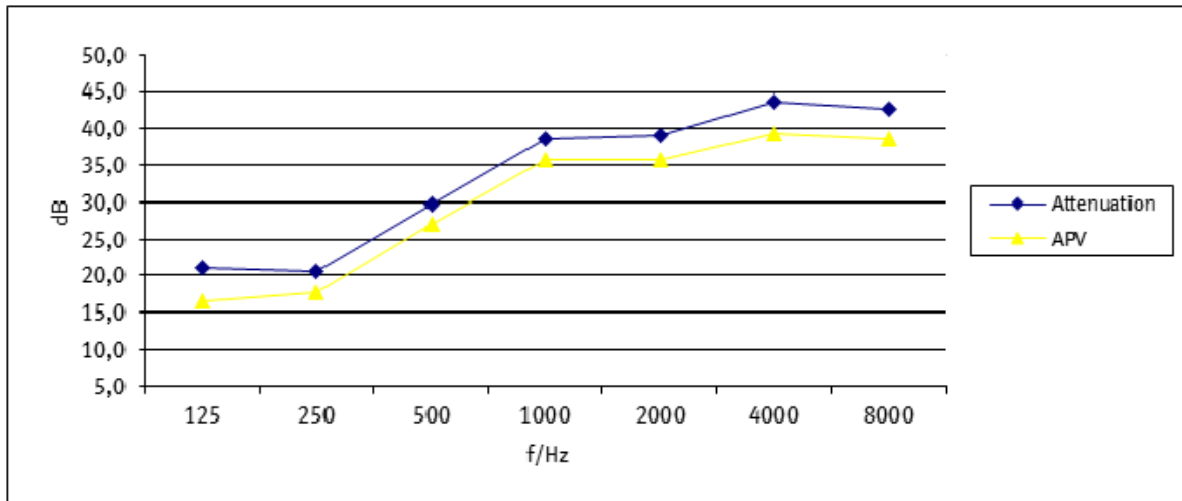

Caractéristiques :

	CARACTERISTIQUES	BENEFICES - UTILISATEURS
	Poids plume (218 g)	➤ Confort de port optimal même sur des longues durées de port
	Arceau métallique gainé facile à ajuster	➤ Excellent maintien sans pression ➤ Protection optimale
	Serre-tête matelassé et surface douce des oreilletles	➤ Confort de port optimal même sur des longues durées de port
	Mousse à mémoire de forme	➤ Confort de port optimal même sur de longues durées de port

Atténuation :

SNR: 32 dB

H: 37 dB

M: 29 dB

L: 21 dB

f/Hz	125	250	500	1000	2000	4000	8000
MA dB (A)	21,0	20,7	29,8	38,6	39,0	43,8	42,8
SD dB (A)	4,5	3,1	2,8	2,7	3,2	4,3	4,0
APV dB (A)	16,5	17,7	27,0	35,8	35,8	39,4	38,7

APV : Assumed Protection Value