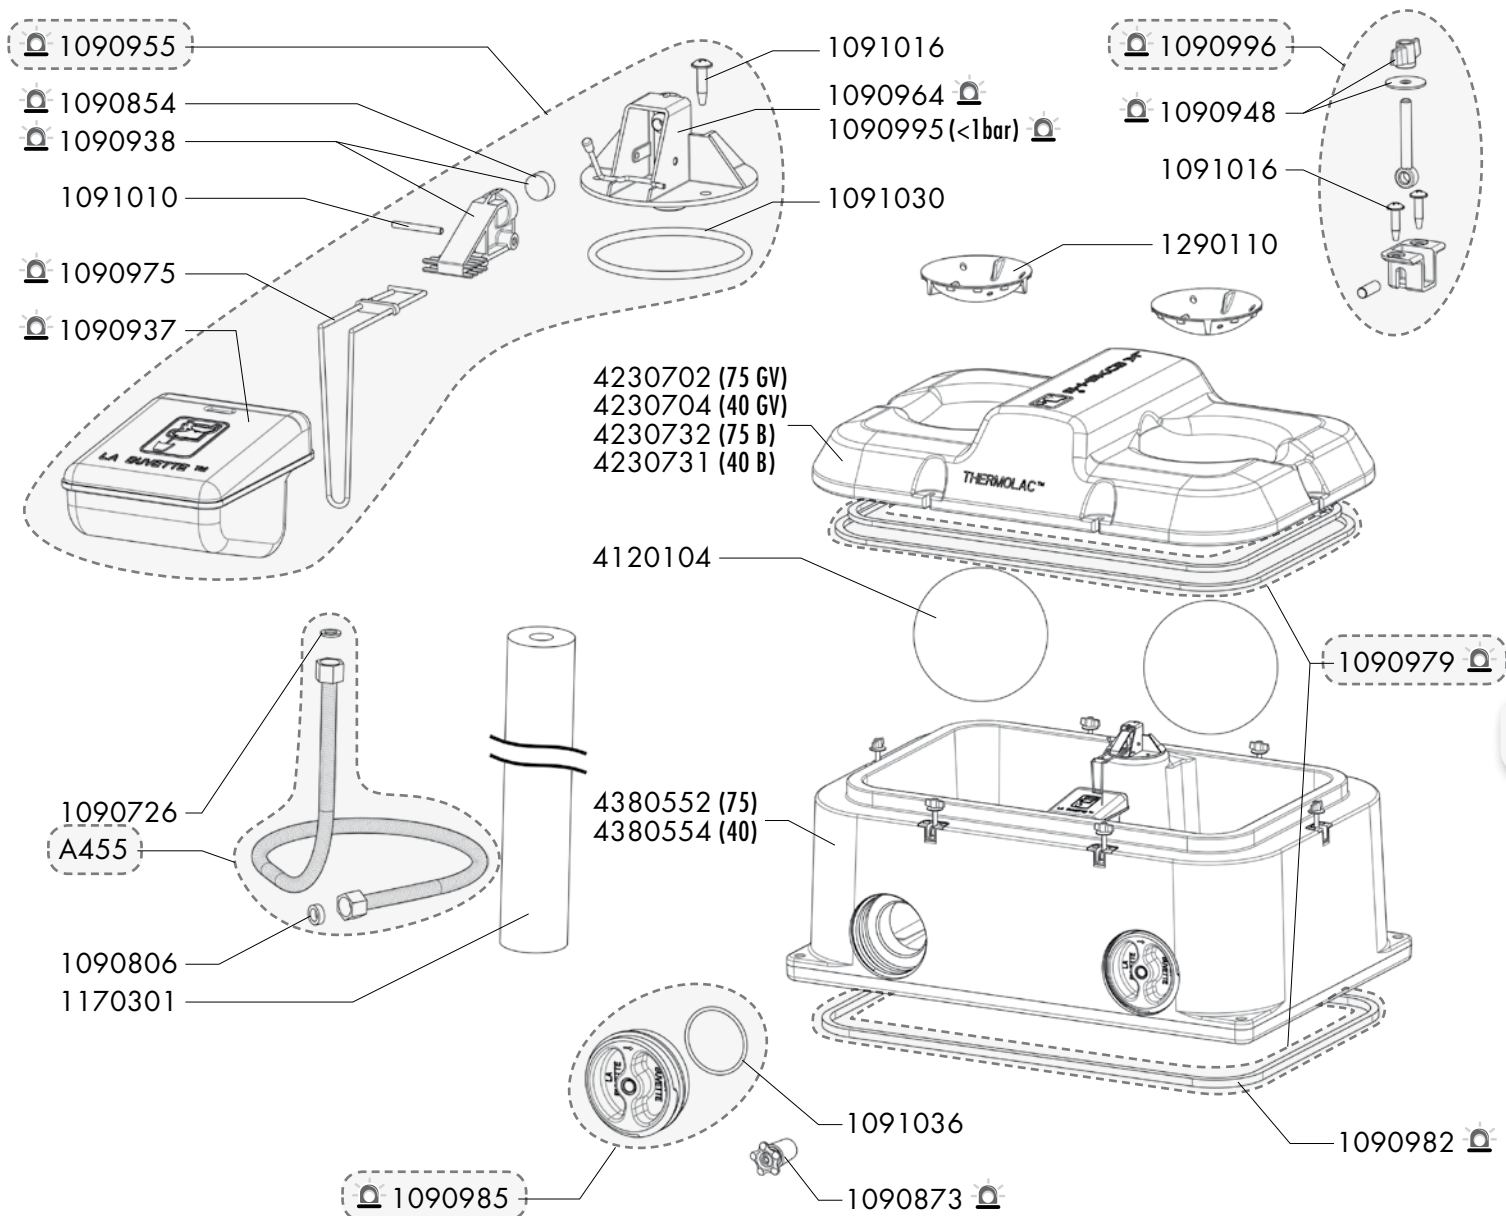

# THERMOLAC 40-75 B/GV

Réf. 1671 - 1672 - 1676 - 1677

Exp	Code	Désignation
J+5	A455	COQUE FLEXIBLE ½" 600+ RAC MM
J+5	1090726	SAC 20 JOINTS PLATS ½"
J+5	1090806	SAC 10 JOINTS PLATS EPAIS ½"
	1090854	COQUE 5 JOINTS CLAPETS THERMOLAC
	1090873	COQUE 1 VIDANGE ANCIEN THERMOLAC
	1090937	COQUE FLOTTEUR THERMOLAC
	1090938	COQUE PORTECLAPET THERMOLAC
	1090948	COQUE 2 EROUS PAPILLONS TH + 2 RONDELLES
	1090955	COQUE 1 ROB THERMOLAC/ISOBAC/MULTI220
	1090964	COQUE 1 SUPP GICLEUR Ø 7 THERMOLAC
	1090975	COQUE 2 GRANDES EPINGLES INOX
	1090979	COQUE KIT TOUS LES JOINTS (9 EN TOUT) TH. 40/75
	1090982	COQUE 1 JOINT D'EMBASE CUVE THERMOLAC 40/75
	1090985	COQUE 1 BOUCHON ISOLE + JOINT THERMOLAC
	1090995	COQUE 1 SUPPORT-GICLEUR Ø12 TH. BASSE PRESSION
	1090996	COQUE 1 KIT DE FERMETURE THERMOLAC 40/75/180
J+5	1091010	SAC DE 5 AXES INOX DE ROB PREBAC/TH
J+5	1091016	SACHET 10 VIS AUTO TAR TC 6X25 INOX X10
J+5	1091029	SAC DE 2 EMBOUTS CANNELES FEMELLE ½"
J+5	1091030	SAC DE 2 JOINTS EMBASE GICLEUR THERMOLAC
J+1	1091036	SAC DE 2 JOINTS DE BOUCHON TH/MULTI
J+5	1170301	MANCHON ISOLANT 22X60 CAO
J+1	1290110	BOL POUR TH 40 OU 75 VERSION B
J+1	4120104	BOULE ISOLEE THERMOLAC
J+1	4230702	COUVERCLE ISOLE THERMOLAC 75
J+1	4230704	COUVERCLE ISOLE THERMOLAC 40
J+1	4230731	COUVERCLE ISOLE THERMOLAC 40 B
J+1	4230732	COUVERCLE ISOLE THERMOLAC 75 B
J+1	4380552	CUVE ISOLEE THERMOLAC 75
J+1	4380554	CUVE ISOLEE THERMOLAC 40

Délais d'expédition en jours ouvrés à compter du jour de la commande (sauf rupture de stock exceptionnelle). Les références marquées du gyrophare  sont expédiées le jour même lorsque la commande est reçue avant 12h00 et qu'elle ne contient que des pièces  (J).