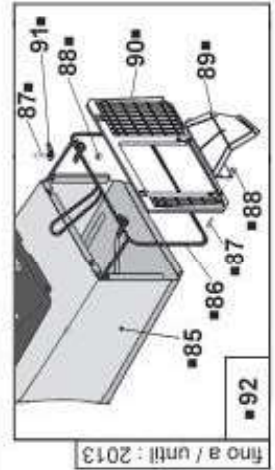

5000 SH
2010-2016

fino a / until : 2013