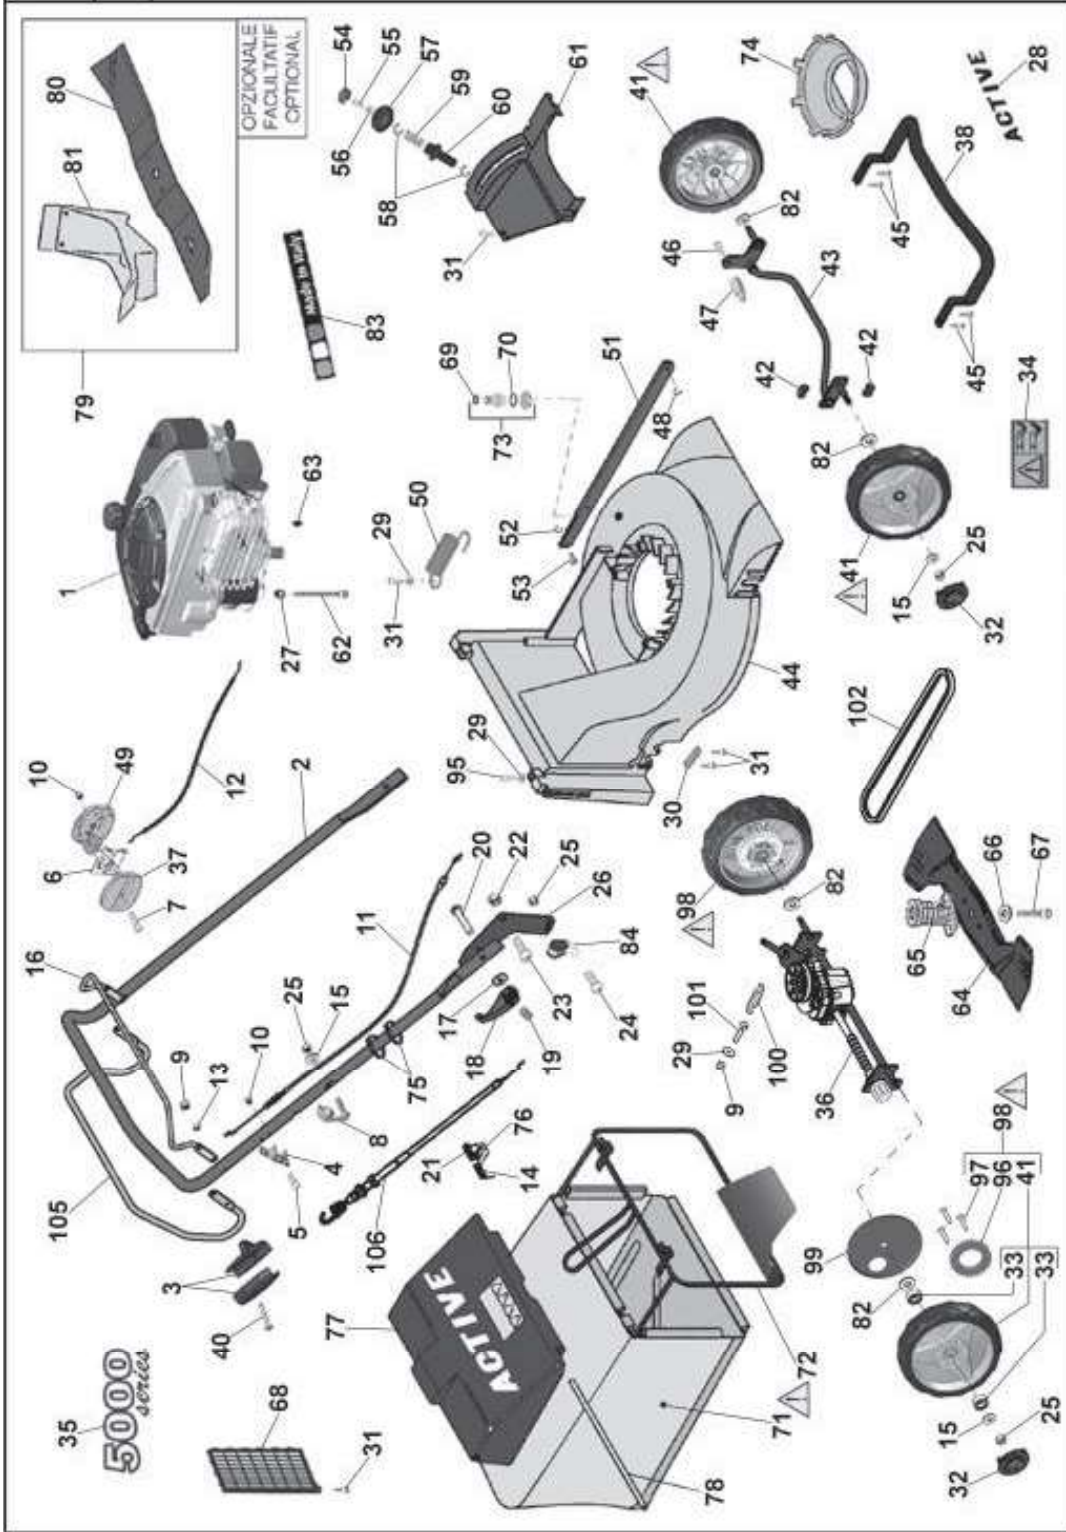

5000 SB
2010-2016

fino a / until : 2013

fino a / until : 2013

fino a / until : 2013

Rasaerba - Tondeuses - Lawn mowers (5000 SB)

RIF.	COD. N° / P	Q.	DESCRIZIONE - DESCRIPTION	RIF.	COD. N° / P	Q.	DESCRIZIONE - DESCRIPTION
REF.	P / N°			REF.	P / N°		
1	50602	1	MOTORE - MOTEUR - ENGINE (B&S 675)	56	20316	1	RONDELLA - RONDELLE - WASHER
	50347	1	MOTORE - MOTEUR - ENGINE (B&S 800)	57	50117	1	IMPUGNATURA - POIGNEE GUIDON - HANDLE
2	50125	1	MANUBRIO - MANCHERON - UPPER HANDLE	58	50674	2	SEGEER
3	50617	2	STAFFA - ETRIER - STIRRUP	59	50309	1	MOLLA - RESSORT - SPRING
4	50206	1	STAFFA - PALIER - BRACKET	60	50116	1	BUSSOLA - ANNEAU - SPACER
5	40092	1	VITE - VIS - SCREW	61	50137	1	CARTERINO - COUVERCLE - COVER
6	50094	1	LEVA GAS - LEVIER GAS - GAS LEVER	62	40291	1	VITE - VIS - SCREW
7	20190	1	VITE - VIS - SCREW		50642	2	VITE - VIS - SCREW
8	50105	1	GUIDA ZONE START - MANCHERON - HANDLE	63	50306	1	CHIAVETTA - CLAVETTE - KEY
9	20289	3	DADO - ECROU - NUT	64	50024	1	LAMA - LAME - BLADE (48 cm)
10	20176	2	DADO - ECROU - NUT	65	50608	1	MOZZO - MOYEUX - HUB (Ø25)
11	50095	1	CAVO - CABLE (Freno - Brake)	66	50538	1	RONDELLA - RONDELLE - WASHER
12	50069	1	CAVO - CABLE (Gas)	67	50641	1	VITE - VIS - SCREW
13	20917	2	DADO - ECROU - NUT	68	50121	1	RETE - GRILLE
14	50023	1	MOLLA - RESSORT - SPRING (DX)	69	23755	1	GOMMINO - CAOUTCHOUC - RUBBER
15	20711	5	RONDELLA - RONDELLE - WASHER	70	50511	1	GOMMINO - CAOUTCHOUC - RUBBER (M16)
16	51268	1	MANIGLIA - POIGNEE - HANDLE		23758	1	GOMMINO - CAOUTCHOUC - RUBBER (M20)
17	21686	2	RONDELLA - RONDELLE - WASHER	71	50477	1	TELA - TOILE - CANVAS (Verde - Green)
18	50127	2	LEVA - LEVIER - LEVER		50480	1	TELA - TOILE - CANVAS (Nero - Black)
19	50101	2	PERNO - PIVOT - PIN	72	50132	1	TELAIO - CHASSIS - FRAME
20	50639	2	VITE - VIS - SCREW	73	51158	1	ATTACCO ACQUA - RACCORDEMENT à L'EAU - WATER CONNECTION (M16)
21	50618	1	MOLLA - RESSORT - SPRING (SX)		50209	1	ATTACCO ACQUA - RACCORDEMENT à L'EAU - WATER CONNECTION (M20)
22	20317	2	DADO - ECROU - NUT	74	50891	1	CARTERINO - COUVERCLE - COVER
23	40379	2	VITE - VIS - SCREW	75	50314	2	FASCETTA - CLIP
24	50757	2	VITE - VIS - SCREW	76	50018	1	GOMMINO - CAOUTCHOUC - RUBBER
25	20788	7	DADO - ECROU - NUT	77	50031	1	DEFLETTORE - DEFLECTEUR - DEFLECTOR
26	50123	2	PIASTRA - PLAQUE - PLATE	78	50299	1	PERNO - PIVOT - PIN
27	50666	3	DADO - ECROU - NUT	79	50470	1	KIT MULCHING (OPTIONAL - FACULTATIF)
28	50762	1	ADESIVO ACTIVE - MARQUE - BRAND	80	50845	1	LAMA - LAME - BLADE (Mulching)
29	40151	4	RONDELLA - RONDELLE - WASHER	81	50763	1	TAPPO MULCHING - FERMATURE - MULCHING PLUG
30	50042	2	PIASTRA - PLAQUE - PLATE	82	20790	4	RONDELLA - RONDELLE - WASHER
31	50645	10	VITE - VIS - SCREW	83	51171	1	ADESIVO - ADHESIF - ADHESIVE
32	50020	4	COPRIMOZZO - COUVERCLE - WHEEL COVER	84	51007	1	STAFFA - ETRIER - STIRRUP
33	50155	8	CUSCINETTO - ROULEMENT - BEARING	85	50044	1	TELA - TOILE - CANVAS (Verde - Green)
34	50909	1	ADESIVO - ADHESIF - ADHESIVE		50724	1	TELA - TOILE - CANVAS (Nero - Black)
35	50600	1	ADESIVO - ADHESIF - ADHESIVE	86	50153	1	TELAIO - CHASSIS - FRAME
36	50955	1	KIT : CAMBIO - BOITE DE VIT. - GEARBOX (PULLEY Ø57)	87	20064	6	VITE - VIS - SCREW
	50003	1	KIT : CAMBIO - BOITE DE VIT. - GEARBOX (PULLEY Ø71)	88	20060	6	DADO - ECROU - NUT
37	50104	1	CARTER (DX)	89	50099	1	TEGOLO - PLAQUE - SPOON
38	50142	1	PROTEZIONE - PROTECTION - GUARD	90	50032	1	RETE - GRILLE
39	50690	4	RUOTA - ROUE - WHEEL	91	50193	2	PIASTRA - PLAQUE - PLATE
40	22045	2	VITE - VIS - SCREW	92	50345	1	CEST. COMP. - FABRIC CATCHER - BAC EN TOILE (Verde - Green)
41	50357	4	RUOTA - ROUE - WHEEL		50346	1	CEST. COMP. - FABRIC CATCHER - BAC EN TOILE (Nero - Black)
42	50097	4	BLOCCO - ARRET - LOCKING PLATE	93	50667	8	CUSCINETTO - ROULEMENT - BEARING
43	50035	1	ASSALE - AXE - AXLE	94	50544	4	DISTANZIALE - ENTRETOISE - SPACER
44	50589	1	CARTER - CAPOT - HOUSING (Grigio - Gray)	95	51278	2	VITE - VIS - SCREW
	50139	1	CARTER - CAPOT - HOUSING (Rosso - Red)	96	50529	2	CORONA - COURONNE - CROWN
45	51182	4	VITE - VIS - SCREW	97	50640	6	VITE - VIS - SCREW
46	22798	1	VITE - VIS - SCREW	98	50358	2	KIT : RUOTA - ROUE - WHEEL
47	50036	1	PERNO - PIVOT - PIN	99	50174	2	PARA POLVERE - PROTECTION - GUARD
48	50643	1	SEGEER	100	50756	1	MOLLA - RESSORT - SPRING
49	50545	1	CARTER (SX)	101	50755	1	TIRANTE - TIRAGE - STAY BAR
50	50119	1	MOLLA - RESSORT - SPRING	102	50885	1	CINGHIA - COURROIE - BELT (PULLEY Ø57)
51	50037	1	ASTA - TIGE DE LIAISON - CONNECTION ROD		50323	1	CINGHIA - COURROIE - BELT (PULLEY Ø71)
52	20087	1	SEGEER	103	50700	2	RUOTA - ROUE - WHEEL
53	50114	1	PERNO - AXE - PIN	104	50692	2	KIT : RUOTA - ROUE - WHEEL
54	50118	1	TAPPO - BOUCHON - PLUG	105	51285	1	MANIGLIA - POIGNEE - HANDLE
55	35078	1	VITE - VIS - SCREW	106	50368	1	CAVO - CABLE (Trazione - Traction)