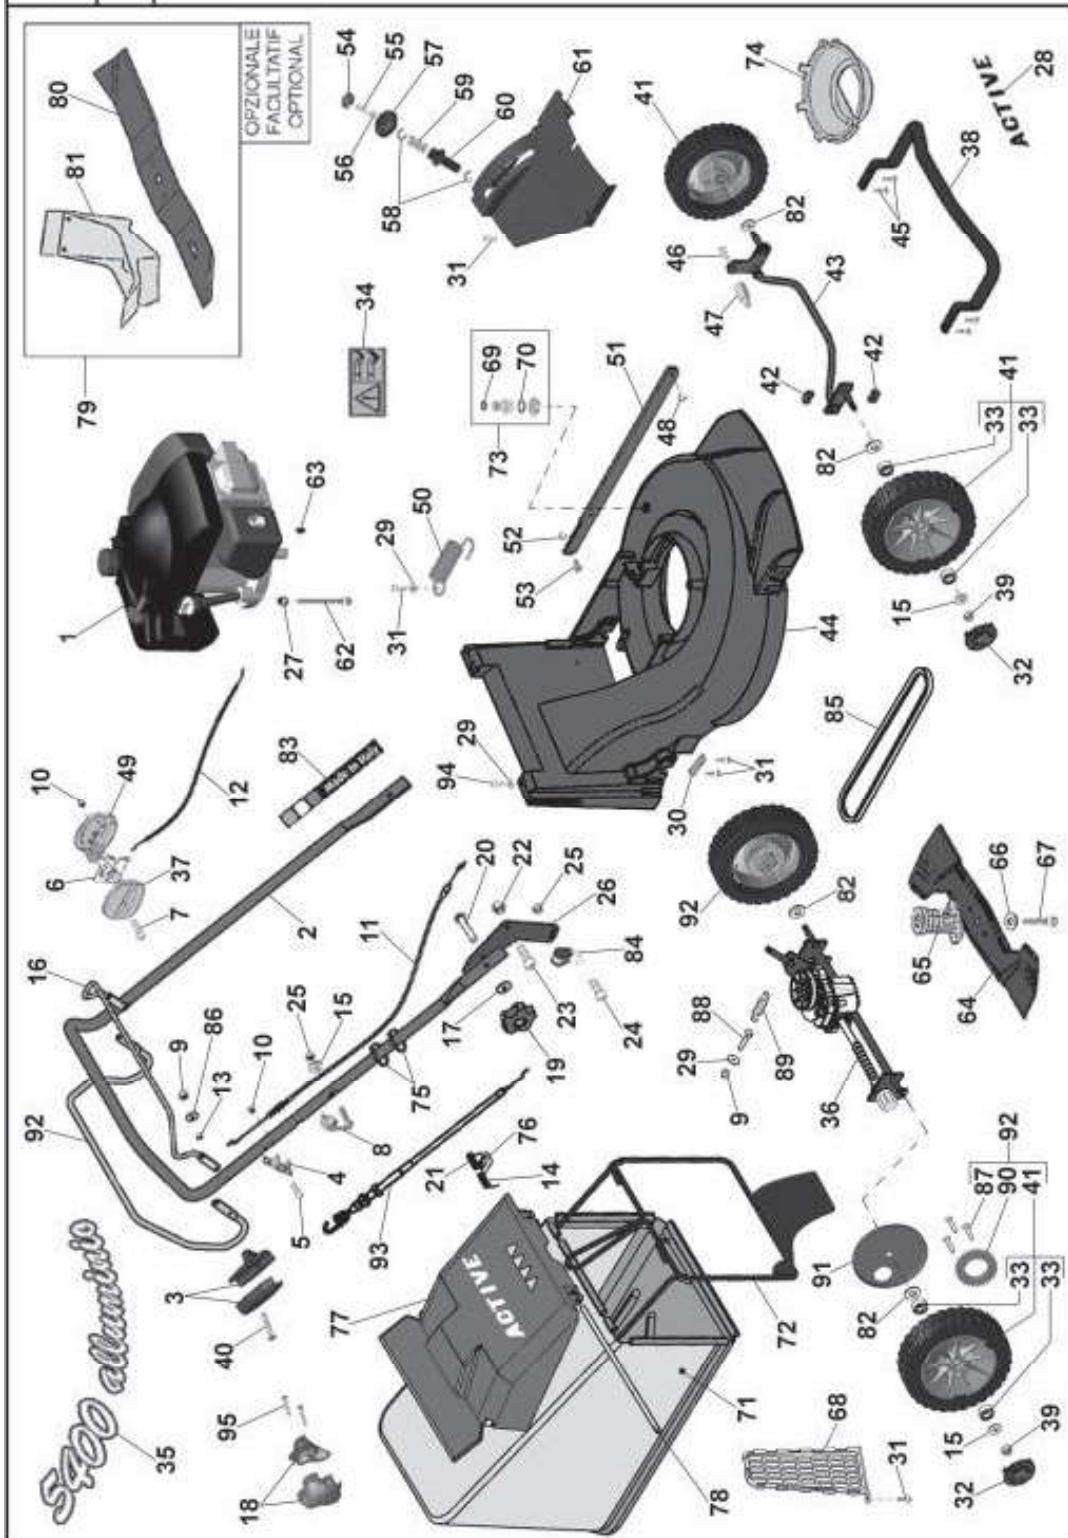

5400 SH

2017

Rasaerba - Tondeuses - Lawn mowers (5400 SH)

RIF. REF.	COD. N° / P P / N°	Q.	DESCRIZIONE - DESCRIPTION	RIF. REF.	COD. N° / P P / N°	Q.	DESCRIZIONE - DESCRIPTION
1	50604	1	MOTORE - MOTEUR - ENGINE	49	50545	1	CARTER (SX)
2	50380	1	MANUBRIO - MANCHERON - UPPER HANDLE	50	50119	1	MOLLA - RESSORT - SPRING
3	50617	2	STAFFA - ETRIER - STIRRUP	51	50376	1	ASTA - TIGE DE LIAISON - CONNECTION ROD
4	50206	1	STAFFA - PALIER - BRACKET	52	20087	1	SEGEER
5	40092	1	VITE - VIS - SCREW	53	50114	1	PERNO - AXE - PIN
6	50094	1	LEVA GAS - LEVIER GAS - GAS LEVER	54	50118	1	TAPPO - BOUCHON - PLUG
7	20190	1	VITE - VIS - SCREW	55	35078	1	VITE - VIS - SCREW
8	50105	1	GUIDA ZONE START - MANCHERON - HANDLE	56	20316	1	RONDELLA - RONDELLE - WASHER
9	20289	3	DADO - ECROU - NUT	57	50117	1	IMPUGNATURA - POIGNEE GUIDON - HANDLE
10	20176	2	DADO - ECROU - NUT	58	50674	2	SEGEER
11	50095	1	CAVO - CABLE (Freno - Brake)	59	50309	1	MOLLA - RESSORT - SPRING
12	50069	1	CAVO - CABLE (Gas)	60	50116	1	BUSSOLA - ANNEAU - SPACER
13	20917	2	DADO - ECROU - NUT	61	50389	1	CARTERINO - COUVERCLE - COVER
14	50023	1	MOLLA - RESSORT - SPRING (DX)	62	50642	4	VITE - VIS - SCREW
15	20711	5	RONDELLA - RONDELLE - WASHER	63	50306	1	CHIAVETTA - CLAVETTE - KEY
16	51264	1	MANIGLIA - POIGNEE - HANDLE	64	50401	1	LAMA - LAME - BLADE (51 cm)
17	21686	2	RONDELLA - RONDELLE - WASHER	65	50608	1	MOZZO - MOYEUR - HUB (Ø25)
18	51294	2	CARTER	66	50538	1	RONDELLA - RONDELLE - WASHER
19	50025	2	MANIGLIA - POIGNEE - HANDLE	67	50641	1	VITE - VIS - SCREW
20	50668	2	VITE - VIS - SCREW	68	50686	1	RETE - GRILLE
21	50618	1	MOLLA - RESSORT - SPRING (SX)	69	23755	1	GOMMINO - CAOUTCHOUC - RUBBER
22	20317	2	DADO - ECROU - NUT	70	50511	1	GOMMINO - CAOUTCHOUC - RUBBER
23	40379	2	VITE - VIS - SCREW	71	50398	1	TELA - TOILE - CANVAS (Verde - Green)
24	50757	2	VITE - VIS - SCREW		50725		TELA - TOILE - CANVAS (Nero - Black)
25	20788	3	DADO - ECROU - NUT	72	50742	1	TELA IO - CHASSIS - FRAME
26	50123	2	PIASTRA - PLAQUE - PLATE	73	51158	1	ATTACCO ACQUA - RACCORDEMENT à L'EAU - WATER CONNECTION
27	50666	3	DADO - ECROU - NUT	74	50891	1	CARTERINO - COUVERCLE - COVER
28	50762	1	ADESIVO ACTIVE - MARQUE - BRAND	75	50314	2	FASCETTA - CLIP
29	40151	4	RONDELLA - RONDELLE - WASHER	76	50018	1	GOMMINO - CAOUTCHOUC - RUBBER
30	50042	2	PIASTRA - PLAQUE - PLATE	77	50396	1	DEFLETTORE - DEFLECTEUR - DEFLECTOR
31	50645	10	VITE - VIS - SCREW	78	50299	1	PERNO - PIVOT - PIN
32	50020	4	COPRIMOZZO - COUVERCLE - WHEEL COVER	79	50471	1	KIT MULCHING (OPTIONAL - FACULTATIF)
33	50155	8	CUSCINETTO - ROULEMENT - BEARING	80	50899	1	LAMA - LAME - BLADE (Mulching)
34	50909	1	ADESIVO - ADHESIF - ADHESIVE	81	50616	1	TAPPO MULCHING - FERMATURE - MULCHING PLUG
35	51302	1	ADESIVO - ADHESIF - ADHESIVE	82	20790	4	RONDELLA - RONDELLE - WASHER
36	50955	1	KIT : CAMBIO - BOITE DE VIT. - GEARBOX	83	51171	1	ADESIVO - ADHESIF - ADHESIVE
37	50104	1	CARTER (DX)	84	51007	1	STAFFA - ETRIER - STIRRUP
38	50142	1	PROTEZIONE - PROTECTION - GUARD	85	50716	1	CINGHIA - COURROIE - BELT
39	50663	4	DADO - ECROU - NUT	86	21139	2	RONDELLA - RONDELLE - WASHER
40	22045	2	VITE - VIS - SCREW	87	20328	6	VITE - VIS - SCREW
41	50702	4	RUOTA - ROUE - WHEEL	88	50755	1	TIRANTE - TIRAGE - STAY BAR
42	50097	4	BLOCCO - ARRET - LOCKING PLATE	89	50756	1	MOLLA - RESSORT - SPRING
43	50035	1	ASSALE - AXE - AXLE	90	50529	2	CORONA - COURONNE - CROWN
44	51314	1	CARTER - CAPOT - HOUSING (Grigio - Gray)	91	50174	2	PARAPOLVERE - PROTECTION - GUARD
	50391		CARTER - CAPOT - HOUSING (Rosso - Red)	92	51284	1	MANIGLIA - POIGNEE - HANDLE
45	51182	4	VITE - VIS - SCREW	93	50383	1	CAVO - CABLE (Trazione - Traction)
46	22798	1	VITE - VIS - SCREW	94	51278	2	VITE - VIS - SCREW
47	50036	1	PERNO - PIVOT - PIN	95	35948	2	VITE - VIS - SCREW
48	50643	1	SEGEER