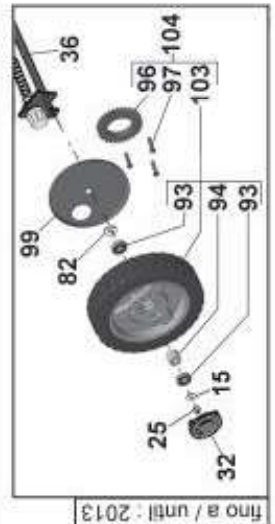

fino a / until : 2013