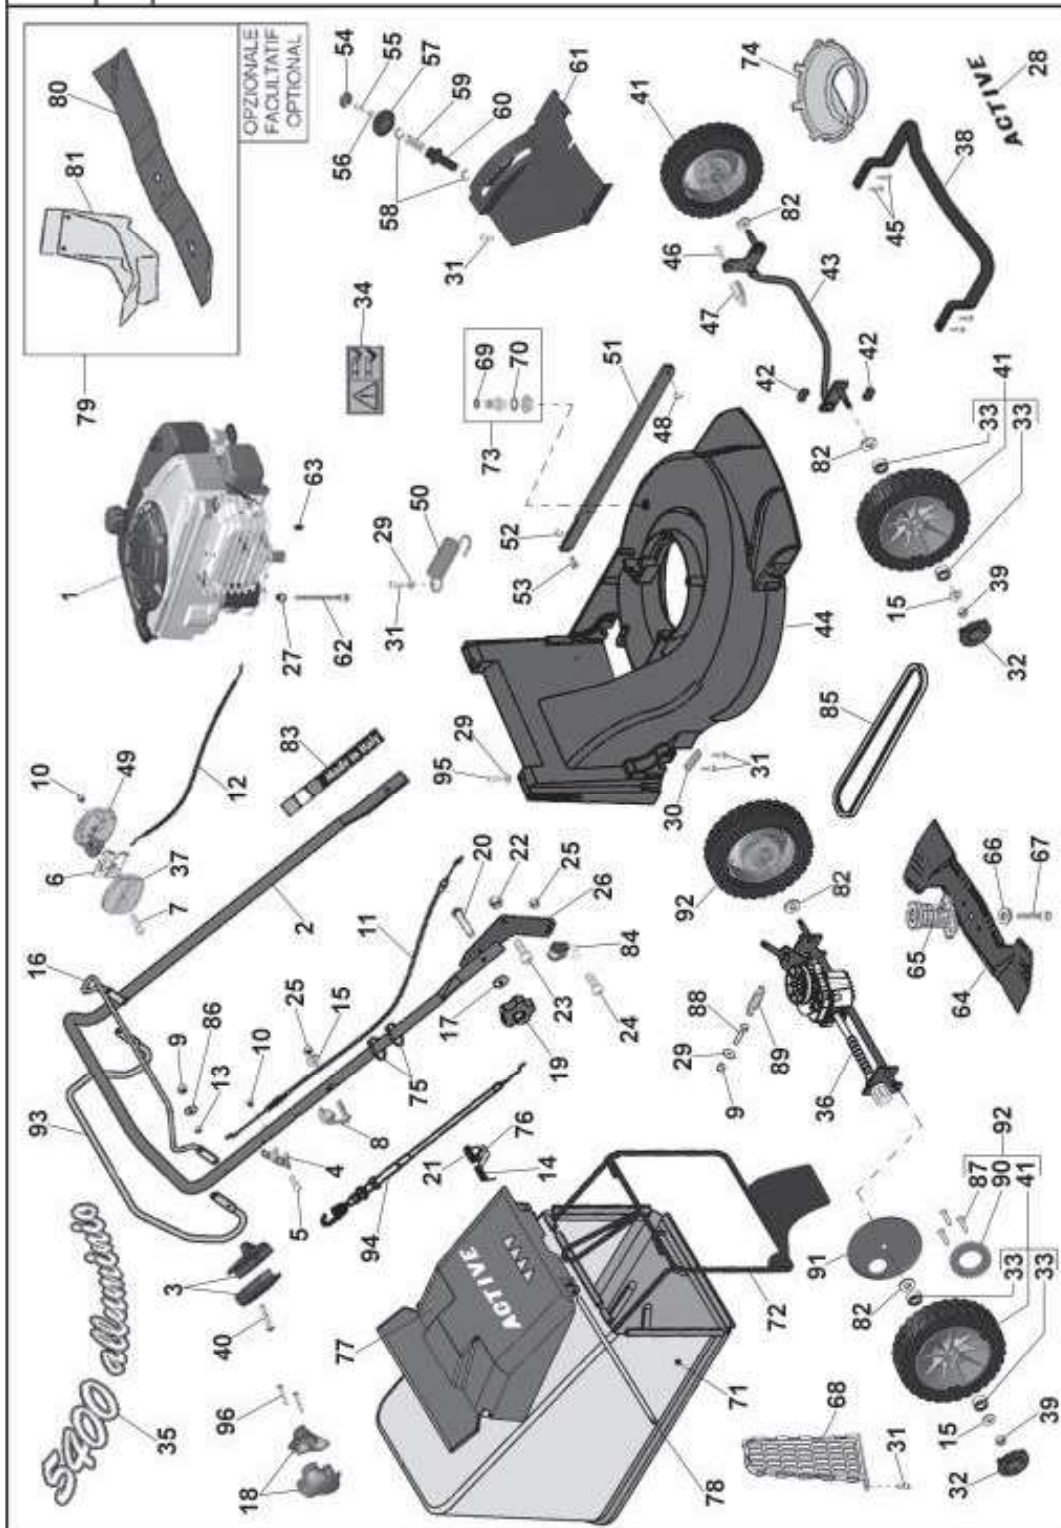

5400 SB

2017

Rasaerba - Tondeuses - Lawn mowers (5400 SB)

RIF. REF.	COD. N° / P P / N°	Q.	DESCRIZIONE - DESCRIPTION	RIF. REF.	COD. N° / P P / N°	Q.	DESCRIZIONE - DESCRIPTION
1	50347	1	MOTORE - MOTEUR - ENGINE (B&S 800)	50	50119	1	MOLLA - RESSORT - SPRING
2	50380	1	MANUBRIO - MANCHERON - UPPER HANDLE	51	50376	1	ASTA - TIGE DE LIAISON - CONNECTION ROD
3	50617	2	STAFFA - ETRIER - STIRRUP	52	20087	1	SEGEER
4	50206	1	STAFFA - PALIER - BRACKET	53	50114	1	PERNO - AXE - PIN
5	40092	1	VITE - VIS - SCREW	54	50118	1	TAPPO - BOUCHON - PLUG
6	50094	1	LEVA GAS - LEVIER GAS - GAS LEVER	55	35078	1	VITE - VIS - SCREW
7	20190	1	VITE - VIS - SCREW	56	20316	1	RONDELLA - RONDELLE - WASHER
8	50105	1	GUIDA ZONE START - MANCHERON - HANDLE	57	50117	1	IMPUGNATURA - POIGNEE GUIDON - HANDLE
9	20289	3	DADO - ECROU - NUT	58	50674	2	SEGEER
10	20176	2	DADO - ECROU - NUT	59	50309	1	MOLLA - RESSORT - SPRING
11	50095	1	CAVO - CABLE (Freno - Brake)	60	50116	1	BUSSOLA - ANNEAU - SPACER
12	50712	1	CAVO - CABLE (Gas)	61	50389	1	CARTERINO - COUVERCLE - COVER
13	20917	2	DADO - ECROU - NUT	62	40291	1	VITE - VIS - SCREW
14	50023	1	MOLLA - RESSORT - SPRING (DX)	62	50642	2	VITE - VIS - SCREW
15	20711	5	RONDELLA - RONDELLE - WASHER	63	50306	1	CHIAVETTA - CLAVETTE - KEY
16	51264	1	MANIGLIA - POIGNEE - HANDLE	64	50401	1	LAMA - LAME - BLADE (51 cm)
17	21686	2	RONDELLA - RONDELLE - WASHER	65	50608	1	MOZZO - MOYEUR - HUB (Ø25)
18	51294	2	CARTER	66	50538	1	RONDELLA - RONDELLE - WASHER
19	50025	2	MANIGLIA - POIGNEE - HANDLE	67	50641	1	VITE - VIS - SCREW
20	50668	2	VITE - VIS - SCREW	68	50686	1	RETE - GRILLE
21	50618	1	MOLLA - RESSORT - SPRING (SX)	69	23755	1	GOMMINO - CAOUTCHOUC - RUBBER
22	20317	2	DADO - ECROU - NUT	70	50511	1	GOMMINO - CAOUTCHOUC - RUBBER
23	40379	2	VITE - VIS - SCREW	71	50398	1	TELA - TOILE - CANVAS (Verde - Green)
24	50757	2	VITE - VIS - SCREW	71	50725	1	TELA - TOILE - CANVAS (NerO - Black)
25	20788	3	DADO - ECROU - NUT	72	50742	1	TELAIO - CHASSIS - FRAME
26	50123	2	PIASTRA - PLAQUE - PLATE	73	51158	1	ATTACCO ACQUA - RACCORDMENT à L'EAU - WATER CONNECTION
27	50666	3	DADO - ECROU - NUT	74	50891	1	CARTERINO - COUVERCLE - COVER
28	50762	1	ADESIVO <i>ACTIVE</i> - MARQUE - BRAND	75	50314	2	FASCETTA - CLIP
29	40151	4	RONDELLA - RONDELLE - WASHER	76	50018	1	GOMMINO - CAOUTCHOUC - RUBBER
30	50042	2	PIASTRA - PLAQUE - PLATE	77	50396	1	DEFLETTORE - DEFLECTEUR - DEFLECTOR
31	50645	10	VITE - VIS - SCREW	78	50299	1	PERNO - PIVOT - PIN
32	50020	4	COPRIMOZZO - COUVERCLE - WHEEL COVER	79	50471	1	KIT MULCHING (OPTIONAL - FACULTATIF)
33	50155	8	CUSCINETTO - ROULEMENT - BEARING	80	50899	1	LAMA - LAME - BLADE (Mulching)
34	50909	1	ADESIVO - ADHESIF - ADHESIVE	81	50616	1	TAPPO MULCHING - FERMATURE - MULCHING PLUG
35	51302	1	ADESIVO - ADHESIF - ADHESIVE	82	20790	4	RONDELLA - RONDELLE - WASHER
36	50955	1	KIT : CAMBIO - BOITE DE VIT. - GEARBOX	83	51171	1	ADESIVO - ADHESIF - ADHESIVE
37	50104	1	CARTER (DX)	84	51007	1	STAFFA - ETRIER - STIRRUP
38	50142	1	PROTEZIONE - PROTECTION - GUARD	85	50716	1	CINGHIA - COURROIE - BELT
39	50663	4	DADO - ECROU - NUT	86	21139	2	RONDELLA - RONDELLE - WASHER
40	22045	2	VITE - VIS - SCREW	87	20328	6	VITE - VIS - SCREW
41	50702	4	RUOTA - ROUE - WHEEL	88	50755	1	TIRANTE - TIRAGE - STAY BAR
42	50097	4	BLOCCO - ARRET - LOCKING PLATE	89	50756	1	MOLLA - RESSORT - SPRING
43	50035	1	ASSALE - AXE - AXLE	90	50529	2	CORONA - COURONNE - CROWN
44	51314	1	CARTER - CAPOT - HOUSING (Grigio - Gray)	91	50174	2	PARAPOLVERE - PROTECTION - GUARD
	50391	1	CARTER - CAPOT - HOUSING (Rosso - Red)	92	50684	2	KIT : RUOTA - ROUE - WHEEL
45	51182	4	VITE - VIS - SCREW	93	51284	1	MANIGLIA - POIGNEE - HANDLE
46	22798	1	VITE - VIS - SCREW	94	50383	1	CAVO - CABLE (Trazione - Traction)
47	50036	1	PERNO - PIVOT - PIN	95	51278	2	VITE - VIS - SCREW
48	50643	1	SEGEER	96	35948	2	VITE - VIS - SCREW
49	50545	1	CARTER (SX)