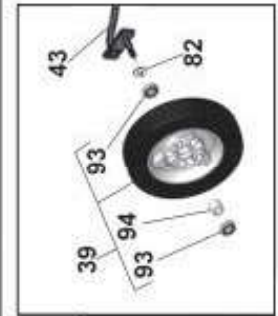

5000 SB
2010-2016

fino a / until : 2013

fino a / until : 2013

fino a / until : 2013

Rasaerba - Tondeuses - Lawn mowers (5000 SB)

RIF.	COD. N° / P	Q.	DESCRIZIONE - DESCRIPTION	RIF.	COD. N° / P	Q.	DESCRIZIONE - DESCRIPTION
REF.	P / N°			REF.	P / N°		
1	50602	1	MOTORE - MOTEUR - ENGINE (B&S 675)	56	20316	1	RONDELLA - RONDELLE - WASHER
	50347	1	MOTORE - MOTEUR - ENGINE (B&S 800)	57	50117	1	IMPUGNATURA - POIGNEE GUIDON - HANDLE
2	50125	1	MANUBRIO - MANCHERON - UPPER HANDLE	58	50674	2	SEGEER
3	50617	2	STAFFA - ETRIER - STIRRUP	59	50309	1	MOLLA - RESSORT - SPRING
4	50206	1	STAFFA - PALIER - BRACKET	60	50116	1	BUSSOLA - ANNEAU - SPACER
5	40092	1	VITE - VIS - SCREW	61	50137	1	CARTERINO - COUVERCLE - COVER
6	50094	1	LEVA GAS - LEVIER GAS - GAS LEVER	62	40291	1	VITE - VIS - SCREW
7	20190	1	VITE - VIS - SCREW		50642	2	VITE - VIS - SCREW
8	50105	1	GUIDA ZONE START - MANCHERON - HANDLE	63	50306	1	CHIAVETTA - CLAVETTE - KEY
9	20289	3	DADO - ECROU - NUT	64	50024	1	LAMA - LAME - BLADE (48 cm)
10	20176	2	DADO - ECROU - NUT	65	50608	1	MOZZO - MOYEUX - HUB (Ø25)
11	50095	1	CAVO - CABLE (Freno - Brake)	66	50538	1	RONDELLA - RONDELLE - WASHER
12	50069	1	CAVO - CABLE (Gas)	67	50641	1	VITE - VIS - SCREW
13	20917	2	DADO - ECROU - NUT	68	50121	1	RETE - GRILLE
14	50023	1	MOLLA - RESSORT - SPRING (DX)	69	23755	1	GOMMINO - CAOUTCHOUC - RUBBER
15	20711	5	RONDELLA - RONDELLE - WASHER	70	50511	1	GOMMINO - CAOUTCHOUC - RUBBER (M16)
16	51268	1	MANIGLIA - POIGNEE - HANDLE		23758	1	GOMMINO - CAOUTCHOUC - RUBBER (M20)
17	21686	2	RONDELLA - RONDELLE - WASHER	71	50477	1	TELA - TOILE - CANVAS (Verde - Green)
18	50127	2	LEVA - LEVIER - LEVER		50480	1	TELA - TOILE - CANVAS (Nero - Black)
19	50101	2	PERNO - PIVOT - PIN	72	50132	1	TELAIO - CHASSIS - FRAME
20	50639	2	VITE - VIS - SCREW	73	51158	1	ATTACCO ACQUA - RACCORDEMENT à L'EAU - WATER CONNECTION (M16)
21	50618	1	MOLLA - RESSORT - SPRING (SX)		50209	1	ATTACCO ACQUA - RACCORDEMENT à L'EAU - WATER CONNECTION (M20)
22	20317	2	DADO - ECROU - NUT	74	50891	1	CARTERINO - COUVERCLE - COVER
23	40379	2	VITE - VIS - SCREW	75	50314	2	FASCETTA - CLIP
24	50757	2	VITE - VIS - SCREW	76	50018	1	GOMMINO - CAOUTCHOUC - RUBBER
25	20788	7	DADO - ECROU - NUT	77	50031	1	DEFLETTORE - DEFLECTEUR - DEFLECTOR
26	50123	2	PIASTRA - PLAQUE - PLATE	78	50299	1	PERNO - PIVOT - PIN
27	50666	3	DADO - ECROU - NUT	79	50470	1	KIT MULCHING (OPTIONAL - FACULTATIF)
28	50762	1	ADESIVO ACTIVE - MARQUE - BRAND	80	50845	1	LAMA - LAME - BLADE (Mulching)
29	40151	4	RONDELLA - RONDELLE - WASHER	81	50763	1	TAPPO MULCHING - FERMATURE - MULCHING PLUG
30	50042	2	PIASTRA - PLAQUE - PLATE	82	20790	4	RONDELLA - RONDELLE - WASHER
31	50645	10	VITE - VIS - SCREW	83	51171	1	ADESIVO - ADHESIF - ADHESIVE
32	50020	4	COPRIMOZZO - COUVERCLE - WHEEL COVER	84	51007	1	STAFFA - ETRIER - STIRRUP
33	50155	8	CUSCINETTO - ROULEMENT - BEARING	85	50044	1	TELA - TOILE - CANVAS (Verde - Green)
34	50909	1	ADESIVO - ADHESIF - ADHESIVE		50724	1	TELA - TOILE - CANVAS (Nero - Black)
35	50600	1	ADESIVO - ADHESIF - ADHESIVE	86	50153	1	TELAIO - CHASSIS - FRAME
36	50955	1	KIT : CAMBIO - BOITE DE VIT. - GEARBOX (PULLEY Ø57)	87	20064	6	VITE - VIS - SCREW
	50003	1	KIT : CAMBIO - BOITE DE VIT. - GEARBOX (PULLEY Ø71)	88	20060	6	DADO - ECROU - NUT
37	50104	1	CARTER (DX)	89	50099	1	TEGOLO - PLAQUE - SPOON
38	50142	1	PROTEZIONE - PROTECTION - GUARD	90	50032	1	RETE - GRILLE
39	50690	4	RUOTA - ROUE - WHEEL	91	50193	2	PIASTRA - PLAQUE - PLATE
40	22045	2	VITE - VIS - SCREW	92	50345	1	CEST. COMP. - FABRIC CATCHER - BAC EN TOILE (Verde - Green)
41	50357	4	RUOTA - ROUE - WHEEL		50346	1	CEST. COMP. - FABRIC CATCHER - BAC EN TOILE (Nero - Black)
42	50097	4	BLOCCO - ARRET - LOCKING PLATE	93	50667	8	CUSCINETTO - ROULEMENT - BEARING
43	50035	1	ASSALE - AXE - AXLE	94	50544	4	DISTANZIALE - ENTRETOISE - SPACER
44	50589	1	CARTER - CAPOT - HOUSING (Grigio - Gray)	95	51278	2	VITE - VIS - SCREW
	50139	1	CARTER - CAPOT - HOUSING (Rosso - Red)	96	50529	2	CORONA - COURONNE - CROWN
45	51182	4	VITE - VIS - SCREW	97	50640	6	VITE - VIS - SCREW
46	22798	1	VITE - VIS - SCREW	98	50358	2	KIT : RUOTA - ROUE - WHEEL
47	50036	1	PERNO - PIVOT - PIN	99	50174	2	PARA POLVERE - PROTECTION - GUARD
48	50643	1	SEGEER	100	50756	1	MOLLA - RESSORT - SPRING
49	50545	1	CARTER (SX)	101	50755	1	TIRANTE - TIRAGE - STAY BAR
50	50119	1	MOLLA - RESSORT - SPRING	102	50885	1	CINGHIA - COURROIE - BELT (PULLEY Ø57)
51	50037	1	ASTA - TIGE DE LIAISON - CONNECTION ROD		50323	1	CINGHIA - COURROIE - BELT (PULLEY Ø71)
52	20087	1	SEGEER	103	50700	2	RUOTA - ROUE - WHEEL
53	50114	1	PERNO - AXE - PIN	104	50692	2	KIT : RUOTA - ROUE - WHEEL
54	50118	1	TAPPO - BOUCHON - PLUG	105	51285	1	MANIGLIA - POIGNEE - HANDLE
55	35078	1	VITE - VIS - SCREW	106	50368	1	CAVO - CABLE (Trazione - Traction)