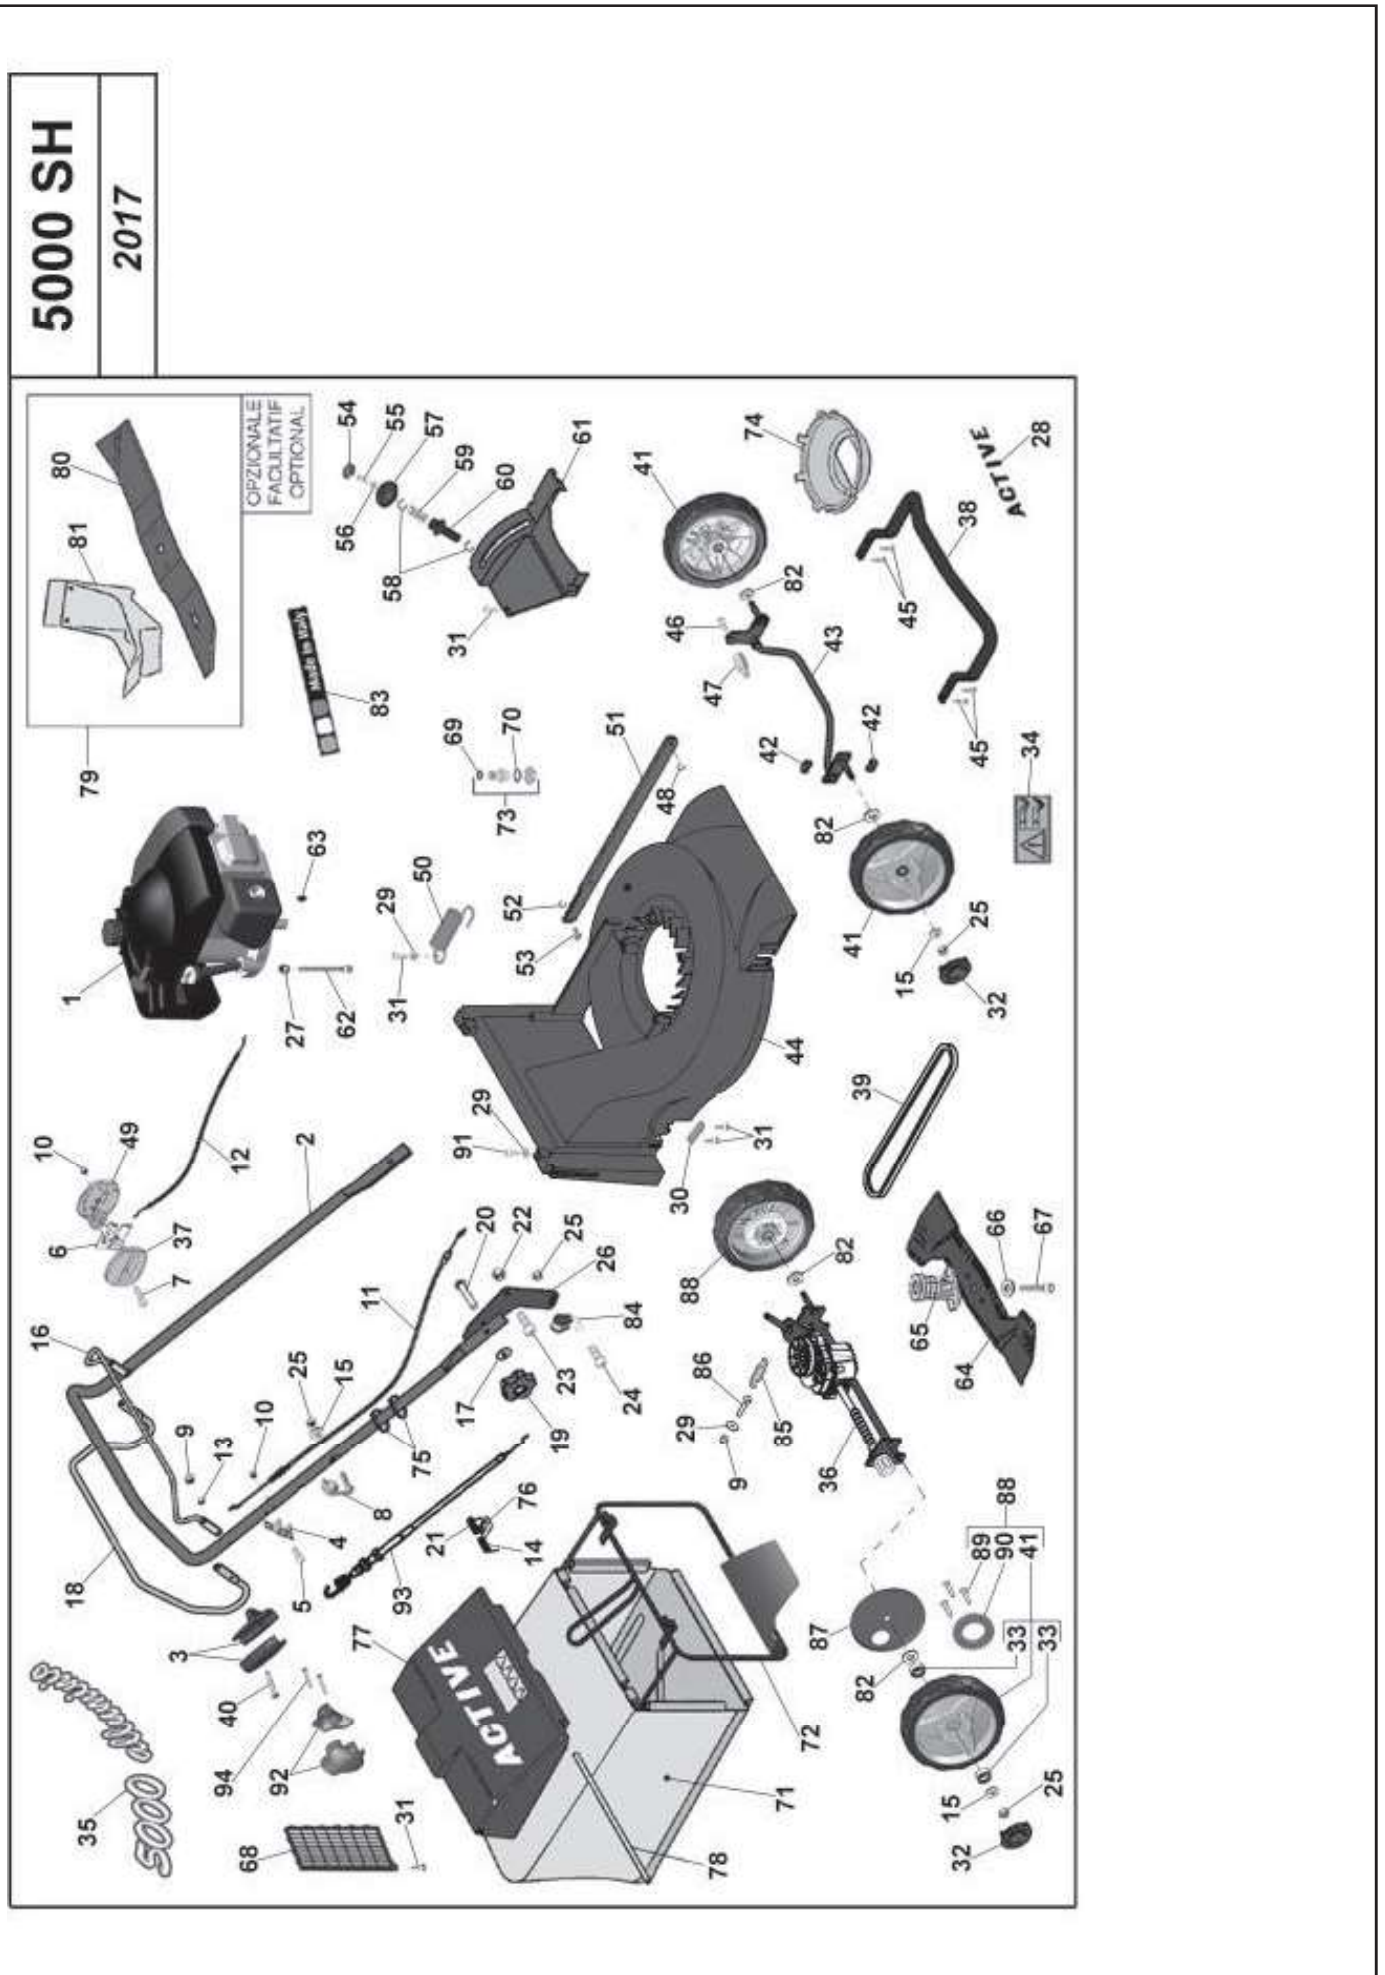

5000 SH
2010-2016

fino a / until : 2013

fino a / until : 2013

fino a / until : 2013

Rasaerba - Tondeuses - Lawn mowers (5000 SH)

RIF.	COD.	Q.	DESCRIZIONE - DESCRIPTION	RIF.	COD.	Q.	DESCRIZIONE - DESCRIPTION
REF.	N° / P P / N°			REF.	N° / P P / N°		
1	50604	1	MOTORE - MOTEUR - ENGINE	56	20316	1	RONDELLA - RONDELLE - WASHER
2	50125	1	MANUBRIO - MANCHERON - UPPER HANDLE	57	50117	1	IMPUGNATURA - POIGNEE GUIDON - HANDLE
3	50617	2	STAFFA - ETRIER - STIRRUP	58	50674	2	SEGEER
4	50206	1	STAFFA - PALIER - BRACKET	59	50309	1	MOLLA - RESSORT - SPRING
5	40092	1	VITE - VIS - SCREW	60	50116	1	BUSSOLA - ANNEAU - SPACER
6	50094	1	LEVA GAS - LEVIER GAS - GAS LEVER	61	50137	1	CARTERINO - COUVERCLE - COVER
7	20190	1	VITE - VIS - SCREW	62	50642	4	VITE - VIS - SCREW
8	50105	1	GUIDA ZONE START - MANCHERON - HANDLE	63	50306	1	CHIAVETTA - CLAVETTE - KEY
9	20289	3	DADO - ECROU - NUT	64	50024	1	LAMA - LAME - BLADE (48 cm)
10	20176	2	DADO - ECROU - NUT	65	50608	1	MOZZO - MOYEUX - HUB (Ø25)
11	50095	1	CAVO - CABLE (Freno - Brake)	66	50538	1	RONDELLA - RONDELLE - WASHER
12	50069	1	CAVO - CABLE (Gas)	67	50641	1	VITE - VIS - SCREW
13	20917	2	DADO - ECROU - NUT	68	50121	1	RETE - GRILLE
14	50023	1	MOLLA - RESSORT - SPRING (DX)	69	23755	1	GOMMINO - CAOUTCHOUC - RUBBER
15	20711	5	RONDELLA - RONDELLE - WASHER	70	50511	1	GOMMINO - CAOUTCHOUC - RUBBER (M16)
16	51268	1	MANIGLIA - POIGNEE - HANDLE		23758		GOMMINO - CAOUTCHOUC - RUBBER (M20)
17	21686	2	RONDELLA - RONDELLE - WASHER	71	50477	1	TELA - TOILE - CANVAS (Verde - Green)
18	50127	2	LEVA - LEVIER - LEVER		50480		TELA - TOILE - CANVAS (Nero - Black)
19	50101	2	PERNO - PIVOT - PIN	72	50132	1	TELAIO - CHASSIS - FRAME
20	50639	2	VITE - VIS - SCREW	73	51158	1	ATTACCO ACQUA - RACCORDEMENT à L'EAU - WATER CONNECTION (M16)
21	50618	1	MOLLA - RESSORT - SPRING (SX)		50209		ATTACCO ACQUA - RACCORDEMENT à L'EAU - WATER CONNECTION (M20)
22	20317	2	DADO - ECROU - NUT	74	50891	1	CARTERINO - COUVERCLE - COVER
23	40379	2	VITE - VIS - SCREW	75	50314	2	FASCETTA - CLIP
24	50757	2	VITE - VIS - SCREW	76	50018	1	GOMMINO - CAOUTCHOUC - RUBBER
25	20788	7	DADO - ECROU - NUT	77	50031	1	DEFLETTORE - DEFLECTEUR - DEFLECTOR
26	50123	2	MANUBRIO - MANCHERON - LOWER HANDLE	78	50299	1	PERNO - PIVOT - PIN
27	50666	3	DADO - ECROU - NUT	79	50470	1	KIT MULCHING (OPTIONAL - FACULTATIF)
28	50762	1	ADESIVO ACTIVE - MARQUE - BRAND	80	50845	1	LAMA - LAME - BLADE (Mulching)
29	40151	4	RONDELLA - RONDELLE - WASHER	81	50763	1	TAPPO MULCHING - FERMATURE - MULCHING PLUG
30	50042	2	PIASTRA - PLAQUE - PLATE	82	20790	4	RONDELLA - RONDELLE - WASHER
31	50645	10	VITE - VIS - SCREW	83	51171	1	ADESIVO - ADHESIF - ADHESIVE
32	50020	4	COPRIMOZZO - COUVERCLE - WHEEL COVER	84	51007	1	STAFFA - ETRIER - STIRRUP
33	50155	8	CUSCINETTO - ROULEMENT - BEARING	85	50044	1	TELA - TOILE - CANVAS (Verde - Green)
34	50909	1	ADESIVO - ADHESIF - ADHESIVE		50724		TELA - TOILE - CANVAS (Nero - Black)
35	50600	1	ADESIVO - ADHESIF - ADHESIVE	86	50153	1	TELAIO - CHASSIS - FRAME
36	50955	1	KIT : CAMBIO - BOITE DE VIT. - GEARBOX (PULLEY Ø57)	87	20064	6	VITE - VIS - SCREW
	50003		KIT : CAMBIO - BOITE DE VIT. - GEARBOX (PULLEY Ø71)	88	20060	6	DADO - ECROU - NUT
37	50104	1	CARTER (DX)	89	50099	1	TEGOLO - PLAQUE - SPOON
38	50142	1	PROTEZIONE - PROTECTION - GUARD	90	50032	1	RETE - GRILLE
39	50690	2	RUOTA - ROUE - WHEEL	91	50193	2	PIASTRA - PLAQUE - PLATE
40	22045	2	VITE - VIS - SCREW	92	50345	1	CEST. COMP. - FABRIC CATCHER - BAC EN TOILE (Verde - Green)
41	50357	2	RUOTA - ROUE - WHEEL		50346		CEST. COMP. - FABRIC CATCHER - BAC EN TOILE (Nero - Black)
42	50097	4	BLOCCO - ARRET - LOCKING PLATE	93	50667	8	CUSCINETTO - ROULEMENT - BEARING
43	50035	1	ASSALE - AXE - AXLE	94	50544	4	DISTANZIALE - ENTRETOISE - SPACER
44	50589	1	CARTER - CAPOT - HOUSING (Grigio - Gray)	95	51278	2	VITE - VIS - SCREW
	50139		CARTER - CAPOT - HOUSING (Rosso - Red)	96	50529	2	CORONA - COURONNE - CROWN
45	51182	4	VITE - VIS - SCREW	97	50640	6	VITE - VIS - SCREW
46	22798	1	VITE - VIS - SCREW	98	50358	2	KIT : RUOTA - ROUE - WHEEL
47	50036	1	PERNO - PIVOT - PIN	99	50174	2	PARA POLVERE - PROTECTION - GUARD
48	50643	1	SEGEER	100	50756	1	MOLLA - RESSORT - SPRING
49	50545	1	CARTER (SX)	101	50755	1	TIRANTE - TIRAGE - STAY BAR
50	50119	1	MOLLA - RESSORT - SPRING	102	50885	1	CINGHIA - COURROIE - BELT (PULLEY Ø57)
51	50037	1	ASTA - TIGE DE LIAISON - CONNECTION ROD		50323		CINGHIA - COURROIE - BELT (PULLEY Ø71)
52	20087	1	SEGEER	103	50700	2	RUOTA - ROUE - WHEEL
53	50114	1	PERNO - AXE - PIN	104	50692	2	KIT : RUOTA - ROUE - WHEEL
54	50118	1	TAPPO - BOUCHON - PLUG	105	51285	1	MANIGLIA - POIGNEE - HANDLE
55	35078	1	VITE - VIS - SCREW	106	50368	1	CAVO - CABLE (Trazione - Traction)