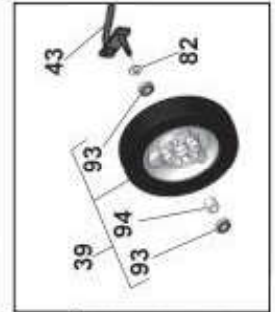

fino a / until : 2013