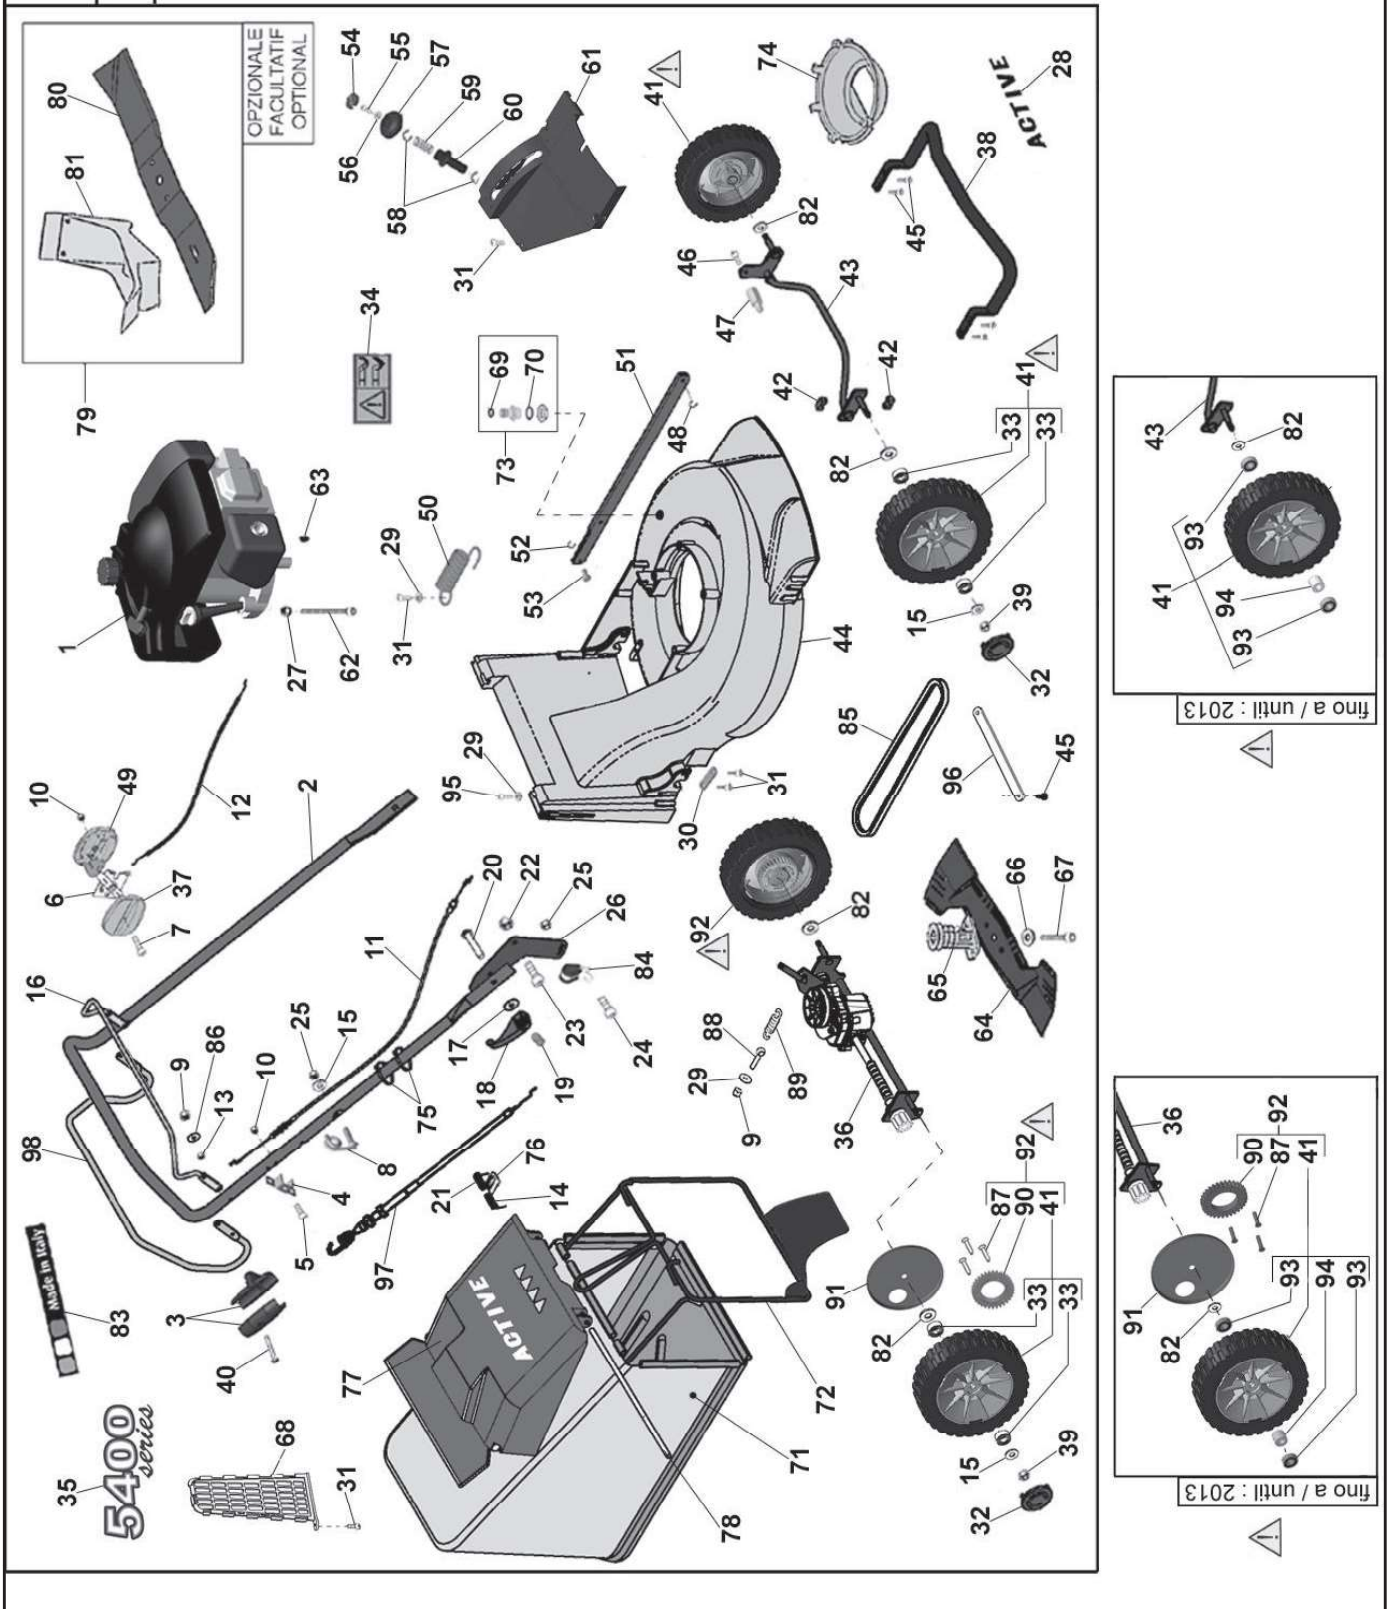

5400 SH

2010-2016

Rasaerba - Tondeuses - Lawn mowers (5400 SH)