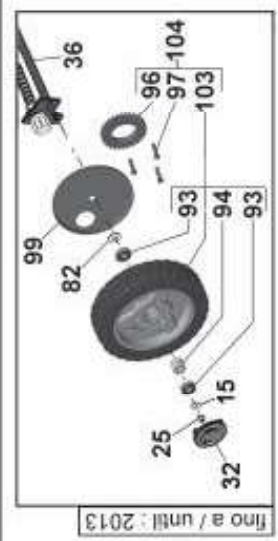

5000 SB
2010-2016

fino a / until : 2013

fino a / until : 2013

fino a / until : 2013

Rasaerba - Tondeuses - Lawn mowers (5000 SB)

RIF.	COD. N° / P	Q.	DESCRIZIONE - DESCRIPTION	RIF.	COD. N° / P	Q.	DESCRIZIONE - DESCRIPTION
REF.	P / N°			REF.	P / N°		
1	50602	1	MOTORE - MOTEUR - ENGINE (B&S 675)	56	20316	1	RONDELLA - RONDELLE - WASHER
	50347	1	MOTORE - MOTEUR - ENGINE (B&S 800)	57	50117	1	IMPUGNATURA - POIGNEE GUIDON - HANDLE
2	50125	1	MANUBRIO - MANCHERON - UPPER HANDLE	58	50674	2	SEGEER
3	50617	2	STAFFA - ETRIER - STIRRUP	59	50309	1	MOLLA - RESSORT - SPRING
4	50206	1	STAFFA - PALIER - BRACKET	60	50116	1	BUSSOLA - ANNEAU - SPACER
5	40092	1	VITE - VIS - SCREW	61	50137	1	CARTERINO - COUVERCLE - COVER
6	50094	1	LEVA GAS - LEVIER GAS - GAS LEVER	62	40291	1	VITE - VIS - SCREW
7	20190	1	VITE - VIS - SCREW		50642	2	VITE - VIS - SCREW
8	50105	1	GUIDA ZONE START - MANCHERON - HANDLE	63	50306	1	CHIAVETTA - CLAVETTE - KEY
9	20289	3	DADO - ECROU - NUT	64	50024	1	LAMA - LAME - BLADE (48 cm)
10	20176	2	DADO - ECROU - NUT	65	50608	1	MOZZO - MOYEUX - HUB (Ø25)
11	50095	1	CAVO - CABLE (Freno - Brake)	66	50538	1	RONDELLA - RONDELLE - WASHER
12	50069	1	CAVO - CABLE (Gas)	67	50641	1	VITE - VIS - SCREW
13	20917	2	DADO - ECROU - NUT	68	50121	1	RETE - GRILLE
14	50023	1	MOLLA - RESSORT - SPRING (DX)	69	23755	1	GOMMINO - CAOUTCHOUC - RUBBER
15	20711	5	RONDELLA - RONDELLE - WASHER	70	50511	1	GOMMINO - CAOUTCHOUC - RUBBER (M16)
16	51268	1	MANIGLIA - POIGNEE - HANDLE		23758	1	GOMMINO - CAOUTCHOUC - RUBBER (M20)
17	21686	2	RONDELLA - RONDELLE - WASHER	71	50477	1	TELA - TOILE - CANVAS (Verde - Green)
18	50127	2	LEVA - LEVIER - LEVER		50480	1	TELA - TOILE - CANVAS (Nero - Black)
19	50101	2	PERNO - PIVOT - PIN	72	50132	1	TELAIO - CHASSIS - FRAME
20	50639	2	VITE - VIS - SCREW	73	51158	1	ATTACCO ACQUA - RACCORDEMENT à L'EAU - WATER CONNECTION (M16)
21	50618	1	MOLLA - RESSORT - SPRING (SX)		50209	1	ATTACCO ACQUA - RACCORDEMENT à L'EAU - WATER CONNECTION (M20)
22	20317	2	DADO - ECROU - NUT	74	50891	1	CARTERINO - COUVERCLE - COVER
23	40379	2	VITE - VIS - SCREW	75	50314	2	FASCETTA - CLIP
24	50757	2	VITE - VIS - SCREW	76	50018	1	GOMMINO - CAOUTCHOUC - RUBBER
25	20788	7	DADO - ECROU - NUT	77	50031	1	DEFLETTORE - DEFLECTEUR - DEFLECTOR
26	50123	2	PIASTRA - PLAQUE - PLATE	78	50299	1	PERNO - PIVOT - PIN
27	50666	3	DADO - ECROU - NUT	79	50470	1	KIT MULCHING (OPTIONAL - FACULTATIF)
28	50762	1	ADESIVO ACTIVE - MARQUE - BRAND	80	50845	1	LAMA - LAME - BLADE (Mulching)
29	40151	4	RONDELLA - RONDELLE - WASHER	81	50763	1	TAPPO MULCHING - FERMATURE - MULCHING PLUG
30	50042	2	PIASTRA - PLAQUE - PLATE	82	20790	4	RONDELLA - RONDELLE - WASHER
31	50645	10	VITE - VIS - SCREW	83	51171	1	ADESIVO - ADHESIF - ADHESIVE
32	50020	4	COPRIMOZZO - COUVERCLE - WHEEL COVER	84	51007	1	STAFFA - ETRIER - STIRRUP
33	50155	8	CUSCINETTO - ROULEMENT - BEARING	85	50044	1	TELA - TOILE - CANVAS (Verde - Green)
34	50909	1	ADESIVO - ADHESIF - ADHESIVE		50724	1	TELA - TOILE - CANVAS (Nero - Black)
35	50600	1	ADESIVO - ADHESIF - ADHESIVE	86	50153	1	TELAIO - CHASSIS - FRAME
36	50955	1	KIT : CAMBIO - BOITE DE VIT. - GEARBOX (PULLEY Ø57)	87	20064	6	VITE - VIS - SCREW
	50003	1	KIT : CAMBIO - BOITE DE VIT. - GEARBOX (PULLEY Ø71)	88	20060	6	DADO - ECROU - NUT
37	50104	1	CARTER (DX)	89	50099	1	TEGOLO - PLAQUE - SPOON
38	50142	1	PROTEZIONE - PROTECTION - GUARD	90	50032	1	RETE - GRILLE
39	50690	4	RUOTA - ROUE - WHEEL	91	50193	2	PIASTRA - PLAQUE - PLATE
40	22045	2	VITE - VIS - SCREW	92	50345	1	CEST. COMP. - FABRIC CATCHER - BAC EN TOILE (Verde - Green)
41	50357	4	RUOTA - ROUE - WHEEL		50346	1	CEST. COMP. - FABRIC CATCHER - BAC EN TOILE (Nero - Black)
42	50097	4	BLOCCO - ARRET - LOCKING PLATE	93	50667	8	CUSCINETTO - ROULEMENT - BEARING
43	50035	1	ASSALE - AXE - AXLE	94	50544	4	DISTANZIALE - ENTRETOISE - SPACER
44	50589	1	CARTER - CAPOT - HOUSING (Grigio - Gray)	95	51278	2	VITE - VIS - SCREW
	50139	1	CARTER - CAPOT - HOUSING (Rosso - Red)	96	50529	2	CORONA - COURONNE - CROWN
45	51182	4	VITE - VIS - SCREW	97	50640	6	VITE - VIS - SCREW
46	22798	1	VITE - VIS - SCREW	98	50358	2	KIT : RUOTA - ROUE - WHEEL
47	50036	1	PERNO - PIVOT - PIN	99	50174	2	PARA POLVERE - PROTECTION - GUARD
48	50643	1	SEGEER	100	50756	1	MOLLA - RESSORT - SPRING
49	50545	1	CARTER (SX)	101	50755	1	TIRANTE - TIRAGE - STAY BAR
50	50119	1	MOLLA - RESSORT - SPRING	102	50885	1	CINGHIA - COURROIE - BELT (PULLEY Ø57)
51	50037	1	ASTA - TIGE DE LIAISON - CONNECTION ROD		50323	1	CINGHIA - COURROIE - BELT (PULLEY Ø71)
52	20087	1	SEGEER	103	50700	2	RUOTA - ROUE - WHEEL
53	50114	1	PERNO - AXE - PIN	104	50692	2	KIT : RUOTA - ROUE - WHEEL
54	50118	1	TAPPO - BOUCHON - PLUG	105	51285	1	MANIGLIA - POIGNEE - HANDLE
55	35078	1	VITE - VIS - SCREW	106	50368	1	CAVO - CABLE (Trazione - Traction)