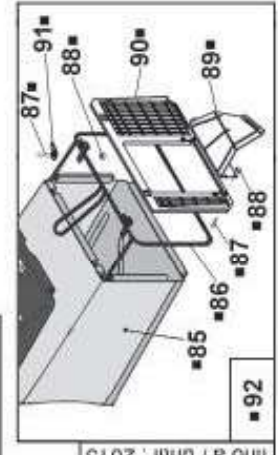

5000 SB
2010-2016

fino a / until : 2013

fino a / until : 2013

fino a / until : 2013

Rasaerba - Tondeuses - Lawn mowers (5000 SB)

RIF.	COD. N° / P	Q.	DESCRIZIONE - DESCRIPTION	RIF.	COD. N° / P	Q.	DESCRIZIONE - DESCRIPTION
REF.	P / N°			REF.	P / N°		
1	50602	1	MOTORE - MOTEUR - ENGINE (B&S 675)	56	20316	1	RONDELLA - RONDELLE - WASHER
	50347	1	MOTORE - MOTEUR - ENGINE (B&S 800)	57	50117	1	IMPUGNATURA - POIGNEE GUIDON - HANDLE
2	50125	1	MANUBRIO - MANCHERON - UPPER HANDLE	58	50674	2	SEGEER
3	50617	2	STAFFA - ETRIER - STIRRUP	59	50309	1	MOLLA - RESSORT - SPRING
4	50206	1	STAFFA - PALIER - BRACKET	60	50116	1	BUSSOLA - ANNEAU - SPACER
5	40092	1	VITE - VIS - SCREW	61	50137	1	CARTERINO - COUVERCLE - COVER
6	50094	1	LEVA GAS - LEVIER GAS - GAS LEVER	62	40291	1	VITE - VIS - SCREW
7	20190	1	VITE - VIS - SCREW		50642	2	VITE - VIS - SCREW
8	50105	1	GUIDA ZONE START - MANCHERON - HANDLE	63	50306	1	CHIAVETTA - CLAVETTE - KEY
9	20289	3	DADO - ECROU - NUT	64	50024	1	LAMA - LAME - BLADE (48 cm)
10	20176	2	DADO - ECROU - NUT	65	50608	1	MOZZO - MOYEUX - HUB (Ø25)
11	50095	1	CAVO - CABLE (Freno - Brake)	66	50538	1	RONDELLA - RONDELLE - WASHER
12	50069	1	CAVO - CABLE (Gas)	67	50641	1	VITE - VIS - SCREW
13	20917	2	DADO - ECROU - NUT	68	50121	1	RETE - GRILLE
14	50023	1	MOLLA - RESSORT - SPRING (DX)	69	23755	1	GOMMINO - CAOUTCHOUC - RUBBER
15	20711	5	RONDELLA - RONDELLE - WASHER	70	50511	1	GOMMINO - CAOUTCHOUC - RUBBER (M16)
16	51268	1	MANIGLIA - POIGNEE - HANDLE		23758	1	GOMMINO - CAOUTCHOUC - RUBBER (M20)
17	21686	2	RONDELLA - RONDELLE - WASHER	71	50477	1	TELA - TOILE - CANVAS (Verde - Green)
18	50127	2	LEVA - LEVIER - LEVER		50480	1	TELA - TOILE - CANVAS (Nero - Black)
19	50101	2	PERNO - PIVOT - PIN	72	50132	1	TELAIO - CHASSIS - FRAME
20	50639	2	VITE - VIS - SCREW	73	51158	1	ATTACCO ACQUA - RACCORDEMENT à L'EAU - WATER CONNECTION (M16)
21	50618	1	MOLLA - RESSORT - SPRING (SX)		50209	1	ATTACCO ACQUA - RACCORDEMENT à L'EAU - WATER CONNECTION (M20)
22	20317	2	DADO - ECROU - NUT	74	50891	1	CARTERINO - COUVERCLE - COVER
23	40379	2	VITE - VIS - SCREW	75	50314	2	FASCETTA - CLIP
24	50757	2	VITE - VIS - SCREW	76	50018	1	GOMMINO - CAOUTCHOUC - RUBBER
25	20788	7	DADO - ECROU - NUT	77	50031	1	DEFLETTORE - DEFLECTEUR - DEFLECTOR
26	50123	2	PIASTRA - PLAQUE - PLATE	78	50299	1	PERNO - PIVOT - PIN
27	50666	3	DADO - ECROU - NUT	79	50470	1	KIT MULCHING (OPTIONAL - FACULTATIF)
28	50762	1	ADESIVO ACTIVE - MARQUE - BRAND	80	50845	1	LAMA - LAME - BLADE (Mulching)
29	40151	4	RONDELLA - RONDELLE - WASHER	81	50763	1	TAPPO MULCHING - FERMATURE - MULCHING PLUG
30	50042	2	PIASTRA - PLAQUE - PLATE	82	20790	4	RONDELLA - RONDELLE - WASHER
31	50645	10	VITE - VIS - SCREW	83	51171	1	ADESIVO - ADHESIF - ADHESIVE
32	50020	4	COPRIMOZZO - COUVERCLE - WHEEL COVER	84	51007	1	STAFFA - ETRIER - STIRRUP
33	50155	8	CUSCINETTO - ROULEMENT - BEARING	85	50044	1	TELA - TOILE - CANVAS (Verde - Green)
34	50909	1	ADESIVO - ADHESIF - ADHESIVE		50724	1	TELA - TOILE - CANVAS (Nero - Black)
35	50600	1	ADESIVO - ADHESIF - ADHESIVE	86	50153	1	TELAIO - CHASSIS - FRAME
36	50955	1	KIT : CAMBIO - BOITE DE VIT. - GEARBOX (PULLEY Ø57)	87	20064	6	VITE - VIS - SCREW
	50003	1	KIT : CAMBIO - BOITE DE VIT. - GEARBOX (PULLEY Ø71)	88	20060	6	DADO - ECROU - NUT
37	50104	1	CARTER (DX)	89	50099	1	TEGOLO - PLAQUE - SPOON
38	50142	1	PROTEZIONE - PROTECTION - GUARD	90	50032	1	RETE - GRILLE
39	50690	4	RUOTA - ROUE - WHEEL	91	50193	2	PIASTRA - PLAQUE - PLATE
40	22045	2	VITE - VIS - SCREW	92	50345	1	CEST. COMP. - FABRIC CATCHER - BAC EN TOILE (Verde - Green)
41	50357	4	RUOTA - ROUE - WHEEL		50346	1	CEST. COMP. - FABRIC CATCHER - BAC EN TOILE (Nero - Black)
42	50097	4	BLOCCO - ARRET - LOCKING PLATE	93	50667	8	CUSCINETTO - ROULEMENT - BEARING
43	50035	1	ASSALE - AXE - AXLE	94	50544	4	DISTANZIALE - ENTRETOISE - SPACER
44	50589	1	CARTER - CAPOT - HOUSING (Grigio - Gray)	95	51278	2	VITE - VIS - SCREW
	50139	1	CARTER - CAPOT - HOUSING (Rosso - Red)	96	50529	2	CORONA - COURONNE - CROWN
45	51182	4	VITE - VIS - SCREW	97	50640	6	VITE - VIS - SCREW
46	22798	1	VITE - VIS - SCREW	98	50358	2	KIT : RUOTA - ROUE - WHEEL
47	50036	1	PERNO - PIVOT - PIN	99	50174	2	PARA POLVERE - PROTECTION - GUARD
48	50643	1	SEGEER	100	50756	1	MOLLA - RESSORT - SPRING
49	50545	1	CARTER (SX)	101	50755	1	TIRANTE - TIRAGE - STAY BAR
50	50119	1	MOLLA - RESSORT - SPRING	102	50885	1	CINGHIA - COURROIE - BELT (PULLEY Ø57)
51	50037	1	ASTA - TIGE DE LIAISON - CONNECTION ROD		50323	1	CINGHIA - COURROIE - BELT (PULLEY Ø71)
52	20087	1	SEGEER	103	50700	2	RUOTA - ROUE - WHEEL
53	50114	1	PERNO - AXE - PIN	104	50692	2	KIT : RUOTA - ROUE - WHEEL
54	50118	1	TAPPO - BOUCHON - PLUG	105	51285	1	MANIGLIA - POIGNEE - HANDLE
55	35078	1	VITE - VIS - SCREW	106	50368	1	CAVO - CABLE (Trazione - Traction)