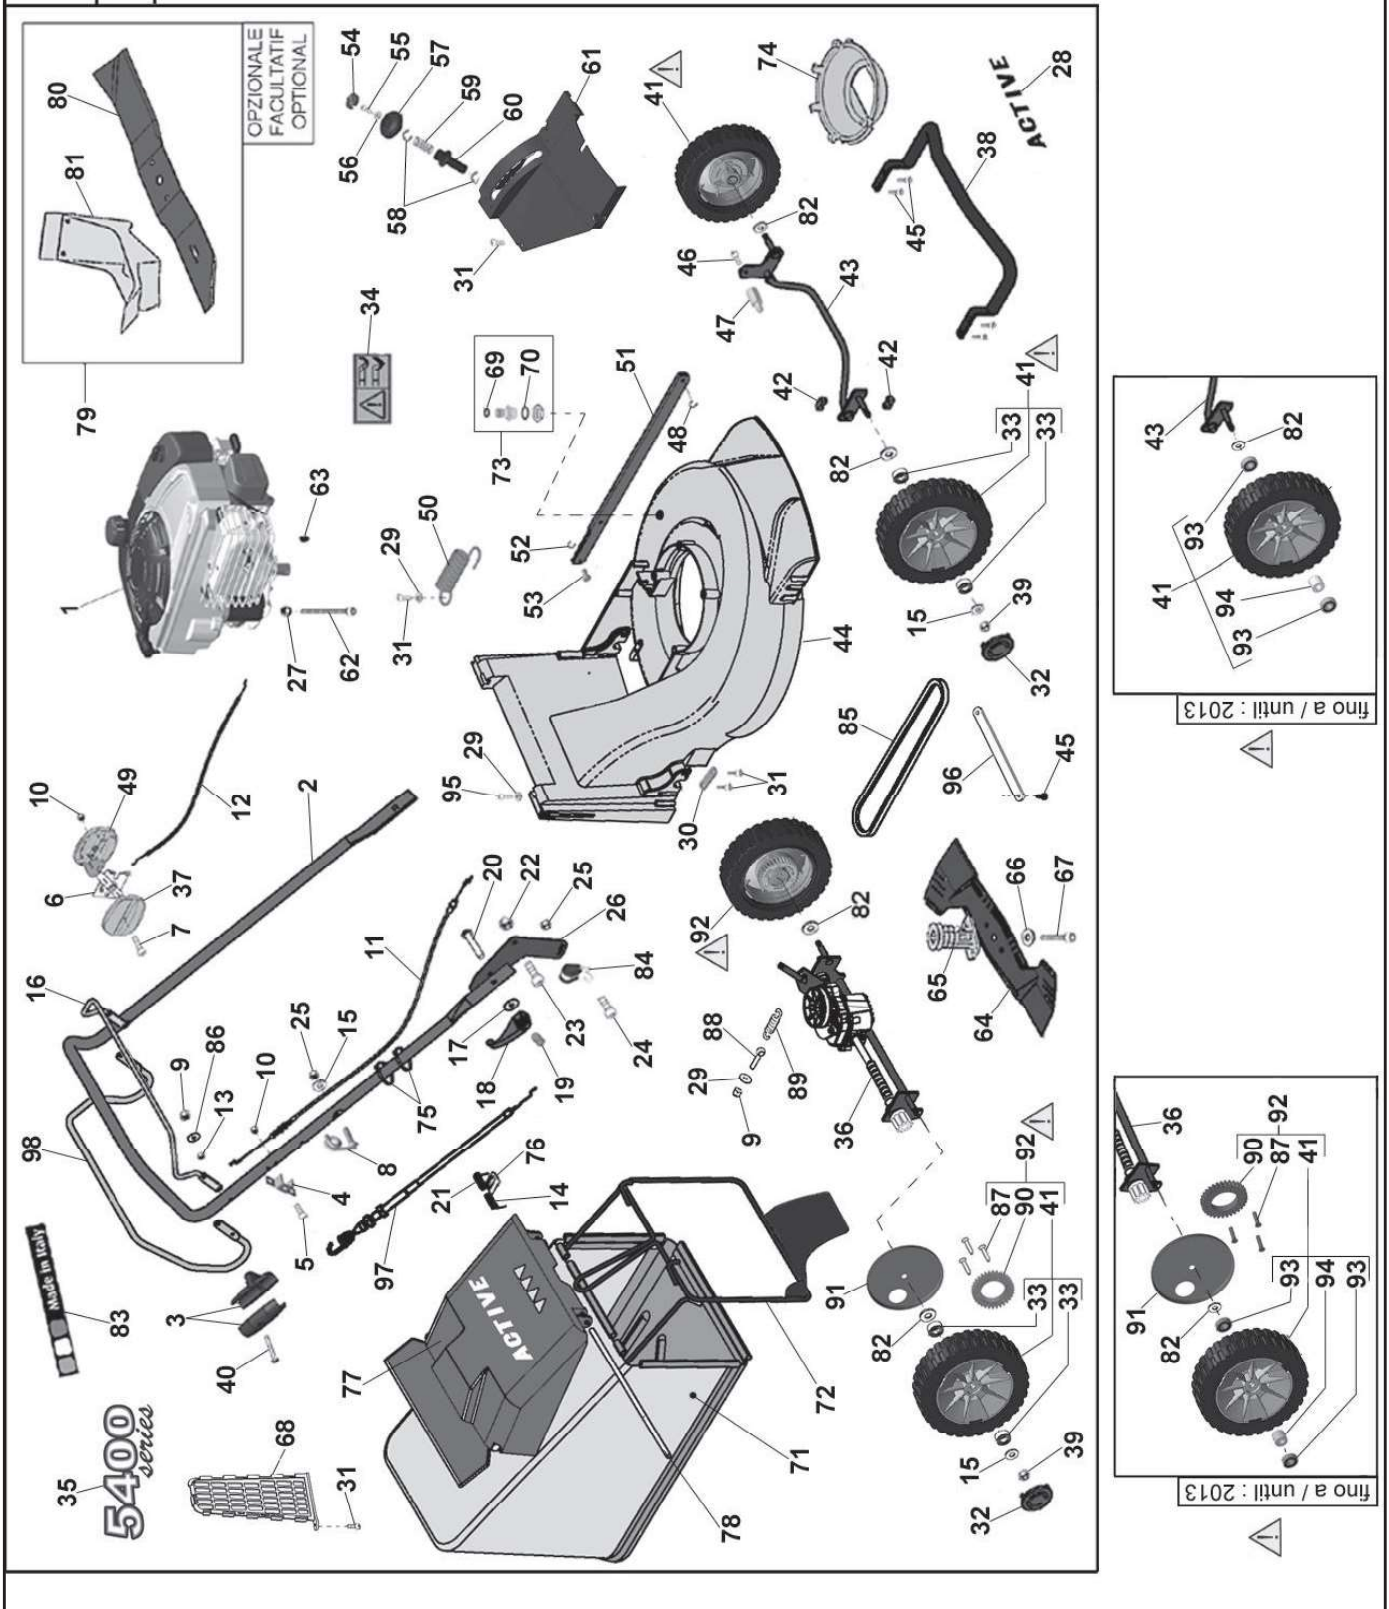

5400 SB

2012-2016

Rasaerba - Tondeuses - Lawn mowers (5400 SB)