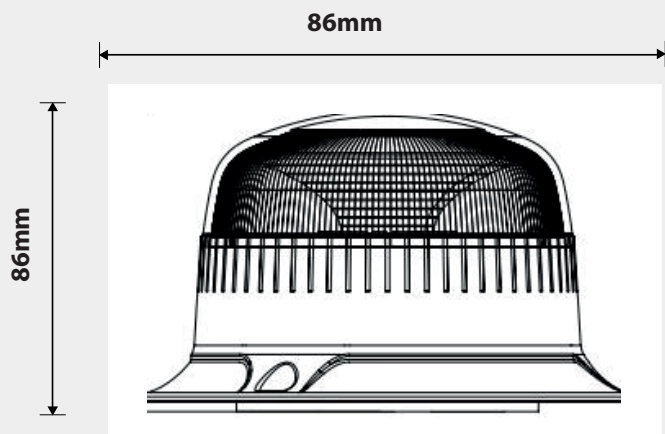

GYROPHARE ASTRA LED MAGNETIQUE

12/24V

15
Watt

IP56

18 LED

R 65

R 10

CISPR
25
Classe 4

Descriptif

- 12/24V
- 18 Led
- IP56
- 15W
- CISPR25 Class 4
- 2 Modes : - simple flash
- double flash

Dimensions

- Dimensions: Diam 113mm x Ht:69 mm

Réf. 724560

- Base magnétique
- Homologué route R65-R10
- Globe polycarbonate