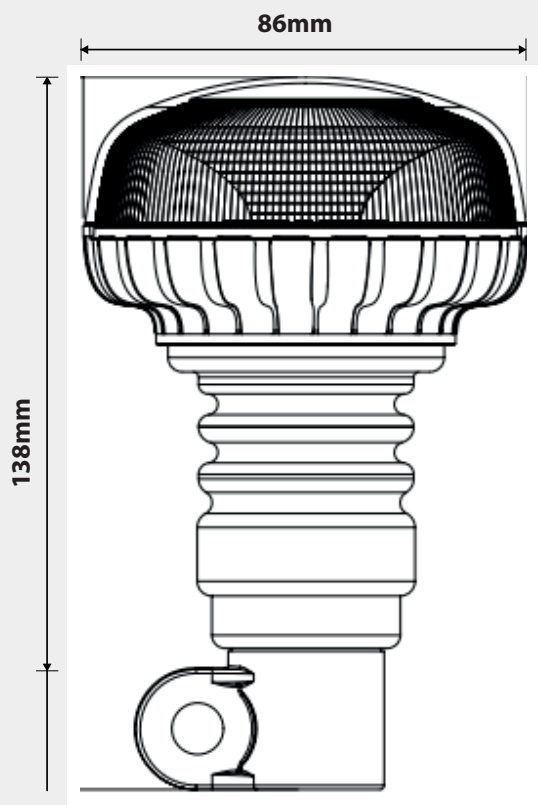

## Descriptif

- 12/24V
- 18 Led
- IP56
- 15W
- CISPR25 Class 4
- 2 Modes : - simple flash  
- double flash

## Dimensions

- Dimensions: Diam 86mm x Ht:138mm

Réf. 724559

- Gyrophare hyper compact
- Base flexible
- Homologué route R65-R10
- Globe polycarbonate