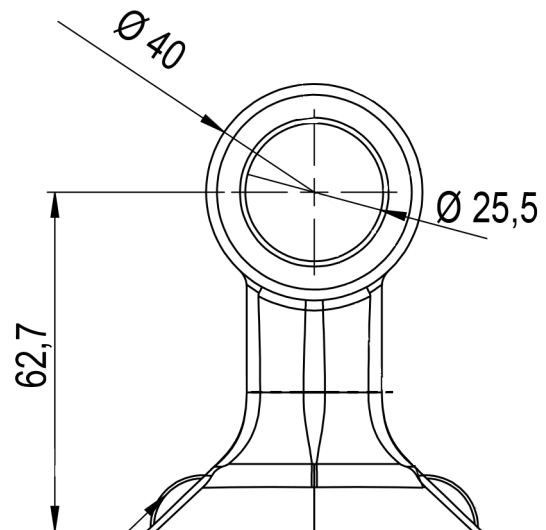

MARTEAU CARBURE

ADAPTABLES TOUTES MARQUES

RECHARGEMENT COMPOSÉ À **100%** DE GRAIN DE TUNGSTÈNE

DURÉE DE VIE
TRIPLÉE

1 MARTEAU CARBURE
3 MARTEAUX GROS BOIS

- DE CHANGEMENTS DE PIÈCES
- D'ARRÊTS DE CHANTIERS
+ DE PRODUCTIVITÉ

TECHNOLOGIE RECONNUE

**GRAIN DE
TUNGSTÈNE**

AGRICOLE, FORESTIER & TP

C
A
R
B
U
R
E