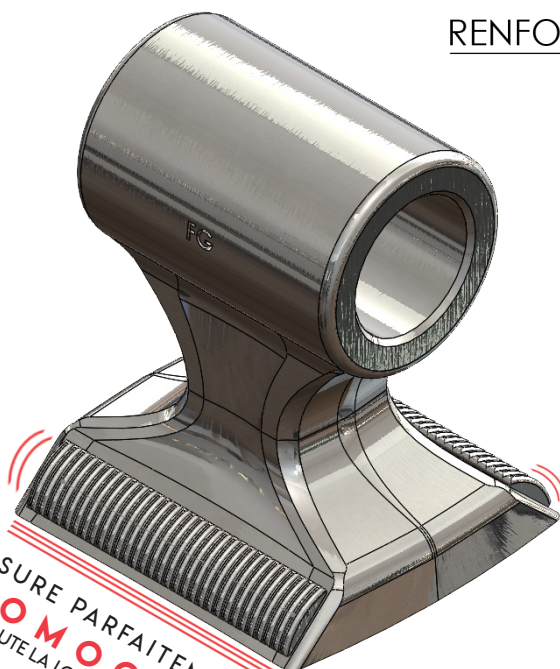

MARTEAU CARBURE

ADAPTABLES TOUTES MARQUES

RECHARGEMENT COMPOSÉ À **100%** DE GRAIN DE TUNGSTÈNE

DURÉE DE VIE
TRIPLÉE

1 MARTEAU CARBURE
3 MARTEAUX GROS BOIS

- DE CHANGEMENTS DE PIÈCES
- D'ARRÊTS DE CHANTIERS
+ DE PRODUCTIVITÉ

TECHNOLOGIE RECONNUE

**GRAIN DE
TUNGSTÈNE**

AGRICOLE, FORESTIER & TP

C
A
R
B
U
R
E

RENFORT

USURE PARFAITEMENT
HOMOGÈNE
SUR TOUTE LA LONGUEUR DE LA PIÈCE

2 NOUVELLES RÉFÉRENCES

FG 502BC ADAPTABLE