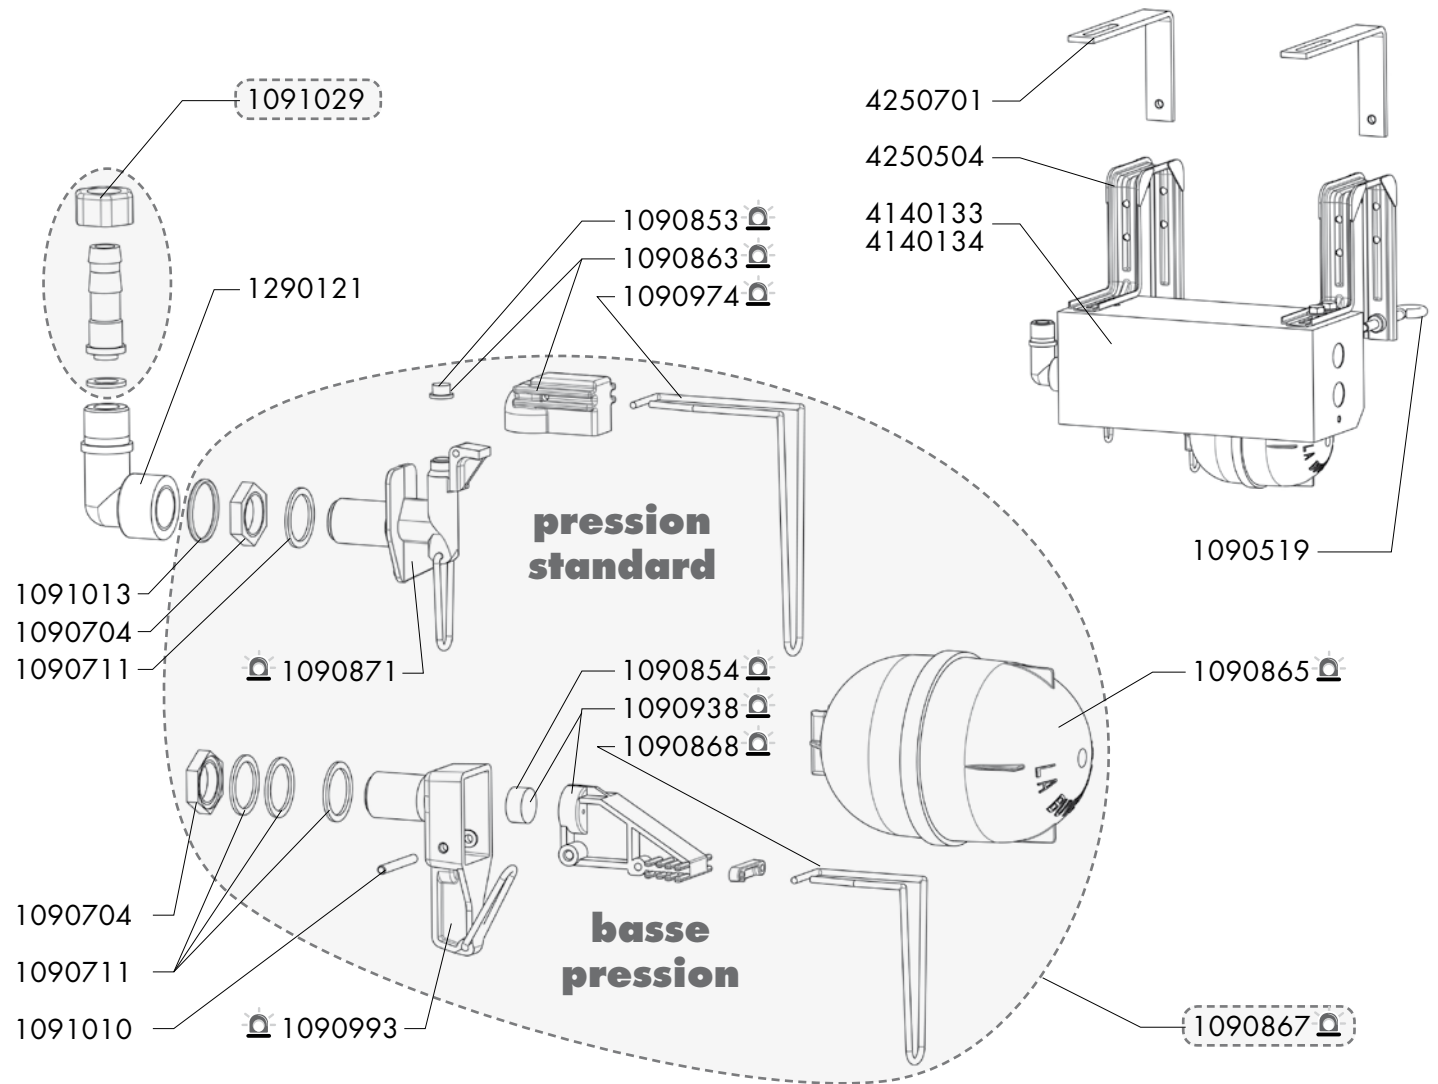

LACABAC

Réf. A601 - A605 - A608

Exp	Code	Désignation
J+5	1090519	SAC 2 TIGES A OEIL + EROUS
J+5	1090704	SAC 10 EROUS LAITON A EMBASE FIXATION ROB 1/2"
J+5	1090711	SAC 10 RONDELLES NYLON 28x22x1,5
J+5	1090853	COQUE 5 CLAPETS LAC5
J+5	1090854	COQUE 5 JOINTS CLAPETS LACABAC
J+5	1090863	COQUE 1 PORTE-CLAPET LAC5
J+5	1090865	COQUE 1 FLOTTEUR LACABAC
J+5	1090867	COQUE 1 ROBINETTERIE LACABAC TOUTES VERSIONS
J+5	1090868	COQUE 2 PETITES EPINGLES INOX SUPP DE FLOTTEUR
J+5	1090871	COQUE 1 GICLEUR LACABAC
J+5	1090938	COQUE PORTECLAPET TH/PREB/BIG
J+5	1090974	COQUE 2 MOYENNES EPINGLES INOX
J+5	1090993	COQUE 1 GICLEUR LACABAC Ø12 BASSE PRESSION
J+5	1091010	SAC DE 5 AXES INOX DE ROB PREBAC/TH
J+5	1091013	SAC DE 5 JOINTS TORIQUES 16.9X22.3X2.7
J+5	1091029	SAC DE 2 EMBOUTS CANNELES FEMELLE 1/2"
J+5	1290121	SACHET COUDE PLAST 90° MF 1/2"
J+5	4140133	CAPOT INOX LACABAC STANDARD
J+5	4140134	CAPOT INOX LACABAC BASSE PRESSION
J+5	4250504	PATTE LONGUE SUPPORT LACABAC
J+5	4250701	PATTE COURTE SUPPORT LACABAC