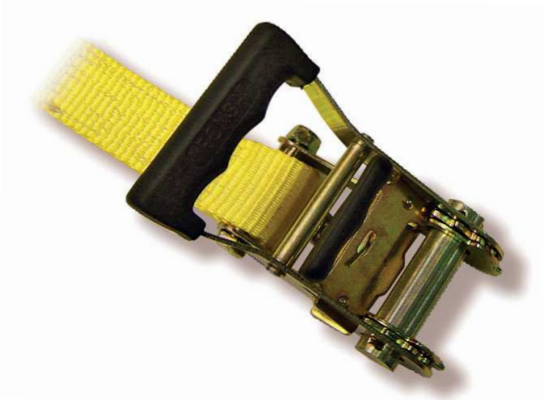

SANGLE A CLIQUET 35 mm (sans fin)**EN 12195-2:2001****Ref.** 027.047.035.108**EAN-13** 8424572001692

Dispositif désigné pour assurer la charge dans un véhicule.

Largeur: 35 mm

Longueur: 6 m

Couleur: Jaune

Capacité d'arrimage: LC= 1.250 daN
2.500 daN

Coefficient de Sécurité: SF=2

1 daN = 1,0197 Kgf

Stf = 200 daN

Shf = 50 daN

MATÉRIELS

PIÈCES TEXTILES:

Sangle de polyester 100% de 35 mm de largeur.

Fil de coudre de polyester 100%.

PIÈCES MÉTALLIQUES:

Alliage d'acier avec finition anti-corrosive.

Il se fournit individuellement retractable en blister

arrimage

INDUSTRIAS PONSA, S.A.

Polígono Industrial "Els Dolors" - C/ Sallent, 64-72 · 08243 MANRESA (Barcelone) Espagne
Tel. +34 93 877 35 00 · Fax +34 93 877 08 55 | www.ponsa.com · info@ponsa.com