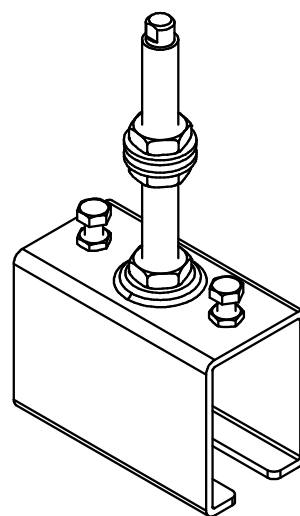

Manchon support tige longue
Matière: Acier

Jointing bracket with long rod
Material: Steel

7,rue Gay Lussac
25000 BESANCON

Référence
Item Nr: **5041ML**

Rail associé
Combined track: **5040**