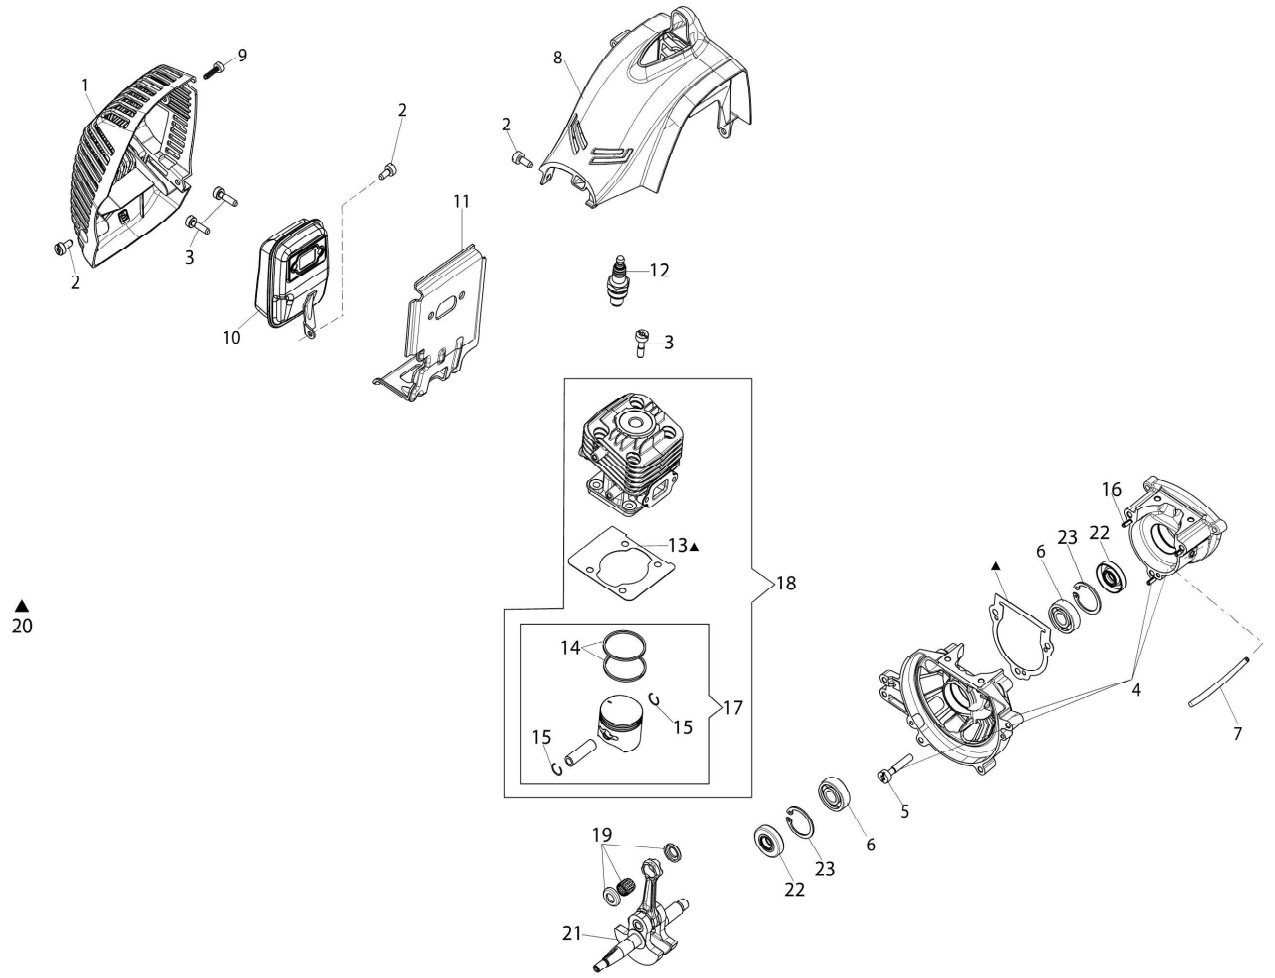

Vue éclatée (Tête "Load&Go" D.130)

Vue éclatée (Tête "Speed&Go")

Illustration Moteur

Réf.N°	Q.té	Code de l'article	Description	Validité depuis	Validité jusqu'à	Notes	Bulletin
1	1	61370302R	Protection			Grigio; Grey	
2	4	3891036R	Vis				
3	6	3891048R	Vis				
4	1	61370085R	Carter moteur complet				
5	3	3891051R	Vis				
6	2	3034029R	Roulement				
7	1	094600126	Tuyau				
8	1	61370190R	Couverde			Arancio; Orange	
9	1	3893060R	Vis				
10	1	56600036R	Pot				
11	1	61370571R	Deflecteur				
12	1	3055112R	Bougie				
13	1	58070011R	Joint				
14	2	61370575R	Segment				
15	2	58070166BR	Bague				
16	5	61280044R	Goupille élastique				
17	1	61370605A	Piston complet Ø32				
18	1	61370606A	Cylindre compl. Ø32				
19	1	61370254	Jeu cage a rouleaux et butee				
20	1	61370255	Kit joints				
21	1	58070045R	Arbre compl.				
22	2	3050042R	Bague				
23	2	3025018R	Bague				