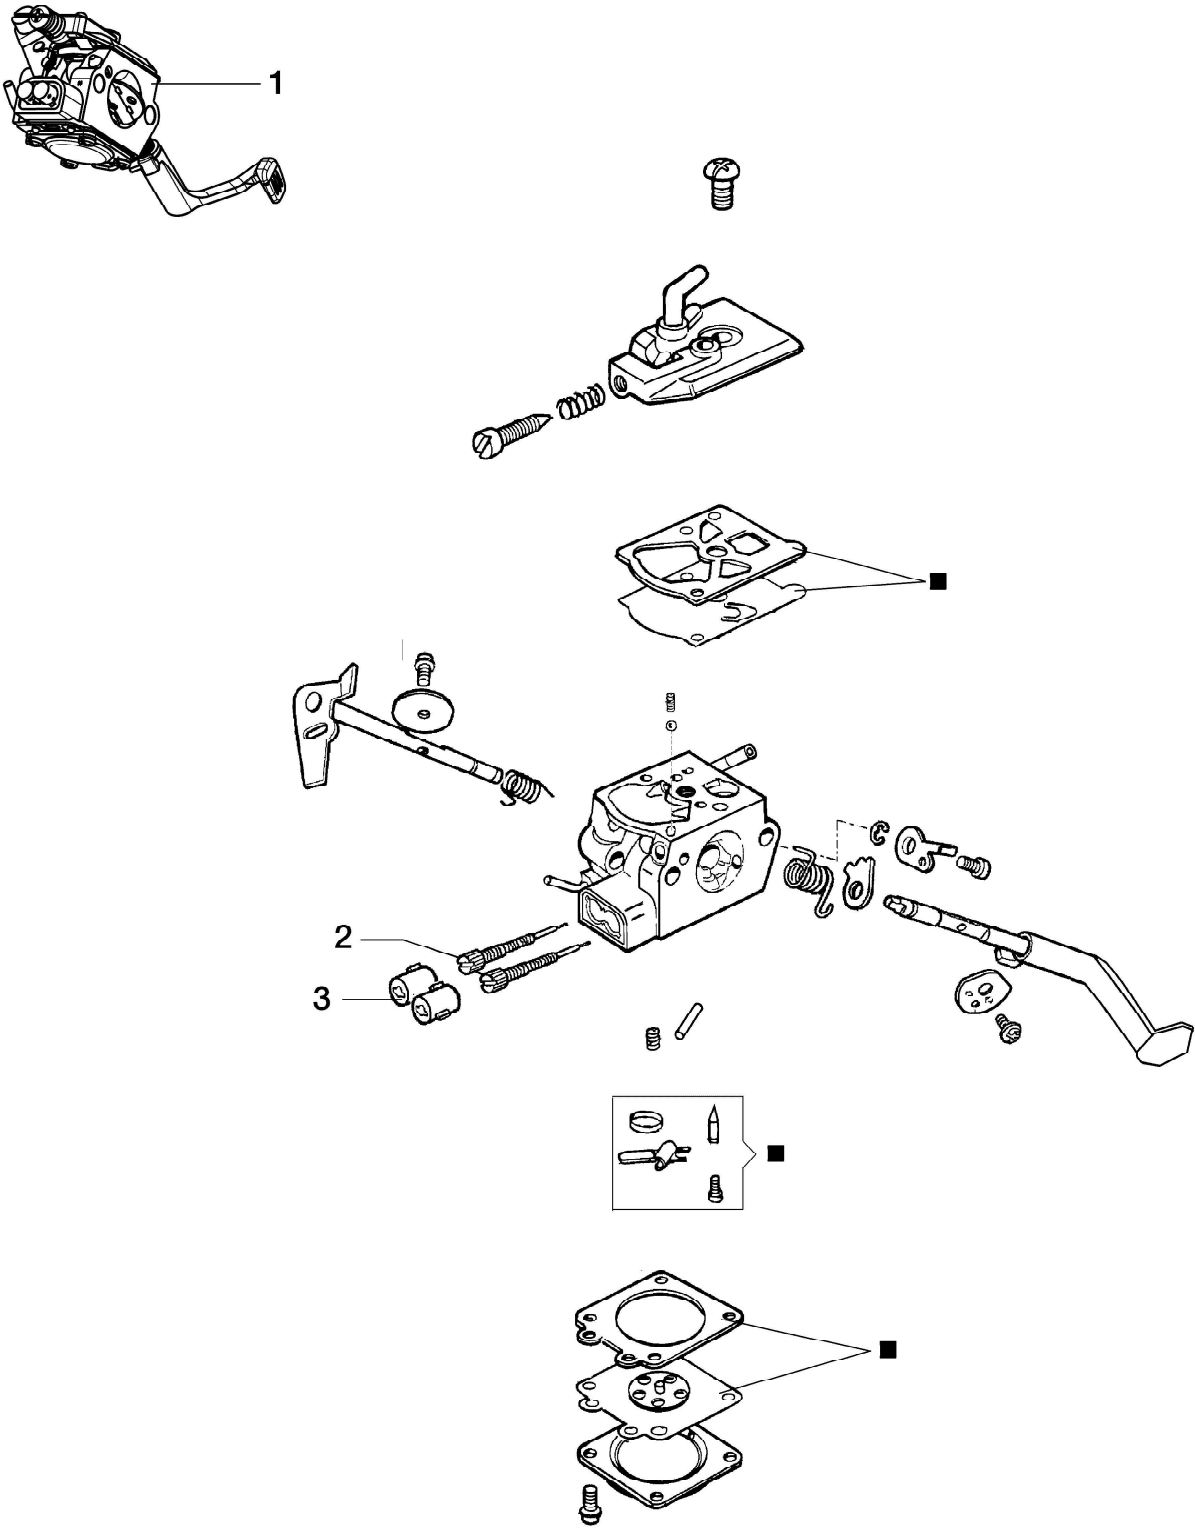

■ 4 — KIT RIPARAZIONE
REPAIR KIT

Illustration Carburateur

Réf.N°	Q.té	Code de l'article	Description	Validité depuis	Validité jusqu'à	Notes	Bulletin
1	1	2318265R	Carburateur				
2	2	2318837	Vis H				
3	2	2318867R	Caps-lock				
4	1	2318671	Kit réparation