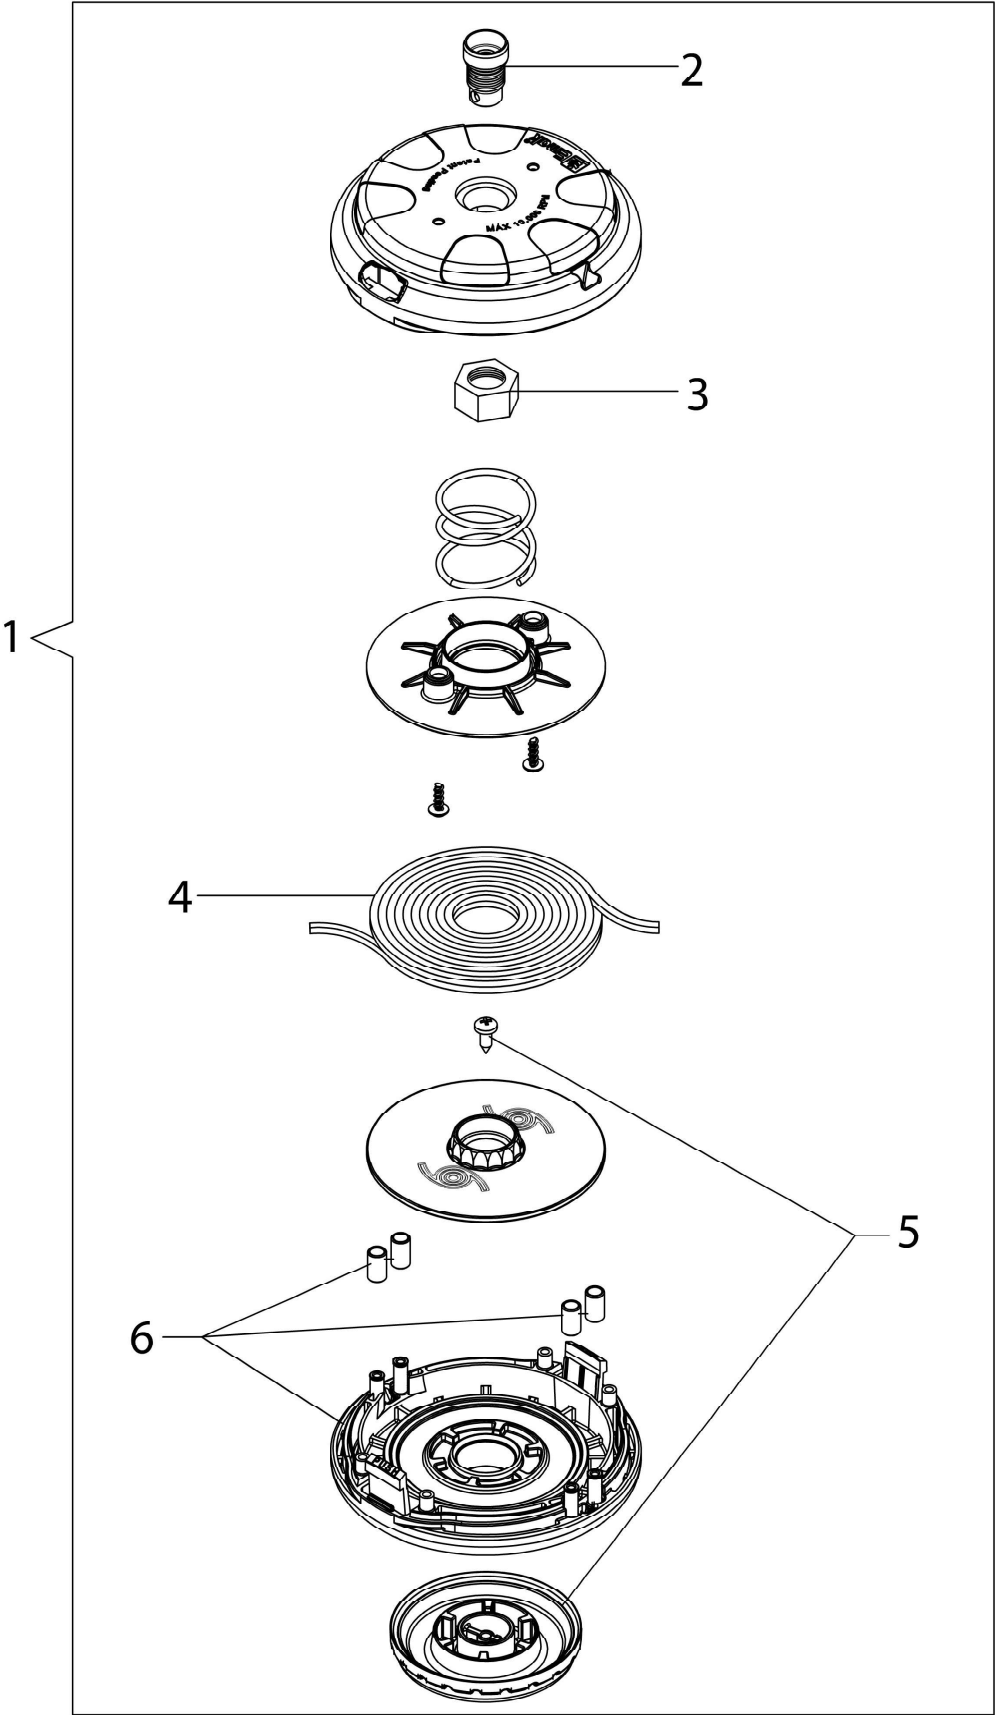

Illustration Vue éclatée (Tête "Load&Go" D.130)

Réf.N°	Q.té	Code de l'article	Description	Validité depuis	Validité jusqu'à	Notes	Bulletin
1	1	63129015	Tete Load&Go			ExtraLife	
1	1	63129008	Tete Load&Go			Easy&LongLife	
2	1	63120041R	Insert				
3	1	63120040R	Ecrou				
4	1	63120031R	Kit ressort				
5	1	63120020AR	Bobine				
6	1	63120030AR	Pommeau			ExtraLife	
6	1	63120007AR	Pommeau			Easy&LongLife	
7	2	63120001R	Bague				
8	1	63120005R	Couverde				

Illustration Vue éclatée (Tête "Speed&Go")

Réf.N°	Q.té	Code de l'article	Description	Validité depuis	Validité jusqu'à	Notes	Bulletin
1	1	63139001	Tete Speed&Go				
2	1	63120041R	Insert				
3	1	63120040R	Ecrou				
4	1	63040300	Disque nylon Ø2,4 mm			Scatola 3 pz. ; Box 3 pcs.	
4	1	63040302	Disque nylon Ø2,4 mm			Scatola 10 pz. ; Box 10 pcs.	
4	1	63040303	Disque nylon Ø3 mm			Scatola 3 pz. ; Box 3 pcs.	
4	1	63040303	Disque nylon Ø3 mm			Scatola 10 pz. ; Box 10 pcs.	
5	1	63130002R	Poignee cpl.				
6	1	63130003R	Jeu couvercle				