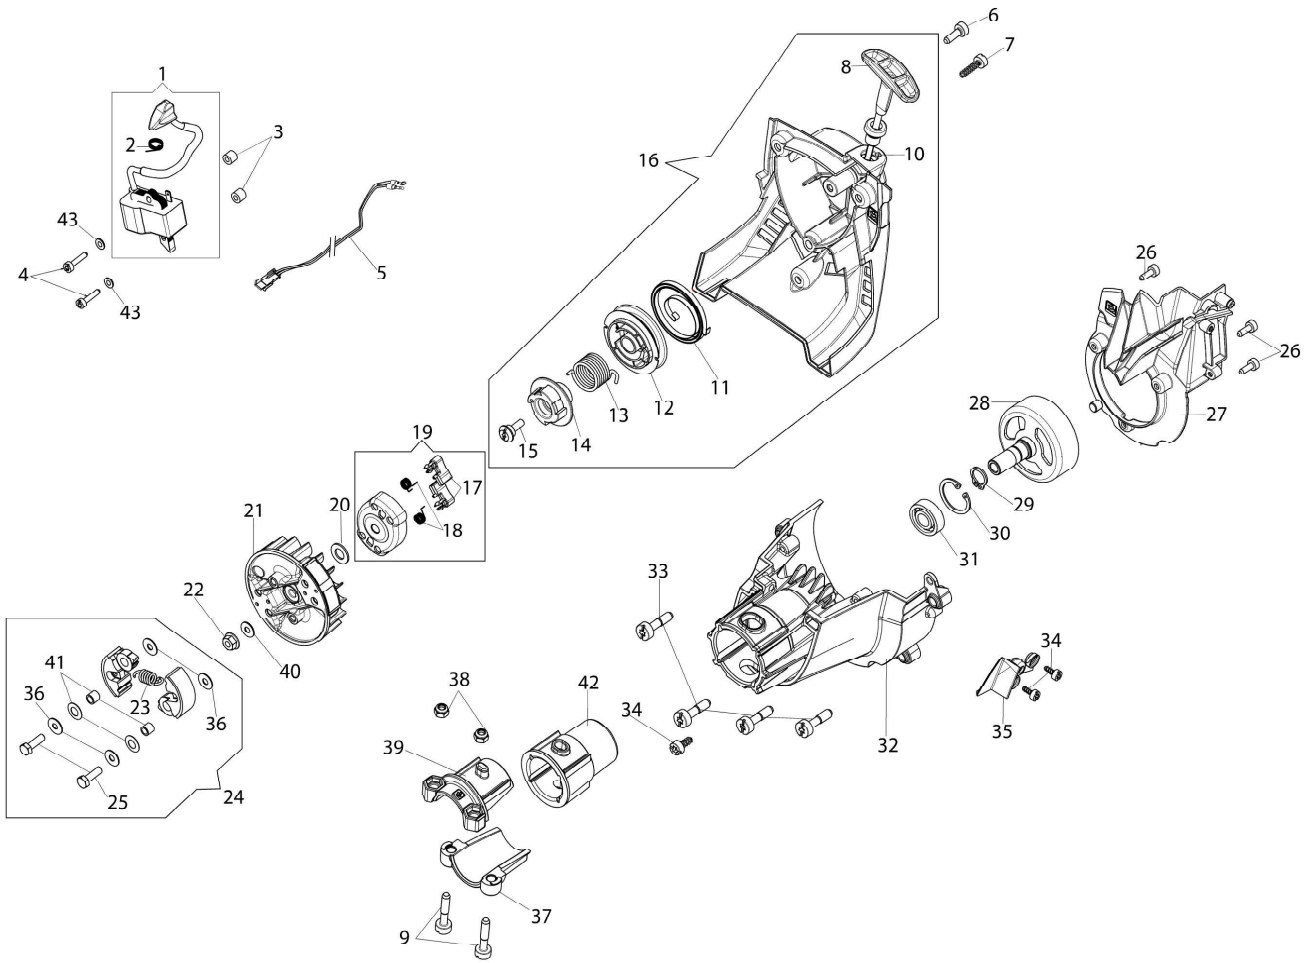

Illustration Dispositif d'allumage et embrayage

Illustration Dispositif d'allumage et embrayage

Réf.N°	Q.té	Code de l'article	Description	Validité depuis	Validité jusqu'à	Notes	Bulletin
1	1	2501002R	Bobine				
2	1	50050127	Ressort				
3	2	50160218BR	Entretoise				
4	2	3891020R	Vis				
5	1	61370059R	Cable				
6	3	3891038R	Vis				
7	1	3893060R	Vis				
8	1	61370082BR	Poignee				
9	2	3891053R	Vis				
10	1	61370574R	Cordelette				
11	1	61070036R	Ressort de démarrage				
12	1	61370022AR	Poulie de démarrage				
13	1	61370237R	Ressort				
14	1	61370023AR	Couronne				
15	1	50160024	Vis				
16	1	61370233AR	Demarrage complet			Arancio; Orange	
17	2	58070219R	Cliquet				
18	2	61070039R	Ressort				
19	1	58070221R	Entraineur				
20	1	3064034R	Rondelle				
21	1	58070133R	Volant				
22	1	3912014R	Ecrou				
23	1	61070090R	Ressort				
24	1	61370557	Embrayage compl.				
25	2	015000044R	Vis				
26	3	3891011R	Vis				
27	1	61370090R	Flasque				
28	1	61170050CR	Cloche embrayage				
29	1	3024012R	Bague seeger				
30	1	3025019R	Bague				
31	1	3035023R	Roulement				
32	1	61370524R	Carter				
33	4	3891046R	Vis				
34	3	3893009R	Vis tension				
35	1	61370091AR	Couvercle				
36	2	3918007R	Rondelle				
37	1	61370525AR	Entretoise				
38	2	3914003R	Ecrou				
39	1	61370526AR	Entretoise				
40	1	3819031R	Rondelle				
41	1	61372171R	Jeu entretoise				
42	1	61370527R	Manchon				
43	2	3916004R	Rondelle				