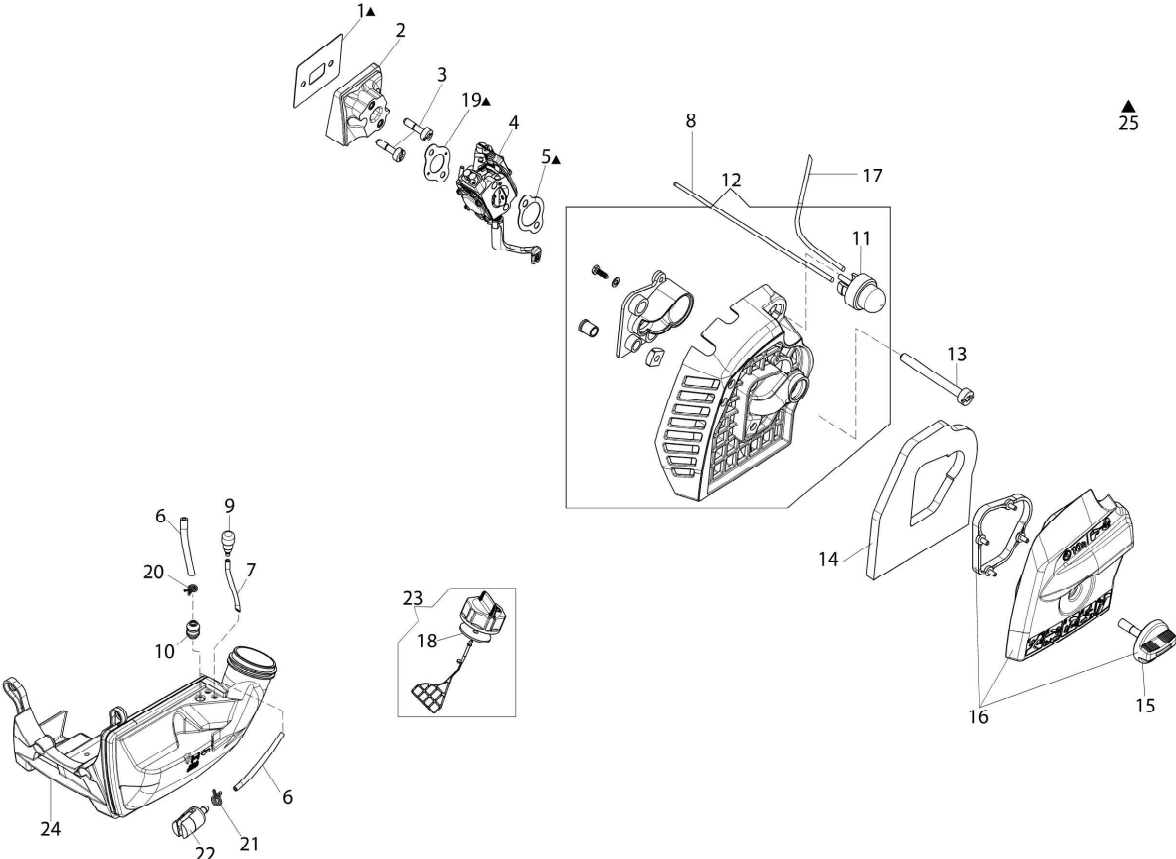

Illustration Dispositif d'allumage et embrayage

Illustration Dispositif d'allumage et embrayage

Réf.N°	Q.té	Code de l'article	Description	Validité depuis	Validité jusqu'à	Notes	Bulletin
1	1	2501002R	Bobine				
2	1	50050127	Ressort				
3	2	50160218BR	Entretoise				
4	2	3891020R	Vis				
5	1	61370059R	Cable				
6	3	3891038R	Vis				
7	1	3893060R	Vis				
8	1	61370082BR	Poignee				
9	2	3891053R	Vis				
10	1	61370574R	Cordelette				
11	1	61070036R	Ressort de démarrage				
12	1	61370022AR	Poulie de démarrage				
13	1	61370237R	Ressort				
14	1	61370023AR	Couronne				
15	1	50160024	Vis				
16	1	61370233AR	Demarrage complet			Arancio; Orange	
17	2	58070219R	Cliquet				
18	2	61070039R	Ressort				
19	1	58070221R	Entraineur				
20	1	3064034R	Rondelle				
21	1	58070133R	Volant				
22	1	3912014R	Ecrou				
23	1	61070090R	Ressort				
24	1	61370557	Embrayage compl.				
25	2	015000044R	Vis				
26	3	3891011R	Vis				
27	1	61370090R	Flasque				
28	1	61170050CR	Cloche embrayage				
29	1	3024012R	Bague seeger				
30	1	3025019R	Bague				
31	1	3035023R	Roulement				
32	1	61370524R	Carter				
33	4	3891046R	Vis				
34	3	3893009R	Vis tension				
35	1	61370091AR	Couvercle				
36	2	3918007R	Rondelle				
37	1	61370525AR	Entretoise				
38	2	3914003R	Ecrou				
39	1	61370526AR	Entretoise				
40	1	3819031R	Rondelle				
41	1	61372171R	Jeu entretoise				
42	1	61370527R	Manchon				
43	2	3916004R	Rondelle				