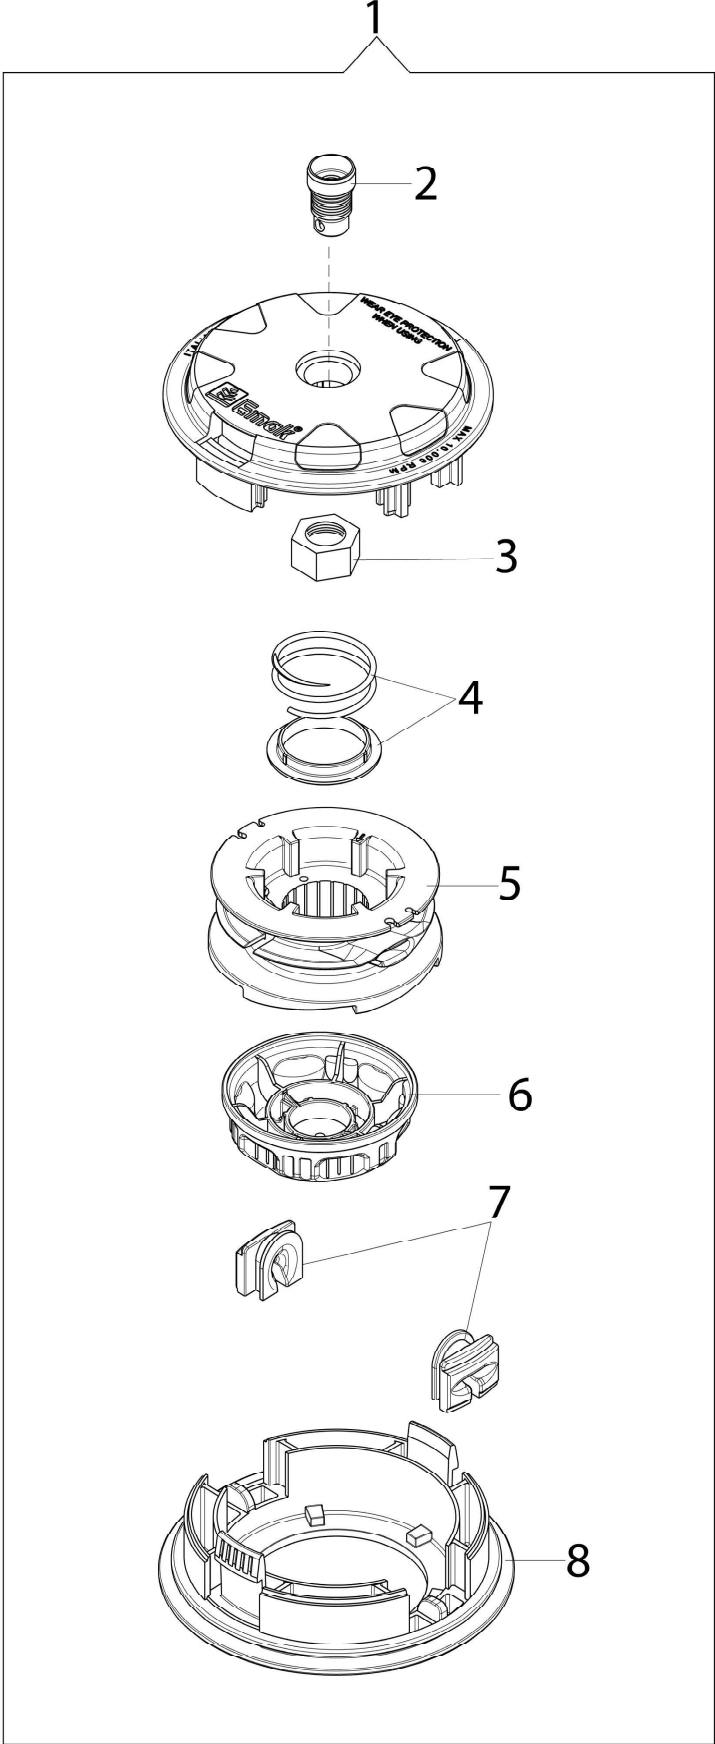

Illustration Vue éclatée (Tête "Load&Go" D.130)

Réf.N°	Q.té	Code de l'article	Description	Validité depuis	Validité jusqu'à	Notes	Bulletin
1	1	63129015	Tete Load&Go			ExtraLife	
1	1	63129008	Tete Load&Go			Easy&LongLife	
2	1	63120041R	Insert				
3	1	63120040R	Ecrou				
4	1	63120031R	Kit ressort				
5	1	63120020AR	Bobine				
6	1	63120030AR	Pommeau			ExtraLife	
6	1	63120007AR	Pommeau			Easy&LongLife	
7	2	63120001R	Bague				
8	1	63120005R	Couverde				

Illustration Vue éclatée (Tête "Speed&Go")

Réf.N°	Q.té	Code de l'article	Description	Validité depuis	Validité jusqu'à	Notes	Bulletin
1	1	63139001	Tete Speed&Go				
2	1	63120041R	Insert				
3	1	63120040R	Ecrou				
4	1	63040300	Disque nylon Ø2,4 mm			Scatola 3 pz. ; Box 3 pcs.	
4	1	63040302	Disque nylon Ø2,4 mm			Scatola 10 pz. ; Box 10 pcs.	
4	1	63040303	Disque nylon Ø3 mm			Scatola 3 pz. ; Box 3 pcs.	
4	1	63040303	Disque nylon Ø3 mm			Scatola 10 pz. ; Box 10 pcs.	
5	1	63130002R	Poignee cpl.				
6	1	63130003R	Jeu couvercle				