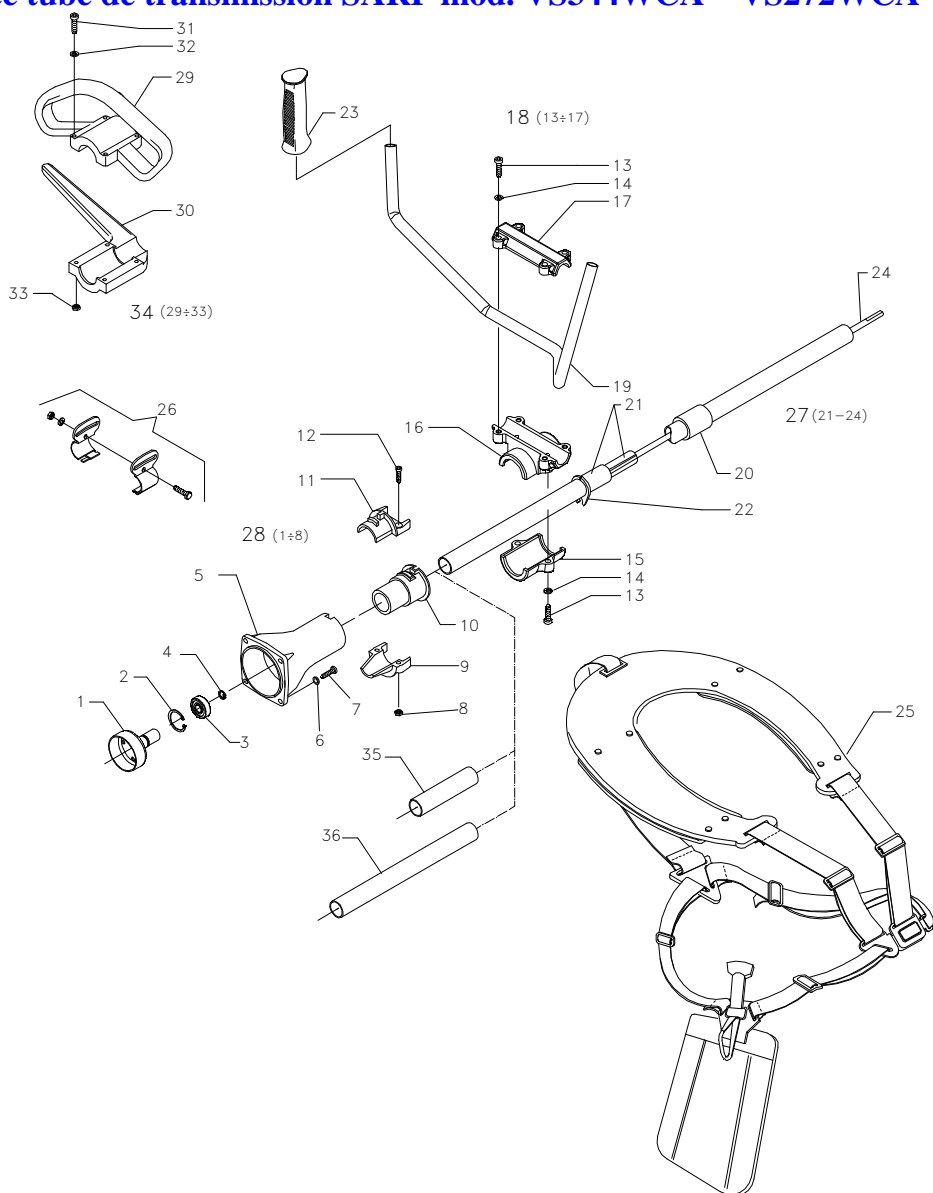

Vue éclatée tube de transmission SARP mod. VS344WCA – VS272WCA – VS272SCA

N°	RÉF.	QUANTITÉ
		VS344 WCA
1	753660	1
2	120070	1
3	270240	2
4	120020	1
5	480600	1
6	090010	4
7	030090	4
8	060100	2
9	481120	1
10	544250	1
11	481110	1
12	030380	2
13	030630	6
14	090010	6
15	480370	1
16	480360	1
17	480350	1
18	720960	1

N°	RÉF.	QUANTITÉ
		VS344 WCA
19	571460	1
20	544210	1
21	752770	1
22	540690	1
23	543490	1
24	392200	1
25	C19994	1
26	750920	1
27	752780/26	1
28	727700	1
29	540560	1
30	543390	1
31	030620	1
32	090780	1
33	060100	1
34	724570	1
35	571130	1
36	571140	1

Vue éclatée tube de transmission SARP mod. VS344WCA – VS272WCA – VS272SCA

	RÉF.	QUANTITÉ	
		VS272WCA	VS272SCA
1	752830	1	1
2	120070	1	1
3	270240	1	1
4	120020	1	1
5	480590	1	1
6	090830	4	4
7	030380	4	4
8	060100	2	2
9	481120	1	1
10	544250	1	1
11	481110	1	1
12	030380	2	2
13	030630	6	-
14	090010	6	-
15	480370	1	-
16	480360	1	-
17	480350	1	-
18	720960	1	-

Vue éclatée tube de transmission SARP mod. VS344WCA – VS272WCA – VS272SCA

	RÉF.	QUANTITÉ		
		VS344WCA	VS272WCA	VS272SCA
1	727830	1	1	-
1	727910	-	-	1
2	180450	1	1	1
3	547090	1	1	1
4	180460	1	1	1
5	180480	1	1	1
8	547100	1	1	1
9	547110	1	1	1
11	030650	1	1	1
12	032090	4	4	4
13	547120	2	2	-
14	547130	2	2	-
15	544220	-	-	2