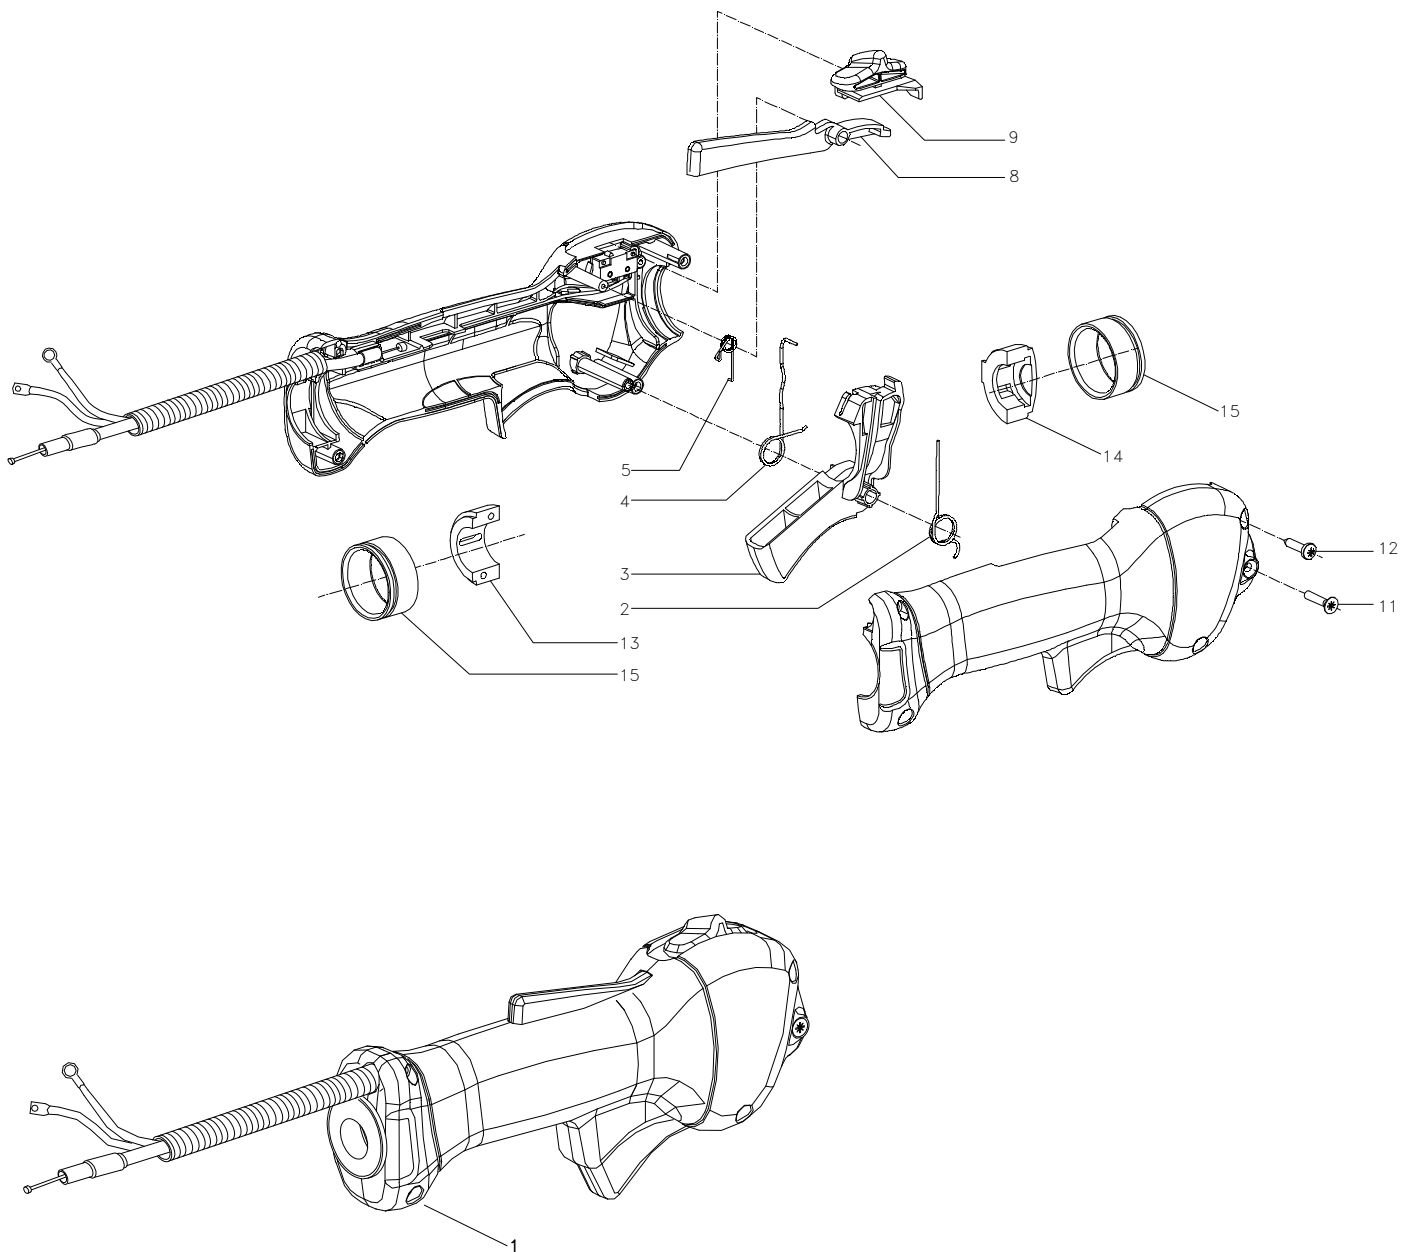

Vue éclatée tube de transmission SARP mod. VS344WCA – VS272WCA – VS272SCA

N°	RÉF.	QUANTITÉ
		VS344 WCA
1	753660	1
2	120070	1
3	270240	2
4	120020	1
5	480600	1
6	090010	4
7	030090	4
8	060100	2
9	481120	1
10	544250	1
11	481110	1
12	030380	2
13	030630	6
14	090010	6
15	480370	1
16	480360	1
17	480350	1
18	720960	1

Vue éclatée tube de transmission SARP mod. VS344WCA – VS272WCA – VS272SCA

	RÉF.	QUANTITÉ	
		VS272WCA	VS272SCA
1	752830	1	1
2	120070	1	1
3	270240	1	1
4	120020	1	1
5	480590	1	1
6	090830	4	4
7	030380	4	4
8	060100	2	2
9	481120	1	1
10	544250	1	1
11	481110	1	1
12	030380	2	2
13	030630	6	-
14	090010	6	-
15	480370	1	-
16	480360	1	-
17	480350	1	-
18	720960	1	-

Vue éclatée tube de transmission SARP mod. VS344WCA – VS272WCA – VS272SCA

	RÉF.	QUANTITÉ
		VS344WCA - VS272WCA - VS272SCA
1	CG1276	1
2	CG6337	1
3	CG3326	2
4	CG3004	4
5	030410	2
6	030680	1
7	090150	1
8	090780	3
9	060100	2
10	CG1275	1
11	CG3645	1
12	CG4239	2
13	CG4264	1
14	CG3844	1
15	720330	1
16	70030180424	1

Vue éclatée tube de transmission SARP mod. VS344WCA – VS272WCA – VS272SCA

	RÉF.	QUANTITÉ		
		VS344WCA	VS272WCA	VS272SCA
1	727830	1	1	-
1	727910	-	-	1
2	180450	1	1	1
3	547090	1	1	1
4	180460	1	1	1
5	180480	1	1	1
8	547100	1	1	1
9	547110	1	1	1
11	030650	1	1	1
12	032090	4	4	4
13	547120	2	2	-
14	547130	2	2	-
15	544220	-	-	2