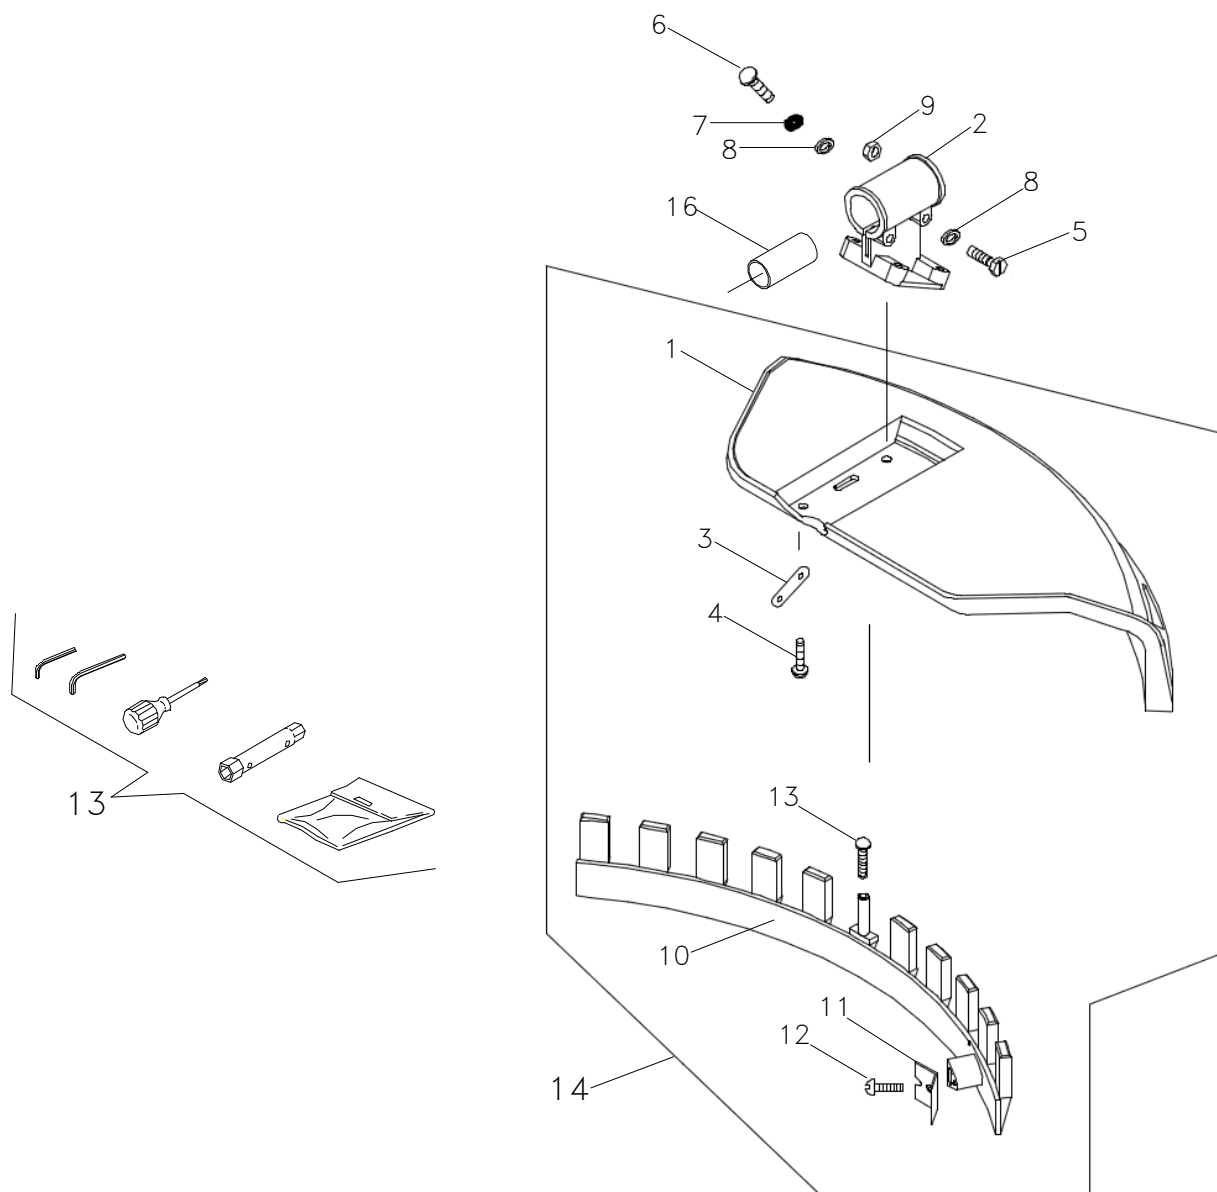

Vue éclatée tube de transmission SARP mod. VS344WCA – VS272WCA – VS272SCA

N°	RÉF.	QUANTITÉ
		VS344 WCA
1	753660	1
2	120070	1
3	270240	2
4	120020	1
5	480600	1
6	090010	4
7	030090	4
8	060100	2
9	481120	1
10	544250	1
11	481110	1
12	030380	2
13	030630	6
14	090010	6
15	480370	1
16	480360	1
17	480350	1
18	720960	1

N°	RÉF.	QUANTITÉ
		VS344 WCA
19	571460	1
20	544210	1
21	752770	1
22	540690	1
23	543490	1
24	392200	1
25	C19994	1
26	750920	1
27	752780/26	1
28	727700	1
29	540560	1
30	543390	1
31	030620	1
32	090780	1
33	060100	1
34	724570	1
35	571130	1
36	571140	1

Vue éclatée tube de transmission SARP mod. VS344WCA – VS272WCA – VS272SCA

	RÉF.	QUANTITÉ	
		VS272WCA	VS272SCA
1	752830	1	1
2	120070	1	1
3	270240	1	1
4	120020	1	1
5	480590	1	1
6	090830	4	4
7	030380	4	4
8	060100	2	2
9	481120	1	1
10	544250	1	1
11	481110	1	1
12	030380	2	2
13	030630	6	-
14	090010	6	-
15	480370	1	-
16	480360	1	-
17	480350	1	-
18	720960	1	-

Vue éclatée tube de transmission SARP mod. VS344WCA – VS272WCA – VS272SCA

	RÉF.	QUANTITÉ
		VS344WCA - VS272WCA - VS272SCA
1	CG1276	1
2	CG6337	1
3	CG3326	2
4	CG3004	4
5	030410	2
6	030680	1
7	090150	1
8	090780	3
9	060100	2
10	CG1275	1
11	CG3645	1
12	CG4239	2
13	CG4264	1
14	CG3844	1
15	720330	1
16	70030180424	1