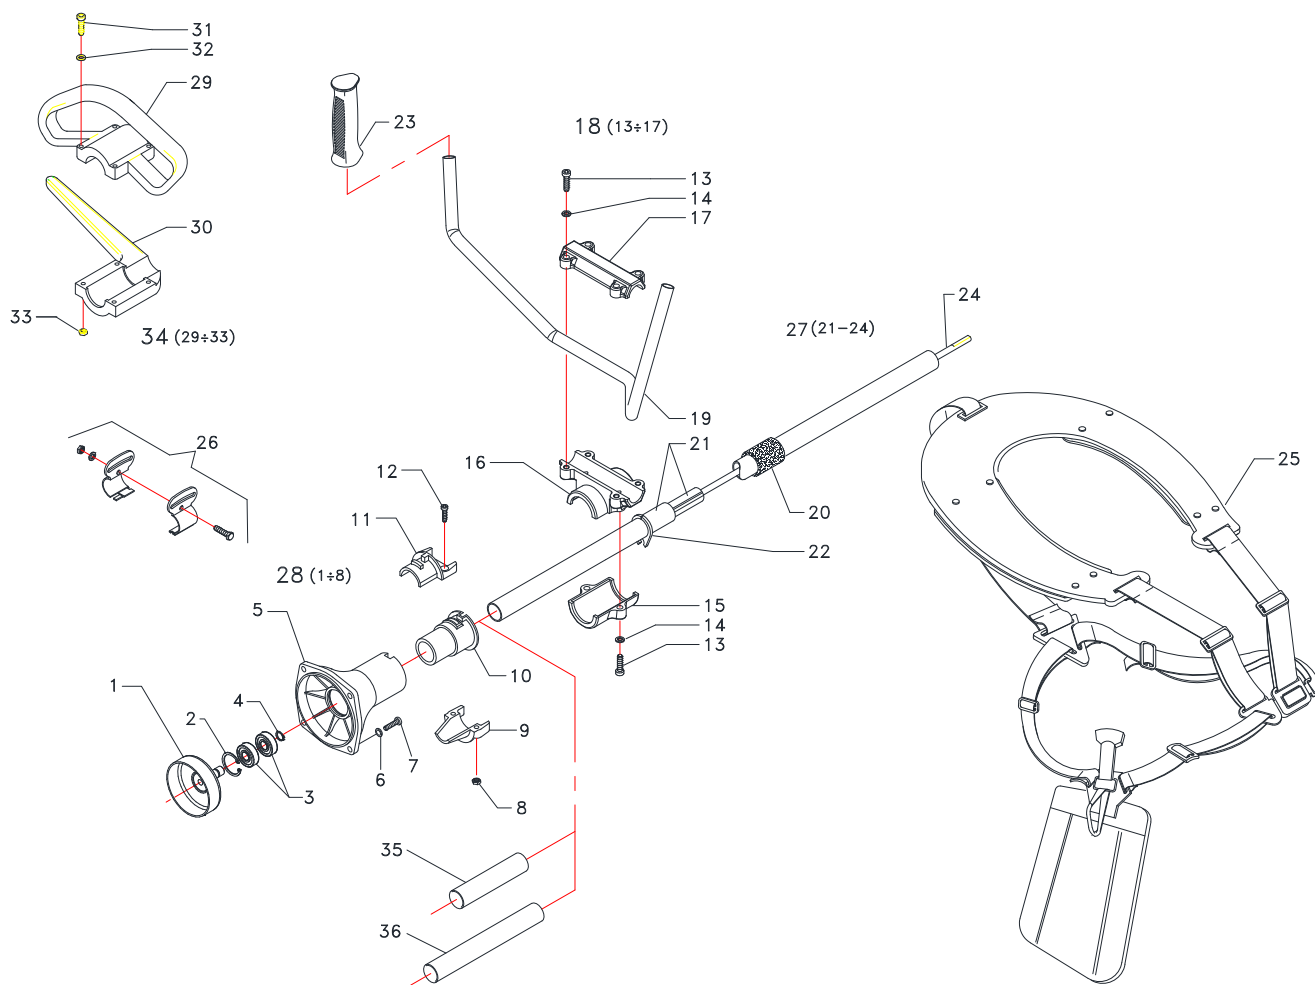

Vue éclatée tube de transmission SARP mod. VS344WCA – VS272WCA – VS272SCA

N°	RÉF.	QUANTITÉ
		VS344 WCA
1	753660	1
2	120070	1
3	270240	2
4	120020	1
5	480600	1
6	090010	4
7	030090	4
8	060100	2
9	481120	1
10	544250	1
11	481110	1
12	030380	2
13	030630	6
14	090010	6
15	480370	1
16	480360	1
17	480350	1
18	720960	1

N°	RÉF.	QUANTITÉ
		VS344 WCA
19	571460	1
20	544210	1
21	752770	1
22	540690	1
23	543490	1
24	392200	1
25	C19994	1
26	750920	1
27	752780/26	1
28	727700	1
29	540560	1
30	543390	1
31	030620	1
32	090780	1
33	060100	1
34	724570	1
35	571130	1
36	571140	1

Vue éclatée tube de transmission SARP mod. VS344WCA – VS272WCA – VS272SCA

	RÉF.	QUANTITÉ	
		VS272WCA	VS272SCA
1	752830	1	1
2	120070	1	1
3	270240	1	1
4	120020	1	1
5	480590	1	1
6	090830	4	4
7	030380	4	4
8	060100	2	2
9	481120	1	1
10	544250	1	1
11	481110	1	1
12	030380	2	2
13	030630	6	-
14	090010	6	-
15	480370	1	-
16	480360	1	-
17	480350	1	-
18	720960	1	-

Vue éclatée tube de transmission SARP mod. VS344WCA – VS272WCA – VS272SCA

	RÉF.	QUANTITÉ
		VS344WCA - VS272WCA - VS272SCA
1	CG1276	1
2	CG6337	1
3	CG3326	2
4	CG3004	4
5	030410	2
6	030680	1
7	090150	1
8	090780	3
9	060100	2
10	CG1275	1
11	CG3645	1
12	CG4239	2
13	CG4264	1
14	CG3844	1
15	720330	1
16	70030180424	1