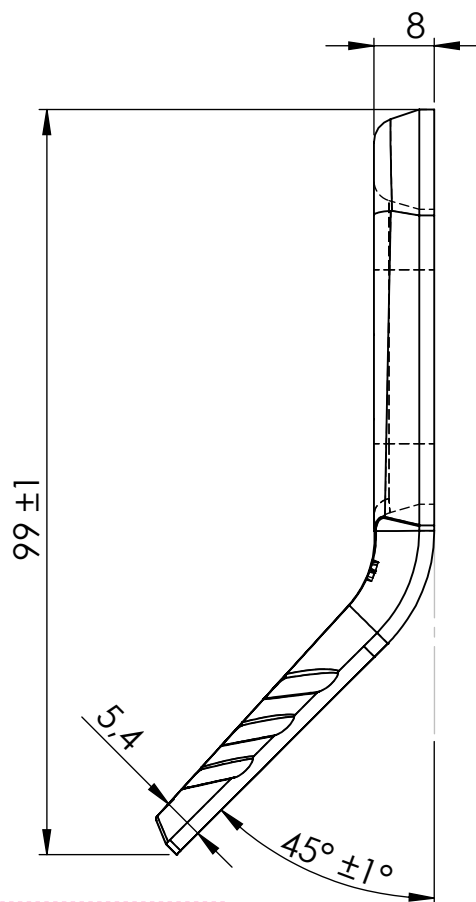

4

3

2

1

F

F

E

E

D

D

C

C

B

B

A

A

FORGES GORCE

ZI LES RAVAUX
F-63920 Peschadoires
Tel: 04 73 80 35 22
email: info@forges-gorce.fr

unité distances: mm
unité angles: °, ' , ''
tolérance dist: ±1 mm
tolérance angle: ±1°

MATIERE: 27MCB5

TTH: 45-50 HRC

ECHELLE: 1:2

CREE PAR: **C.GARDETTE**

CREE LE: 22/02/2017

MODIFIE PAR:

MODIFIE LE: 22/02/2017

COMMENTAIRES:

GRAND MILLENIUM

Ref piece:
FG000054

FORMAT **A4**

MASSE: 181.77g +/-5g

FEUILLE: 1 / 1

4

3

2

1