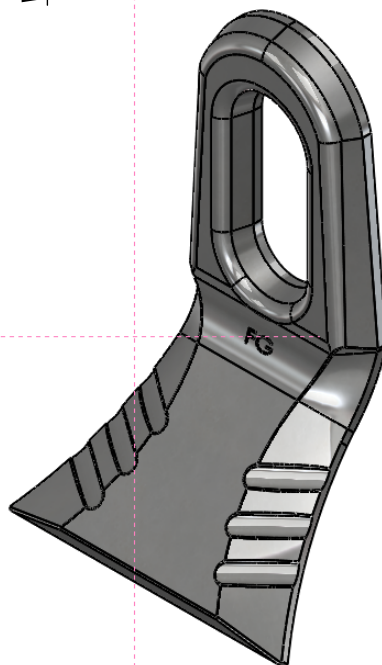

D

D

C

C

B

B

A

A

MATIERE: 27MCB5

TTH: 45-50 HRC

ECHELLE: 1:2

CREE PAR: **C.GARDETTE**

CREE LE: 22/02/2017

MODIFIE PAR:

MODIFIE LE: 22/02/2017

COMMENTAIRES:

GRAND MILLENIUM

Ref piece:  
**FG000054**

FORMAT **A4**

MASSE: 181.77g +/-5g

FEUILLE: 1 / 1

4

3

2