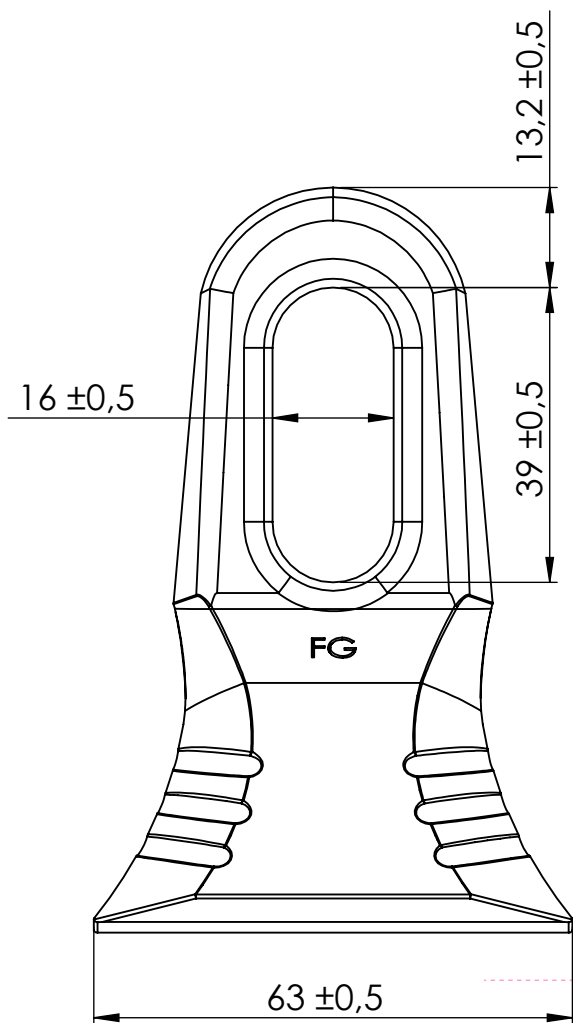

4

3

2

1

F

F

E

E

D

D

C

C

B

B

A

A

FORGES GORCE

ZI LES RAVAUX
F-63920 Peschadoires
Tel: 04 73 80 35 22
email: info@forges-gorce.fr

unité distances: mm
unité angles: °, ' , ''
tolérance dist: ±1 mm
tolérance angle: ±1°

MATIERE: 27MCB5

TTH: 45-50 HRC

ECHELLE: 1:2

CREE PAR: **C.GARDETTE**

CREE LE: 22/02/2017

MODIFIE PAR:

MODIFIE LE: 22/02/2017

COMMENTAIRES:

GRAND MILLENIUM

Ref piece:
FG000054

FORMAT **A4**

MASSE: 181.77g +/-5g

FEUILLE: 1 / 1

4

3

2

1