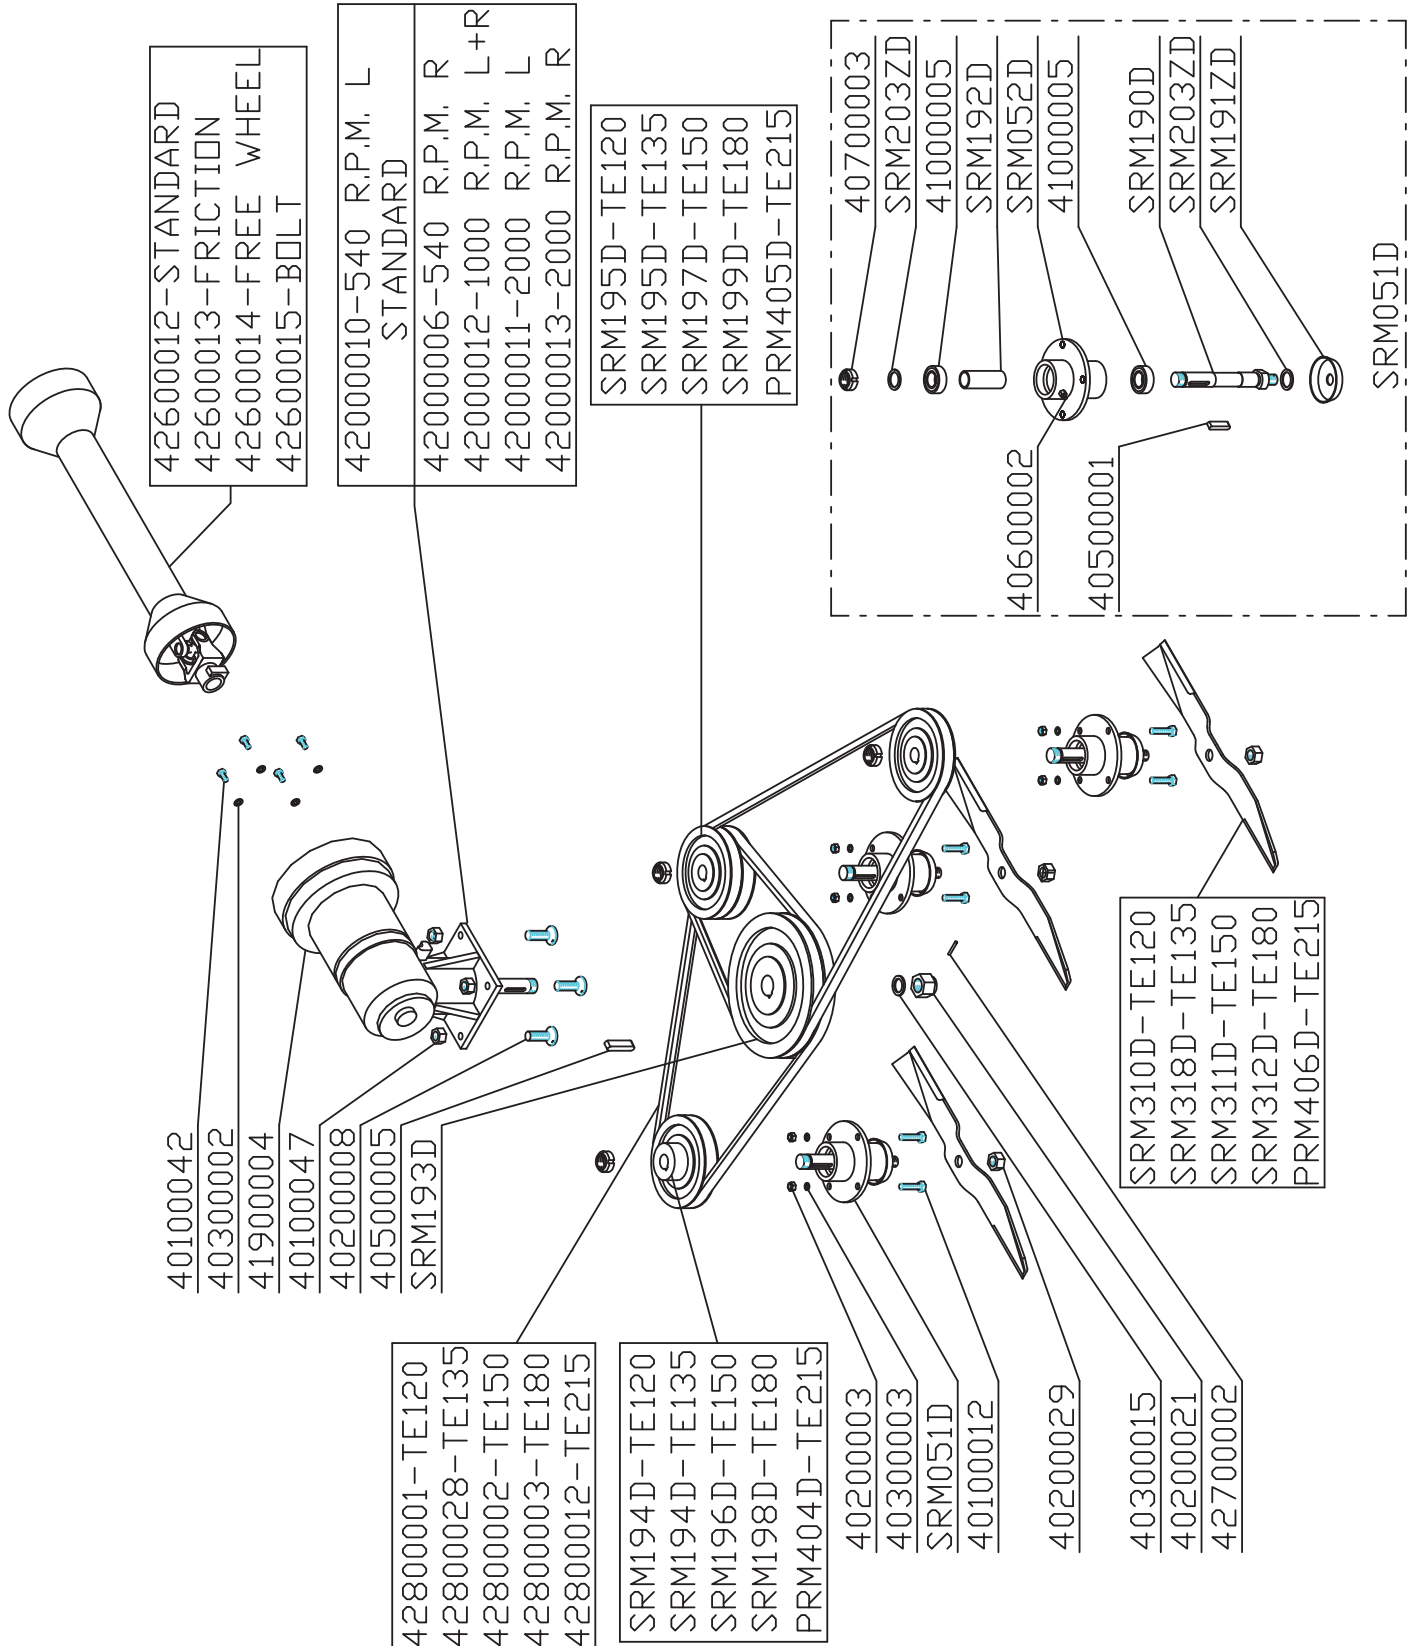

# PRM - FMRD

120 - 150 - 180 - 215

Tagliaerba di finitura  
Finishing Mower  
Tondeuse de Finition

## TRASMISSIONE - DRIVE TRAIN COMPONENTS - TRANSMISSION

# SRM - FM

120 - 150 - 180 - 215

Tagliaerba di finitura  
Finishing Mower  
Tondeuse de Finition