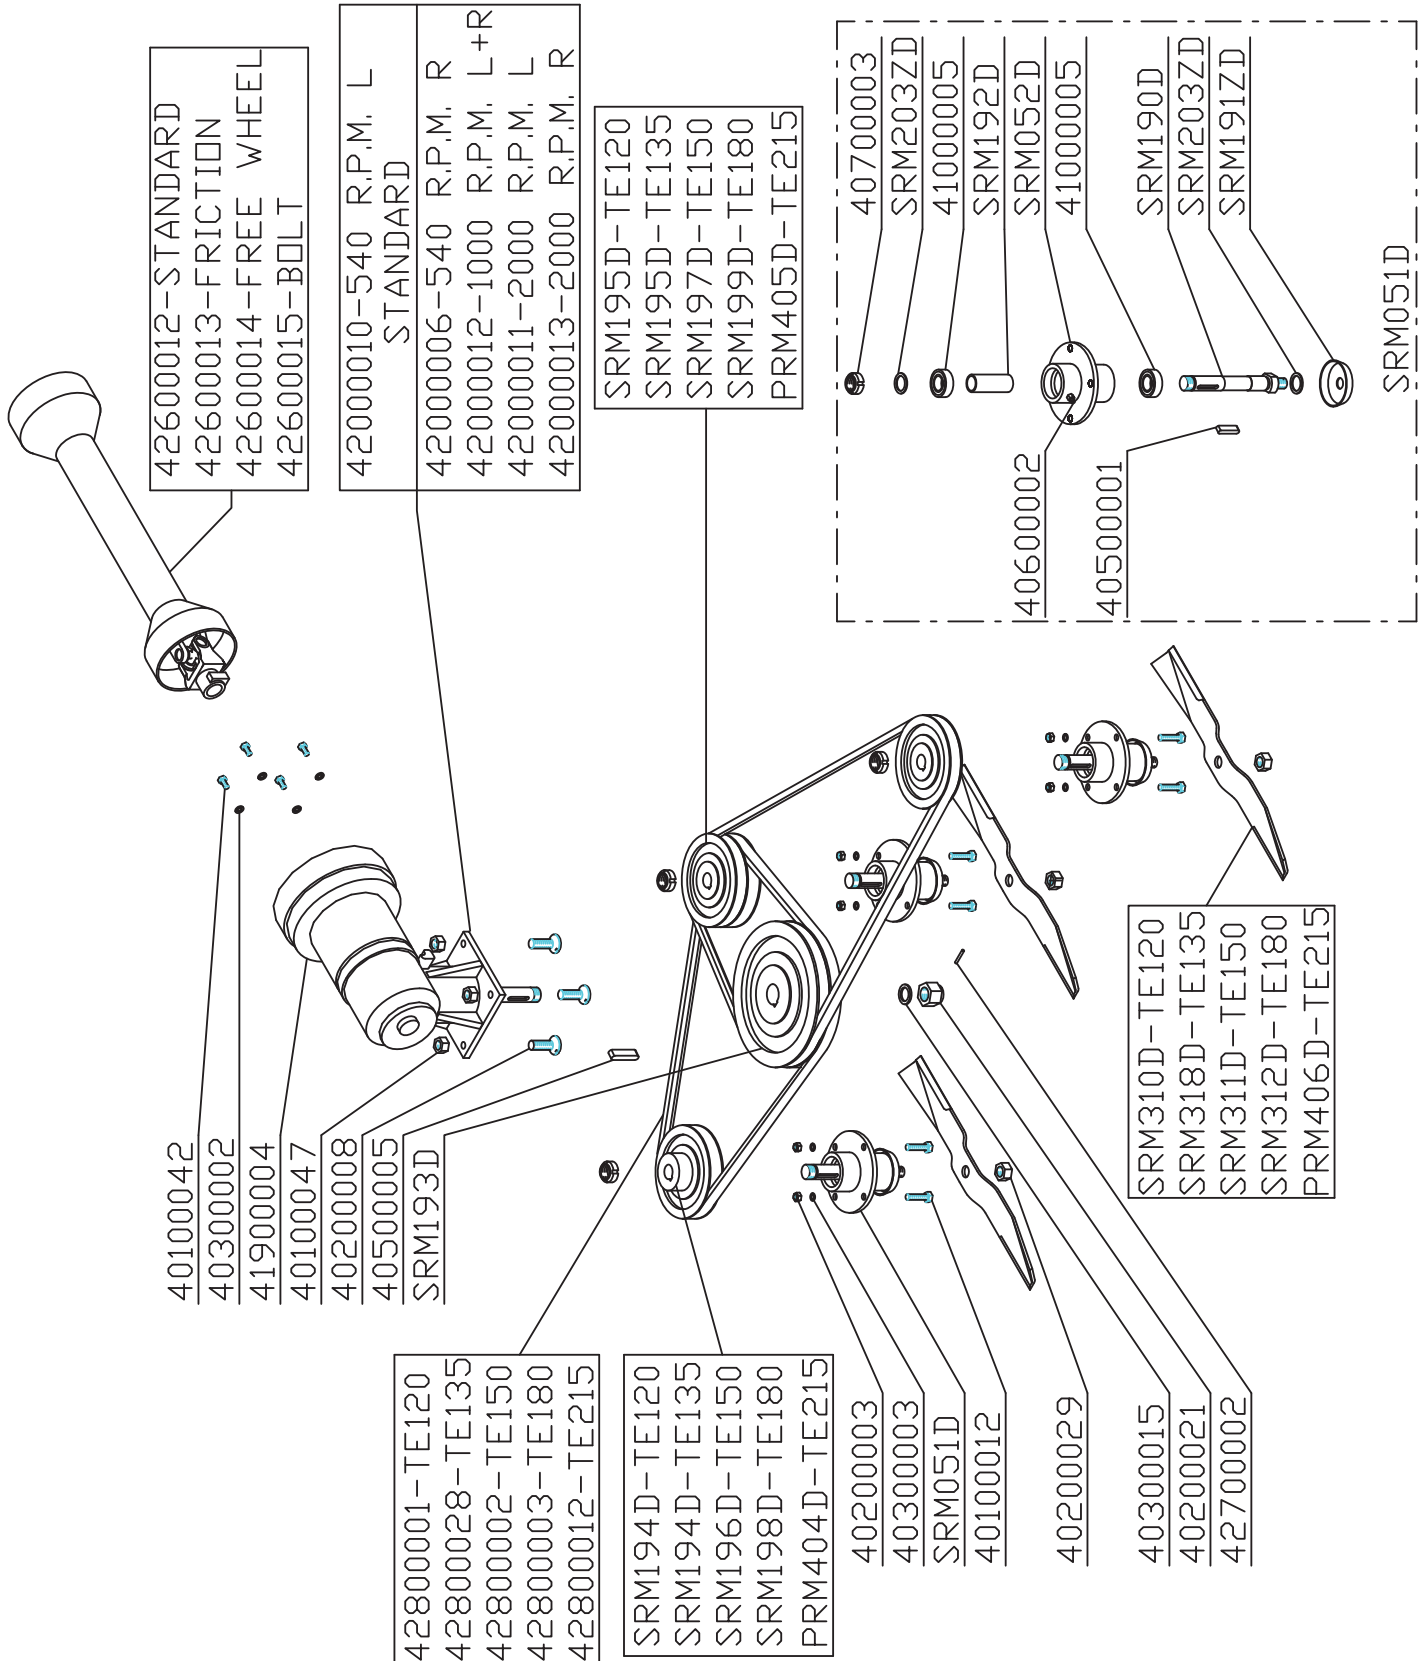

# PRM - FMRD

120 - 150 - 180 - 215

Tagliaerba di finitura  
Finishing Mower  
Tondeuse de Finition

## TRASMISSIONE - DRIVE TRAIN COMPONENTS - TRANSMISSION

# SRM - FM

120 - 150 - 180 - 215

Tagliaerba di finitura  
Finishing Mower  
Tondeuse de Finition