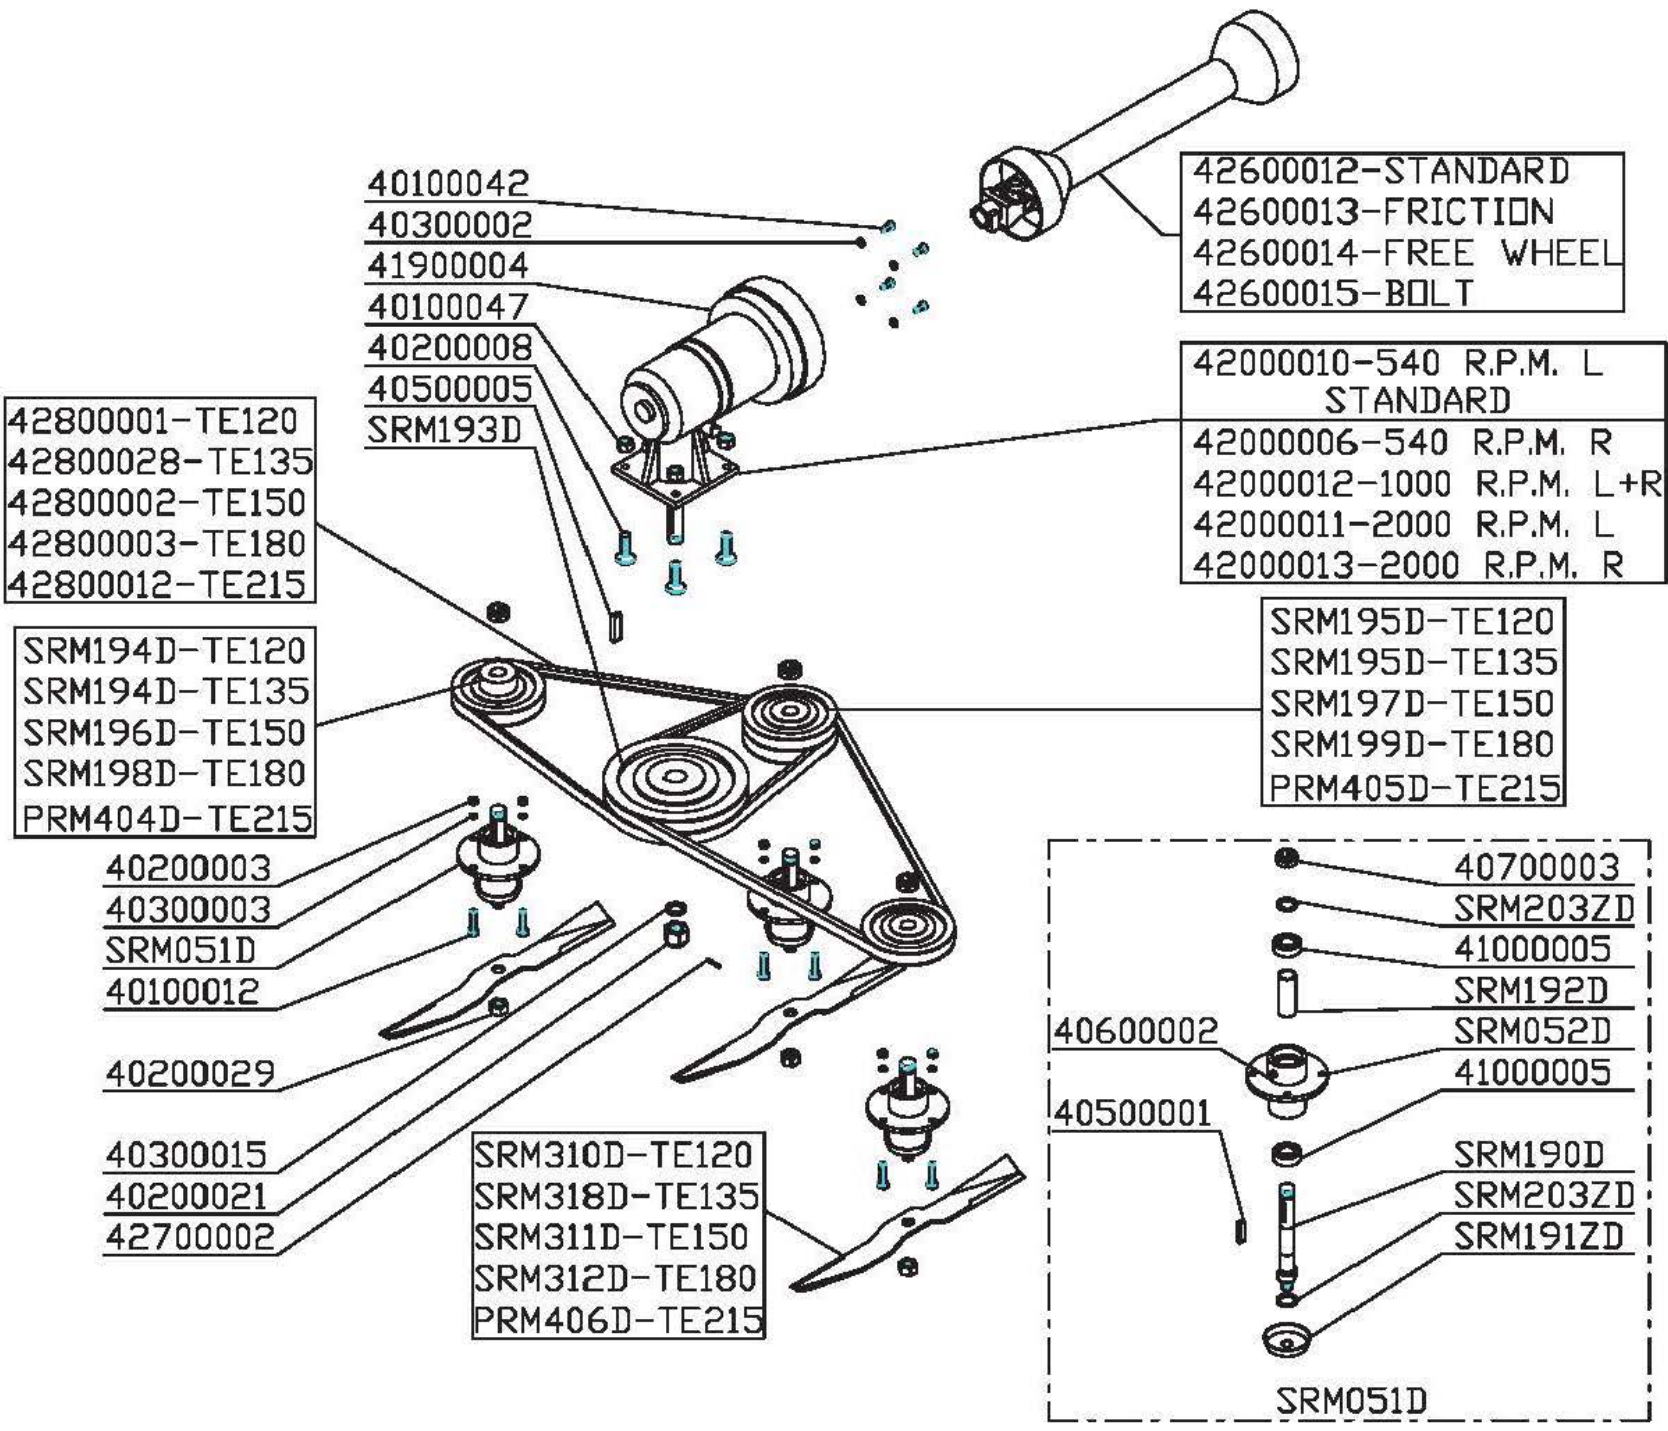

# SRM - FM

120 - 150 - 180 - 215

TRASMISSIONE - DRIVE TRAIN COMPONENTS - TRANSMISSION

Tagliarba di finitura  
Finishing Mower  
Tondeuse de finition

100

# OMEGA

11 - 12 - 14 - 15 - 17 - 19 - 21

Tagliarba di finitura  
Finishing Mower  
Tondeuse de finition

TRASMISSIONE - DRIVE TRAIN COMPONENTS - TRANSMISSION (PRM 120 - 150 - 180 - 215)