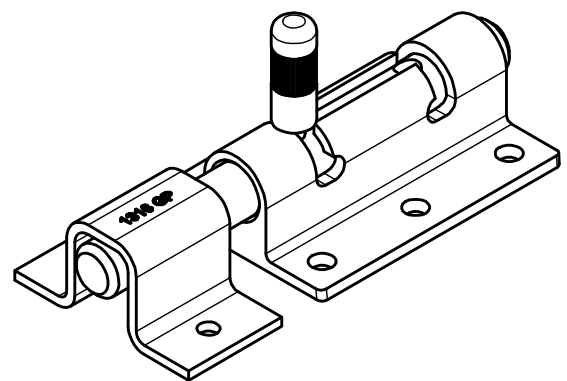

Verrou de box avec porte cadenas,  
boitier en fonte, tige et gâche en acier

Bolt with padlock holder,  
case in cast iron, cane and keeper in steel.

7, rue Gay Lussac  
25000 BESANCON

Référence  
Item Nr: **1316B**