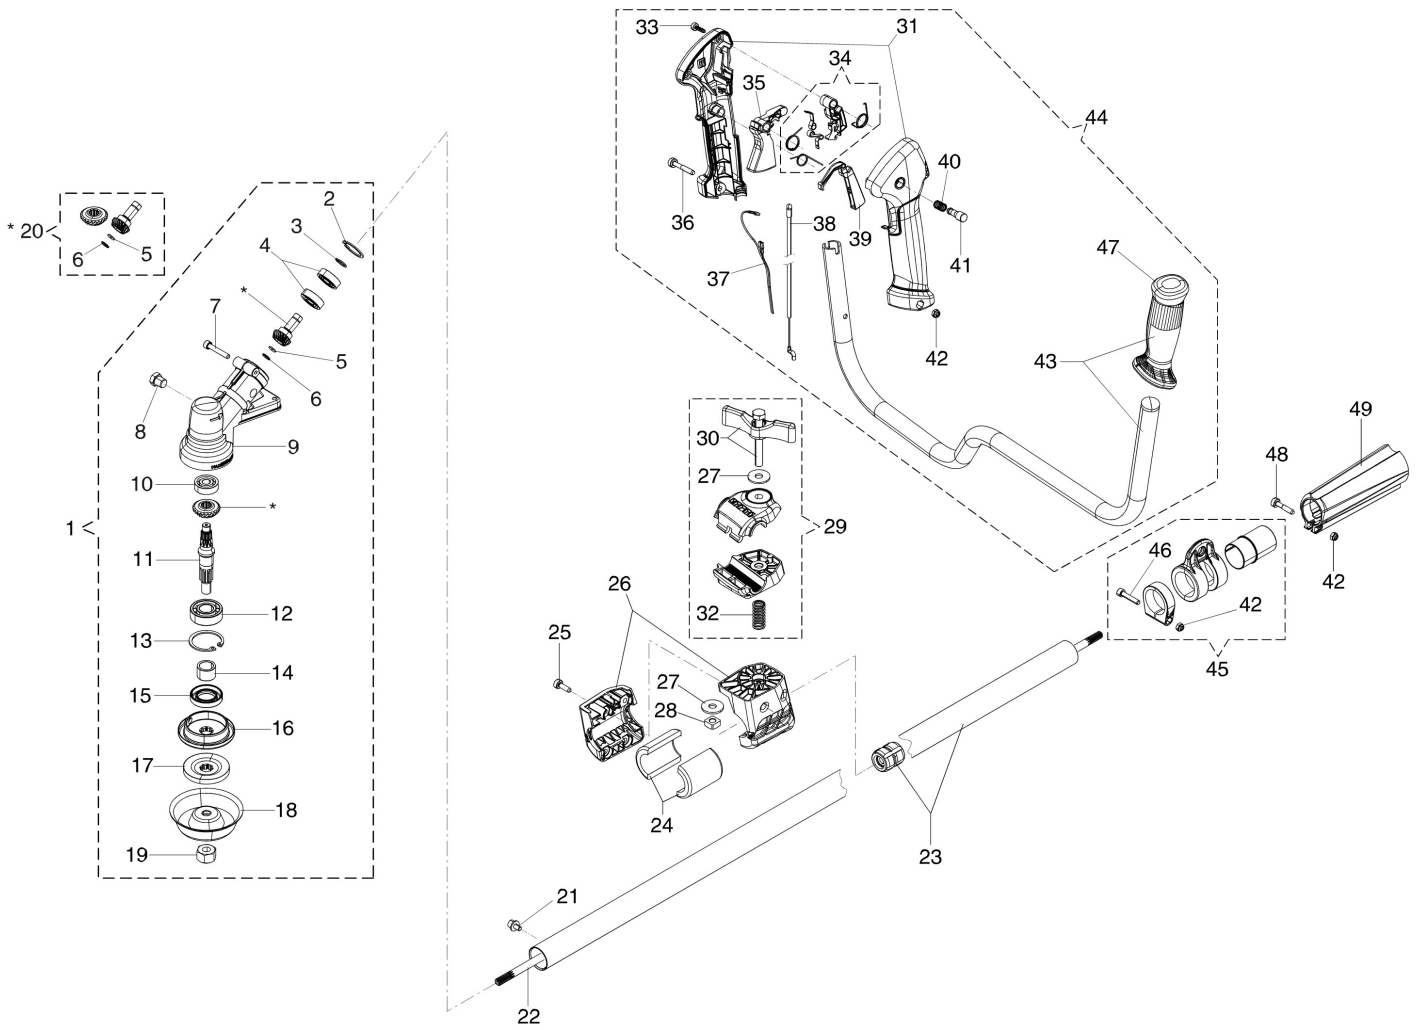

Illustration Transmission

Réf.N°	Q.té	Code de l'article	Description	Validité depuis	Validité jusqu'à	Notes	Bulletin
1	1	61250287A	Couple conique Ø28				
2	1	3025019R	Bague				
3	1	3024012R	Bague seeger				
4	2	3035023R	Roulement				
5	1	4138311A	Bague				
6	1	3025009	Bague				
7	1	3901016	Vis				
8	1	61040071R	Bouchon				
9	1	61040144R	Boite engrenage				
10	1	3034218R	Roulement				
11	1	61250054R	Pivot				
12	1	3034012R	Roulement				
13	1	3025022R	Bague seeger				
14	1	61040066R	Entretoise				
15	1	3050018R	Bague				
16	1	61040145R	Moyeu				
17	1	4179089R	Flasque				
18	1	61110074AR	Protection				
19	1	61110075R	Ecrou				
20	1	61040133A	Kit engranages				
21	1	61052007	Vis				
22	1	61202109R	Arbre				
23	1	61252049R	Tuyau Ø28				
24	2	074000035R	Amortisseur				
25	4	3891038R	Vis				
26	1	61370275B	Jeu de support				
27	2	3918013R	Rondelle				
28	1	3980011	Ecrou				
29	1	61370274A	Etau cpl.				
30	1	61042030R	Pommeau				
31	1	61380097	Couple poignées				
32	1	61040044R	Ressort				
33	3	3893016AR	Vis				
34	1	61370294	Kit levier				
35	1	61380064R	Levier accellerateur				
36	1	3891054R	Vis				
37	1	61380067R	Cable			con tubo corrugato; with corrugated tube	
38	1	61380066R	Cable accellerateur				
39	1	61370114R	Levier				
40	1	4100098BR	Ressort				
41	1	56550185R	Interrupteur				
42	3	3914003R	Ecrou				
43	1	61382024R	Guidon et poignée				
44	1	61380098	Guidon compl.