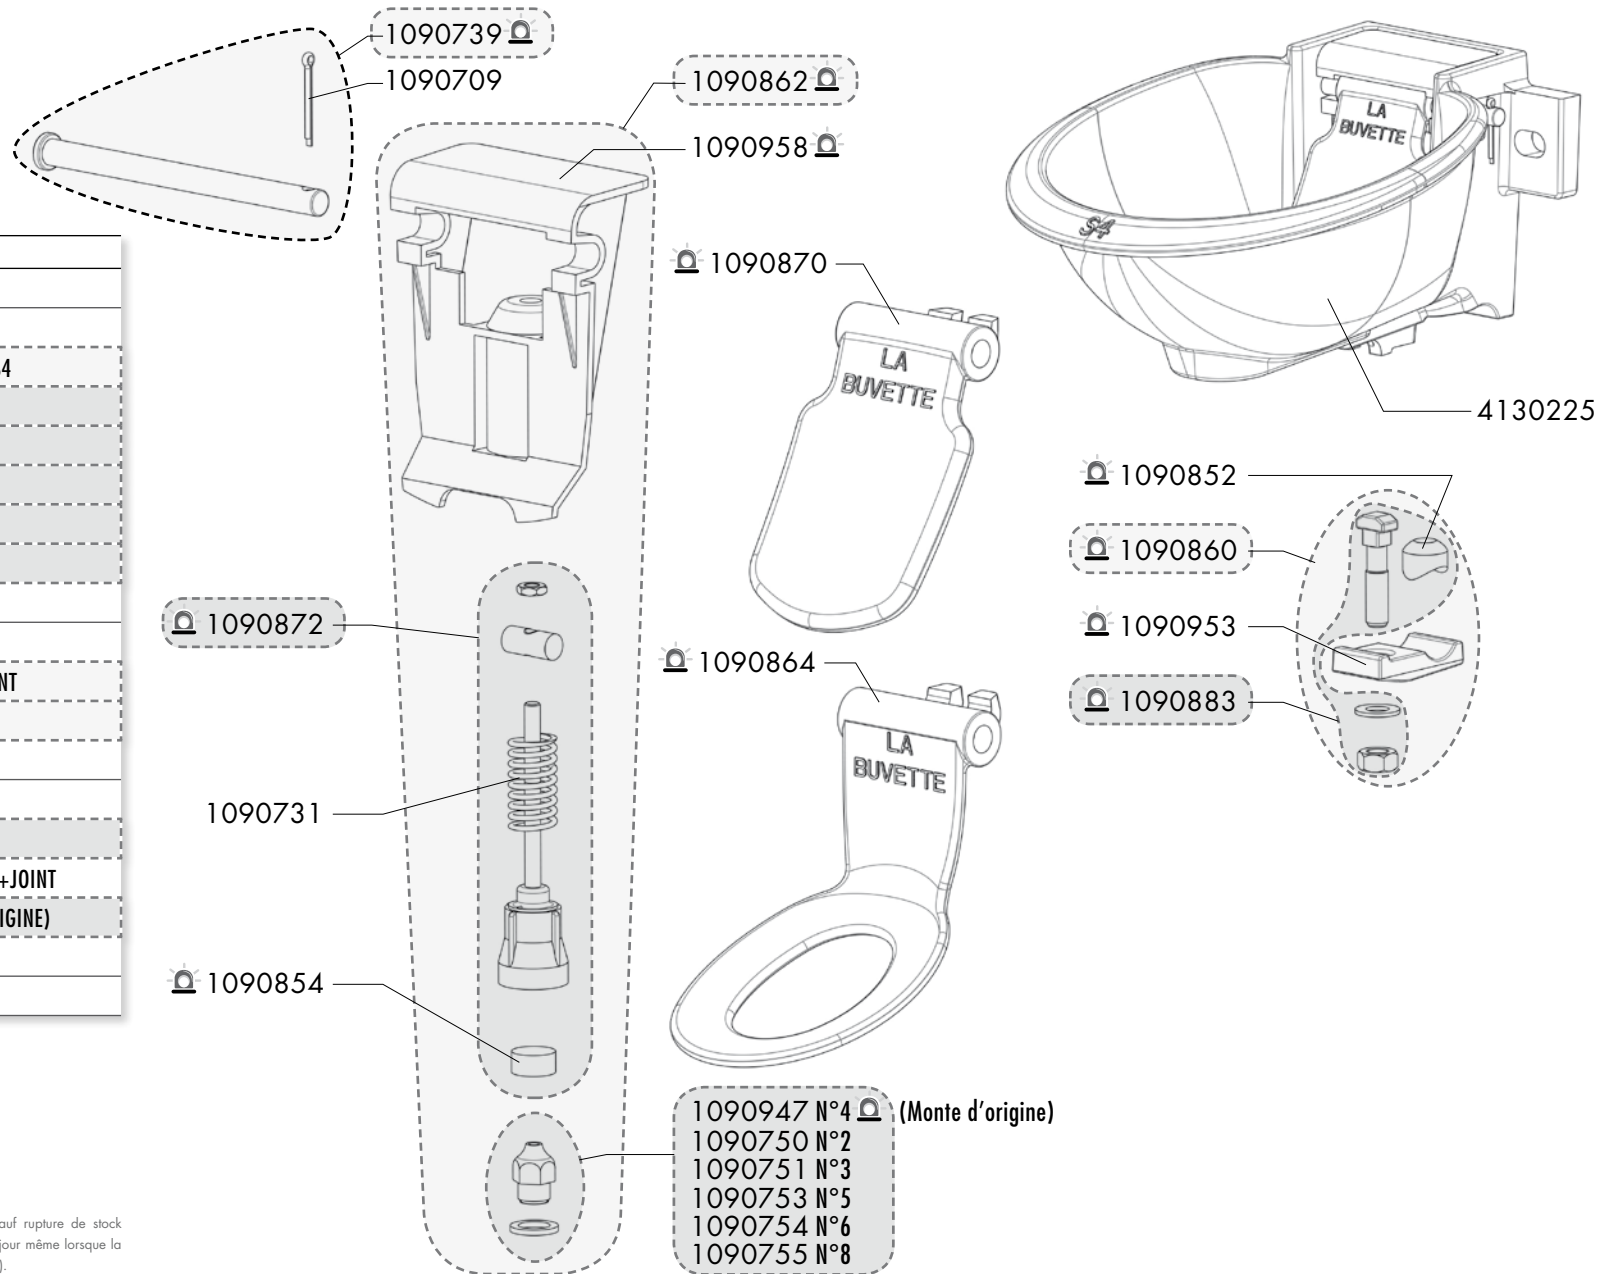

S4

Réf. 1221 - 1222 - 1227 - 1228

Exp	Code	Désignation
J+5	1090709	SAC DE 10 GOUPILLES INOX S4
J+5	1090731	SAC 5 RESSORTS INOX S4
	1090739	SAC 5 AXES INOX + GOUPILLES POUR S4
J+5	1090750	SAC 6 GICLEURS N°2 "S4"
J+5	1090751	SAC 6 GICLEURS N°3 "S4"
J+5	1090753	SAC 6 GICLEURS N°5 "S4"
J+5	1090754	SAC 6 GICLEURS N°6 "S4"
J+5	1090755	SAC 6 GICLEURS N°8 "S4"
	1090852	COQUE 5 JOINTS SUR TUBE S4 S
	1090854	COQUE 5 JOINTS CLAPETS S4
	1090860	COQUE 1 ENS BRIDE+GOUJON S4+JOINT
	1090862	COQUE 1 BOITIER COMPLET S4
	1090864	COQUE 1 PALETTE HORIZ S4H
	1090870	COQUE 1 PALETTE VERTIC S4V
	1090872	COQUE 2 PORTE-CLAPETS S4
	1090883	COQUE 3 ENS GOUJON+ROND+ECROU+JOINT
	1090947	COQUE 3 GICLEURS N°4 (MONTE D'ORIGINE)
	1090958	COQUE 1 BOITIER DE ROB S4
J+5	4130225	BOL S4 POLYCOAT

Délais d'expédition en jours ouvrés à compter du jour de la commande (sauf rupture de stock exceptionnelle). Les références marquées du gyrophone sont expédiées le jour même lorsque la commande est reçue avant 12h00 et qu'elle ne contient que des pièces (J).