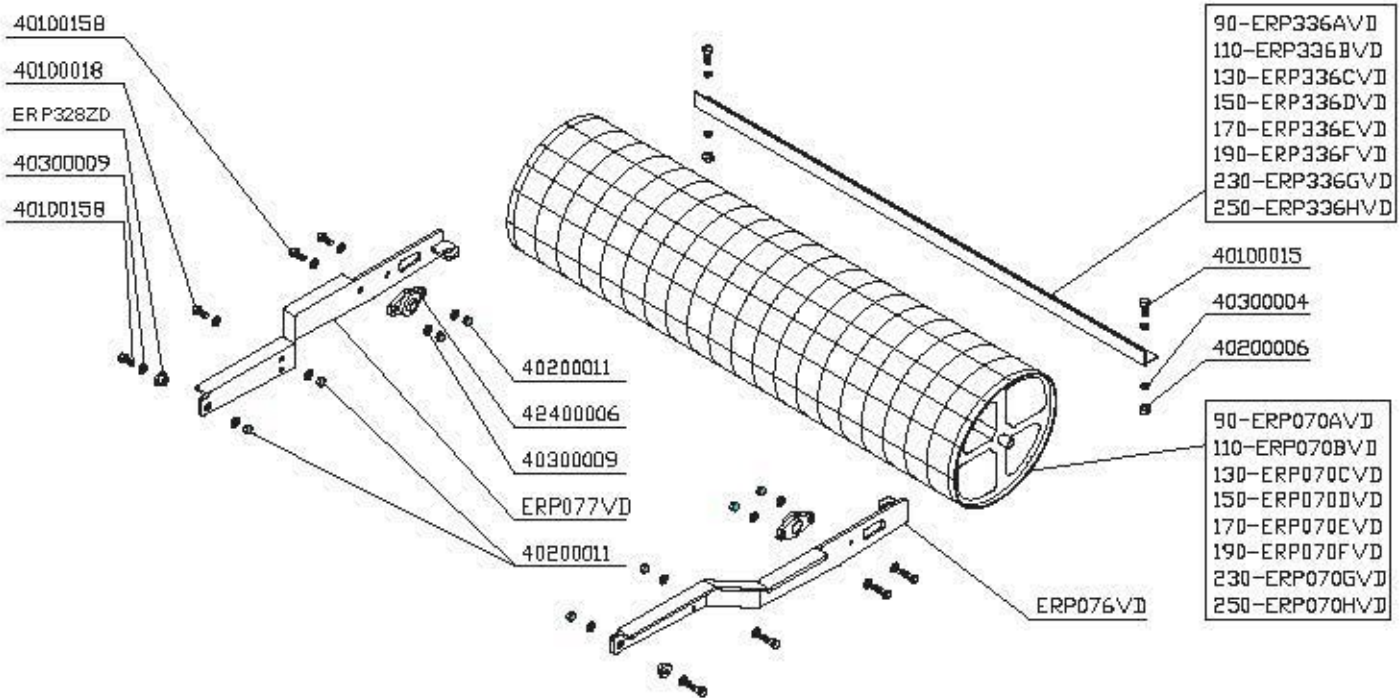

RULLO GRIGLIA - WIRE ROLLER - ROULEAU GRILLE