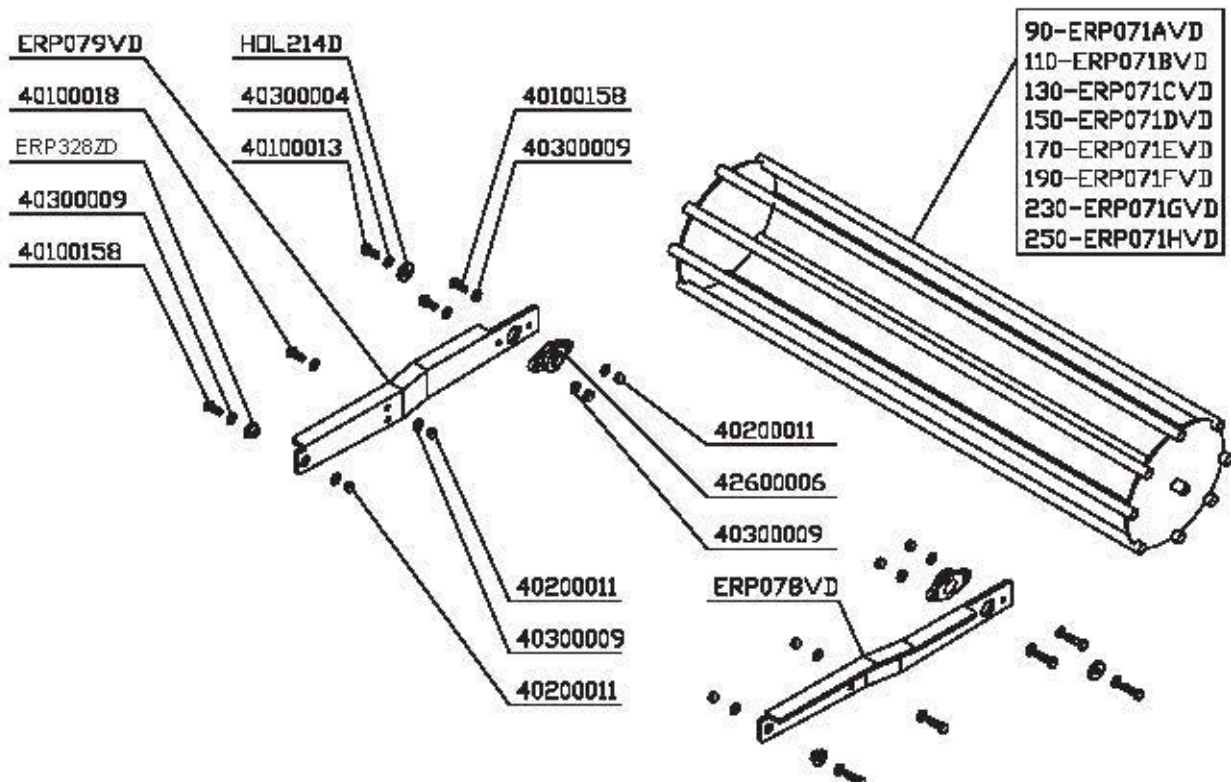

RULLO GABBIA - CAGE ROLLER - ROULEAU CAGE