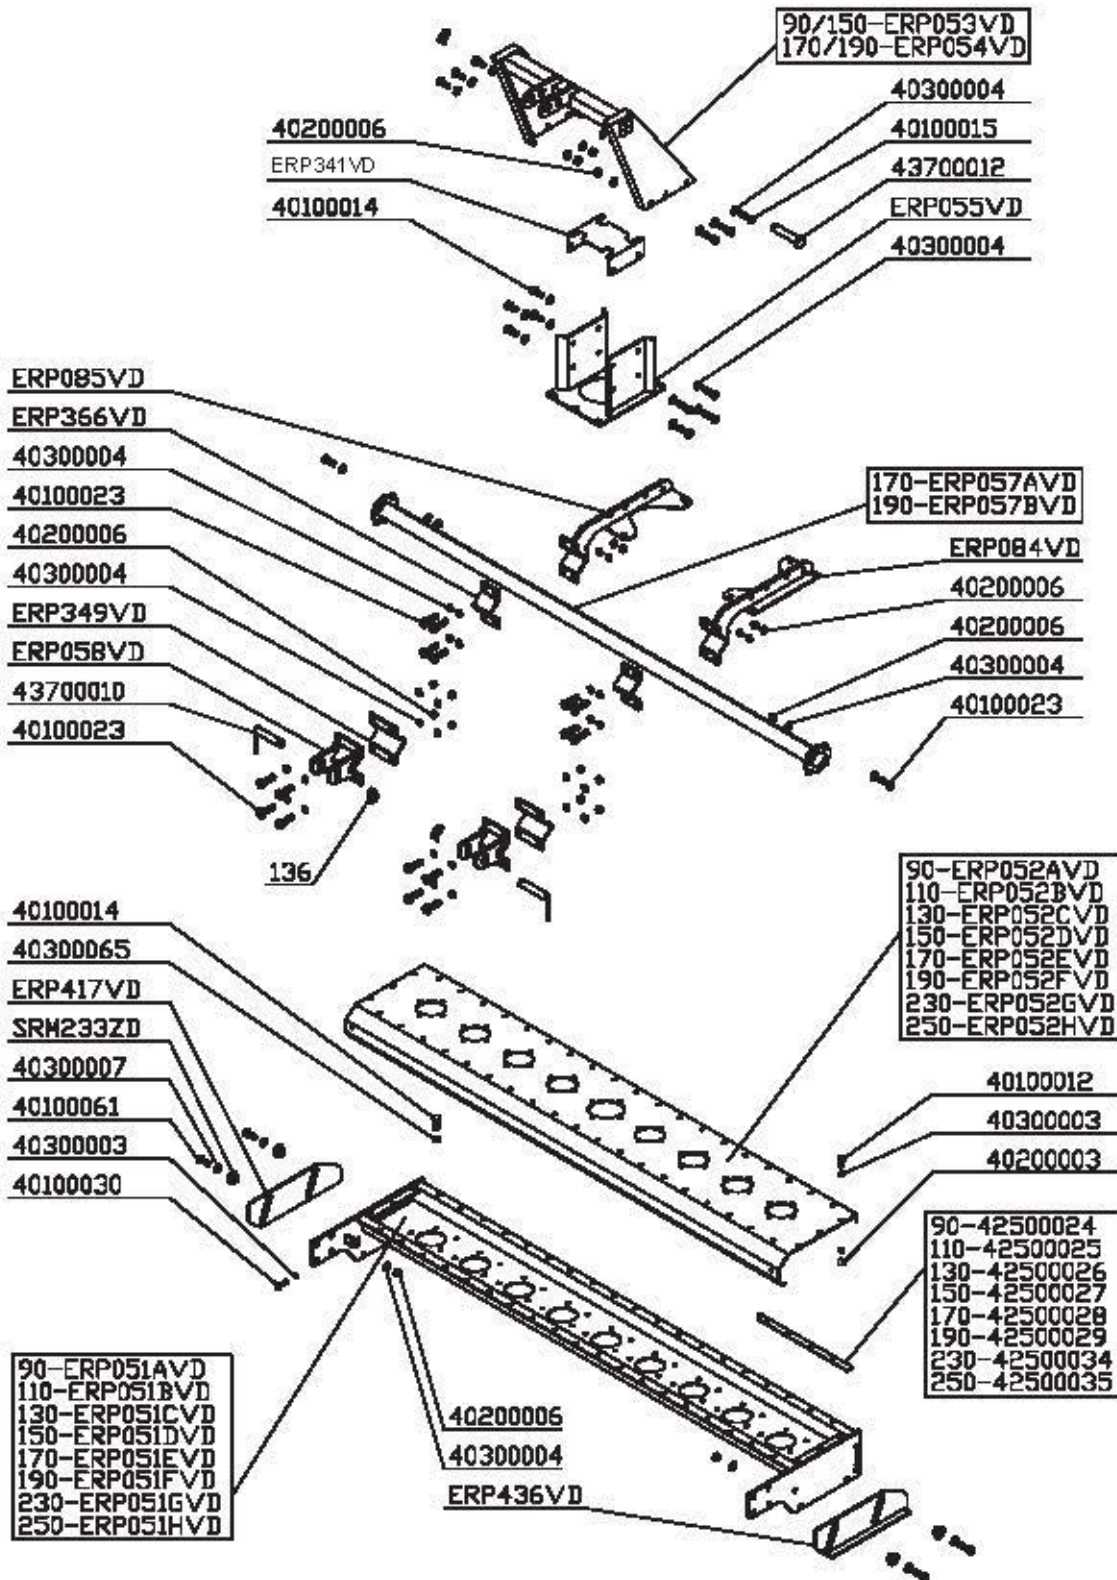

ROTEX H

170 - 190 - 230 - 250

Erpice Rotante
Rotary Harrow
Herse Rotative

TELAIO - FRAME-CHASSIS (ROTEX 170 - 190)

SCUTUM

270 - 390 - 3P

Biotrituratore
Shredder
Broyeur à Vegetaux

TRASMISSIONE - DRIVE TRAIN COMPONENTS - TRANSMISSION