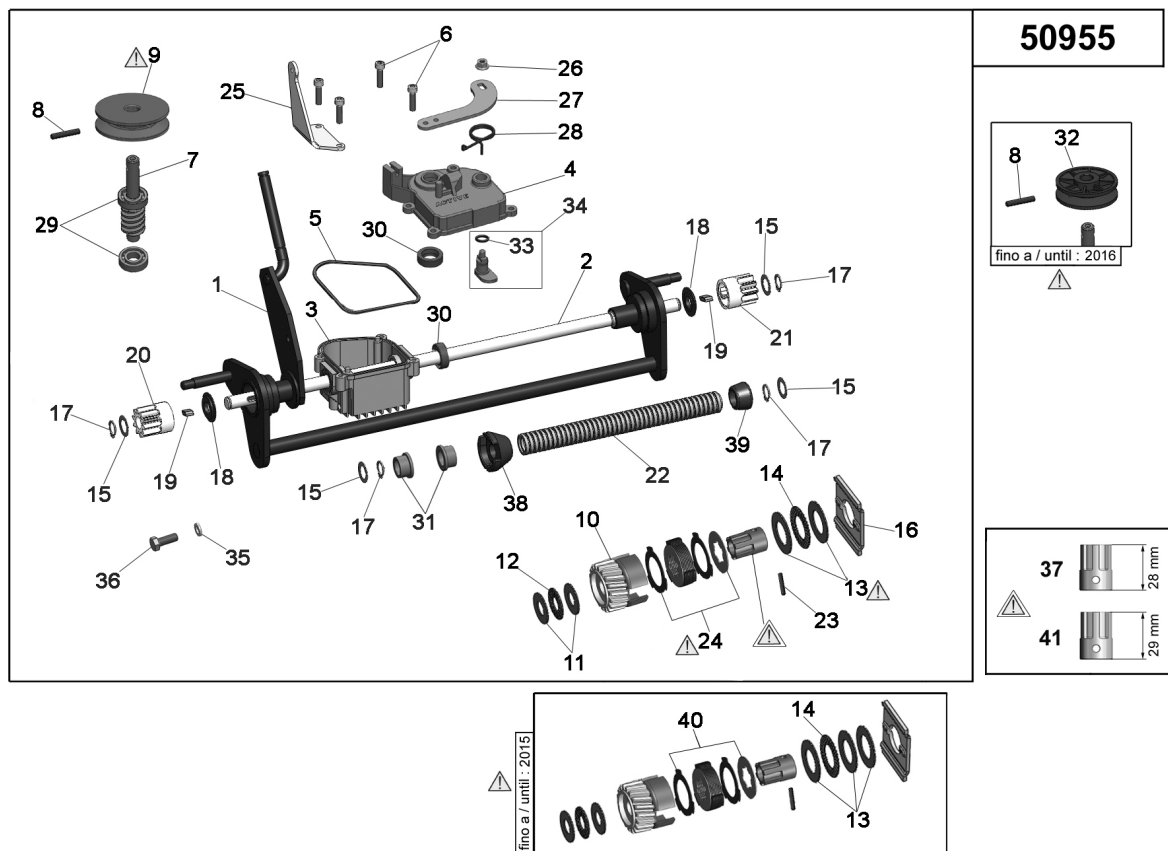

ID: 754100

Name: RASAERBA 5400 SB

Description: 50955.0.1 - TRASMISSIONE

N.	ID	Name
1	050832	ASSALE POSTERIORE 5000/5400 S COMPLETO
2	050647	ALBERO TRASMISSIONE 5000/5400
3	050606	SCATOLA TRASMISSIONE LAVORATA
4	050229	COPERCHIO TRASMISSIONE FORATO
5	050321	ANELLO OR 2300 75.92x1.78 NBR 70 SHORE
6	020001	VITE TCEI M5 X 20
7	050524	VITE S/FINE DX. C/FORO 76.6
8	050881	SPINA ELASTICA 5 X 30
8	050881	SPINA ELASTICA 5 X 30
9	051343	PULEGGIA IN ALLUMINIO RASAERBA - D. 60
10	050281	INGRANAGGIO FRIZIONE C/CAMPANA
11	050303	CONTRORALLA AS 12/26
12	050521	CUSC. A RULLINI AXK 12/26
13	050261	CONTRORALLA AS 20/35
13	050261	CONTRORALLA AS 20/35
14	050522	CUSC. A RULLINI AXK 20/35
14	050522	CUSC. A RULLINI AXK 20/35
15	050678	RASAMENTO PS 12 X 18 X 0,5
15	050678	RASAMENTO PS 12 X 18 X 0,5