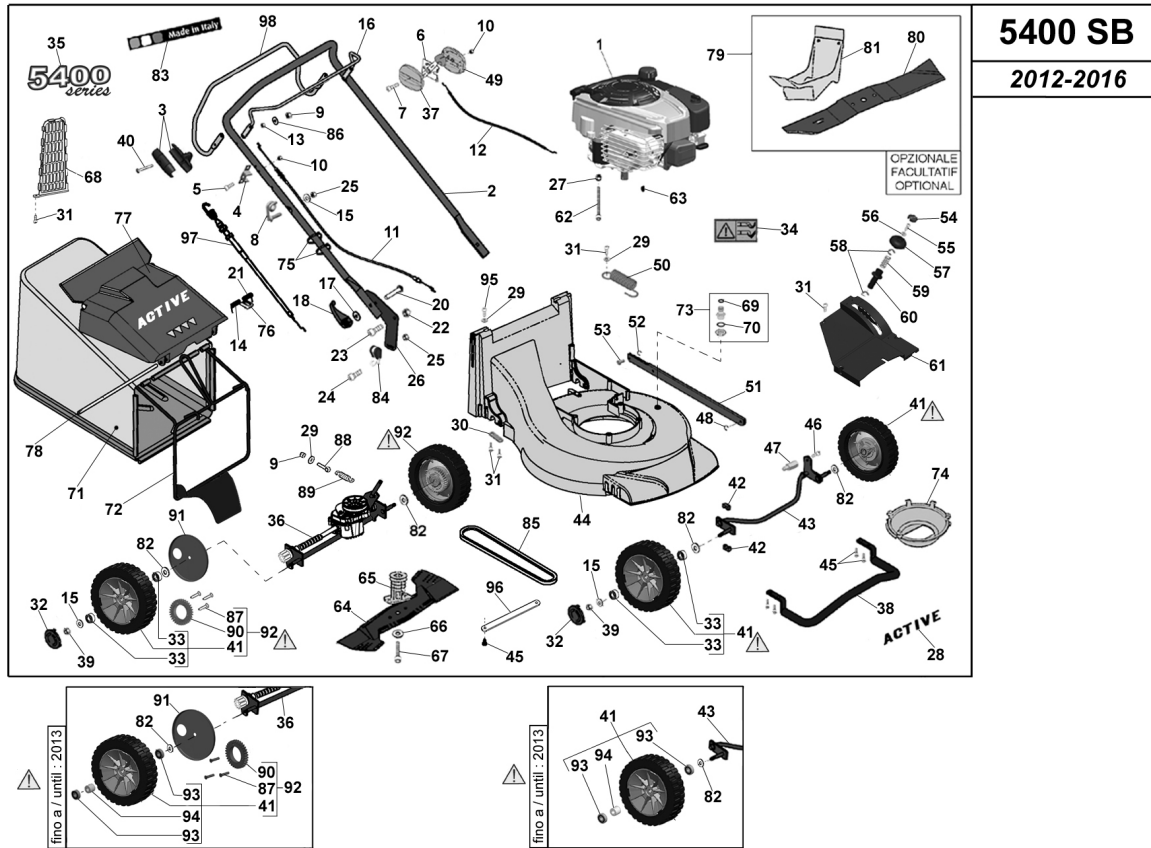

ID: 754100

Name: RASAERBA 5400 SB

Description: 5400SB01.0.1 - VISTA GENERALE DAL N° 54SB100001 AL N° 50SB169999

N.	ID	Name
1	050602	MOTORE B&S 675 Exi Series
1	050347	MOTORE B&S 800e
2	050380	MANUBRIO SUPERIORE 4300/4900/5300/5400
3	050617	SUPPORTO AGGANCIO MANIGLIE
4	050206	STAFFA CAVO INNESTO - ZINCATA BIANCO
5	040092	VITE TE M6 X 30
6	050094	LEVA COMANDO GAS COMPLETA DI PIASTRA
7	020190	VITE TE M6 X 50 ZNB
8	050105	GUIDA FUNE START
9	020289	DADO AUTOBLOCK M6 BASSO
9	020289	DADO AUTOBLOCK M6 BASSO
10	020176	DADO AUTOBLOCK M6 ALTO
10	020176	DADO AUTOBLOCK M6 ALTO
11	050095	CAVO COM. FRENO 4300/4900/5000/5300/5400/5800
12	050069	CAVO GAS 4300/4400/4900/5000/5300/5400/5800
12	050712	CAVO GAS 5300/5800/5850 (850e)
13	020917	DADO M6 BASSO