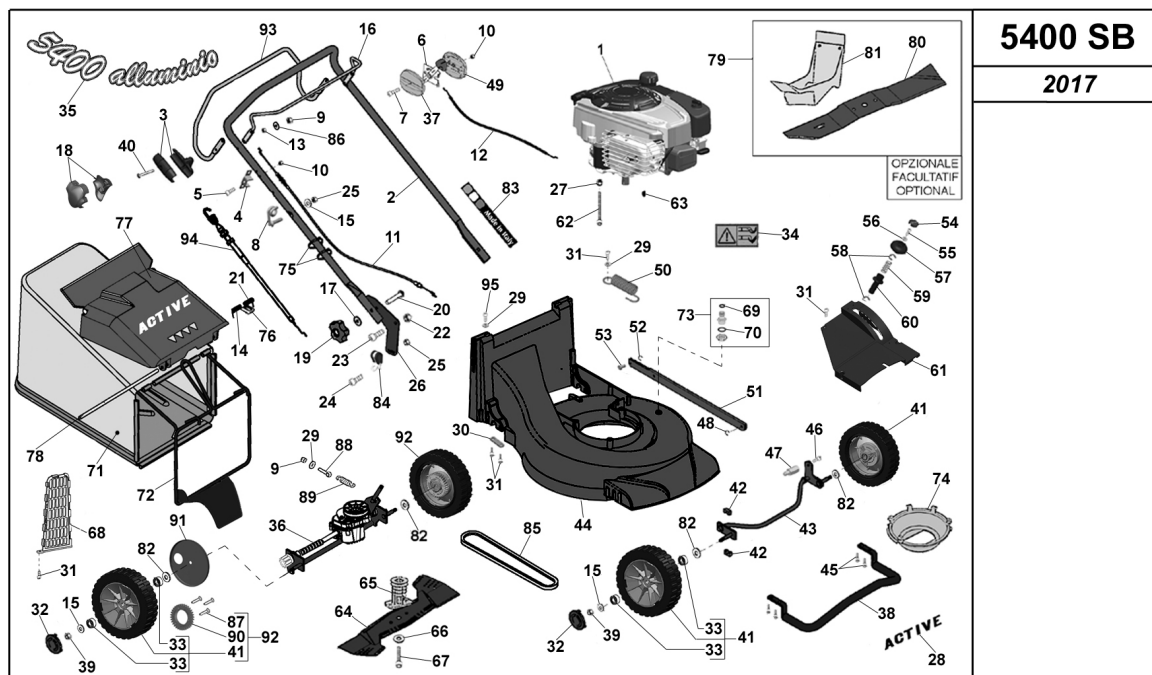

39	050663	DADO M8 CIECO H 16 UNI 5721 Z.B.
40	022045	VITE TBEI M6 X 45
41	050702	RUOTA IN ALLUMINIO CON CUSCINETTI
41	050702	RUOTA IN ALLUMINIO CON CUSCINETTI
41	050702	RUOTA IN ALLUMINIO CON CUSCINETTI
41	050702	RUOTA IN ALLUMINIO CON CUSCINETTI
41	050702	RUOTA IN ALLUMINIO CON CUSCINETTI
42	050097	BLOCCHETTO ASSE ANT. NERO
42	050097	BLOCCHETTO ASSE ANT. NERO
43	050035	ASSALE ANTERIORE 5000/5400 NERO
43	050035	ASSALE ANTERIORE 5000/5400 NERO
44	050590	CARTER SCOCCA RASAERBA 5400 GRIGIO
44	050391	CARTER SCOCCA RASAERBA 5400 ROSSO
45	051182	VITE AUTOF. TCEI 6,3 X 19 NERA
45	051182	VITE AUTOF. TCEI 6,3 X 19 NERA
46	022798	VITE SPEI M6 X 14
47	050036	PERNO ASTA COLLEGAMENTO ASSALI 5000/5400
48	050643	ANELLI ELAS/RS DIN 6799 7 mm
49	050545	SEMIGUSCIO MIN - MAX
50	050119	MOLLA CONTRASTO LEVA SOLL. 5000/5400
51	050376	ASTA COLLEGAMENTO ASSALI 5400
52	020087	ANELLI ELAS/RS DIN 6799 4 mm
53	050114	PERNO POST. ASTA ASSALI 5000/5400
54	050118	TAPPO SOLLEVAMENTO NERO 5000/5400
55	035078	VITE TCEI 5 X 12 - Zn Bianco
56	020316	RONDELLA M5 X 15
57	050117	IMPUGNATURA SOLLEV. 5000/5400
58	050674	SEEGER RS 8
59	050309	MOLLA PERNO REG. ASSALI 5000/5400
60	050116	BUSSOLA SOLLEVAMENTO 5000/5400
61	050389	CARTERINO COPRICINGHIA 5400 COMPL.
62	040291	VITE TE M8 X 110 FLANGIATA
62	050642	VITE TE M8 X 80 FLANG.
63	050306	CHIAVETTA TRASM. 3/16 X 5/8 (4,70 X 15,8)
64	050401	LAMA RASAERBA SERIE 5400
65	050608	MOZZO PORTALAMA D. 25
66	050538	RONDELLA PER LAMA
67	050641	VITE TE UNF 3/8 X 23/4
68	050686	RETE CARTER 5400
69	023755	O-RING 2,62 X 10,77
70	050511	GUARNIZIONE GOMMA SBR 23 X 16.3 X 1,5 NERA
70	023758	GUARNIZIONE GOMMA SBR 27 X 20 X 1,5 NERA

96	050629	PIASTRINA LAMINA CESTELLO 5400 ZN B
97	050383	CAVO INNESTO SEMOVENZA 5400/5800
98	051284	MANIGLIA SEMOVENZA TUBOLARE - STRETTA -> 2016

ID: 754100

Name: RASAERBA 5400 SB

Description: 5400SB01.1.0 - VISTA GENERALE DAL N° 54SB170001