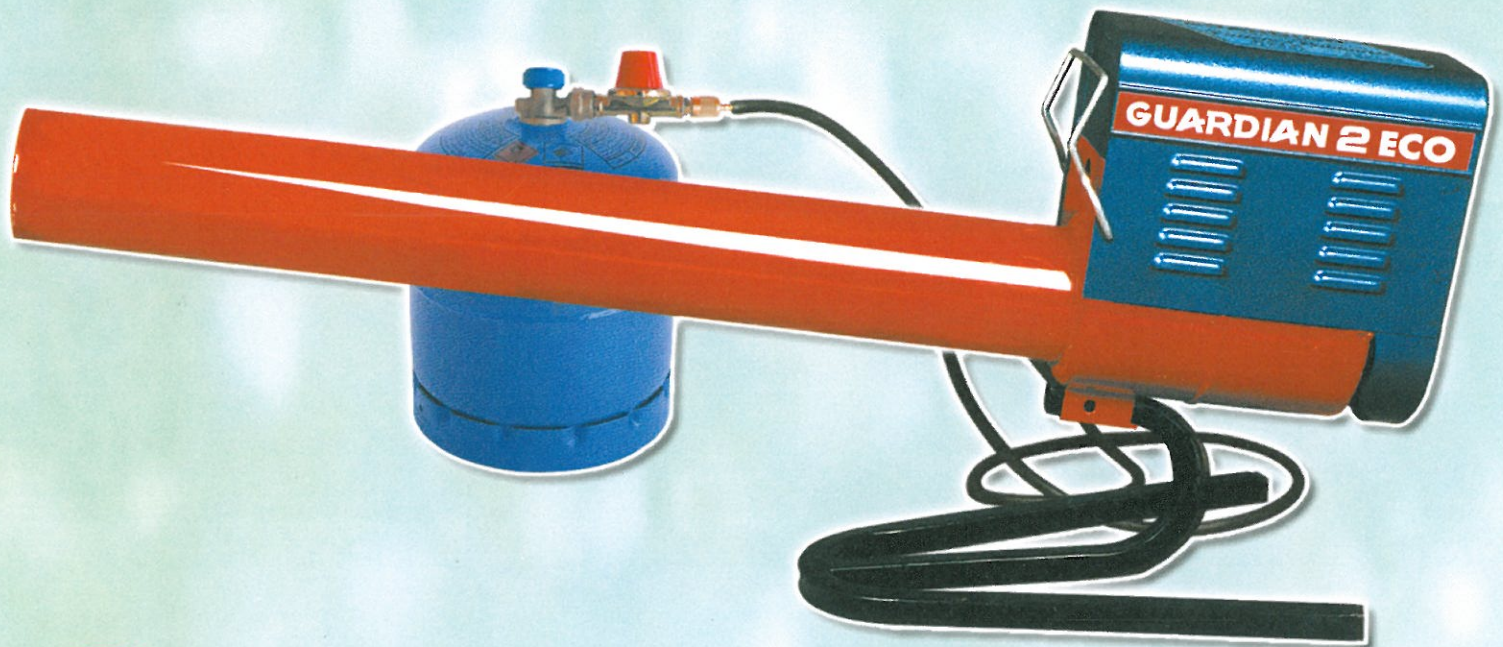

# L'ÉPOUVANTAIL AUTOMATIQUE A PROPANE OU A BUTANE DIE AUTOMATISCHE VOGELSCHEUICHE MIT PROPAN ODER BUTAN

## GUARDIAN-2 ECO

Les modèles **GUARDIAN-2 ECO** fonctionnent au gaz butane ou propane, ce qui leur permet d'effectuer des détonations sonores qui protègent les cultures en faisant fuir les oiseaux, les sangliers et tout animal qui pourrait les endommager. Ces détonations peuvent être réglées sur la fréquence désirée, de chaque minute à chaque demi-heure, et l'intensité du son c'est de 120 décibels. Le rayon de protection de nos épouvantails est de 3 à 4 hectares selon le type de culture et de terrain.

## GUARDIAN-2 ECO

Die **GUARDIAN-2 ECO** Modelle funktionieren mit Butangas oder Propangas, was lautstarke Detonationen möglich macht, durch welche die Anbaugelände vor Vögeln, Wildschweinen und anderen Tieren, die Schaden anrichten können, geschützt werden. Die Frequenzen dieser Detonationen können auf Wunsch eingestellt werden, wobei die Einstellung auf jede Minute bis jede halbe Stunde möglich ist, auch die Intensität des von 120 Dezibel eingestellt werden. Der Bereich, der durch unsere Vogelscheuchen geschützt wird beträgt 3 bis 4 Hektar, je nach der Art der angebauten Pflanzen und der Erde.