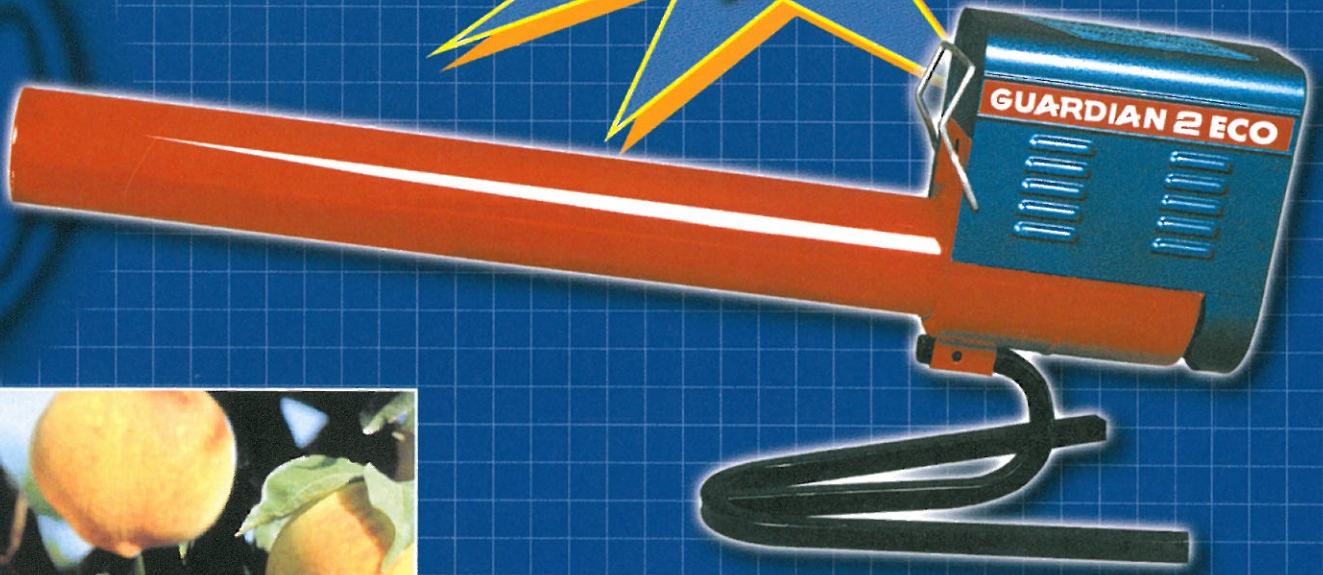

**Nouveau
New**