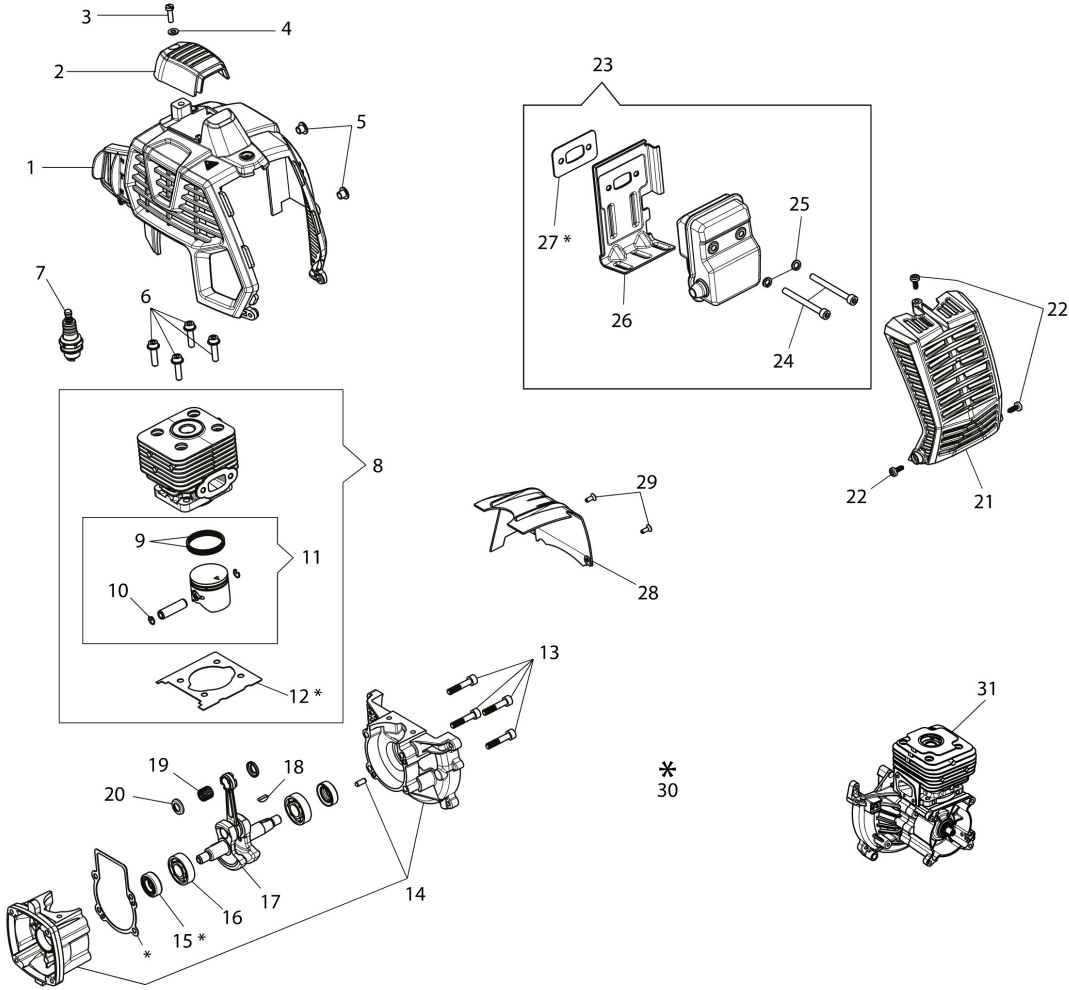

---

Carburateur

---

Tete Tap&Go D.110

---

## Illustration Moteur

Réf.N°	Q.té	Code de l'article	Description	Validité depuis	Validité jusqu'à	Notes	Bulletin
1	1	61462028R	Capot moteur				
2	1	61460499AR	Couvercle				
3	1	3908042R	Vis				
4	1	3916004R	Rondelle				
5	2	61450060R	Bague				
6	4	3860095R	Vis				
7	1	3055104R	Bougie				
8	1	61460025	Cylindre compl.				
9	1	61460014R	Segment				
10	1	61460013R	Bague				
11	1	61460187R	Piston complet				
12	1	61460127R	Joint				
13	4	3801089R	Vis				
14	1	61462001CR	Carter moteur complet				
15	2	3050057R	Joint d'huile				
16	2	3034009R	Roulement				
17	1	61460300AR	Vilebrequin				
18	1	3028026R	Clavette				
19	1	3037031R	Roulement				
20	2	61460007R	Entretoise				
21	1	61460367R	Couvre-pot				
22	3	3960121R	Vis				
23	1	61462005R	Pot compl.				
24	2	3901063R	Vis				
25	2	3916005R	Rondelle				
26	1	61460242BR	Deflecteur				
27	1	61460470R	Joint				
28	1	61460350R	Deflecteur				
29	2	3802015R	Vis				
30	1	61460024	Kit joints				
31	1	61460103R	Short block				

## Illustration Tete Tap&Go D.110

---

Réf.N°	Q.té	Code de l'article	Description	Validité depuis	Validité jusqu'à	Notes	Bulletin
1	1	61469100	Tete fil nylon cpl. Ø 2,4				
2	1	63120041R	Insert				
3	1	63120040R	Ecrou				
4	2	61460049	Bague				
5	1	63100018R	Kit ressort				
6	1	61460023	Bobine				
7	1	61460022	Pommeau				
8	1	61460051	Couvercle inferieur				
9	1	63120042R	Insert (male)				
10	1	61460055	Kit protection				