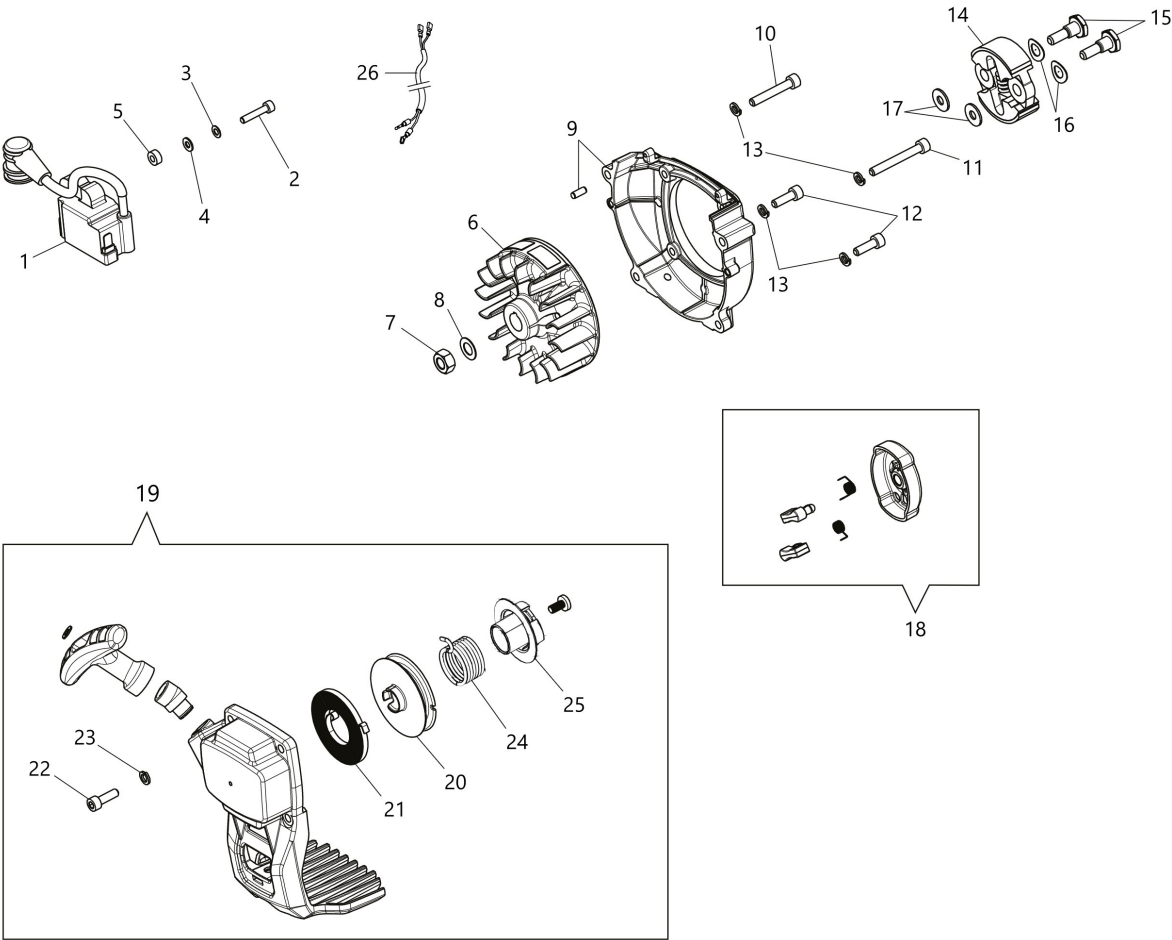

Illustration Dispositif d'allumage et embrayage

Illustration Dispositif d'allumage et embrayage

Réf.N°	Q.té	Code de l'article	Description	Validité depuis	Validité jusqu'à	Notes	Bulletin
1	1	2501028BR	Bobine				
2	2	3801007R	Vis				
3	2	006000315R	Rondelle				
4	2	3916004R	Rondelle				
5	2	61170014AR	Entretoise				
6	1	61460420R	Volant				
7	1	3912009	Ecrou				
8	1	3833080R	Rondelle				
9	1	61462083CR	Flasque				
10	1	3901082R	Vis				
11	1	3801066	Vis				
12	2	3801011R	Vis				
13	4	3819006R	Rondelle				
14	1	61460277R	Embrayage				
15	2	61460070R	Pivot				
16	2	61460072R	Rondelle				
17	2	61460071R	Rondelle				
18	1	58070221R	Entraineur				
19	1	61460035R	Groupe de démarrage				
20	1	61370022AR	Poulie de démarrage				
21	1	61070036R	Ressort de démarrage				
22	4	3801013R	Vis				
23	4	3916005R	Rondelle				
24	1	61370237R	Ressort				
25	1	61370023AR	Couronne				
26	1	BF000030R	Cable