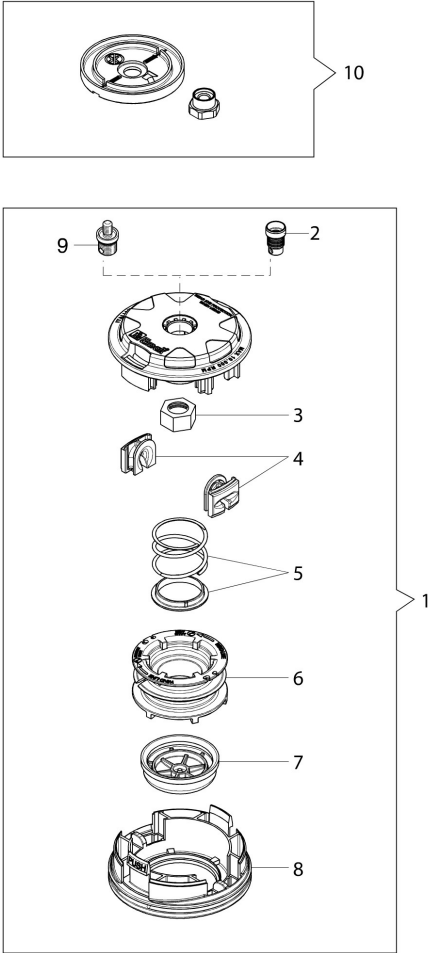

## Illustration Transmission

Réf.N°	Q.té	Code de l'article	Description	Validité depuis	Validité jusqu'à	Notes	Bulletin
1	1	BF000039R	Poignee complete		Agosto 2020 / August		BT3-148-09/20
2	1	BF000034R	Cable accellerateur		2020 Agosto 2020 / August		BT3-148-09/20
3	1	4160463AR	Harnais				
4	1	BF000033R	Carter				
5	1	BF000035R	Cloche embrayage				
6	1	BF000012R	Bande				
7	1	BF000048R	Bande				
9	1	BF000014R	Tuyau Ø26				
10	1	BF000015R	Arbre trasmission				
11	1	BF000051R	Poignee				
12	1	61450441R	Couple conique				
13	1	BF000007R	Ecrou				
14	1	BF000008R	Etrier				
15	1	BF000029R	Kit protection				
16	1	BF000009R	Lame				
17	1	BF000037R	Moyeu				
18	1	BF000038R	Flasque				
19	1	BF000036R	Protection				
20	1	BF000052R	Poignee complete	Settembre 2020 /			BT3-148-09/20
21	1	BF000053R	Cable accellerateur	September 2020 / Settembre 2020 /			BT3-148-09/20
22	1	BF000148R	Kit levier accelerateur				

## Illustration Tete Tap&Go D.110

---

Réf.N°	Q.té	Code de l'article	Description	Validité depuis	Validité jusqu'à	Notes	Bulletin
1	1	61469100	Tete fil nylon cpl. Ø 2,4				
2	1	63120041R	Insert				
3	1	63120040R	Ecrou				
4	2	61460049	Bague				
5	1	63100018R	Kit ressort				
6	1	61460023	Bobine				
7	1	61460022	Pommeau				
8	1	61460051	Couvercle inferieur				
9	1	63120042R	Insert (male)				
10	1	61460055	Kit protection				