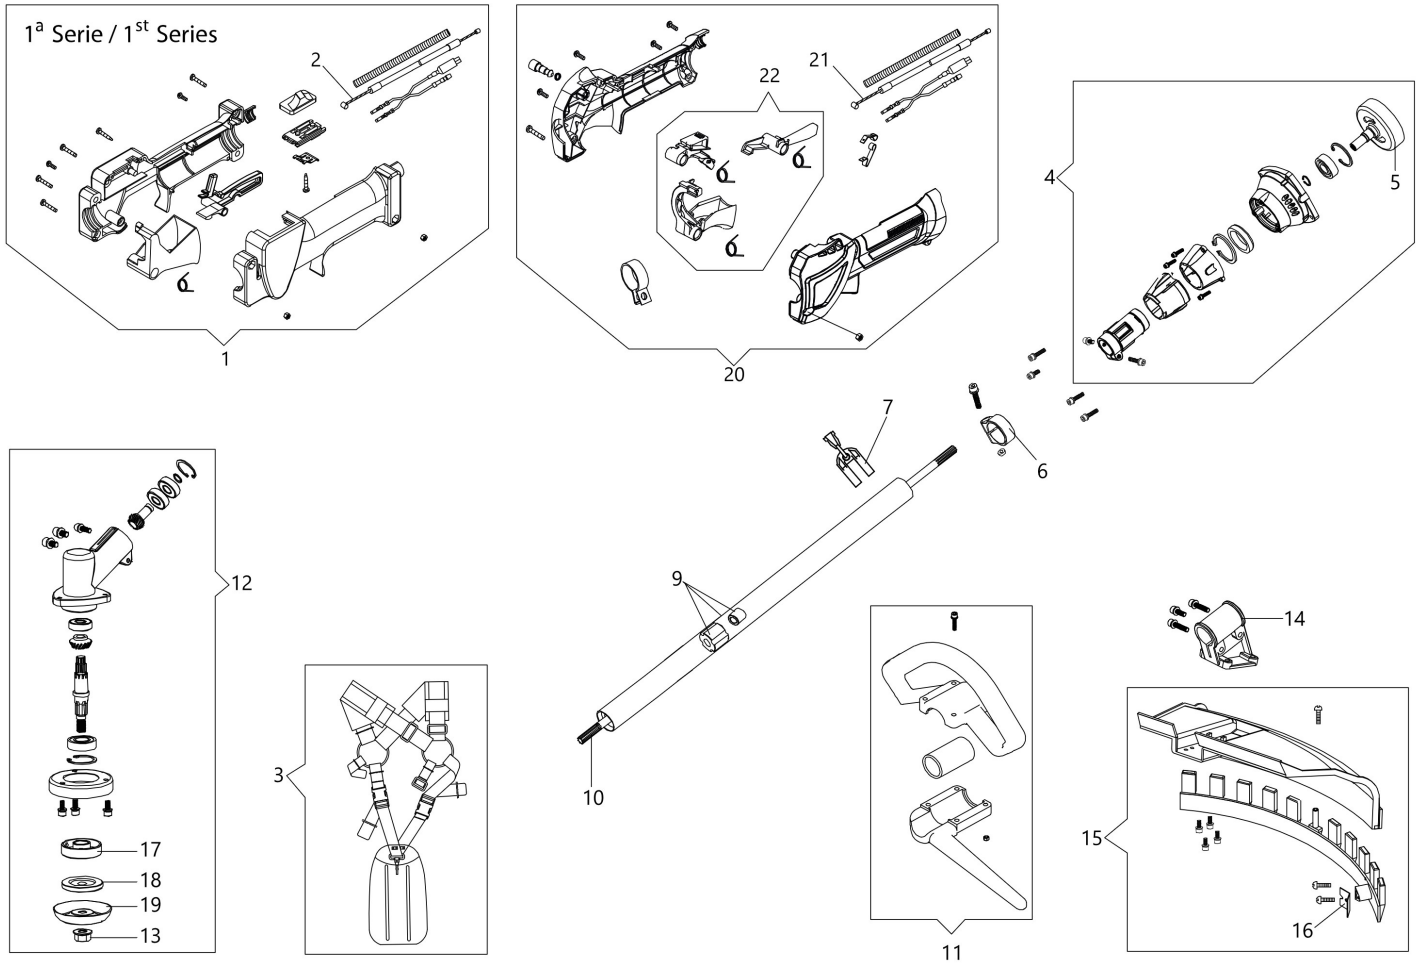

Illustration Transmission

Réf.N°	Q.té	Code de l'article	Description	Validité depuis	Validité jusqu'à	Notes	Bulletin
1	1	BF000039R	Poignee complete		Agosto 2020 / August		BT3-148-09/20
2	1	BF000034R	Cable accellerateur		2020 Agosto 2020 / August		BT3-148-09/20
3	1	4160463AR	Harnais				
4	1	BF000033R	Carter				
5	1	BF000035R	Cloche embrayage				
6	1	BF000012R	Bande				
7	1	BF000048R	Bande				
9	1	BF000014R	Tuyau Ø26				
10	1	BF000015R	Arbre trasmission				
11	1	BF000051R	Poignee				
12	1	61450441R	Couple conique				
13	1	BF000007R	Ecrou				
14	1	BF000008R	Etrier				
15	1	BF000029R	Kit protection				
16	1	BF000009R	Lame				
17	1	BF000037R	Moyeu				
18	1	BF000038R	Flasque				
19	1	BF000036R	Protection				
20	1	BF000052R	Poignee complete	Settembre 2020 /			BT3-148-09/20
21	1	BF000053R	Cable accellerateur	September 2020 / Settembre 2020 /			BT3-148-09/20
22	1	BF000148R	Kit levier accelerateur