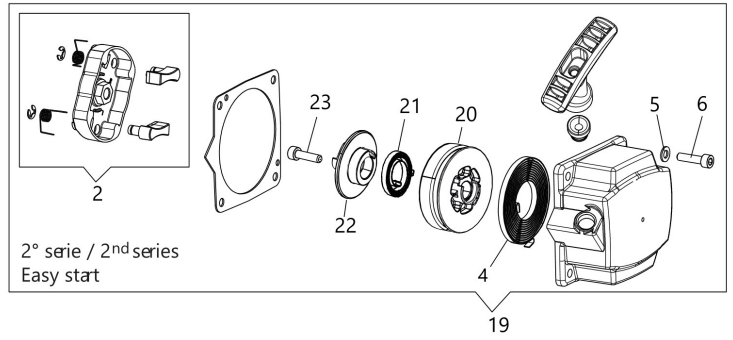

Illustration Dispositif d'allumage et embrayage

Illustration Dispositif d'allumage et embrayage

Réf.N°	Q.té	Code de l'article	Description	Validité depuis	Validité jusqu'à	Notes	Bulletin
1	1	61452042R	Groupe de démarrage		Dicembre 2020/ December 2020		BT3-151-05/21
2	1	61450193AR	Entraîneur				
3	1	61450229AR	Poulie de démarrage				
4	1	61450044AR	Ressort de démarrage				
5	6	3916005R	Rondelle				
6	10	3801013R	Vis				
7	1	61452083BR	Flasque				
8	6	3819006R	Rondelle				
9	2	61450070R	Pivot				
10	2	61450072R	Rondelle				
11	1	61450277R	Embrayage				
12	2	61450071R	Rondelle				
13	1	50010148R	Ecrou				
14	1	3833080R	Rondelle				
15	1	61450310R	Volant				
16	1	BF000030R	Cable				
17	1	2501026BR	Bobine		8220481845		BT3-152-05/21
18	1	61450370R	Capot de bougie		8220481845		BT3-152-05/21
19	1	61460066	Groupe démarrage facilité	Gennaio 2021 / January 2021			BT3-151-05/21
20	1	61450024R	Poulie de démarrage				
21	1	61450496R	Ressort				
22	1	61450025R	Couronne				
23	1	3801009R	Vis				
24	1	61450085	Jeu couvercle	8220481846			BT3-152-05/21
25	1	2501030AR	Bobine	8220481846			BT3-152-05/21
30	1	61450088	Kit etiquettes