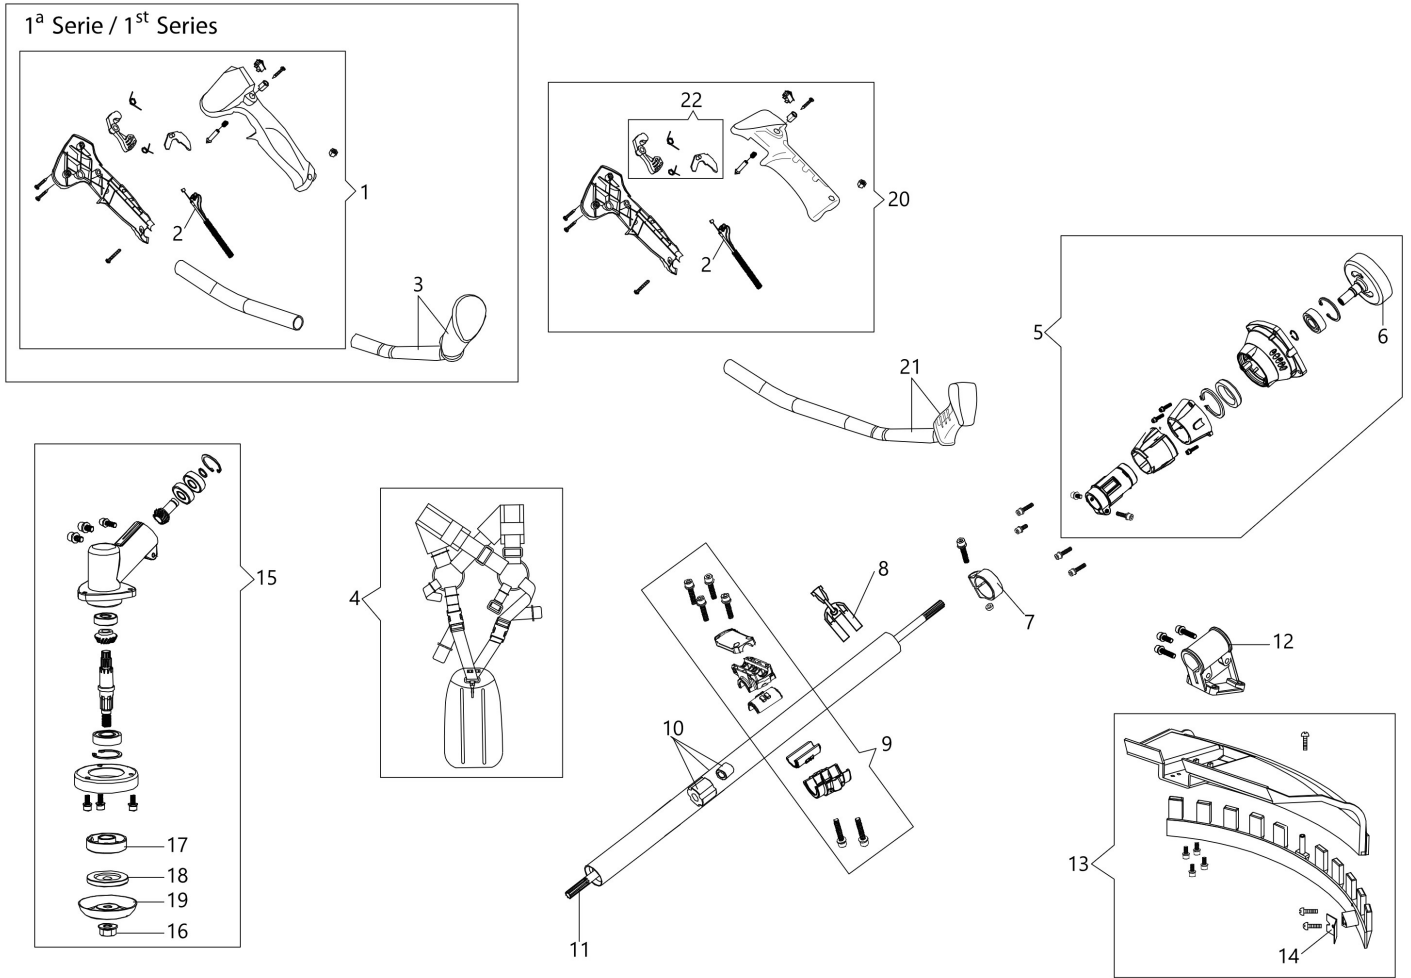

Illustration Transmission D.28 mm (01-01-2020)

Réf.N°	Q.té	Code de l'article	Description	Validité depuis	Validité jusqu'à	Notes	Bulletin
1	1	-	N'est pas disponible pour ce produit		Agosto 2020 / August 2020		BT3-148-09/20
2	1	BF000145R	Cable accellerateur				
3	1	BF000022R	Guidon et poignée		Agosto 2020 / August 2020		BT3-148-09/20
4	1	BF000020R	Harnais				
5	1	BF000045R	Carter				
6	1	BF000011R	Cloche embrayage				
7	1	BF000115R	Bande				
8	1	BF000116R	Support				
9	1	BF000046R	Etau cpl.				
10	1	BF000043R	Tuyau Ø28				
11	1	BF000015R	Arbre trasmission				
12	1	BF000040R	Etrier				
13	1	BF000029R	Kit protection				
14	1	BF000009R	Lame				
15	1	BF000044R	Couple conique Ø28				
16	1	BF000007R	Ecrou				
17	1	BF000037R	Moyeu				
18	1	BF000038R	Flasque				
19	1	BF000036R	Protection				
20	1	BF000059R	Poignee complete	Settembre 2020 /			BT3-148-09/20
21	1	BF000058R	Guidon et poignée	Settembre 2020 /			BT3-148-09/20
22	1	BF000149R	Kit levier accelerateur	September 2020