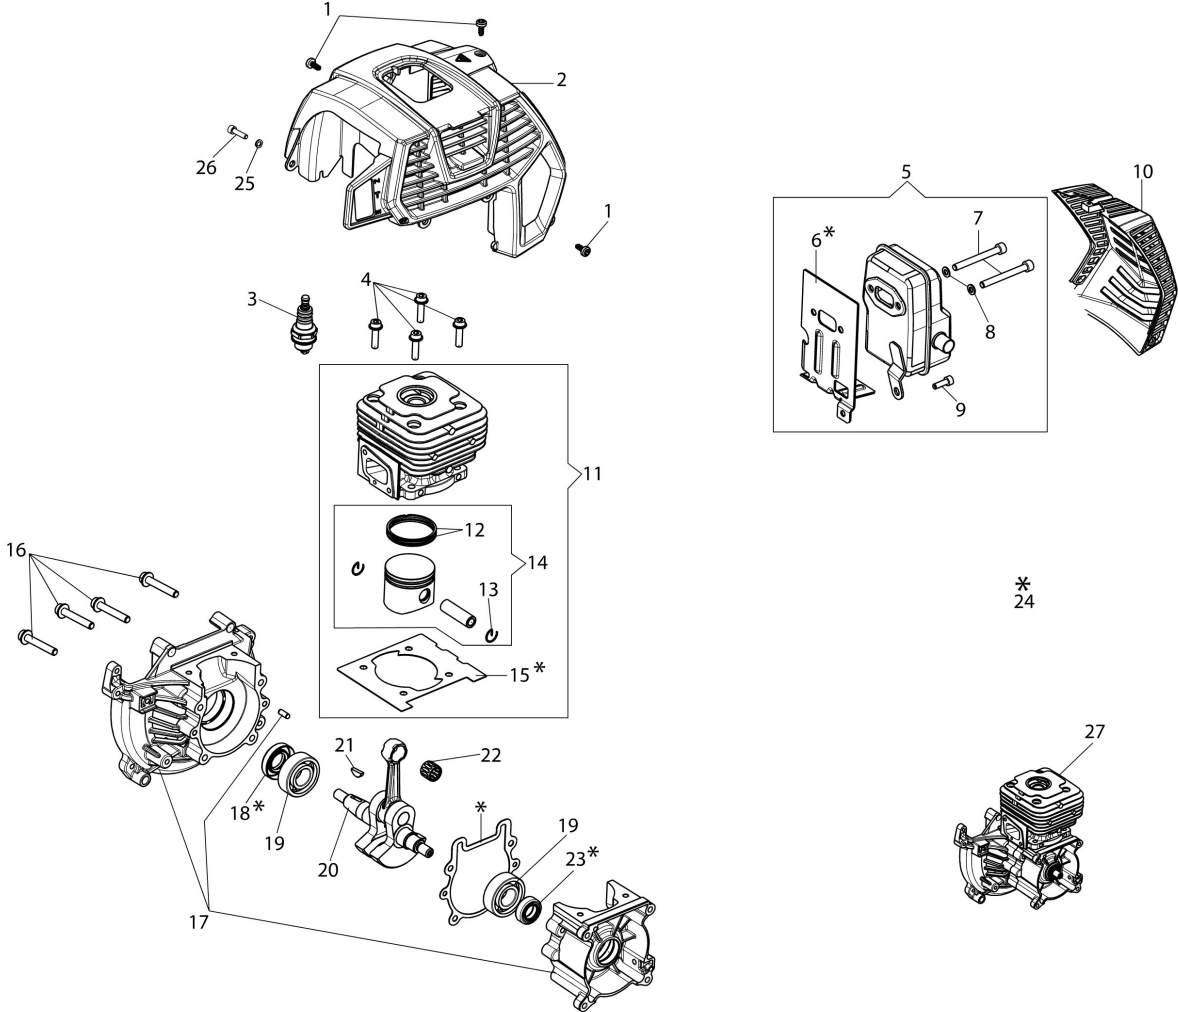

---

Transmission D.28 mm (01-01-2020)

---

Carburateur

---

Tete Tap&Go D.130

---

## Illustration Moteur

Réf.N°	Q.té	Code de l'article	Description	Validité depuis	Validité jusqu'à	Notes	Bulletin
1	3	3960121R	Vis				
2	1	61452028R	Capot moteur				BT3-152-05/21
3	1	3055104R	Bougie				
4	4	3860095R	Vis				
5	1	61450212R	Pot compl.				
6	1	61450242AR	Joint				
7	2	3801065R	Vis				
8	2	3916006R	Rondelle				
9	1	3801011R	Vis				
10	1	61450367R	Couvre-pot				
11	1	61450048A	Cylindre compl.		SN 8220034269		BT3-144-03/20
11	1	61450048A	Cylindre compl.	SN 8220034270			BT3-144-03/20
12	2	61450014R	Segment				
13	2	61450013R	Bague				
14	1	61450187AR	Piston complet				
15	1	61450127AR	Joint				
16	4	3860096R	Vis				
17	1	61452001BR	Carter moteur complet				
18	1	3050056R	Joint d'huile				
19	2	3035065R	Roulement				
20	1	61450001BR	Vilebrequin				
21	1	3028020R	Clavette				
22	1	50110044R	Roulement				
23	1	3050057R	Joint d'huile				
24	1	61450443	Kit joints				
26	2	3801009R	Vis				
25	2	3916005R	Rondelle				
27	1	61450039R	Short block				