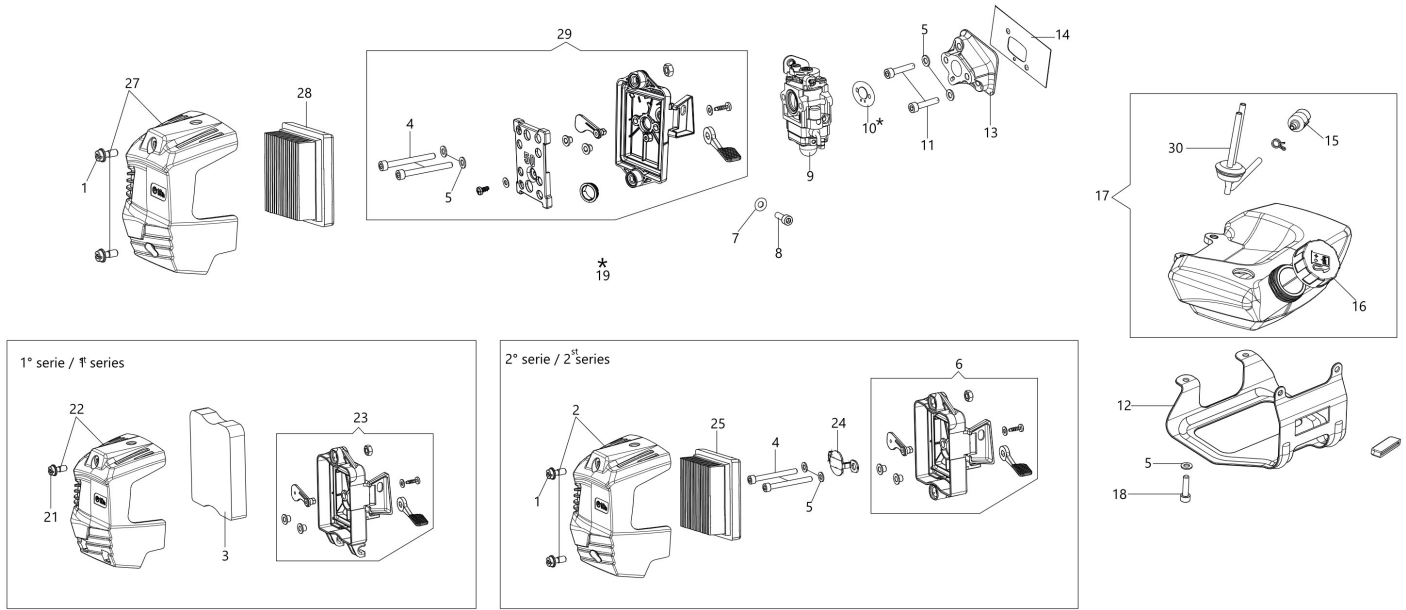

Illustration Réservoir et filtre air

Illustration Réservoir et filtre air

Réf.N°	Q.té	Code de l'article	Description	Validité depuis	Validité jusqu'à	Notes	Bulletin
1	2	61330040AR	Vis	SN 8229132537 - SN			BT3-143-10/19
2	1	61450045	Couvercle filtre aire	8219149742 SN 8229132537 - SN		Per modelli premodifica da	BT3-143-10/19,
3	1	61450061R	Filtre aire		SN 8220034269		BT3-144-03/20
4	2	3801012R	Vis	(BT3-154)		to be matched	
5	4	3916005R	Rondelle				
6	1	61450047	Support filtre à air	SN 8229132537 - SN		Per modelli premodifica da	BT3-143-10/19,
7	1	3918010R	Rondelle				
8	1	3801011R	Vis	(BT3-154)		to be matched	
9	1	61450508R	Carburateur				
10	1	61450054AR	Joint				
11	2	3801015R	Vis				
12	1	61450082R	Protection réservoir				
13	1	61450053AR	Bride termique				
14	1	61450052AR	Joint				
15	1	094600450R	Filtre mix				
16	1	BF000024R	Bouchon				
17	1	61452050R	Groupe réservoir				
18	2	3801013R	Vis				
19	1	61450443	Kit joints				
21	1	61330040AR	Vis		SN 8229132536 - SN		BT3-143-10/19,
22	1	61450444	Couvercle filtre aire		SN 8229132536 - SN		BT3-143-10/19,
23	1	61450445	Support filtre à air		8219149741 SN 8229132536 - SN		BT3-144-03/20 BT3-143-10/19,
24	1	61450016R	Bride	SN 8220034270			BT3-144-03/20
25	1	61450425R	Filtre aire	SN 8220034270 - SN			BT3-144-03/20,
27	1	61510112	Couvercle filtre aire				
28	1	61120018R	Filtre aire				
29	1	61450094R	Kit filtre air				BT3-154-07/22
30	1	BF000031R	Kit tuyaux