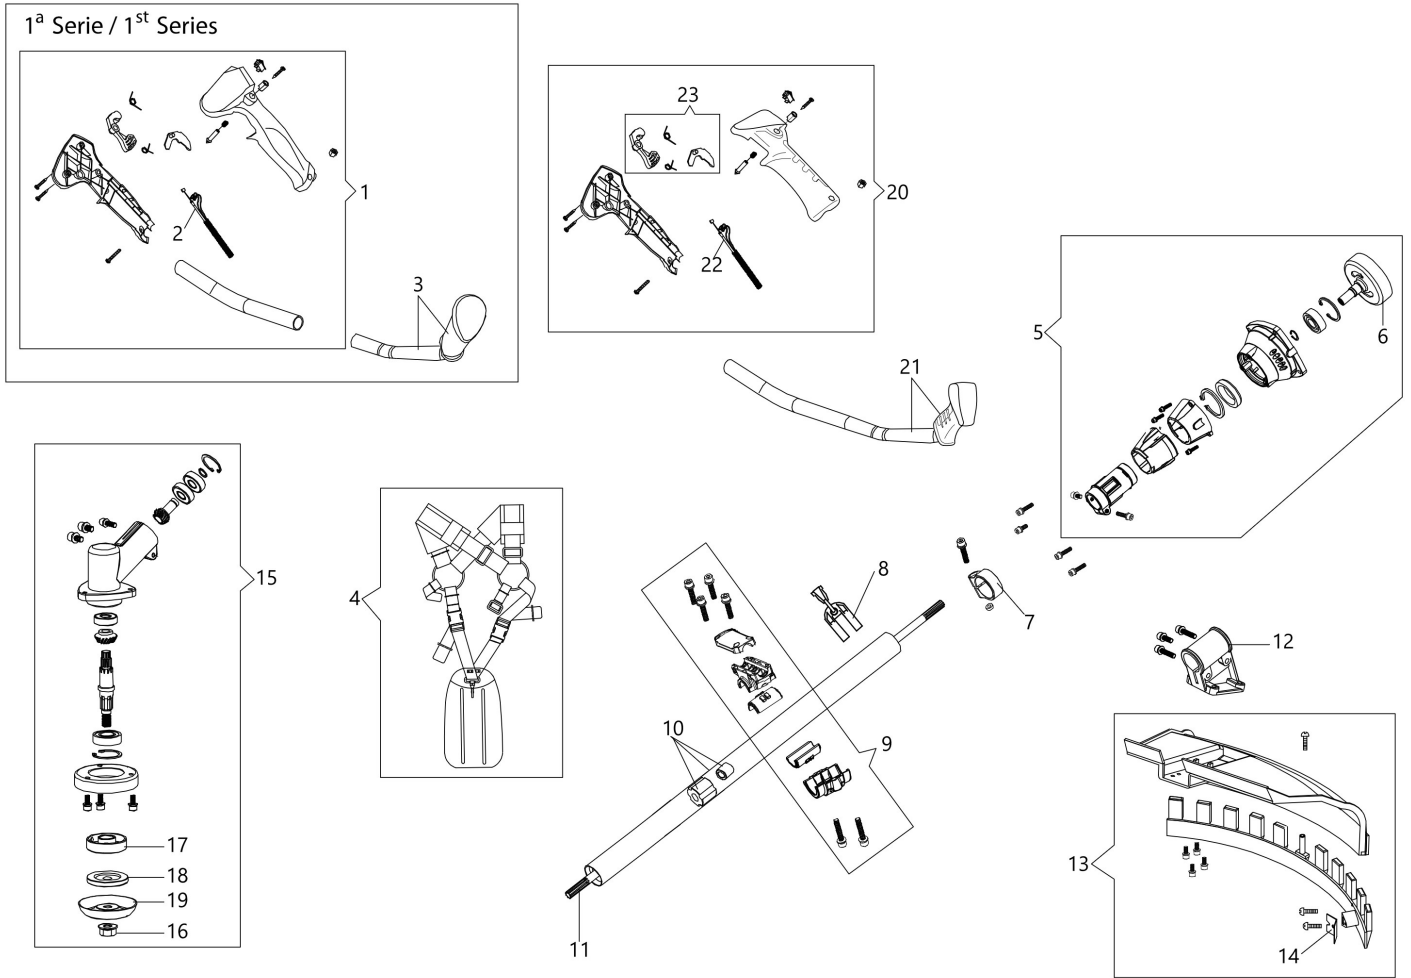

Illustration Transmission

Réf.N°	Q.té	Code de l'article	Description	Validité depuis	Validité jusqu'à	Notes	Bulletin
1	1	-	N'est pas disponible pour ce produit		Agosto 2020 / August 2020		BT3-148-09/20
2	1	BF000145R	Cable accellerateur				
3	1	BF000022R	Guidon et poignée		Agosto 2020 / August 2020		BT3-148-09/20
4	1	BF000020R	Harnais				
5	1	61450327R	Carter				
6	1	BF000011R	Cloche embrayage				
7	1	BF000012R	Bande				
8	1	BF000048R	Bande				
9	1	61450328R	Etau cpl.				
10	1	BF000014R	Tuyau Ø26				
11	1	BF000015R	Arbre trasmission				
12	1	BF000008R	Etrier				
13	1	BF000029R	Kit protection				
14	1	BF000009R	Lame				
15	1	61450441R	Couple conique				
16	1	BF000007R	Ecrou				
17	1	BF000037R	Moyeu				
18	1	BF000038R	Flasque				
19	1	BF000036R	Protection				
20	1	BF000059R	Poignee complete	Settembre 2020 /			BT3-148-09/20
21	1	BF000058R	Guidon et poignée	Settembre 2020 /			BT3-148-09/20
22	1	BF000145R	Cable accellerateur	September 2020			BT3-148-09/20
23	1	BF000149R	Kit levier accellerateur