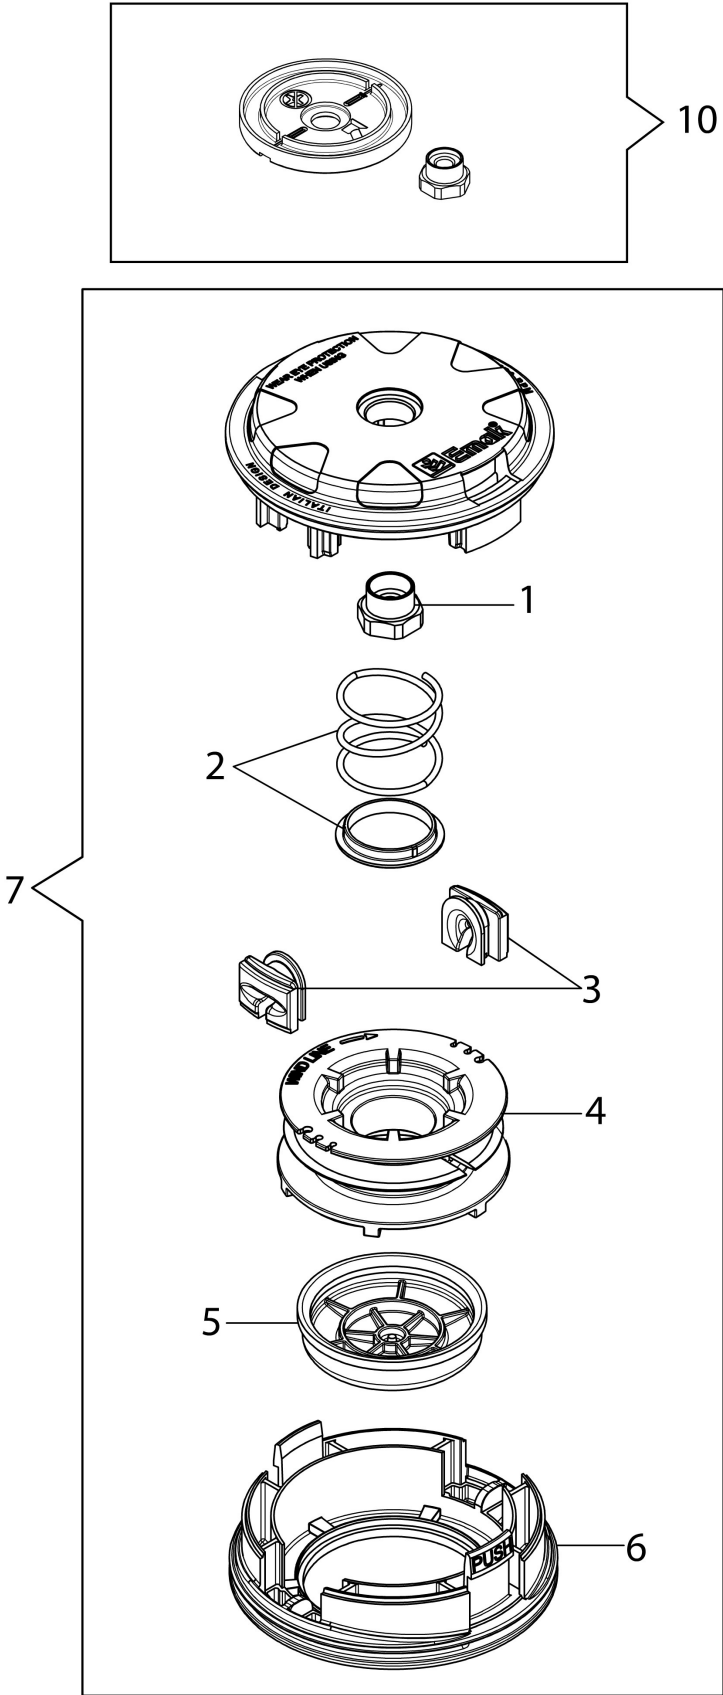

## Illustration Transmission D.28 mm (01-01-2020)

Réf.N°	Q.té	Code de l'article	Description	Validité depuis	Validité jusqu'à	Notes	Bulletin
1	1	-	N'est pas disponible pour ce produit		Agosto 2020 / August 2020		BT3-148-09/20
2	1	BF000145R	Cable accellerateur				
3	1	BF000022R	Guidon et poignée		Agosto 2020 / August 2020		BT3-148-09/20
4	1	BF000020R	Harnais				
5	1	BF000045R	Carter				
6	1	BF000011R	Cloche embrayage				
7	1	BF000115R	Bande				
8	1	BF000116R	Support				
9	1	BF000046R	Etau cpl.				
10	1	BF000043R	Tuyau Ø28				
11	1	BF000015R	Arbre trasmission				
12	1	BF000040R	Etrier				
13	1	BF000029R	Kit protection				
14	1	BF000009R	Lame				
15	1	BF000044R	Couple conique Ø28				
16	1	BF000007R	Ecrou				
17	1	BF000037R	Moyeu				
18	1	BF000038R	Flasque				
19	1	BF000036R	Protection				
20	1	BF000059R	Poignee complete	Settembre 2020 /			BT3-148-09/20
21	1	BF000058R	Guidon et poignée	Settembre 2020 /			BT3-148-09/20
22	1	BF000149R	Kit levier accelerateur	September 2020			

## Illustration Tete Tap&Go D.130

Réf.N°	Q.té	Code de l'article	Description	Validité depuis	Validité jusqu'à	Notes	Bulletin
1	1	63120040R	Ecrou				
2	1	63120031R	Kit ressort				
3	2	63120001R	Bague				
4	1	63120010R	Bobine				
5	1	63120011R	Poignee cpl.				
6	1	63120012R	Couvercle inferieur				
7	1	61459100	Tete fil nylon cpl. Ø 2,4				
7	1	61459102	Tete fil nylon cpl. Ø 3				
10	1	61460055	Kit protection				