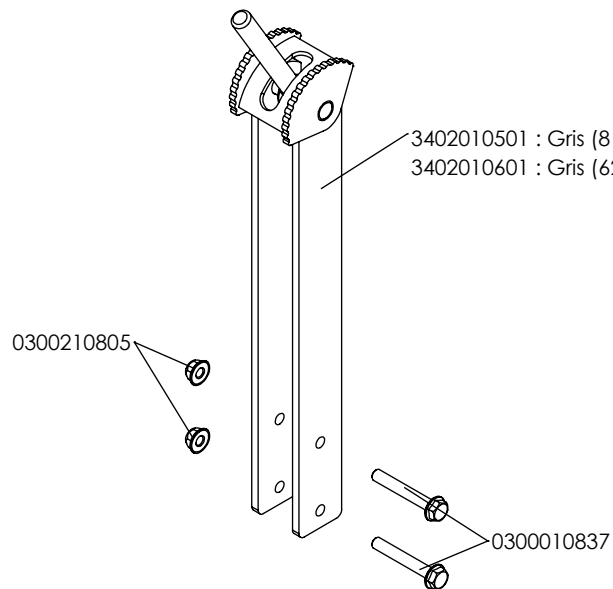

## **3400\*\*01\*\***

*MOTOBECHÉ  
MOTO-DIGGER*

3402000501 : Gris (8120) / Grey (8120)  
3402004401 : Vert RAL6009 / Green RAL6009  
3402000601 : Gris (627) / Grey (627)

3402010501 : Gris (8120) / Grey (8120)  
3402010601 : Gris (627) / Grey (627)