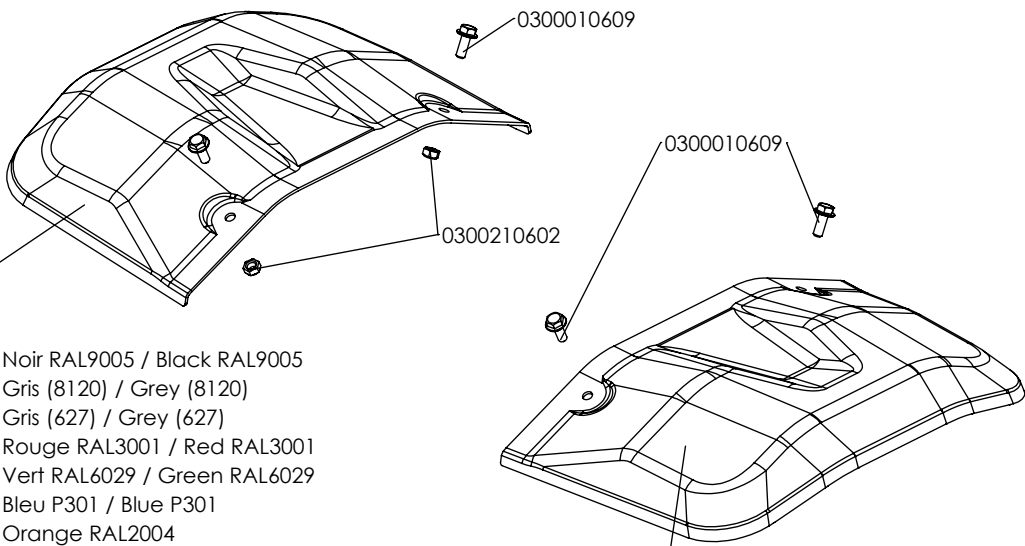

## **3400\*\*01\*\***

*MOTOBECHÉ  
MOTO-DIGGER*

3402000501 : Gris (8120) / Grey (8120)  
3402004401 : Vert RAL6009 / Green RAL6009  
3402000601 : Gris (627) / Grey (627)

3402010501 : Gris (8120) / Grey (8120)  
3402010601 : Gris (627) / Grey (627)