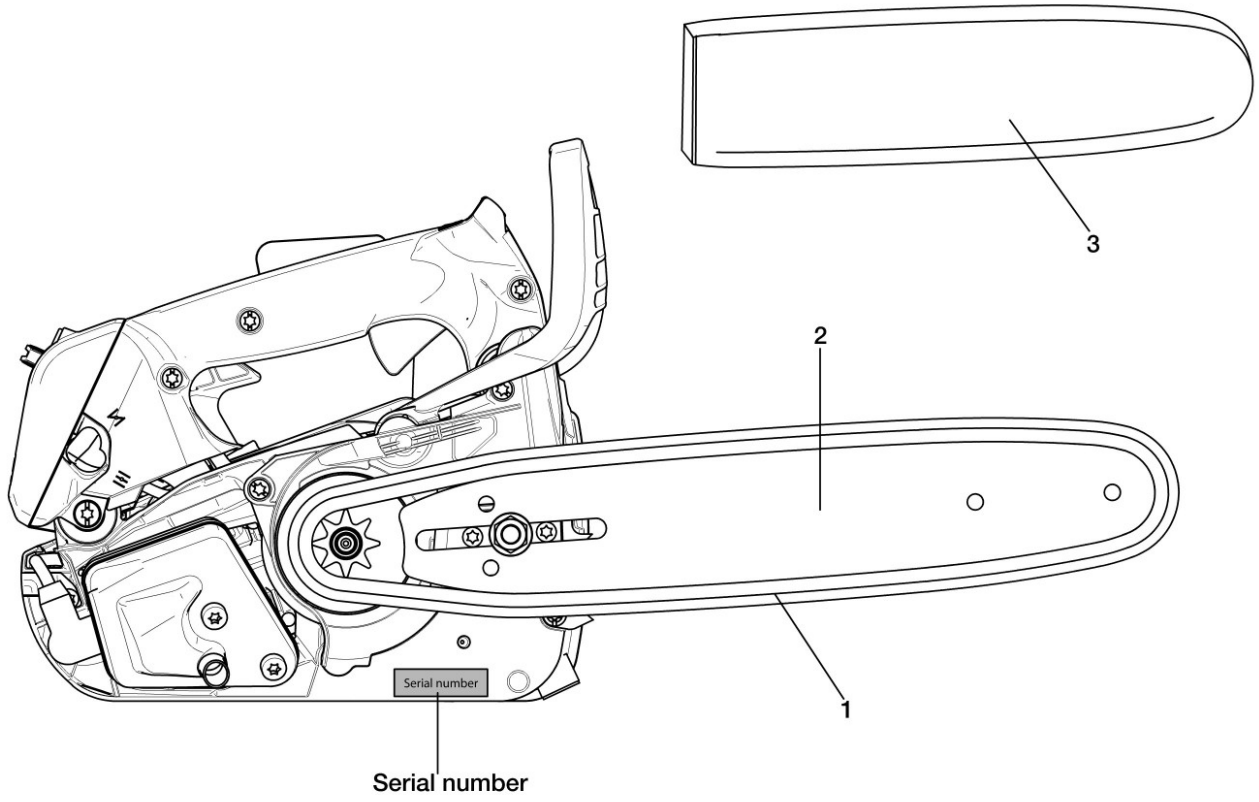

Illustration Carter chaine - Embrayage

Illustration Carter chaine - Embrayage

Réf.N°	Q.té	Code de l'article	Description	Validité depuis	Validité jusqu'à	Notes	Bulletin
1	1	50290101R	Rondelle				
2	1	50290135CR	Embrayage		S/N 8830430127		BT4-166-11/20
2	1	50290218R	Embrayage	S/N 8830430128			BT4-166-11/20
3	3	50290138BR	Ressort	(1/4") - S/N 8680460001 (3/8")	S/N 8830430127		BT4-166-11/20
3	3	50290217R	Ressort	S/N 8830430128			BT4-166-11/20
4	1	50290080AR	Bande de frein	(1/4") - S/N 8680460001 (3/8")			
5	1	50290187A	Kit cloche embr.		S/N 8680460000	3/8"	BT4-166-11/20
5	1	50290187B	Kit cloche embr.	S/N 8680460001		3/8"	BT4-166-11/20
5	1	50290164A	Kit cloche embr.		S/N 8830430127	1/4"	BT4-166-11/20
5	1	50290164B	Kit cloche embr.	S/N 8830430128		1/4"	BT4-166-11/20
6	1	3037001R	Cage a aiguilles				
7	1	50240028R	Entretoise				
8	1	3026007R	Bague				
11	1	50290076BR	Carter chaine complet				
12	1	3960030R	Vis				
13	1	50290119R	Bride				
14	1	50290156	Kit vis tension				
15	1	50270097AR	Ressort				
16	1	50290077DR	Protection				

Illustration Accessoires

Réf.N°	Q.té	Code de l'article	Description	Validité depuis	Validité jusqu'à	Notes	Bulletin
1	1	30629021A	Chaine .1/4" x .050" (1,3 mm)			Carving	
1	1	30629040A	Chaine .1/4" x .050" (1,3 mm)			Standard	
1	1	30629012A	Chaine .3/8" x .050" (1,3mm)			Standard	
2	1	50030352R	Guide 10" - 25 cm			Carving	
2	1	50290032R	Guide 10" - 25 cm			Standard (1/4)	
2	1	50160098R	Guide 10" - 25 cm			Standard (3/8)	
3	1	1144033	Couvre-guide				