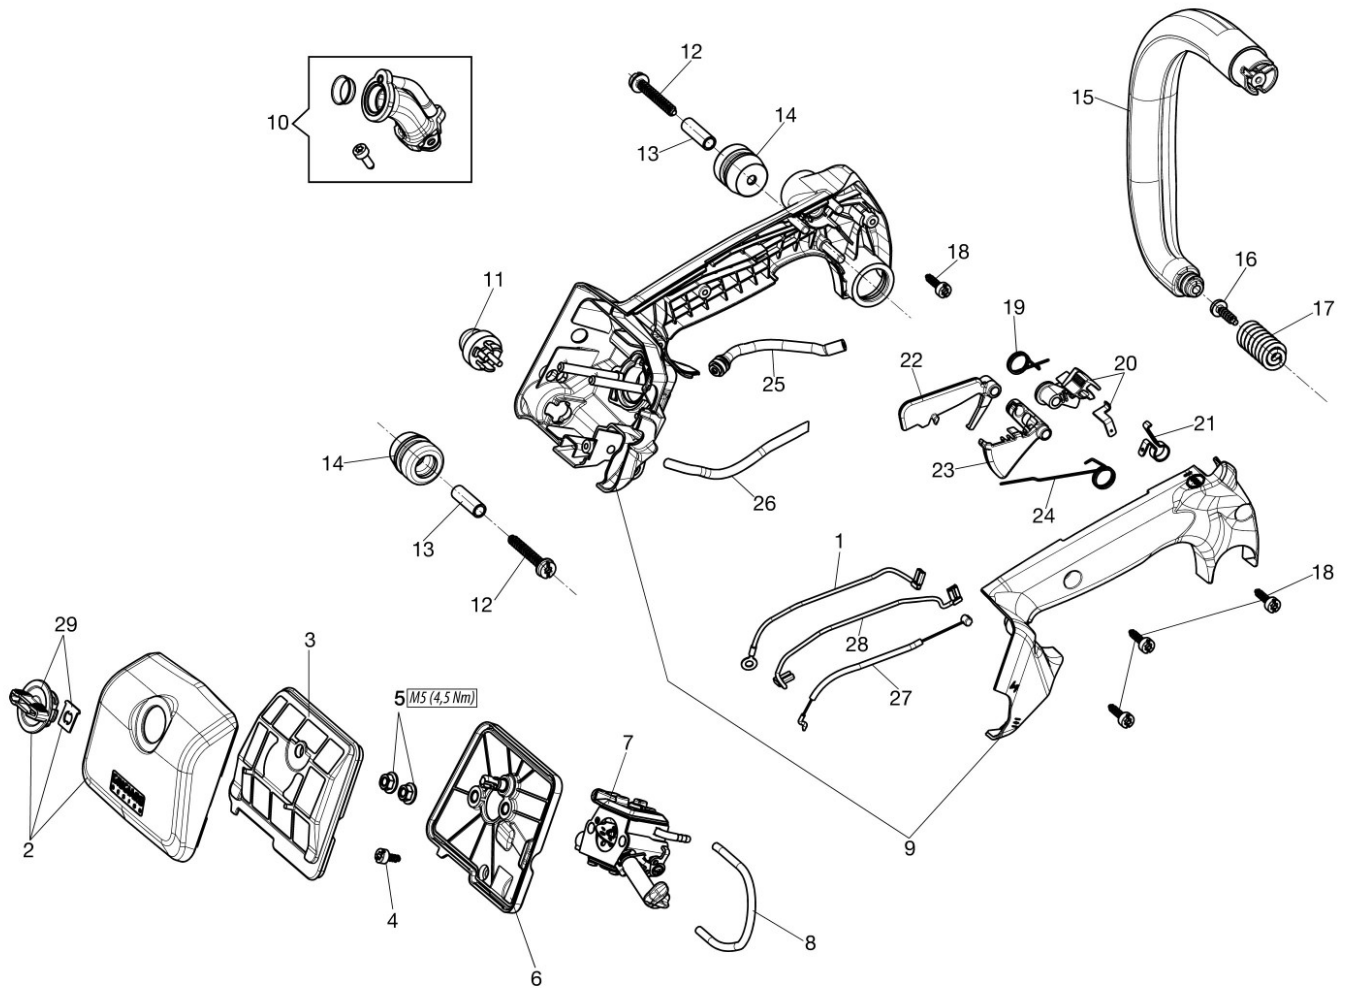

Illustration Poignee

Illustration Poignee

Réf.N°	Q.té	Code de l'article	Description	Validité depuis	Validité jusqu'à	Notes	Bulletin
1	1	50290012R	Cable				
2	1	50290157	Couvercle filtre aire				
3	1	50290056R	Filtre aire				
4	1	3893009R	Vis				
5	2	3980019R	Ecrou				
6	1	50292008R	Support filtre à air				
7	1	2318001R	Carburateur				
8	1	3073005R	Tuyau				
9	1	50290199	Kit poignée				
10	1	50292003R	Collecteur aspiration				
11	1	2318817R	Air purge				
12	2	3893071R	Vis				
13	2	50290112R	Tuyau				
14	2	50160040AR	Amortisseur				
15	1	50290052R	Poignee				
16	1	3960115R	Vis				
17	1	50050047AR	Ressort				
18	3	3893016AR	Vis				
19	1	50270173R	Ressort				
20	1	50270171R	Levier de commande				
21	1	50270172AR	Ressort				
22	1	50270046R	Levier				
23	1	50270045R	Levier accellerateur				
24	1	50270047R	Ressort				
25	1	50290145R	Tuyau essence				
26	1	3073012R	Tuyau				
27	1	50290062AR	Cable accellerateur				
28	1	50290013AR	Cable				
29	1	50290117R	Bouchon				

Illustration Accessoires

Réf.N°	Q.té	Code de l'article	Description	Validité depuis	Validité jusqu'à	Notes	Bulletin
1	1	30629021A	Chaine .1/4" x .050" (1,3 mm)			Carving	
1	1	30629040A	Chaine .1/4" x .050" (1,3 mm)			Standard	
1	1	30629012A	Chaine .3/8" x .050" (1,3mm)			Standard	
2	1	50030352R	Guide 10" - 25 cm			Carving	
2	1	50290032R	Guide 10" - 25 cm			Standard (1/4)	
2	1	50160098R	Guide 10" - 25 cm			Standard (3/8)	
3	1	1144033	Couvre-guide				