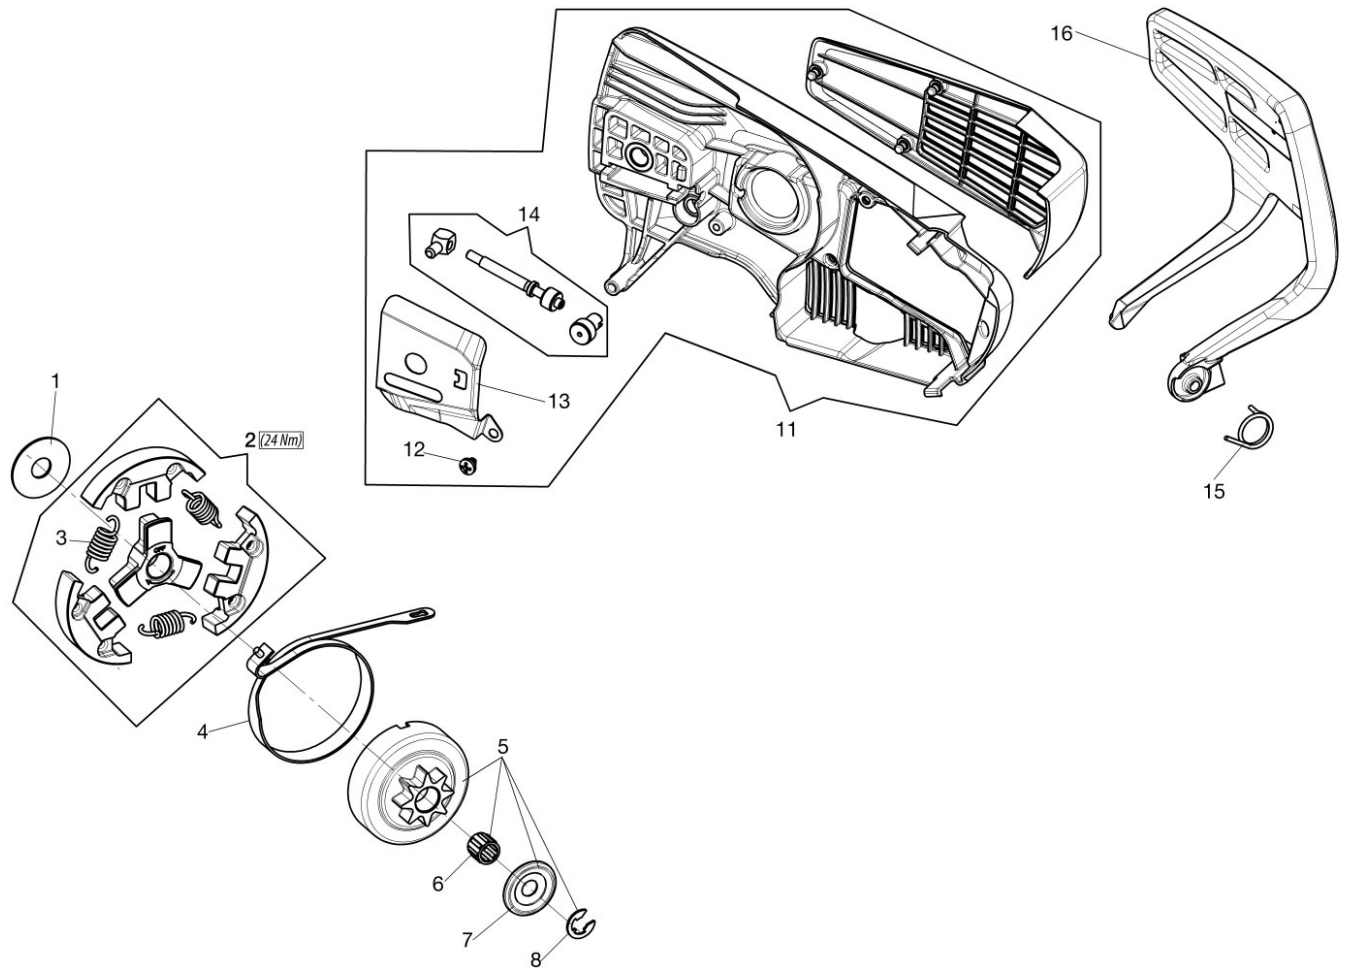

Illustration Carter chaine - Embrayage

Illustration Carter chaine - Embrayage

Réf.N°	Q.té	Code de l'article	Description	Validité depuis	Validité jusqu'à	Notes	Bulletin
1	1	50290101R	Rondelle				
2	1	50290135CR	Embrayage		S/N 8830430127		BT4-166-11/20
2	1	50290218R	Embrayage	S/N 8830430128			BT4-166-11/20
3	3	50290138BR	Ressort	(1/4") - S/N 8680460001 (3/8")	S/N 8830430127		BT4-166-11/20
3	3	50290217R	Ressort	S/N 8830430128			BT4-166-11/20
4	1	50290080AR	Bande de frein	(1/4") - S/N 8680460001 (3/8")			
5	1	50290187A	Kit cloche embr.		S/N 8680460000	3/8"	BT4-166-11/20
5	1	50290187B	Kit cloche embr.	S/N 8680460001		3/8"	BT4-166-11/20
5	1	50290164A	Kit cloche embr.		S/N 8830430127	1/4"	BT4-166-11/20
5	1	50290164B	Kit cloche embr.	S/N 8830430128		1/4"	BT4-166-11/20
6	1	3037001R	Cage a aiguilles				
7	1	50240028R	Entretoise				
8	1	3026007R	Bague				
11	1	50290076BR	Carter chaine complet				
12	1	3960030R	Vis				
13	1	50290119R	Bride				
14	1	50290156	Kit vis tension				
15	1	50270097AR	Ressort				
16	1	50290077DR	Protection				

Illustration Accessoires

Réf.N°	Q.té	Code de l'article	Description	Validité depuis	Validité jusqu'à	Notes	Bulletin
1	1	30629021A	Chaine .1/4" x .050" (1,3 mm)			Carving	
1	1	30629040A	Chaine .1/4" x .050" (1,3 mm)			Standard	
1	1	30629012A	Chaine .3/8" x .050" (1,3mm)			Standard	
2	1	50030352R	Guide 10" - 25 cm			Carving	
2	1	50290032R	Guide 10" - 25 cm			Standard (1/4)	
2	1	50160098R	Guide 10" - 25 cm			Standard (3/8)	
3	1	1144033	Couvre-guide				