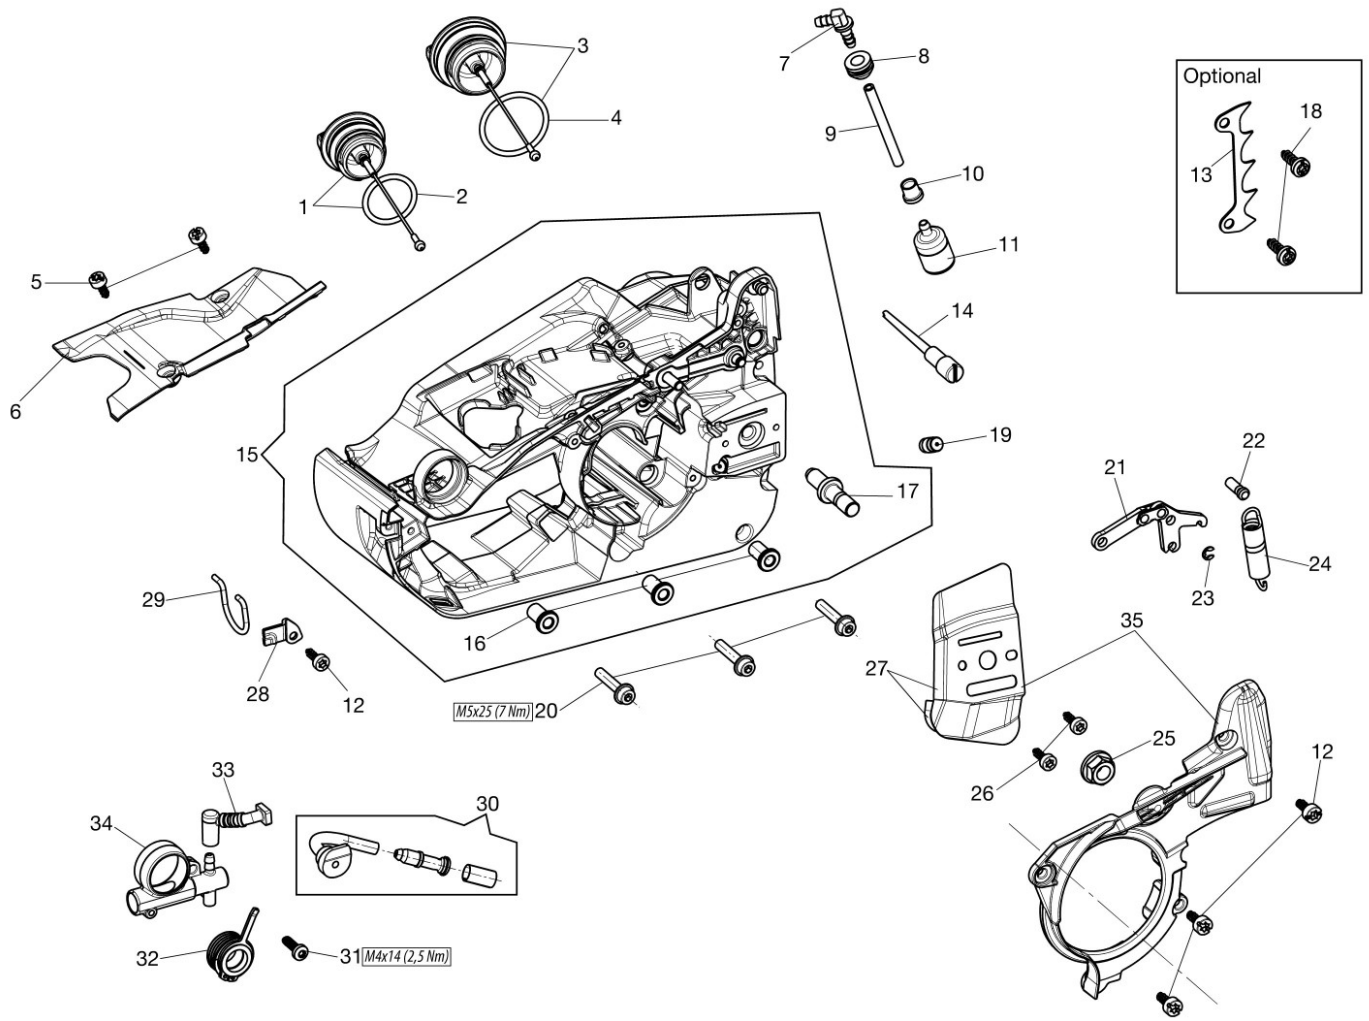

Illustration Carter moteur

Illustration Carter moteur

Réf.N°	Q.té	Code de l'article	Description	Validité depuis	Validité jusqu'à	Notes	Bulletin
1	1	50290109R	Bouchon				
2	1	3049047R	Bague or				
3	1	50290028R	Bouchon				
4	1	099900090R	Bague				
5	2	3893009R	Vis				
6	1	50290036R	Couvercle subassment				
7	1	50030286	Jeu de raccords				
8	1	3088002R	Passe-cable				
9	1	50290171R	Tuyau				
10	1	61110162BR	Bague				
11	1	2318015R	Filtre mix				
12	1	3893016AR	Vis				
13	1	50290085R	Griffe				
14	1	50290140R	Soupape				
15	1	50292004DR	Carter moteur				
16	3	50050067R	Entretoise				
17	1	51010016	Goujon				
18	2	3893054R	Vis				
19	1	097000229R	Soupape				
20	3	3860099R	Vis				
21	1	50270087R	Levier				
22	1	50010243R	Pivot				
23	1	3026003R	Bague				
24	1	50290089R	Ressort				
25	1	50010148R	Ecrou				
26	2	3893013R	Vis				
27	1	50290205	Bride + Eponge	SN 8837510028			BT4-160-02/17
28	1	50290143R	Plaque				
29	1	50290142R	Crochet				
30	1	50290155A	Kit aspiration				
31	1	3960074R	Vis				
32	1	50290041AR	Vis sans fin				
33	1	50290113AR	Tuyau				
34	1	50290192R	Pompe huile				
35	1	50290200A	Jeu couvercle	SN 8837510028			BT4-160-02/17