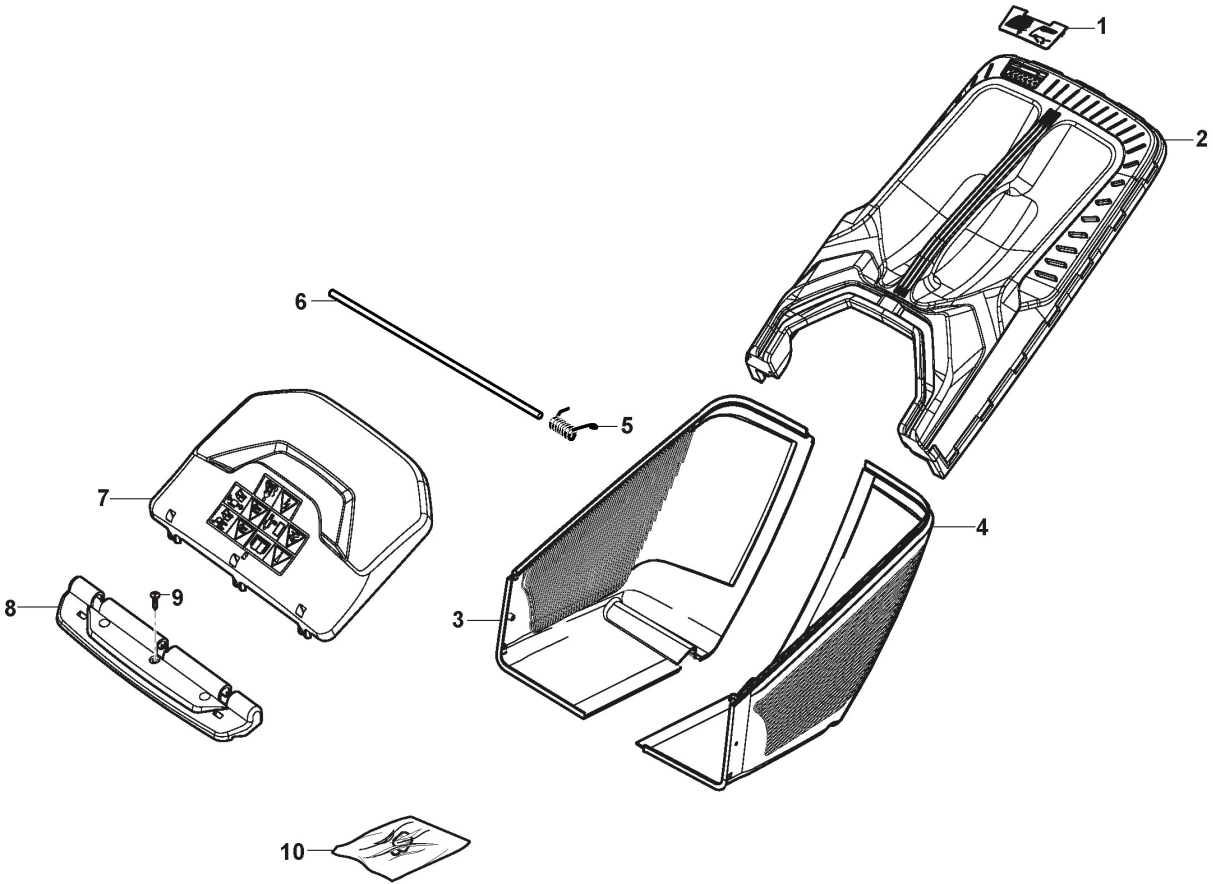

Sac De Ramassage D'Herbe

Réf. N°	Q.té :	Code article	Description	Articles	De	Jusqu'à
1	1	322486497/0	Rear door	Grey		
2	1	322486496/0	Sac, Partie Superieure	Grey		
3	1	322486150/1	Sac, Partie Inferieure Droit	Black		
4	1	322486151/1	Sac, Partie Inferieure Gauche	Black		
5	2	122450479/0	Ressort			
6	1	122517884/0	Pivot			
7	1	322600355/1	Pare-Pierres, Noir	Black		
8	1	322109594/0	Support Pare-Pierres Noir	Black		
9	1	112728697/0	Vis			
10	1	381008735/0	Outfit, Plastic Pin	Only Plastic Pin - Plastic Pin is also available on the screw pocket