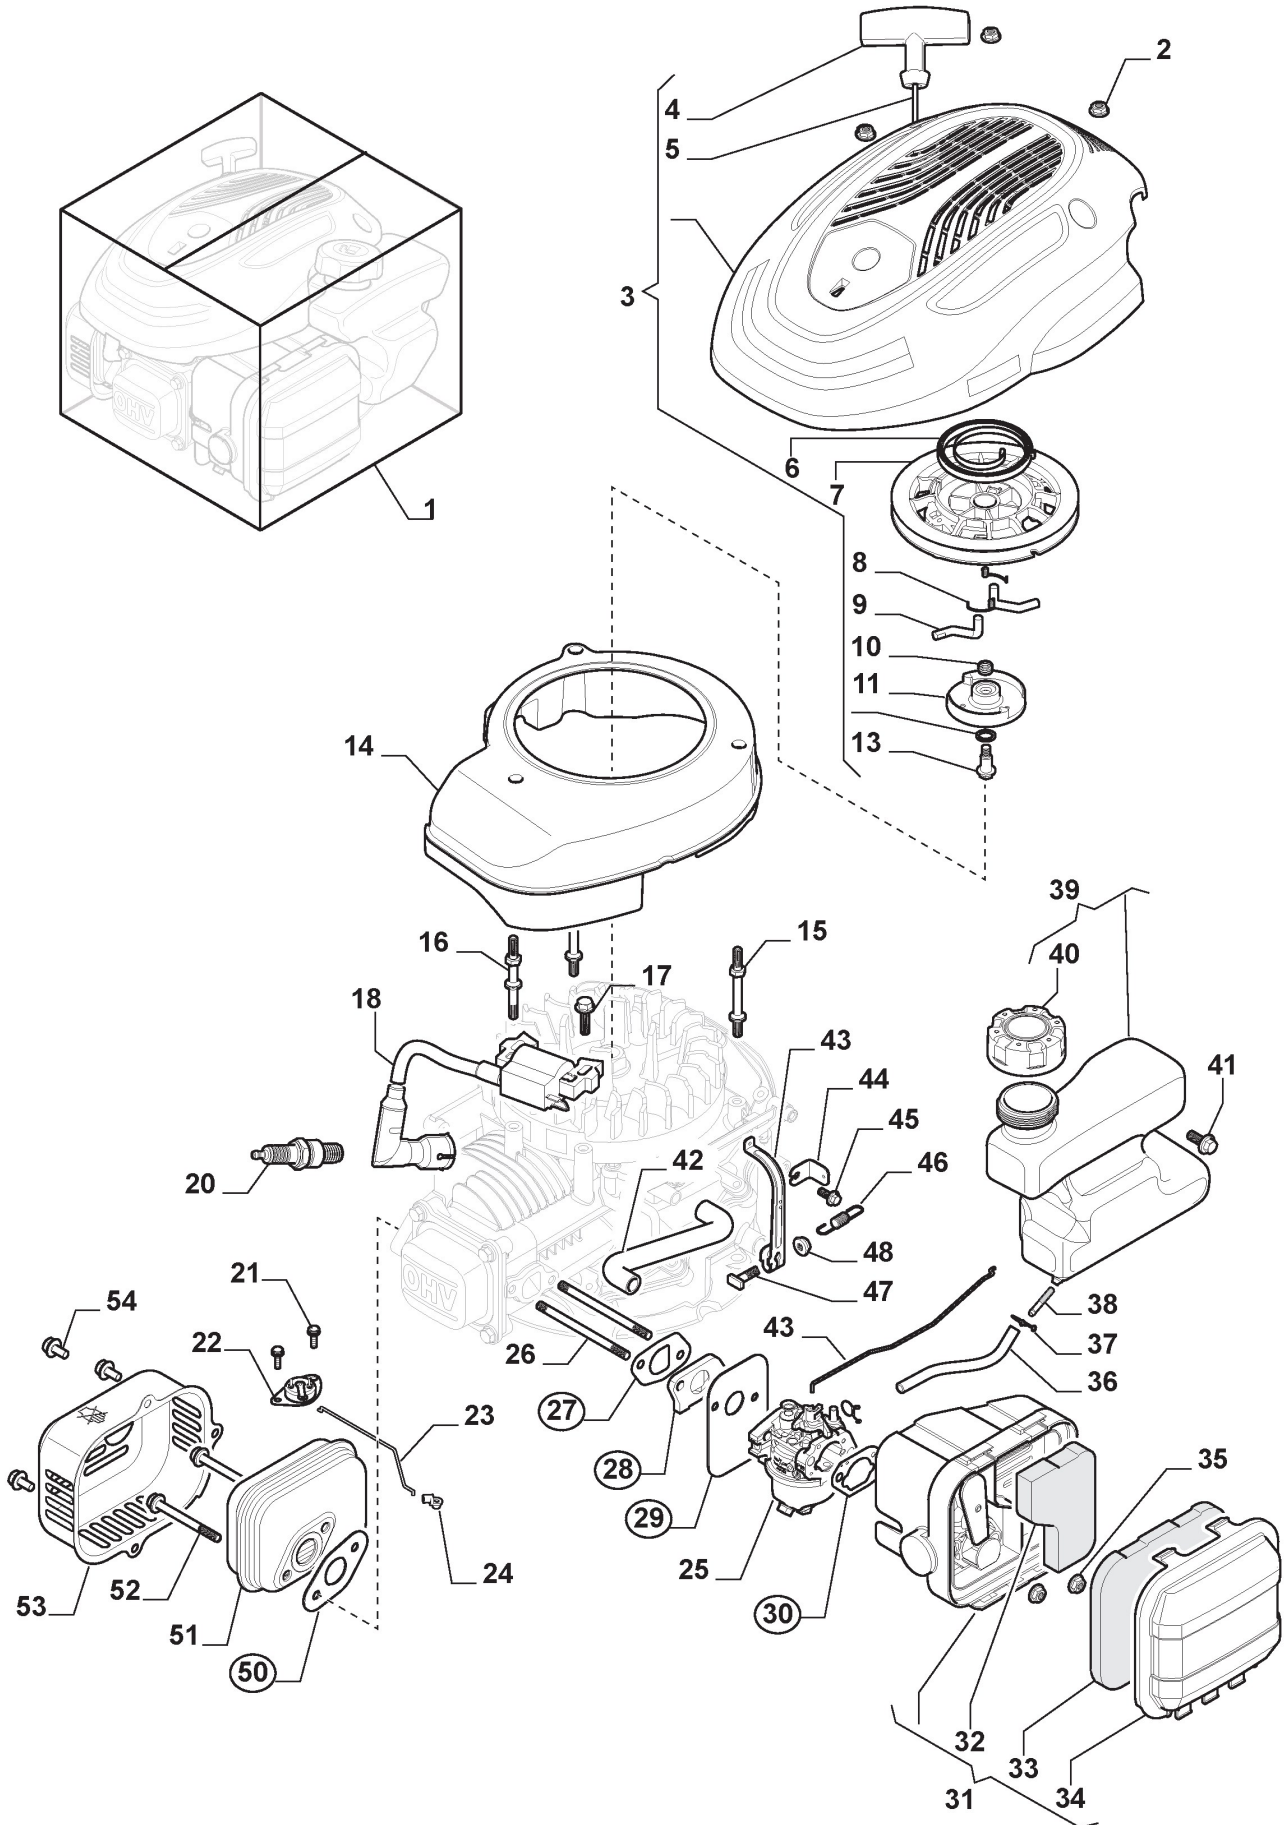

Moteur - Carburateur, Reservoir

Réf. N°	Q.té :	Code article	Description	Articles	De	Jusqu'à
1	1	118550941/1	Moteur Complete			
2	3	112292102/0	Ecrou			
3	1	118551467/0	Démarrreur			
4	1	118551619/0	Poignée Démarrage			
5	1	118550779/0	Câble Démarrage			
6	1	118551621/0	Ressort Démarrage			
7	1	118551620/0	Poulie Démarrage			
8	2	118551626/0	Ressort			
9	2	118551622/0	Ratchet, Starter			
10	1	118551625/0	Ressort			
11	1	118551623/0	Couvercle			
13	1	118551624/0	Stud			
14	1	118550908/0	Conduit D'Air			
15	2	118550907/0	Pivot			
16	1	118550906/0	Pivot			
17	1	112791500/0	Vis			
18	1	118551475/0	Bobine Électronique			
20	1	9400-0244-00	Bougie			
21	2	112789000/0	Vis			
22	1	118551456/0	Commande Starter			
23	1	118551459/0	Stange			
24	1	118551352/0	Butée			
25	1	118551451/1	Carburateur			
26	2	118550930/0	Prisonnier			
27	1	118550929/0	Garniture			
28	1	118550928/0	Blocage Thermique			
29	1	118550927/0	Garniture			
30	1	118550924/0	Garniture			
31	1	118551461/0	Ens. Filtre A Air			
32	1	118550946/0	Element Filtrant			
33	1	118550945/0	Element Filtrant			
34	1	118550944/0	Couvercle Filtre Air			
35	2	112292102/0	Ecrou			
36	1	118551481/0	Conduite Combustible			
37	2	118550918/0	Collier Tuyau			
38	1	118550314/0	Filtre Carburant			
39	1	118551454/0	Reservoir			
40	1	118550943/0	Bouchon Reservoir			
41	2	112792099/0	Vis			
42	1	118550920/0	Tuyau Soupirlail			
43	1	118550933/0	Gouverneur Levier			
44	1	118550931/0	Plaque			
45	1	112789000/0	Vis			
46	1	118550932/0	Ressort			
47	1	118550805/0	Vis			
48	1	118550806/0	Ecrou			
49	1	118550925/0	Lien De Gouverneur			
50	1	118550898/0	Garniture Silencieux