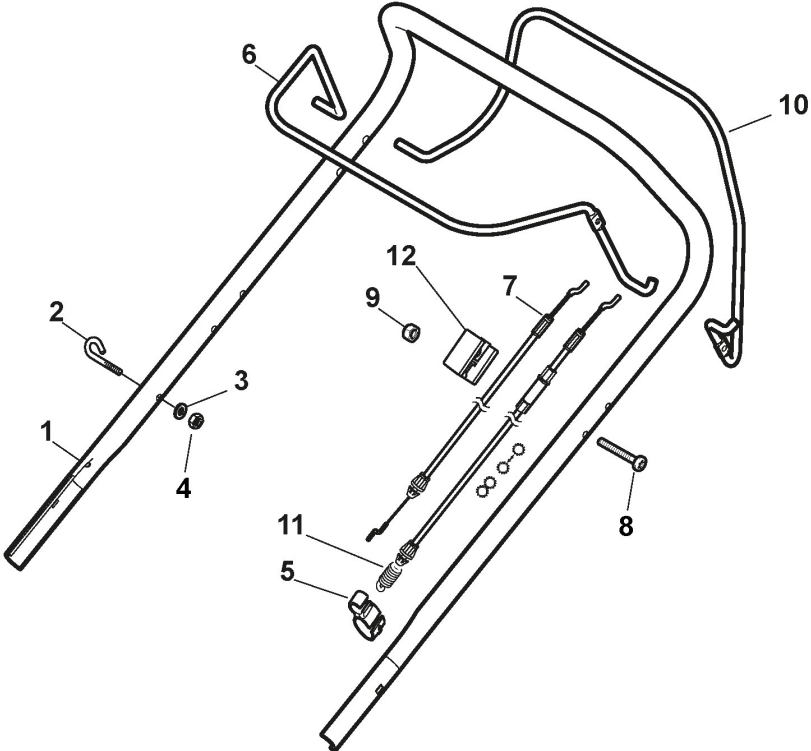

Reglage Hauteur Decoupe

Réf. N°	Q.té :	Code article	Description	Articles	De	Jusqu'à
1	1	381302943/0	Axe Roues Avant			To S/N 20MA2WB H000000
1	1	381302943/1	Axe Roues Avant		From S/N 00000000	
2	2	322785305/1	Support			
3	4	112728697/0	Vis			
4	1	322869733/0	Tige Commande Reglage Hauteur			To S/N 20BA2WBH 048299
4	1	322869733/1	Tige Commande Reglage Hauteur		From S/N 00000000	
5	2	122519823/0	Pivot			
6	2	112436051/0	Plaquette			
7	1	122450494/0	Ressort			
8	1	381302851/0	Axe Roues Arriere			To S/N 00000000
8	1	381302851/1	Axe Roues Arriere		From S/N 20BA2WBH 045271	To S/N 00000000
9	1	381003356/0	Levier, Reglage Hauteur			
9	1	381003356/1	Levier, Reglage Hauteur		From S/N 20BA2WBH 076281	
10	1	122534131/0	Pivot			
11	1	122446192/0	Ressort			
12	1	112154510/0	Ecrou			
13	2	322785500/0	Support			
14	1	181003134/0	Groupe Traction			
15	1	122753000/0	Goupille			
16	1	322570138/0	Pignon Droit			
17	1	322570139/0	Pignon Gauche			
18	4	112608600/0	Seeger			
19	2	322042066/0	Douille			
20	2	112521371/0	Rondelle			
22	1	1111-9123-01	Courroie	Stiga Packed into 135063800/0		
22	1	135063800/0	Courroie Trapézoïdale			
23	1	122430254/0	Ressort			
24	1	322778473/1	Etrier			
25	2	112728699/0	Vis			

Réf. N°	Q.té :	Code article	Description	Articles	De	Jusqu'à
1	1	381006737/0	Mancheron, Partie Inferieure Noir	Black		
2	2	112155000/0	Ecrou			
3	2	112521350/0	Rondelle			
4	2	112369500/0	Disque Elastique			
5	2	112760605/0	Vis			
6	1	381008691/0	Dotation Visserie	Black		
7	2	133320504/0	Fixation Cable	Only for Battery Models		
8	1	118390020/0	Fixation Cable	Only for Battery Models		