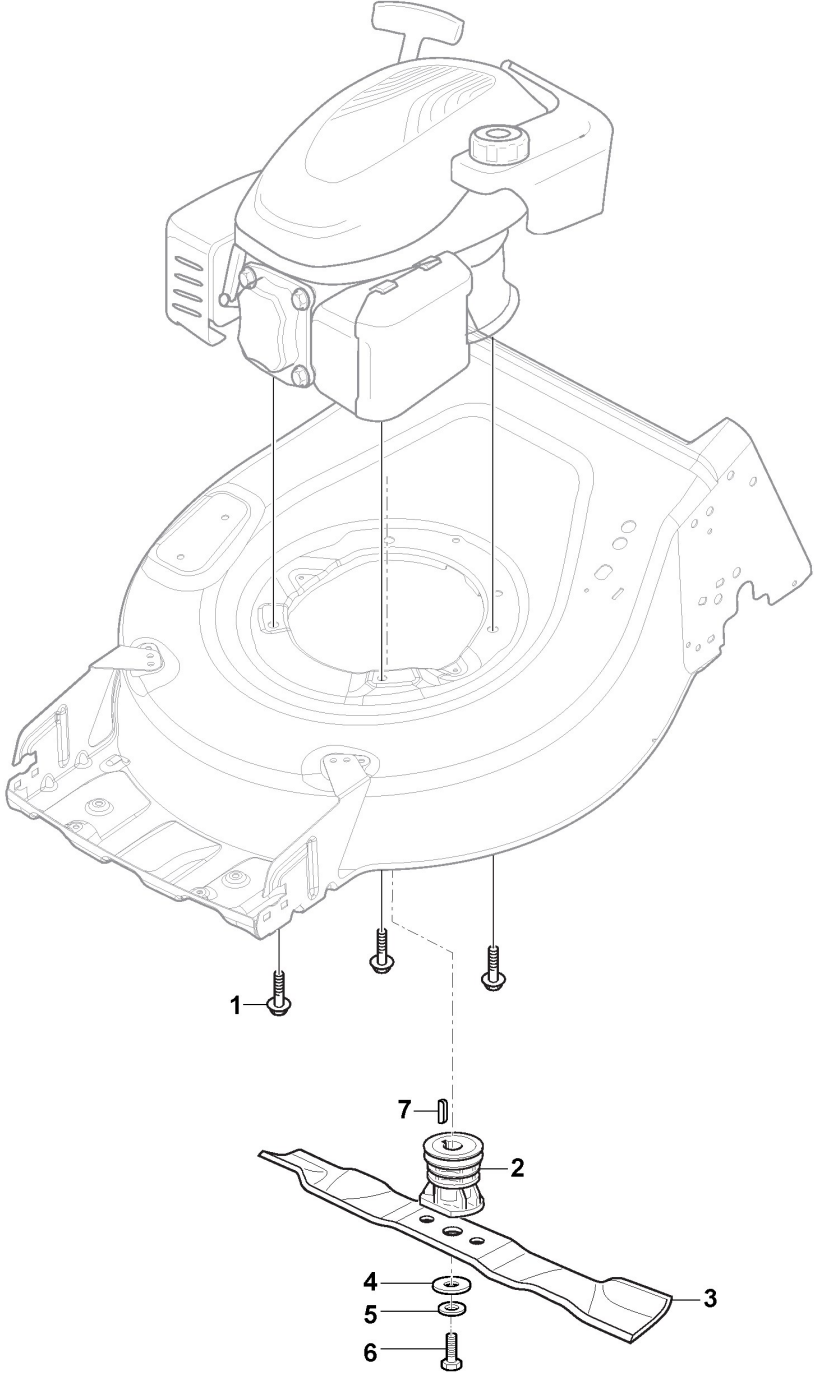

Lame De Coupe

Réf. N°	Q.té :	Code article	Description	Articles	De	Jusqu'à
1	3	112735108/1	Vis			
2	1	1111-9120-01	Moyeu Lame	Stiga Packed into 122465607/4		
2	1	122465607/4	Moyeu Avec Poulie, Arbre Moteur Ø 22.2			
3	1	1111-9121-02	Lame	Stiga Packed into 181004346/3		
3	1	181004346/3	Lame Gauche, Mulching			
4	1	122160400/0	Disque Elastique			
5	1	112523080/0	Rondelle			
6	1	112735698/0	Vis			
7	1	112139100/0	Languette