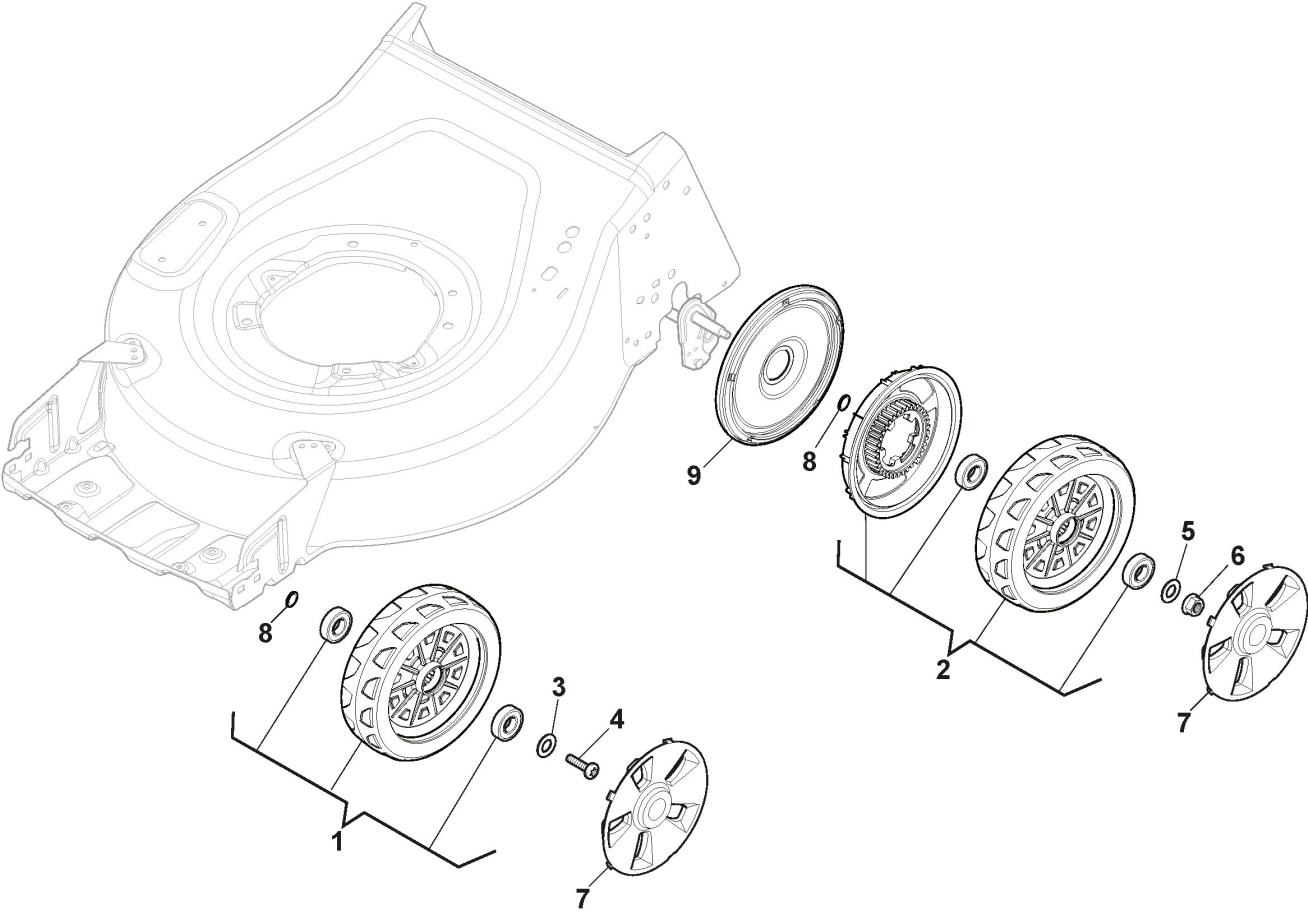

Roue et Couvre-Moyeu

Réf. N°	Q.té :	Code article	Description	Articles	De	Jusqu'à
1	2	381007814/0	Roue ø200	Only bearings NOT bushings		
2	2	381007815/0	Roue ø200	Only bearings NOT bushings		
3	2	112523050/0	Rondelle			
4	2	112735599/0	Vis			
5	2	112521350/0	Rondelle			
6	2	112155000/0	Ecrou			
7	4	322110643/0	Couvre-Moyeu Gris			
8	4	321660100/0	Rondelle	Only with bearings		
9	2	322600239/0	Protection Roue