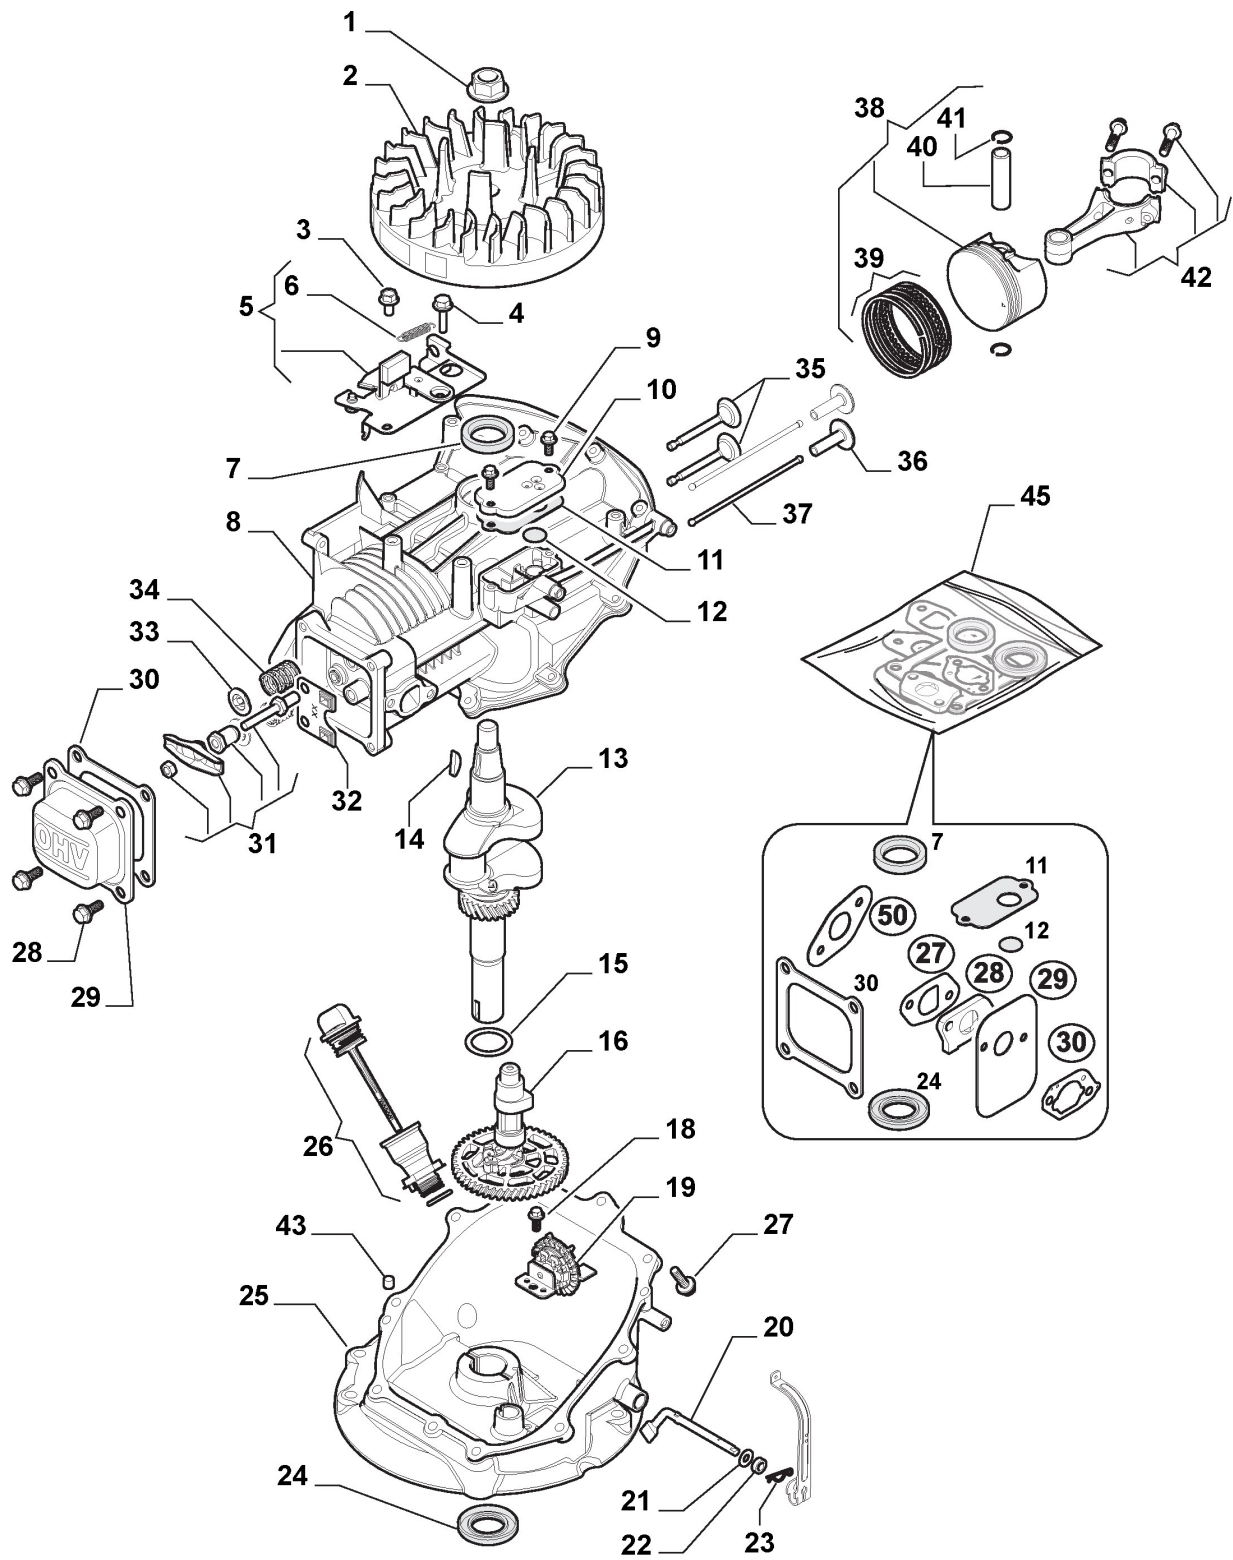

Moteur - Piston, Arbre Moteur

Réf. N°	Q.té :	Code article	Description	Articles	De	Jusqu'à
1	1	118550336/0	Ecrou			
2	1	118550905/0	Ens. Volant			
3	1	118551277/0	Boulon			
4	1	112791500/0	Vis			
5	1	118551483/0	Frein Volant			
6	1	118550911/0	Ressort			
7	1	118550300/0	Anneau De Tenue			
9	2	112789000/0	Vis			
10	1	118550904/0	Couvercle			
11	1	118550903/0	Garniture			
12	1	118550902/0	Vanne			
13	1	118551447/0	Arbre Moteur			
14	1	118550288/0	Clé de volant			
15	1	118550283/0	Rondelle			
16	1	118550890/0	Arbre À Cames			
18	1	112789000/0	Vis			
19	1	118550888/0	Ens. Régulateur De Vitesse			
20	1	118550936/0	Tringle Commande De Puissance De Carburateur			
21	1	118550666/0	Rondelle			
22	1	118550935/0	Anneau De Tenue			
23	1	118550856/0	Goupille			
24	1	118550379/0	Anneau De Tenue			
25	1	118551209/0	Carter Moteur			
26	1	118550887/0	Bouchon Huile			
27	10	112791500/0	Vis			
28	4	118551276/0	Boulon			
29	1	118550891/0	Cache-Soupapes			
30	1	118550892/0	Garniture			
31	2	118550893/0	Ens. Culbuteur			
32	1	118550894/0	Plaque			
33	2	118550895/0	Butée			
34	2	118550896/0	Ressort			
35	1	118550910/0	Ens. Soupape Aspiration + Évacuation			
36	2	118550291/0	Ens. Poussoir De Valve			
37	2	118550912/0	Tige			
38	1	118551482/0	Piston			
39	1	118551445/0	Ens. Bagues Élastiques			
40	1	118550915/0	Pointeau Piston			
41	2	118550914/0	Circlip Pointeau			
42	1	118550916/0	Ens. Bielle			
43	2	118551223/0	Vis sans tête			
45	1	118550940/0	Kit Garnitures Moteur