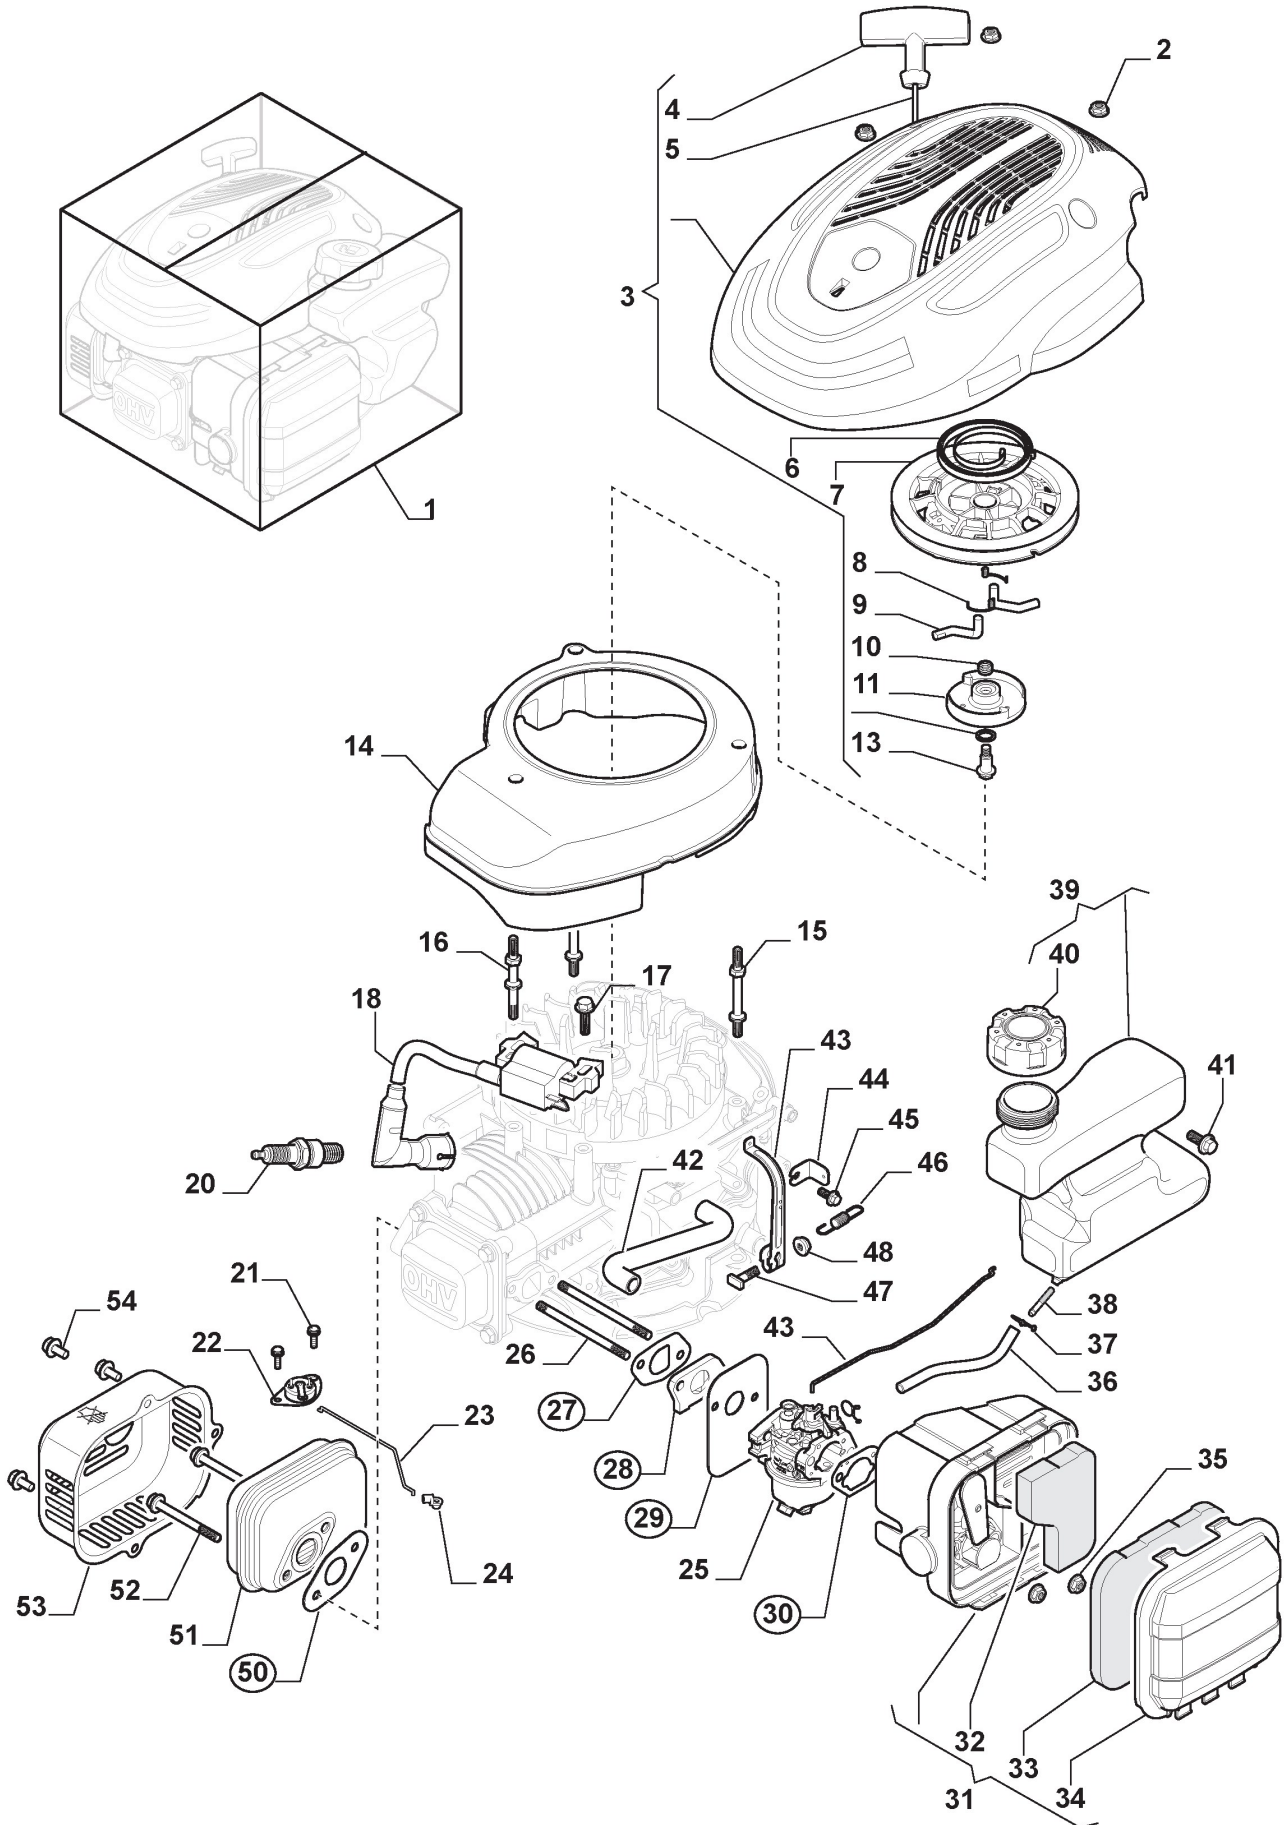

Moteur - Carburateur, Reservoir

Réf. N°	Q.té :	Code article	Description	Articles	De	Jusqu'à
51	1	118551464/0	Silencieux			
52	2	112792425/0	Vis			
53	1	118550900/0	Protection Silencieux			
54	3	118551277/0	Boulon