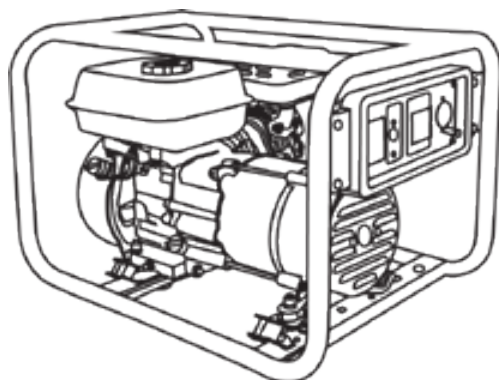

GÉNÉRATEUR ESSENCE RENT

Les générateurs de la gamme RENT se distinguent par leur facilité de transport et leur structure robuste châssis de 32 mm de diamètre et 2 mm de tôle. De plus, tous les moteurs sont conformes à la réglementation européenne sur les émissions EURO 5, une exigence indispensable pour la location d'équipements, et comprennent un différentiel magnétothermique de 30 Ma, qui protège l'utilisateur des surcharges et des courts-circuits.

KPC6875 RENT

NORME: e24*2016/1628*2018/989EC1/ D*0186*00

MOTEUR EURO 5

CARACTÉRISTIQUES TECHNIQUES

KPC6875 RENT

Type de Carburant	Essence
Fréquence nominal	50 Hz
Puissance nominal	5.0 KW / 5.0 KVA
Puissance maximal	5.5 KW / 5.5 KVA
Voltage	230 V
Moteur	LS420 OHV 13HP (EURO 5)
Cylindrée	420 cc
Capacité de l'huile	1.1 L
Capacité de Réservoir de Carburant	6 L
Dimensions	865×540×565 mm
Poids	91 KG