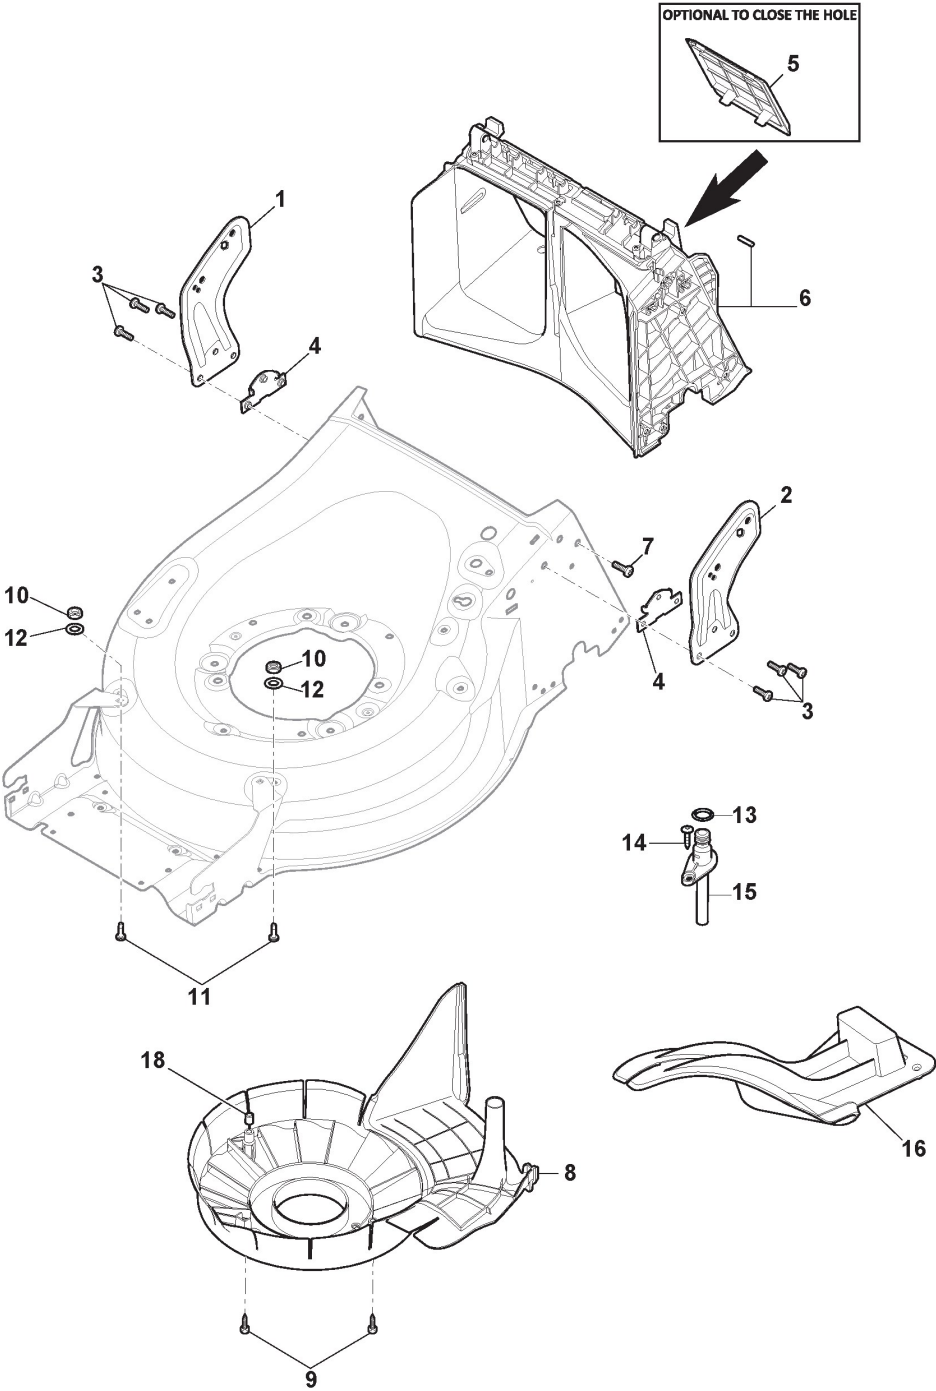

Protection Courroie

Réf. N°	Q.té :	Code article	Description	Articles	De	Jusqu'à
1	1	381005195/0	Etrier Droit	Black		To
1	1	381005195/1	Etrier Droit	Black	From	31-August-2017
1	1	381005195/2	Etrier Droit	Black	From	
2	1	381005197/0	Etrier Gauche	Black	01-September-2018	To
2	1	381005197/1	Etrier Gauche	Black	From	To
2	1	381005197/2	Etrier Gauche	Black	01-September-2017	31-August-2018
3	6	112727801/0	Vis			
4	2	322545213/0	Plaquette			
5	1	322600310/0	Rear door	Not for TR/E models		
6	1	381102204/0	Rear Baffle Assembly			To S/N
6	1	381102204/1	Rear Baffle Assembly		From S/N 19JA2WBH 017665	
7	6	112728699/0	Vis			
8	1	322060271/0	Protection Mulching			To
8	1	322060271/1	Protection Mulching		From	31-August-2015
8	1	322060271/2	Protection Mulching		From	
9	2	112728530/0	Vis		01-September-2018	To
9	2	112728531/0	Vis		From	To
9	2	112735645/0	Vis		01-September-2015	31-August-2016
10	2	112154510/0	Ecrou			
11	2	112815205/0	Vis			
12	2	112521330/0	Rondelle			
13	1	119035000/0	Joint Or			
14	1	112728697/0	Vis			
15	1	322034002/0	Attaque Lavage			
16	1	322140246/0	Deflecteur			
18	2	122042073/0	Douille		From 01-September-2018