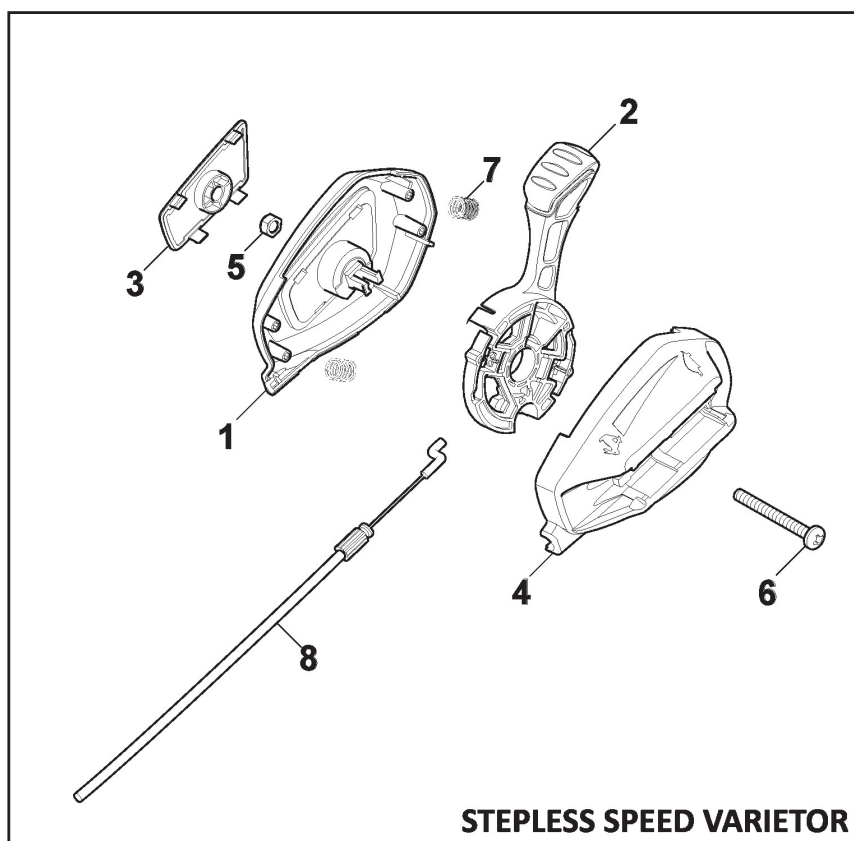

Variateur de vitesse de contrôle

Réf. N°	Q.té :	Code article	Description	Articles	De	Jusqu'à
1	1	322722817/0	Protection			
2	1	381007227/0	Variator Lever Assy			
3	1	322820086/0	Bouchon			
4	1	322722816/0	Protection			
5	1	112154510/0	Ecrou			
6	1	112727786/0	Vis			
7	2	122450487/0	Ressort			
8	1	381030117/0	Variator Cable