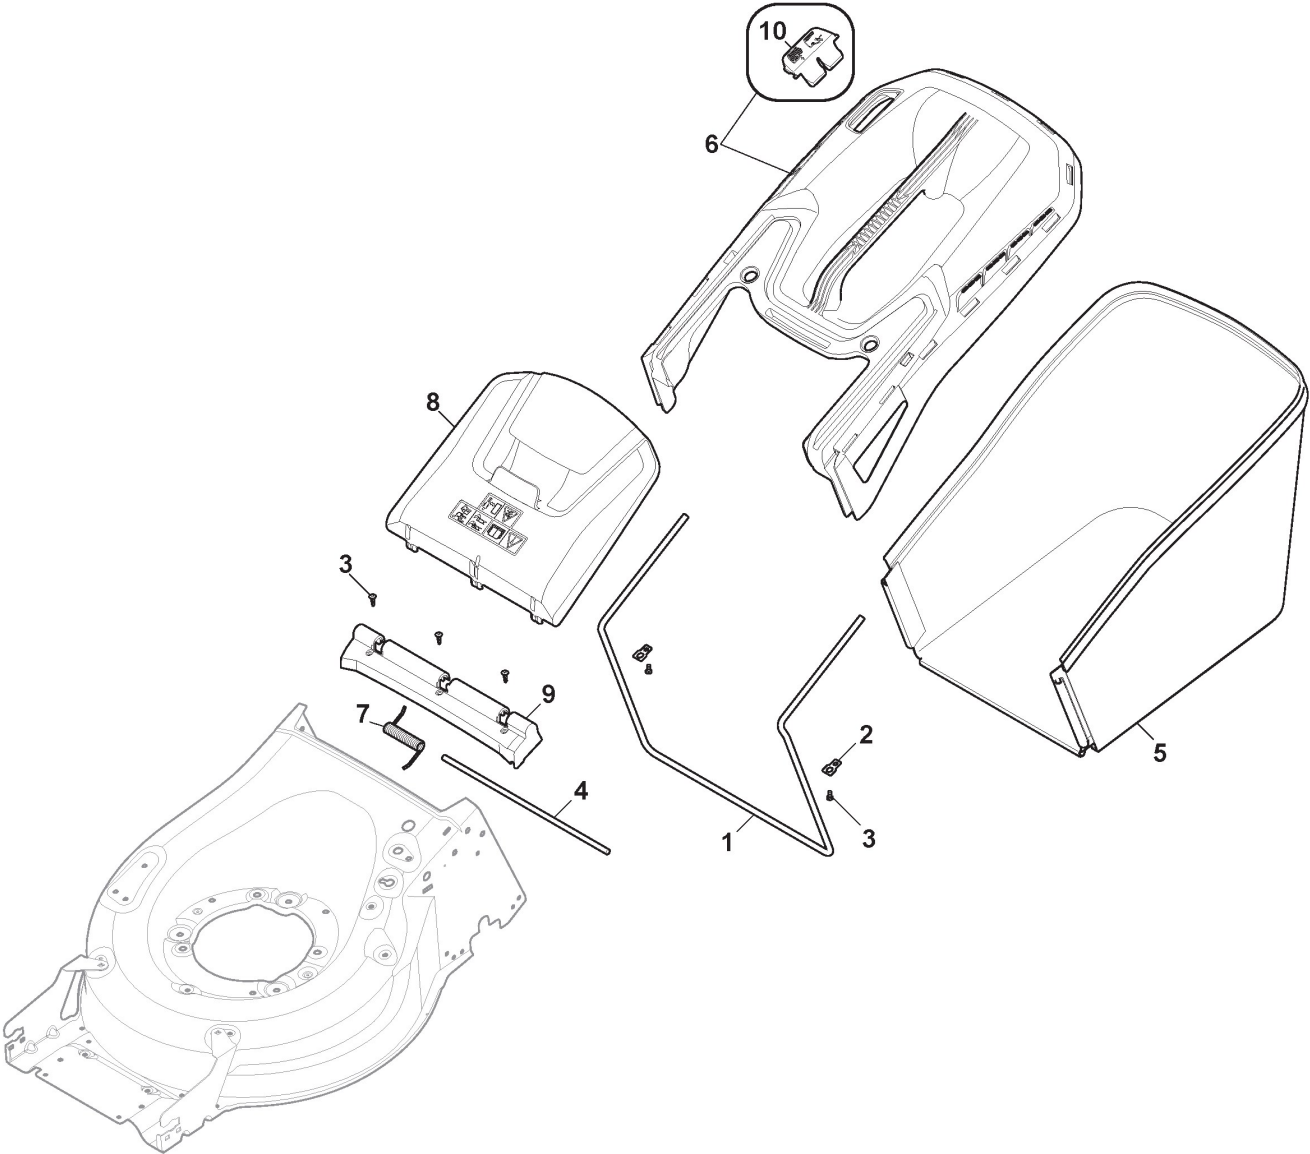

Sac De Ramassage D'Herbe

Réf. N°	Q.té :	Code article	Description	Articles	De	Jusqu'à
1	1	181006411/0	Châssis Bac			To
1	1	181006411/1	Châssis Bac		From	31-August-2019
2	2	322557177/0	Plaquette			
3	5	112728697/0	Vis			
4	1	122517884/0	Pivot			
5	1	181102349/0	Sac, Toile	Black without Logo		
6	1	381486039/0	Sac, Partie Superieure Noir	Black with Grey Indicator		
7	1	122450479/0	Ressort			
8	1	322600308/0	Pare-Pierres, Noir			
9	1	322109569/0	Support Pare-Pierres, Noir			
10	1	322486424/0	Indicator