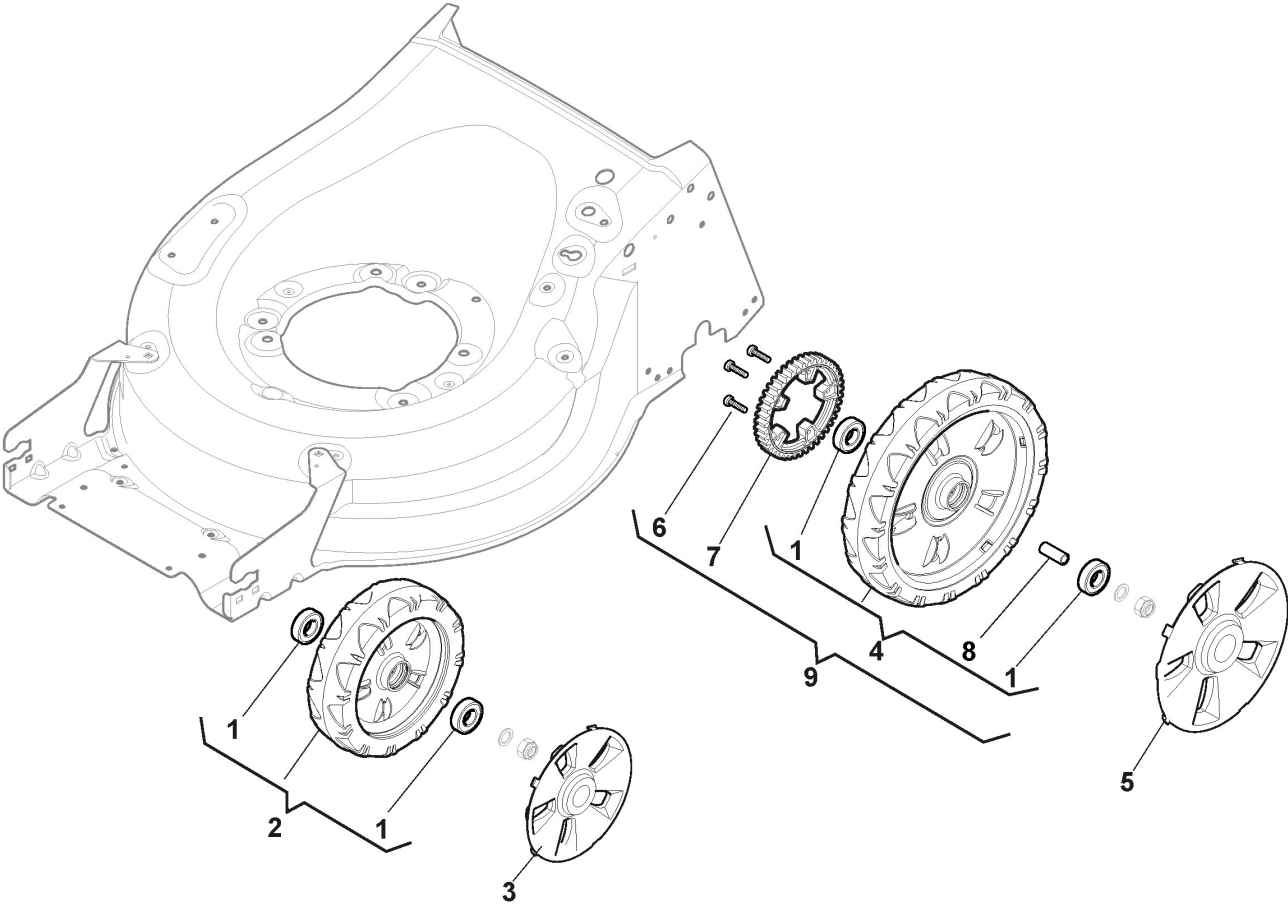

Roues et Couvre-Moyeu

Réf. N°	Q.té :	Code article	Description	Articles	De	Jusqu'à
1	8	119216035/0	Roulement			
2	2	381007416/2	Roue Ø 200			To S/N
2	2	381007416/3	Roue Ø 200		From S/N	19JA2WBH
3	2	322110643/0	Couvre-Moyeu Gris	Grey	009253	
4	2	381007417/3	Roue Ø 280			
5	2	322110644/0	Couvre-Moyeu Gris	Grey		
6	6	112728706/0	Vis			
7	2	322120115/0	Couronne			
8	2	122170845/0	Entretoise			
9	2	381007472/2	Roue