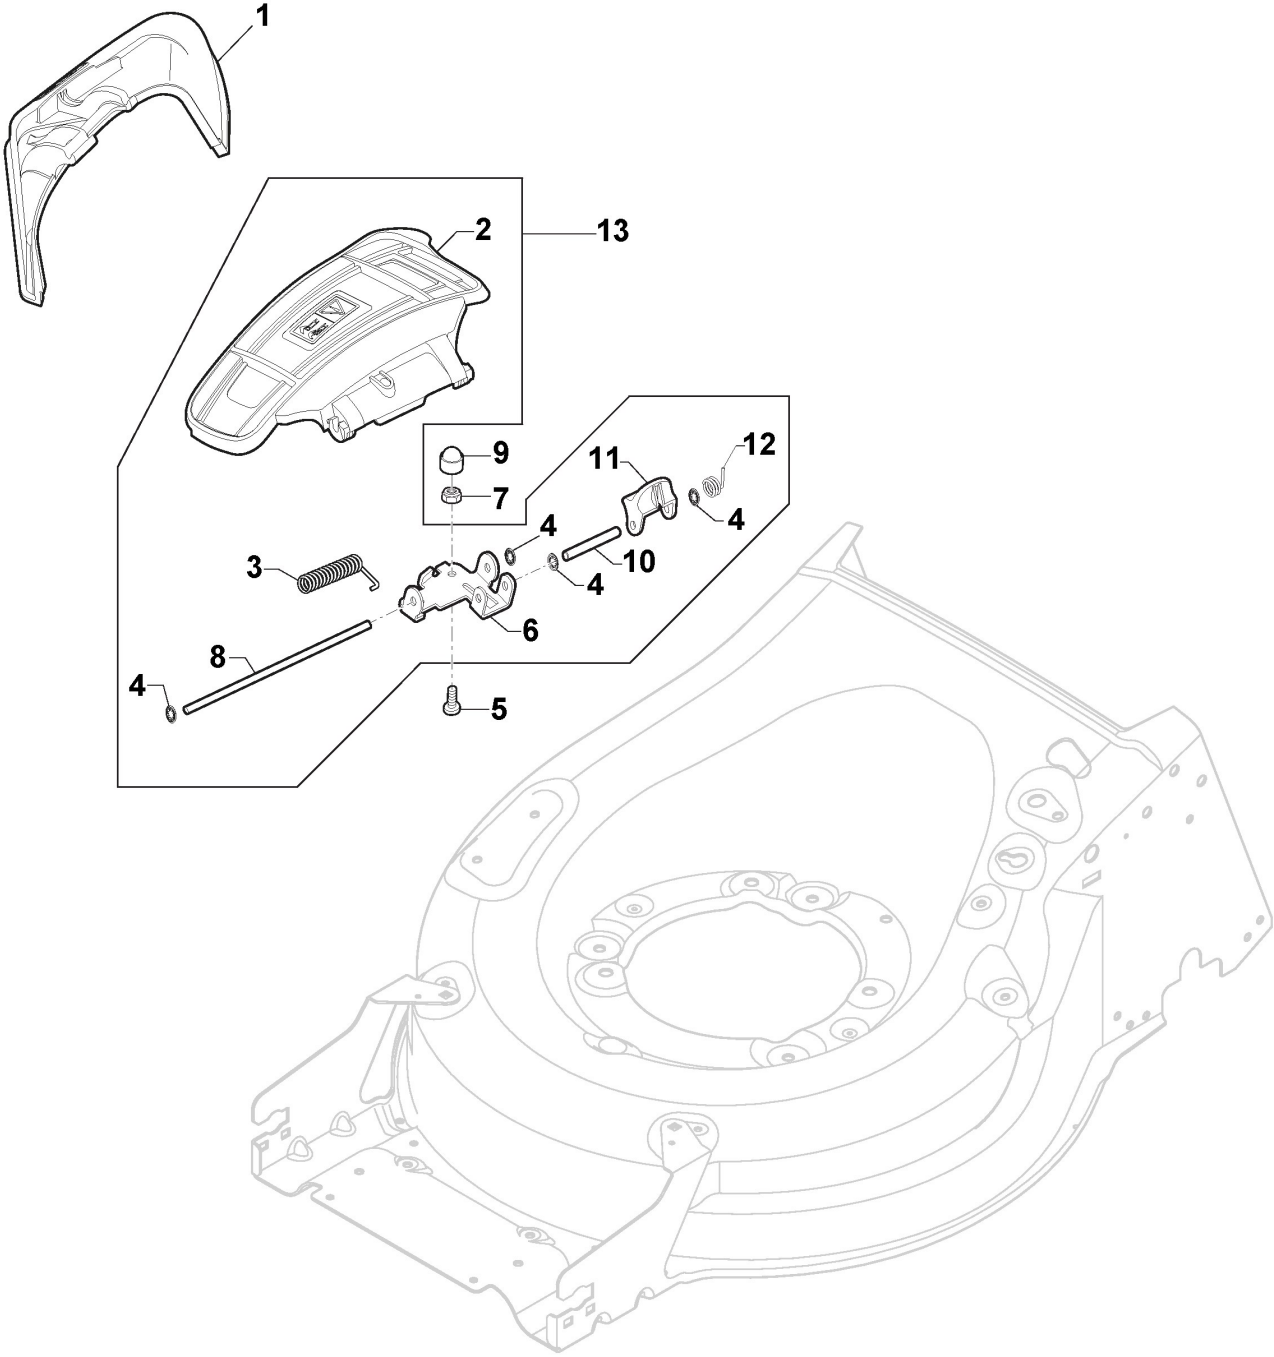

# Protection Courroie

Réf. N°	Q.té :	Code article	Description	Articles	De	Jusqu'à
1	1	381005195/0	Etrier Droit	Black		To
1	1	381005195/1	Etrier Droit	Black	From	31-August-2017
1	1	381005195/2	Etrier Droit	Black	From	
2	1	381005197/0	Etrier Gauche	Black	01-September-2018	To
2	1	381005197/1	Etrier Gauche	Black	From	To
2	1	381005197/2	Etrier Gauche	Black	01-September-2017	31-August-2018
3	6	112727801/0	Vis			
4	2	322545213/0	Plaquette			
5	1	322600310/0	Rear door	Not for TR/E models		
6	1	381102204/0	Rear Baffle Assembly			To S/N
6	1	381102204/1	Rear Baffle Assembly		From S/N 19JA2WBH 017665	
7	6	112728699/0	Vis			
8	1	322060271/0	Protection Mulching			To
8	1	322060271/1	Protection Mulching		From	31-August-2015
8	1	322060271/2	Protection Mulching		From	
9	2	112728530/0	Vis		01-September-2018	To
9	2	112728531/0	Vis		From	To
9	2	112735645/0	Vis		01-September-2015	31-August-2016
10	2	112154510/0	Ecrou			
11	2	112815205/0	Vis			
12	2	112521330/0	Rondelle			
13	1	119035000/0	Joint Or			
14	1	112728697/0	Vis			
15	1	322034002/0	Attaque Lavage			
16	1	322140246/0	Deflecteur			
18	2	122042073/0	Douille		From 01-September-2018	