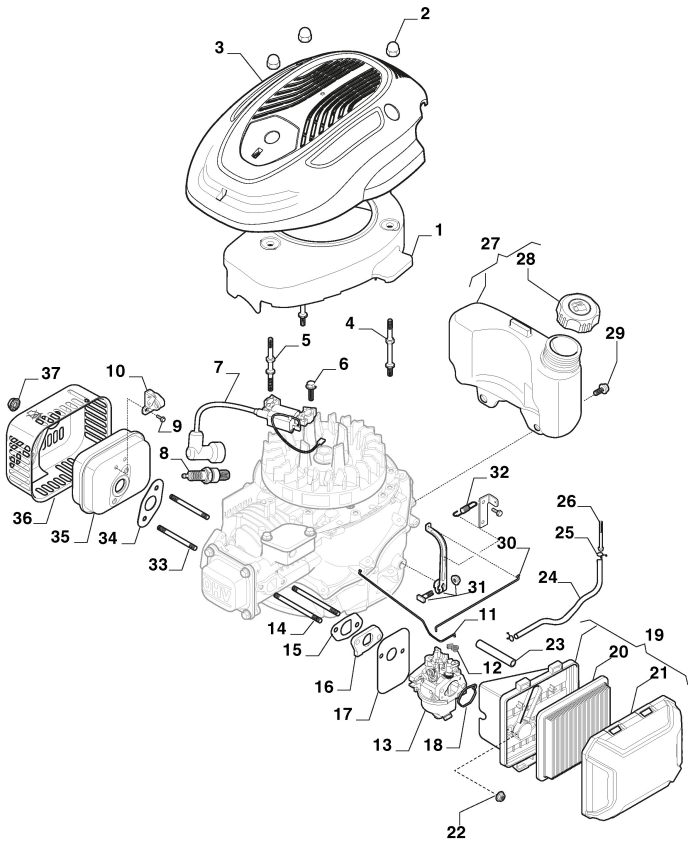

Moteur - Carburateur, Reservoir

Réf. N°	Q.té :	Code article	Description	Articles	De	Jusqu'à
1	1	118551788/0	Conduit D'Air			
2	3	112292102/0	Ecrou			
3	1	118551469/0	Set Starter			
4	2	118550907/0	Pivot			
5	1	118550906/0	Pivot			
6	1	112791500/0	Vis			
7	1	118551474/0	Elektronikspule			
8	1	1111-9206-01	Spark Plug (Rc12Yc)			
9	2	112789000/0	Vis			
10	1	118551456/0	Commande Starter			
11	1	118551459/0	Stange			
12	1	118551352/0	Butée			
13	1	118551450/1	Vergaser			
14	2	118550930/0	Prisonnier			
15	1	118550929/0	Garniture			
16	1	118552513/0	Blocage Thermique			
17	1	118550927/0	Garniture			
18	1	118551124/0	Garniture			
19	1	118551462/0	Luffilter			
20	1	118550257/0	Filtre À Air			
21	1	118551463/0	Couvercle Filtre Air			
22	2	112292102/0	Ecrou			
23	1	118551479/0	Tuyau Soupirlail			
24	1	118551480/1	Kraftstoffleitung			
25	2	118550918/0	Collier Tuyau			
26	1	118550314/0	Filtre Carburant			
27	1	118551452/0	Tank			
28	1	118551455/0	Bouchon Reservoir			
29	2	112791400/0	Vis			
30	1	118551457/0	Lien De Gouverneur			
31	1	118550933/0	Gouverneur Levier			
32	1	118551458/0	Ressort			
33	2	118550930/0	Prisonnier			
34	1	118550898/0	Garniture Silencieux			
35	1	118551465/0	Schalldämpfer			
36	1	118551466/0	Protection Silencieux			
37	2	118550806/0	Ecrou