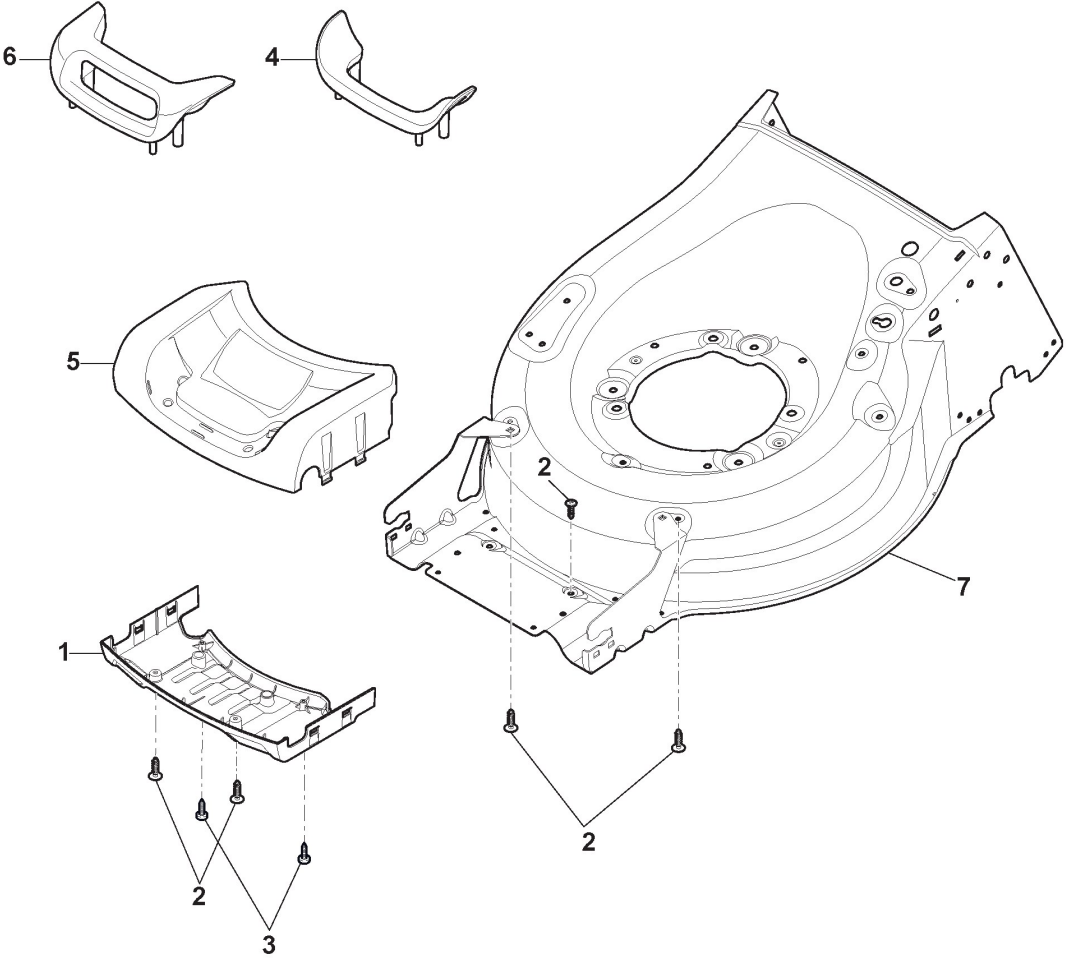

Mesque

Réf. N°	Q.té :	Code article	Description	Articles	De	Jusqu'à
1	1	322500113/0	Admission d'air			
2	6	112728697/0	Vis			
3	2	112728699/0	Vis			
4	1	322055524/0	Renfort			To
4	1	322055524/1	Renfort		From	31-December-2018
5	1	322226217/0	Mesque, Rouge	Light Red	01-January-2019	
5	1	322226221/0	Mesque, Noir	Black		
5	1	322226242/0	Mesque, Rouge	Dark Red		
6	1	322393742/0	Poignée			To
6	1	322393742/1	Poignee	Black	From	31-December-2018
7	1	381004779/0	Châssis Rouge	Side Discharge		To
7	1	381004794/0	Châssis Rouge	Side Discharge	From	31-August-2016
7	1	381004856/0	Châssis Gris	Side Discharge	From	01-September-2018