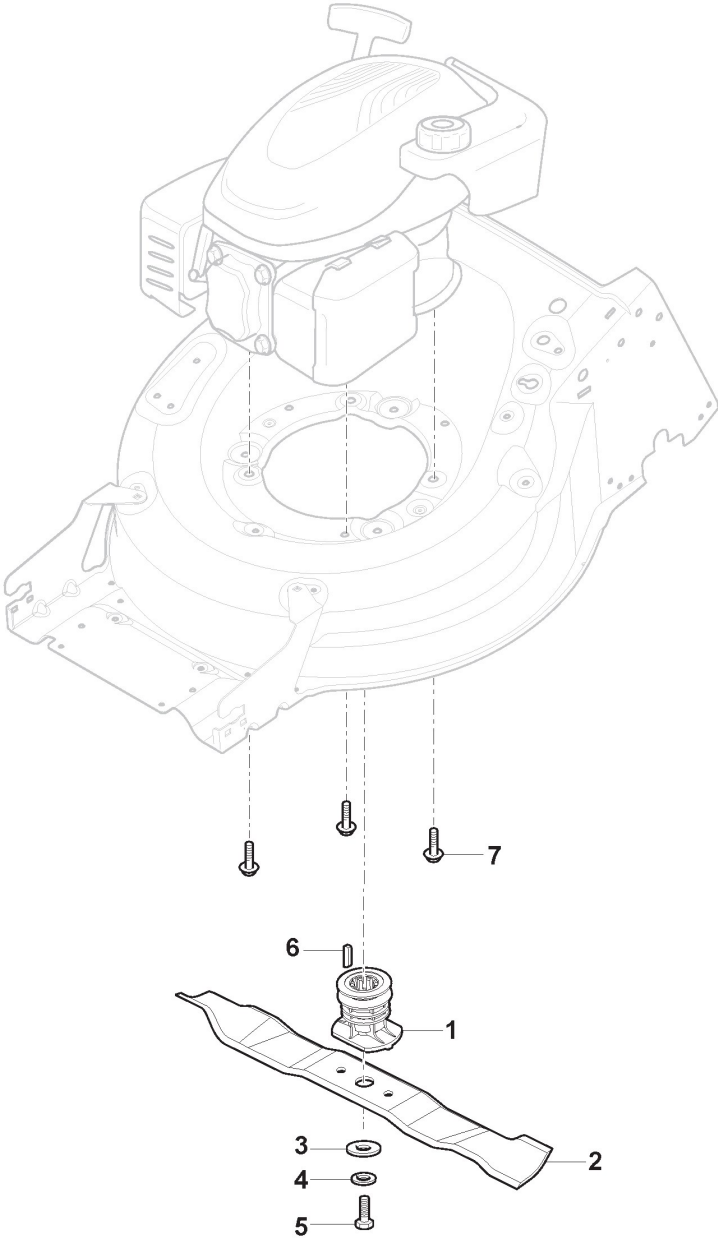

Lame De Coupe

Réf. N°	Q.té :	Code article	Description	Articles	De	Jusqu'à
1	1	1111-9120-01	Moyeu Lame	Stiga Packed into 122465607/4		
1	1	122465607/4	Moyeu Avec Poulie, Arbre Moteur Ø 22.2			
2	1	181004464/0	Lame			
3	1	122160400/0	Disque Elastique			
4	1	112523080/0	Rondelle			
5	1	112735698/0	Vis			
6	1	112139100/0	Langnette			
7	3	112735108/1	Vis