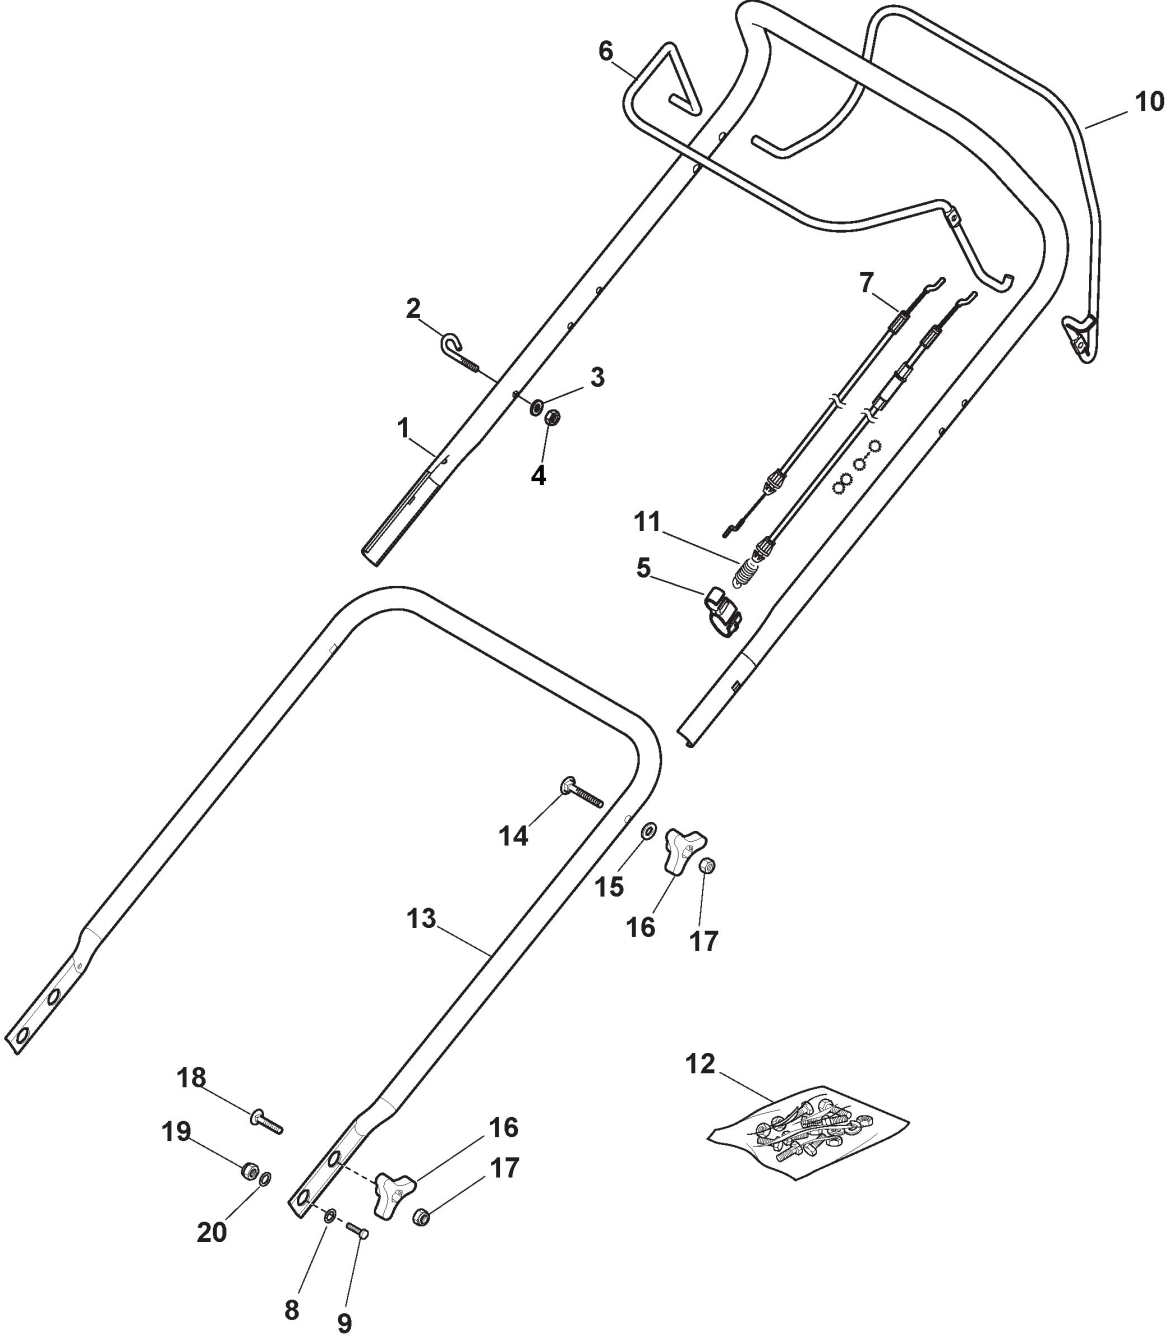

Mancheron, Partie Superieure avec Poignée

Réf. N°	Q.té :	Code article	Description	Articles	De	Jusqu'à
1	1	381007571/2	Poignée supérieure noire avec prise caoutchoutée	Black with Sponge Grip		
2	1	122430313/0	Ressort De Guide			
3	1	112521330/0	Rondelle			
4	1	112154510/0	Ecrou			
5	1	118390020/0	Fixation Cable			
6	1	181003363/1	Levier Frein Moteur Noir	Black		
7	1	181030053/0	Cable Frein Moteur			
8	2	112369500/0	Disque Elastique			
9	2	112760605/0	Vis			
10	1	181003364/0	Levier Traction			
11	1	381030104/0	Câble Embrayage			
12	1	381008730/0	Dotation	Black		
13	1	381006785/0	Mancheron, Partie Inferieure Noir	Black		
14	2	112819110/0	Vis			
15	2	122671651/0	Rondelle			
16	2	122399900/0	Poignée Noir			
17	2	112293200/0	Ecrou			
18	2	112818900/0	Vis			
19	2	112155000/0	Ecrou			
20	2	112521350/0	Rondelle