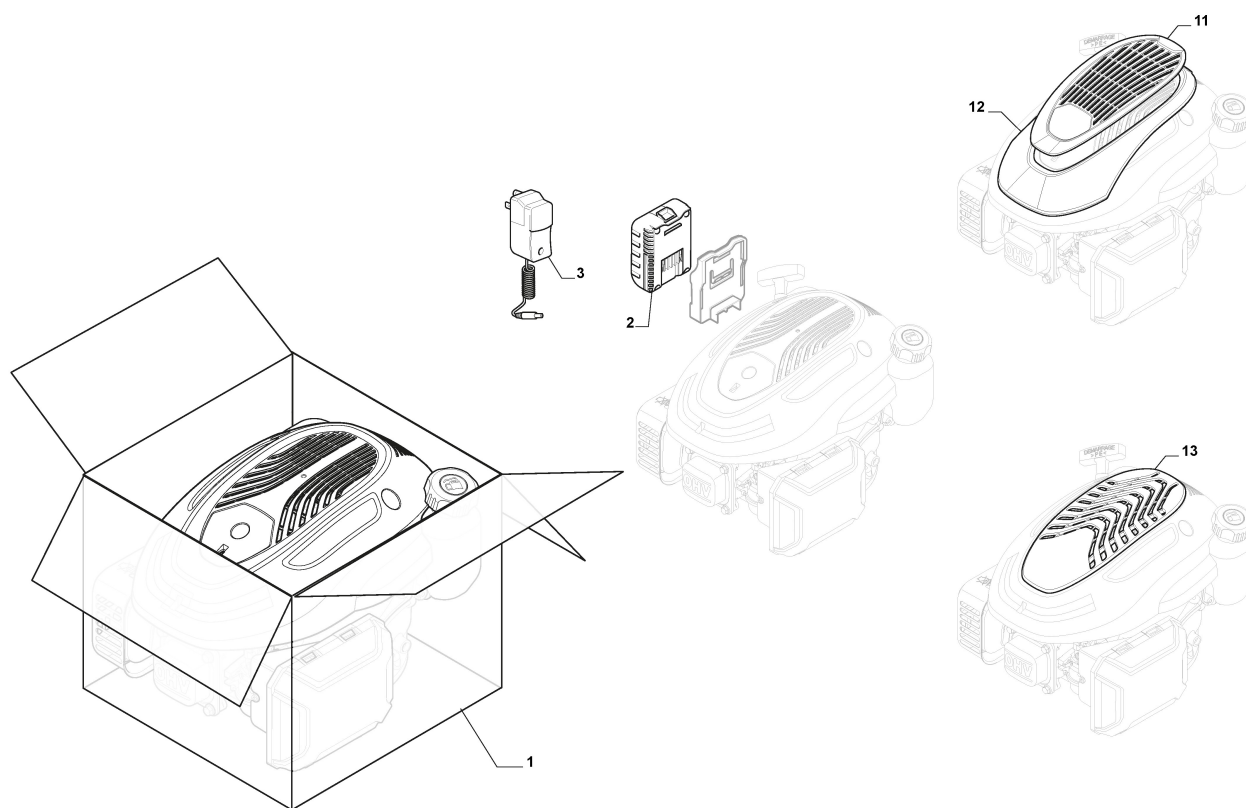

Moteur, Capot Moteur

Réf. N°	Q.té :	Code article	Description	Articles	De	Jusqu'à
1	1	118551443/0	Moteur Complete			
2	1	118551476/0	Batterie			
3	1	118551478/0	Chargeur De Batteries			
11	1	322055631/0	Kappe Grau			
12	1	322055632/0	Schutzkasten, Gelb			
13	1	322055628/0	Kappe Grau