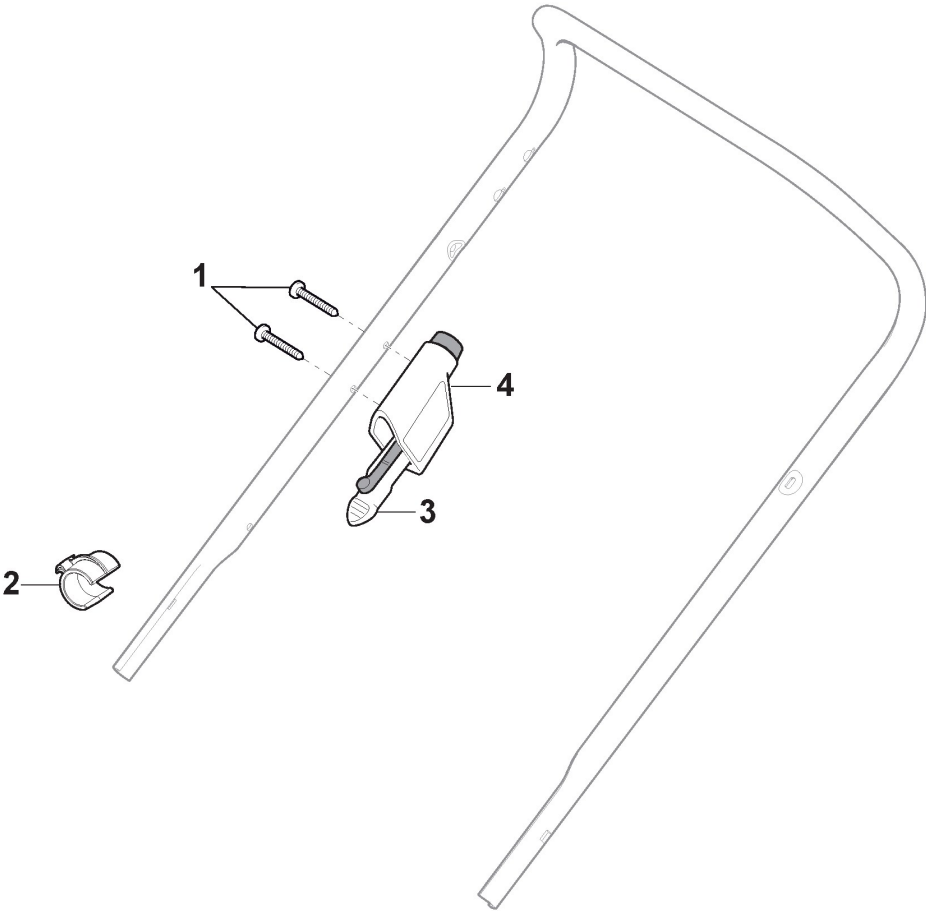

## Mancheron, Partie Superieure avec Poignée

Réf. N°	Q.té :	Code article	Description	Articles	De	Jusqu'à
1	1	381007571/2	Poignée supérieure noire avec prise caoutchoutée	Black with Sponge Grip		
2	1	122430313/0	Ressort De Guide			
3	1	112521330/0	Rondelle			
4	1	112154510/0	Ecrou			
5	1	118390020/0	Fixation Cable			
6	1	181003363/1	Levier Frein Moteur Noir	Black		
7	1	181030053/0	Cable Frein Moteur			
8	2	112369500/0	Disque Elastique			
9	2	112760605/0	Vis			
10	1	181003364/0	Levier Traction			
11	1	381030104/0	Câble Embrayage			
12	1	381008730/0	Dotation	Black		
13	1	381006785/0	Mancheron, Partie Inferieure Noir	Black		
14	2	112819110/0	Vis			
15	2	122671651/0	Rondelle			
16	2	122399900/0	Poignée Noir			
17	2	112293200/0	Ecrou			
18	2	112818900/0	Vis			
19	2	112155000/0	Ecrou			
20	2	112521350/0	Rondelle			