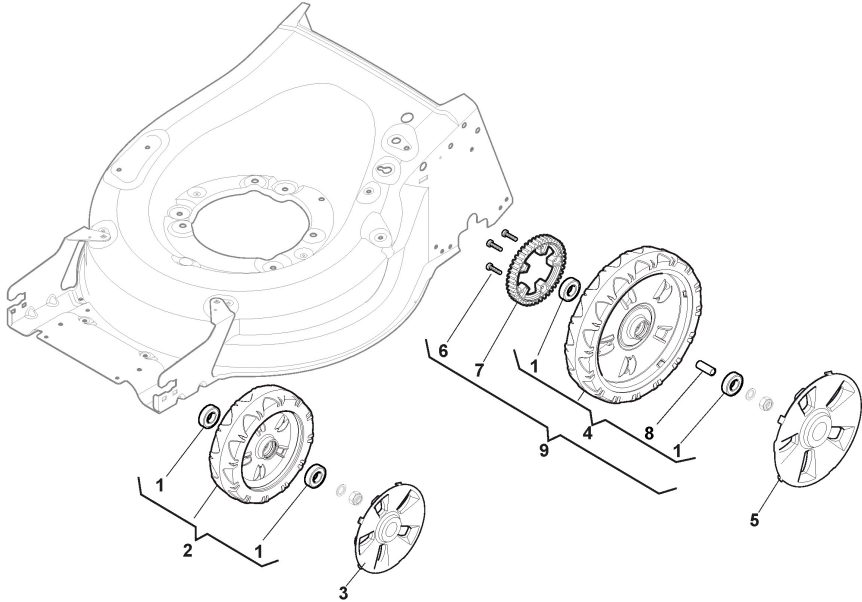

## Châssis Et Reglage Hauter Decoupe

Réf. N°	Q.té :	Code article	Description	Articles	De	Jusqu'à
25	1	135063902/1	Courroie		From	
25	1	135064100/0	Courroie		01-September-2018	To 31-August-2017
26	2	119216035/0	Roulement			
27	1	122570134/0	Pignon Gauche			
28	1	122570133/0	Pignon Droit			
29	4	112608600/0	Seeger			
30	2	122753000/0	Goupille			
31	1	381002046/0	Tige Commande de Roues			To S/N
31	1	381002046/1	Tige Commande de Roues		From S/N	322600145/000001
32	2	122519823/0	Pivot		20BA2WBH082522	
33	2	322785305/0	Support			To 31-August-2015
33	2	322785305/1	Support		From	
34	4	112728697/0	Vis		01-September-2015	
35	2	112000930/0	Anneau Benzing		From	
35	2	112436051/0	Plaquette		01-September-2015	To 03-January-2021
36	1	112645708/0	Pivot			
37	2	322600145/0	Protection Roue	NOT for Delta Hole wheels		
38	2	322600208/0	Protection Roue			
39	1	122601909/0	Poulie			

# Mancheron, Partie Superieure

Réf. N°	Q.té :	Code article	Description	Articles	De	Jusqu'à
1	1	381007571/2	Poignée supérieure noire avec prise caoutchoutée	Black with Sponge Grip		
2	1	122430313/0	Ressort De Guide			
3	1	112521330/0	Rondelle			
4	1	112154510/0	Ecrou			
5	1	118390020/0	Fixation Cable			
6	1	181003363/1	Levier Frein Moteur Noir	Black		
7	1	181030053/0	Cable Frein Moteur			
8	1	112727783/0	Vis			
9	1	112154510/0	Ecrou			
10	1	181003364/0	Levier Traction	Black		
11	1	381030104/1	Câble, Commande Traction			
12	1	322551685/0	Support de câble ø22			
13	1	381006785/0	Mancheron, Partie Inferieure Noir	Black		
14	2	112819110/0	Vis			
15	2	122671651/0	Rondelle			
16	2	122399900/0	Poignée Noir	Black		
17	2	112293200/0	Ecrou			
18	2	112818900/0	Vis			
19	2	112155000/0	Ecrou			
20	2	112521350/0	Rondelle			
21	2	112369500/0	Disque Elastique			
22	2	112760605/0	Vis			
23	1	381008730/0	Dotation	Black		