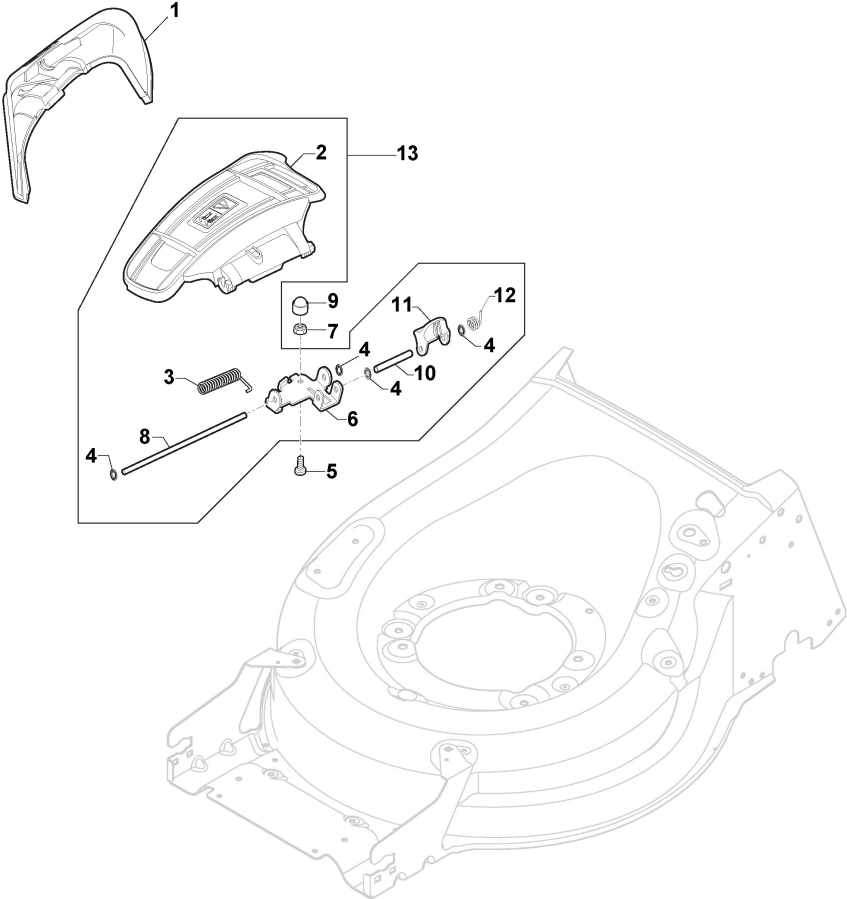

Protection Sortie

Réf. N°	Q.té :	Code article	Description	Articles	De	Jusqu'à
1	1	322108315/0	Convoyeur			
2	1	322600309/1	Pare-Pierres, Noir	Black		To
2	1	322600309/2	Pare-Pierres, Noir	Black	From 01-December-2018	
3	1	122450456/0	Ressort			To
3	1	122450456/1	Ressort		From 01-January-2019	
4	4	112604896/0	Fixateur A Couronne			
5	2	112727803/0	Vis			
6	1	322806659/0	Point D'Appui			
7	2	112154510/0	Ecrou			
8	1	122517869/1	Pivot			
9	2	118203853/0	Capot			
10	1	122517876/0	Pivot			
11	1	322783013/0	Poussoir			
12	1	122450493/0	Ressort			
13	1	381008162/0	Ens. Protection Sortie			To
13	1	381008162/1	Ens. Protection Sortie		From 01-January-2019	31-December-2018