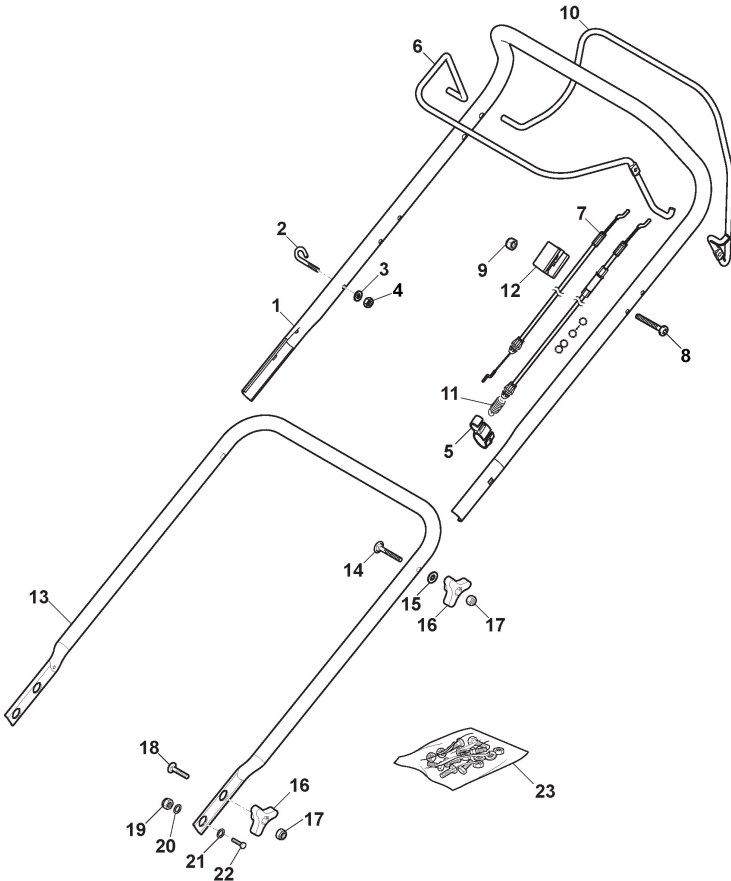

## Châssis Et Reglage Hauter Decoupe

Réf. N°	Q.té :	Code article	Description	Articles	De	Jusqu'à
25	1	135063902/1	Courroie		From	
25	1	135064100/0	Courroie		01-September-2018	To 31-August-2017
26	2	119216035/0	Roulement			
27	1	122570134/0	Pignon Gauche			
28	1	122570133/0	Pignon Droit			
29	4	112608600/0	Seeger			
30	2	122753000/0	Goupille			
31	1	381002046/0	Tige Commande de Roues			To S/N
31	1	381002046/1	Tige Commande de Roues		From S/N	322600145/000001
32	2	122519823/0	Pivot		20BA2WBH082522	
33	2	322785305/0	Support			To 31-August-2015
33	2	322785305/1	Support		From	
34	4	112728697/0	Vis		01-September-2015	
35	2	112000930/0	Anneau Benzing		From	
35	2	112436051/0	Plaquette		01-September-2015	To 03-January-2021
36	1	112645708/0	Pivot			
37	2	322600145/0	Protection Roue	NOT for Delta Hole wheels		
38	2	322600208/0	Protection Roue			
39	1	122601909/0	Poulie			

# Mancheron, Partie Superieure

Réf. N°	Q.té :	Code article	Description	Articles	De	Jusqu'à
1	1	381007571/2	Poignée supérieure noire avec prise caoutchoutée	Black with Sponge Grip		
2	1	122430313/0	Ressort De Guide			
3	1	112521330/0	Rondelle			
4	1	112154510/0	Ecrou			
5	1	118390020/0	Fixation Cable			
6	1	181003363/1	Levier Frein Moteur Noir	Black		
7	1	181030053/0	Cable Frein Moteur			
8	1	112727783/0	Vis			
9	1	112154510/0	Ecrou			
10	1	181003364/0	Levier Traction	Black		
11	1	381030104/1	Câble, Commande Traction			
12	1	322551685/0	Support de câble ø22			
13	1	381006785/0	Mancheron, Partie Inferieure Noir	Black		
14	2	112819110/0	Vis			
15	2	122671651/0	Rondelle			
16	2	122399900/0	Poignée Noir	Black		
17	2	112293200/0	Ecrou			
18	2	112818900/0	Vis			
19	2	112155000/0	Ecrou			
20	2	112521350/0	Rondelle			
21	2	112369500/0	Disque Elastique			
22	2	112760605/0	Vis			
23	1	381008730/0	Dotation	Black		