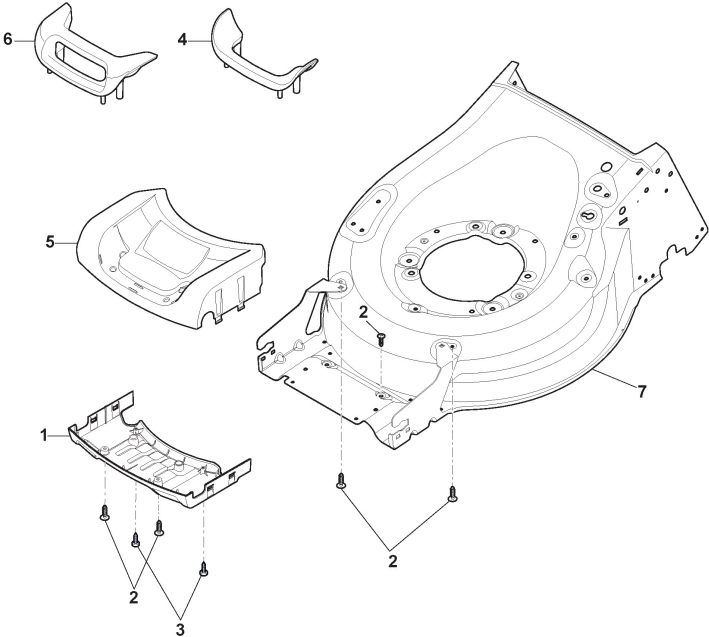

## Châssis Et Reglage Hauter Decoupe

Réf. N°	Q.té :	Code article	Description	Articles	De	Jusqu'à
25	1	135063902/1	Courroie		From	
25	1	135064100/0	Courroie		01-September-2018	To 31-August-2017
26	2	119216035/0	Roulement			
27	1	122570134/0	Pignon Gauche			
28	1	122570133/0	Pignon Droit			
29	4	112608600/0	Seeger			
30	2	122753000/0	Goupille			
31	1	381002046/0	Tige Commande de Roues			To S/N
31	1	381002046/1	Tige Commande de Roues		From S/N	322600145/000001
32	2	122519823/0	Pivot		20BA2WBH082522	
33	2	322785305/0	Support			To 31-August-2015
33	2	322785305/1	Support		From	
34	4	112728697/0	Vis		01-September-2015	
35	2	112000930/0	Anneau Benzing		From	
35	2	112436051/0	Plaquette		01-September-2015	To 03-January-2021
36	1	112645708/0	Pivot			
37	2	322600145/0	Protection Roue	NOT for Delta Hole wheels		
38	2	322600208/0	Protection Roue			
39	1	122601909/0	Poulie			