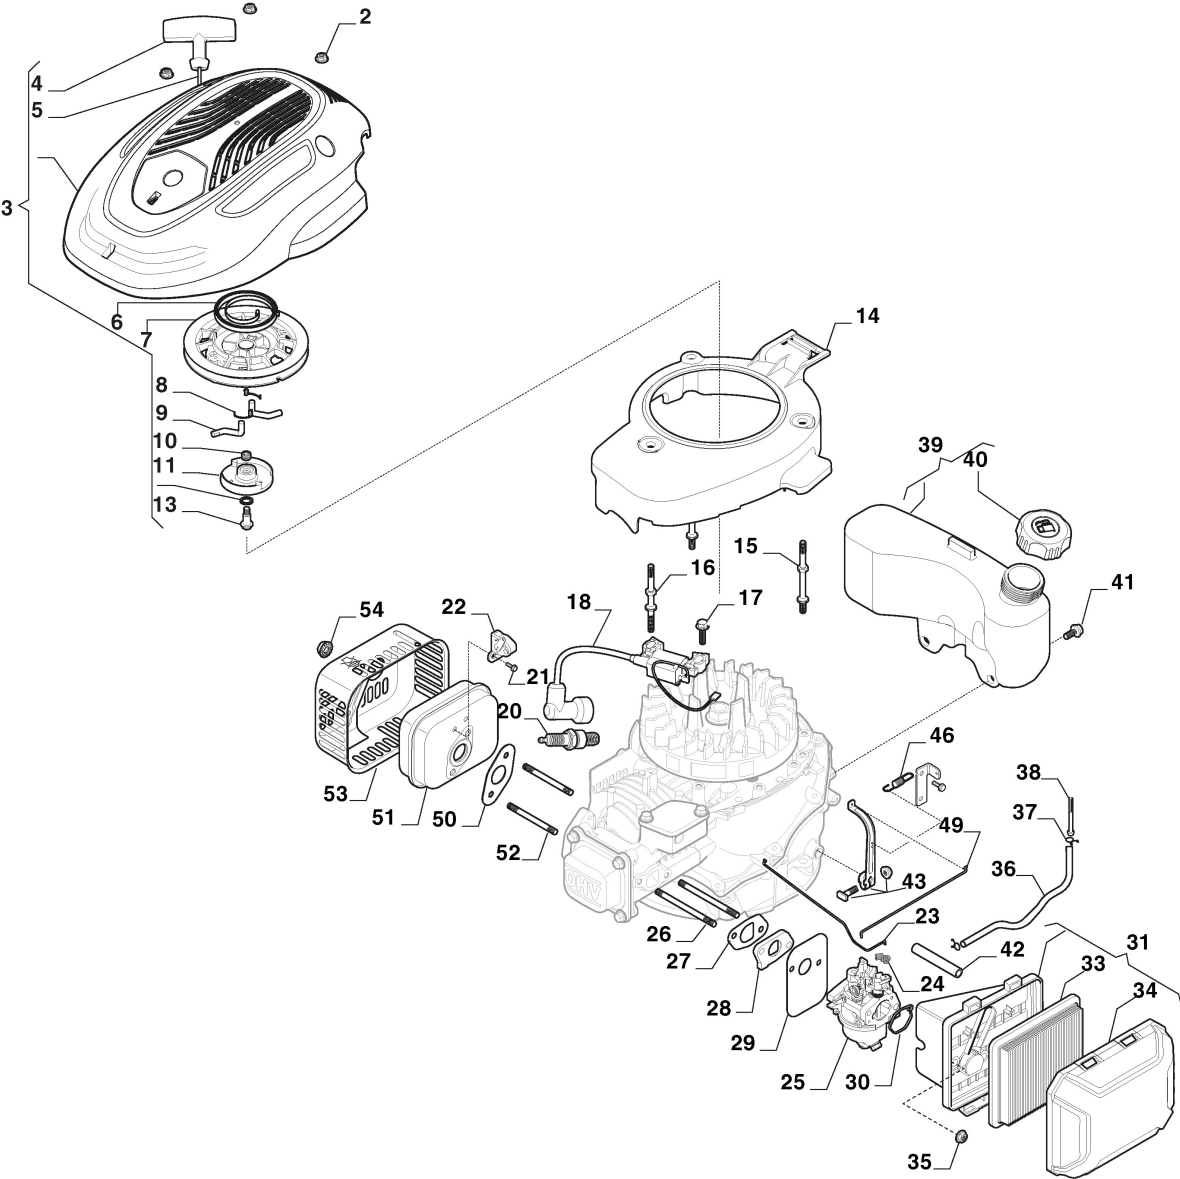

Moteur - Carburateur, Reservoir

Réf. N°	Q.té :	Code article	Description	Articles	De	Jusqu'à
37	2	118550918/0	Collier Tuyau			
38	1	118550314/0	Filtre Carburant			
39	1	118551453/0	Tank			
40	1	118551455/0	Bouchon Reservoir			
41	2	112791400/0	Vis			
42	1	118551479/0	Tuyau Soupirlail			
43	1	118550933/0	Gouverneur Levier			
46	1	118551458/0	Ressort			
49	1	118551457/0	Lien De Gouverneur			
50	1	118550898/0	Garniture Silencieux			
51	1	118551465/0	Schalldämpfer			
52	2	118550930/0	Prisonnier			
53	1	118551466/0	Protection Silencieux			
54	2	118550806/0	Ecrou