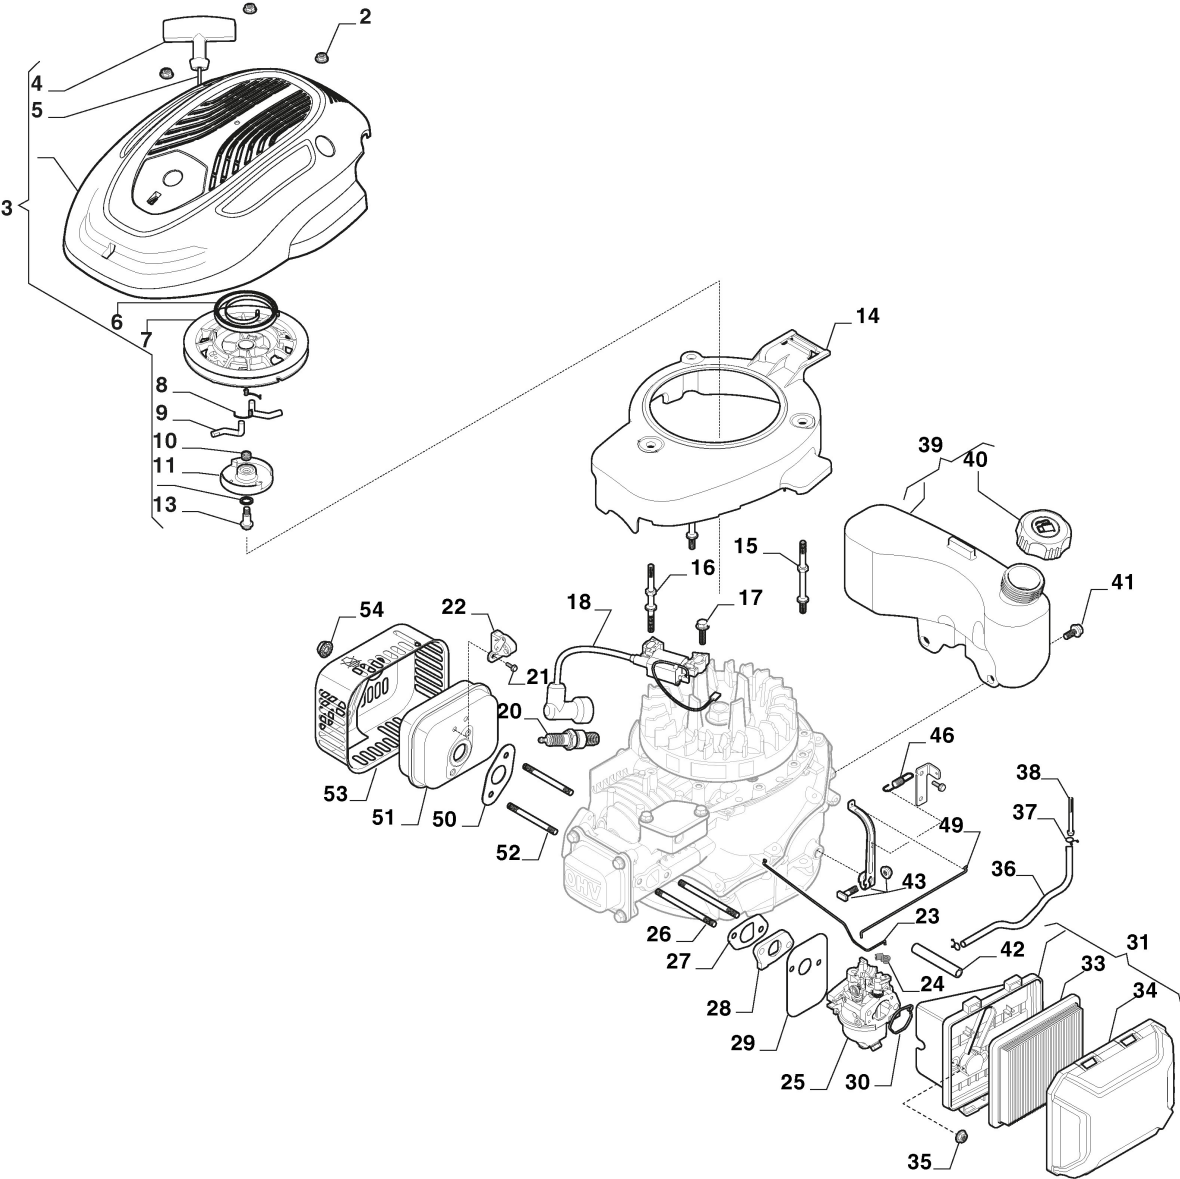

Moteur - Carburateur, Reservoir

Réf. N°	Q.té :	Code article	Description	Articles	De	Jusqu'à
2	3	112292102/0	Ecrou			
3	1	118551468/0	Set Starter			
4	1	118551619/0	Poignée Démarrage			
5	1	118550779/0	Câble Démarrage			
6	1	118551621/0	Ressort Démarrage			
7	1	118551620/0	Poulie Démarrage			
8	2	118551626/0	Ressort			
9	2	118551622/0	Ratchet, Starter			
10	1	118551625/0	Ressort			
11	1	118551623/0	Couvercle			
13	1	118551624/0	Stud			
14	1	118551788/0	Conduit D'Air			
15	2	118550907/0	Pivot			
16	1	118550906/0	Pivot			
17	1	112791500/0	Vis			
18	1	118551474/0	Elektronikspule			
20	1	1111-9206-01	Spark Plug (Rc12Yc)			
21	2	112789000/0	Vis			
22	1	118551456/0	Commande Starter			
23	1	118551459/0	Stange			
24	1	118551352/0	Butée			
25	1	118551450/1	Vergaser			
26	2	118550930/0	Prisonnier			
27	1	118550929/0	Garniture			
28	1	118552513/0	Blocage Thermique			
29	1	118550927/0	Garniture			
30	1	118551124/0	Garniture			
31	1	118551462/0	Luffilter			
33	1	118550257/0	Filtre À Air			
34	1	118551463/0	Couvercle Filtre Air			
35	2	112292102/0	Ecrou			
36	1	118551480/1	Kraftstoffleitung