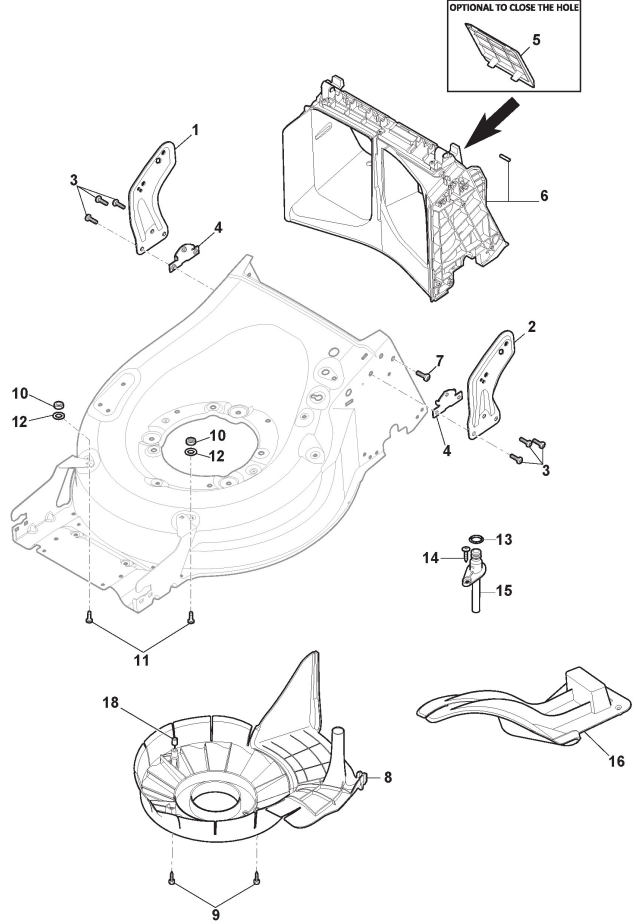

Protection Courroie

Réf. N°	Q.té :	Code article	Description	Articles	De	Jusqu'à
1	1	381005195/0	Etrier Droit	Black		To 31-August-2017
1	1	381005195/1	Etrier Droit	Black	From 01-September-2017	To 31-August-2018
1	1	381005195/2	Etrier Droit	Black	From 01-September-2018	
2	1	381005197/0	Etrier Gauche	Black		To 31-August-2017
2	1	381005197/1	Etrier Gauche	Black	From 01-September-2017	To 31-August-2018
2	1	381005197/2	Etrier Gauche	Black	From 01-September-2018	
3	6	112727801/0	Vis			
4	2	322545213/0	Plaquette			
5	1	322600310/0	Rear door	Not for TR/E models		
6	1	381102204/0	Rear Baffle Assembly			To S/N 19JA2WBH017665
6	1	381102204/1	Rear Baffle Assembly		From S/N 19JA2WBH017665	
7	6	112728699/0	Vis			
8	1	322060271/0	Protection Mulching			To 31-August-2015
8	1	322060271/1	Protection Mulching		From 01-September-2015	To 31-August-2018
8	1	322060271/2	Protection Mulching		From 01-September-2018	
9	2	112728530/0	Vis			To 31-August-2015
9	2	112728531/0	Vis		From 01-September-2015	To 31-August-2016
9	2	112735645/0	Vis		From 01-September-2018	
10	2	112154510/0	Ecrou			
11	2	112815205/0	Vis			
12	2	112521330/0	Rondelle			
13	1	119035000/0	Joint Or			
14	1	112728697/0	Vis			
15	1	322034002/0	Attaque Lavage			
16	1	322140246/0	Deflecteur			
18	2	122042073/0	Douille		From 01-September-2018