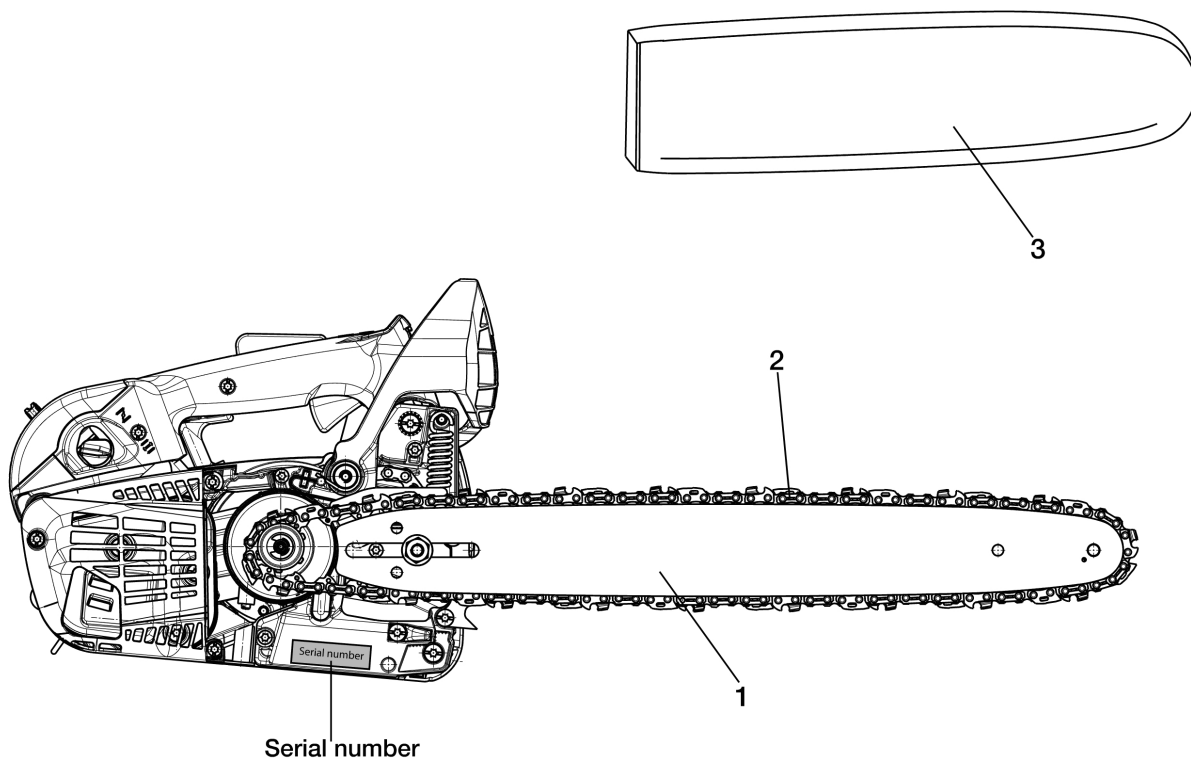

Illustration Carter chaine - Embrayage

Illustration Carter chaine - Embrayage

Réf.N°	Q.té	Code de l'article	Description	Validité depuis	Validité jusqu'à	Notes	Bulletin
1	1	50240059R	Entretoise				
2	1	50270036BR	Embrayage				
3	3	50270115CR	Ressort				
4	1	50270014R	Cloche embrayage				
5	1	3037024R	Bague				
6	1	50270042R	Bande de frein				
7	1	50240028R	Entretoise				
8	1	3026007R	Bague				
9	1	50270176BR	Couvercle subassment				
10	2	3891009R	Vis				
11	1	50270097AR	Ressort				
12	1	50270185BR	Protection				
13	1	50270186AR	Bras				
14	1	50270070R	Carter chaine complet				
15	2	3960030R	Vis				
16	1	50270028R	Bride				
17	1	50290156	Kit tension chaine				
18	1	3980013R	Ecrou				

Illustration Accessoires

Réf.N°	Q.té	Code de l'article	Description	Validité depuis	Validité jusqu'à	Notes	Bulletin
1	1	50030232R	Guide 12" - 30 cm				
2	1	30629013	Chaine .3/8" x .050" (1,3mm)				
3	1	1144038R	Couvre-guide				