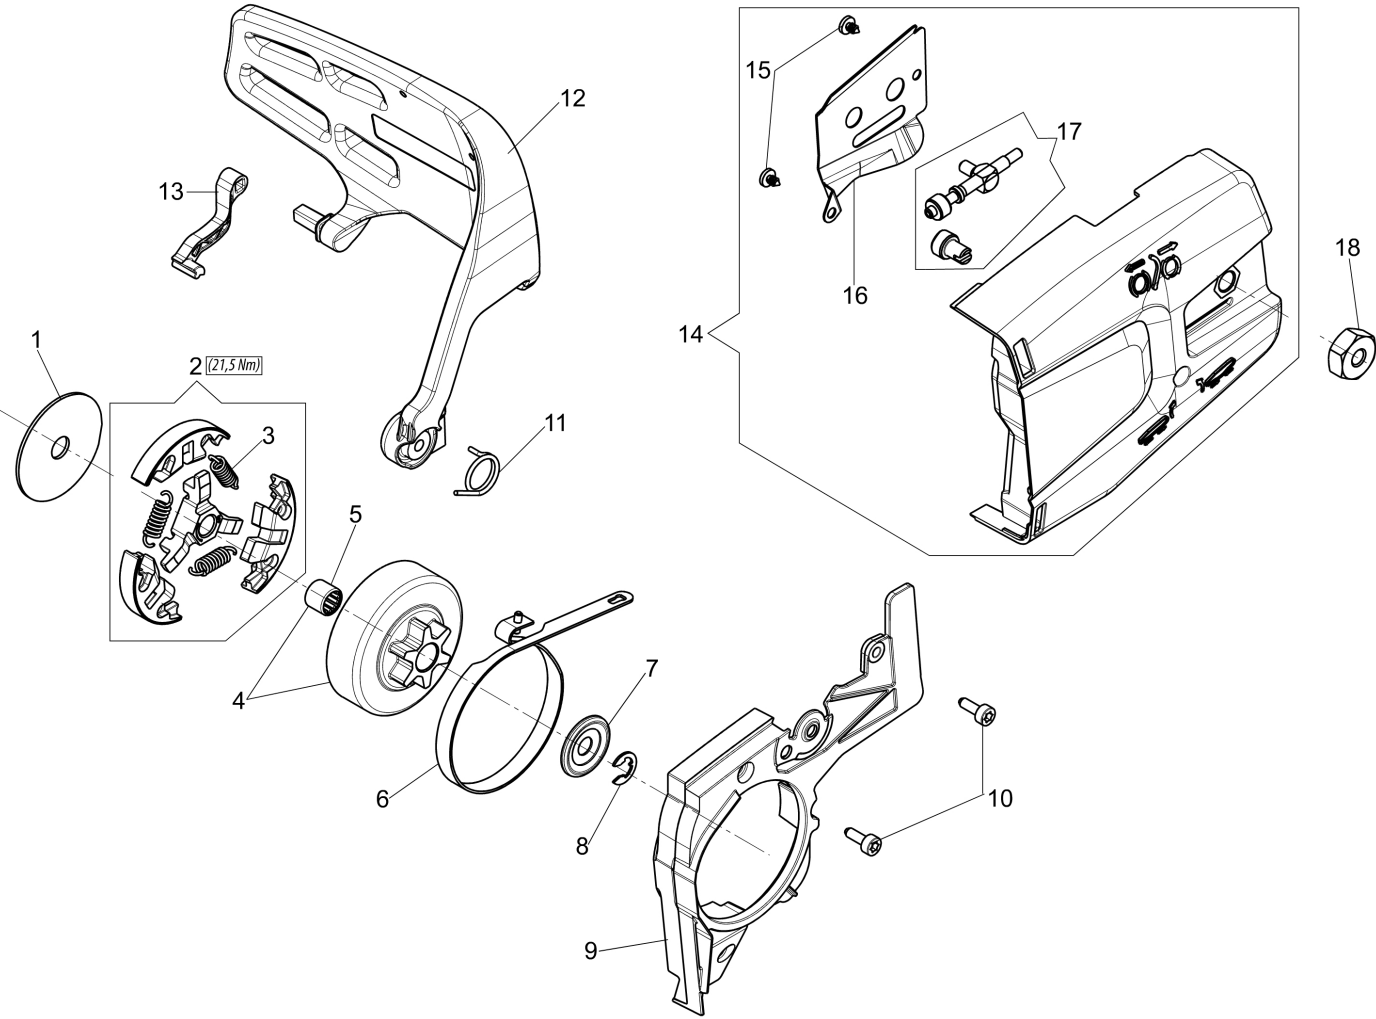

Illustration Carter chaine - Embrayage

Illustration Carter chaine - Embrayage

Réf.N°	Q.té	Code de l'article	Description	Validité depuis	Validité jusqu'à	Notes	Bulletin
1	1	50240059R	Entretoise				
2	1	50270036BR	Embrayage				
3	3	50270115CR	Ressort				
4	1	50270014R	Cloche embrayage				
5	1	3037024R	Bague				
6	1	50270042R	Bande de frein				
7	1	50240028R	Entretoise				
8	1	3026007R	Bague				
9	1	50270176BR	Couvercle subassment				
10	2	3891009R	Vis				
11	1	50270097AR	Ressort				
12	1	50270185BR	Protection				
13	1	50270186AR	Bras				
14	1	50270070R	Carter chaine complet				
15	2	3960030R	Vis				
16	1	50270028R	Bride				
17	1	50290156	Kit tension chaine				
18	1	3980013R	Ecrou				

Illustration Accessoires

Réf.N°	Q.té	Code de l'article	Description	Validité depuis	Validité jusqu'à	Notes	Bulletin
1	1	50030232R	Guide 12" - 30 cm				
2	1	30629013	Chaine .3/8" x .050" (1,3mm)				
3	1	1144038R	Couvre-guide				