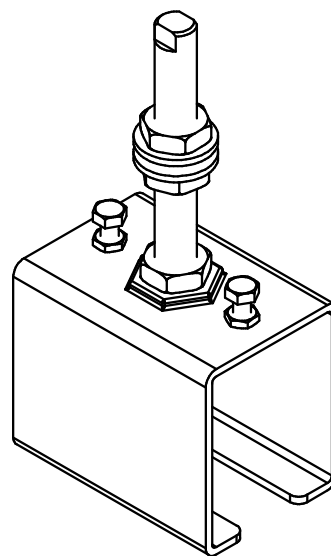

Manchon support tige longue
Matière: Acier

Jointing bracket with long rod
Material: Steel

7,rue Gay Lussac
25000 BESANCON

Référence
Item Nr: **6256ML**

Rail associé
Combined track: **6255**