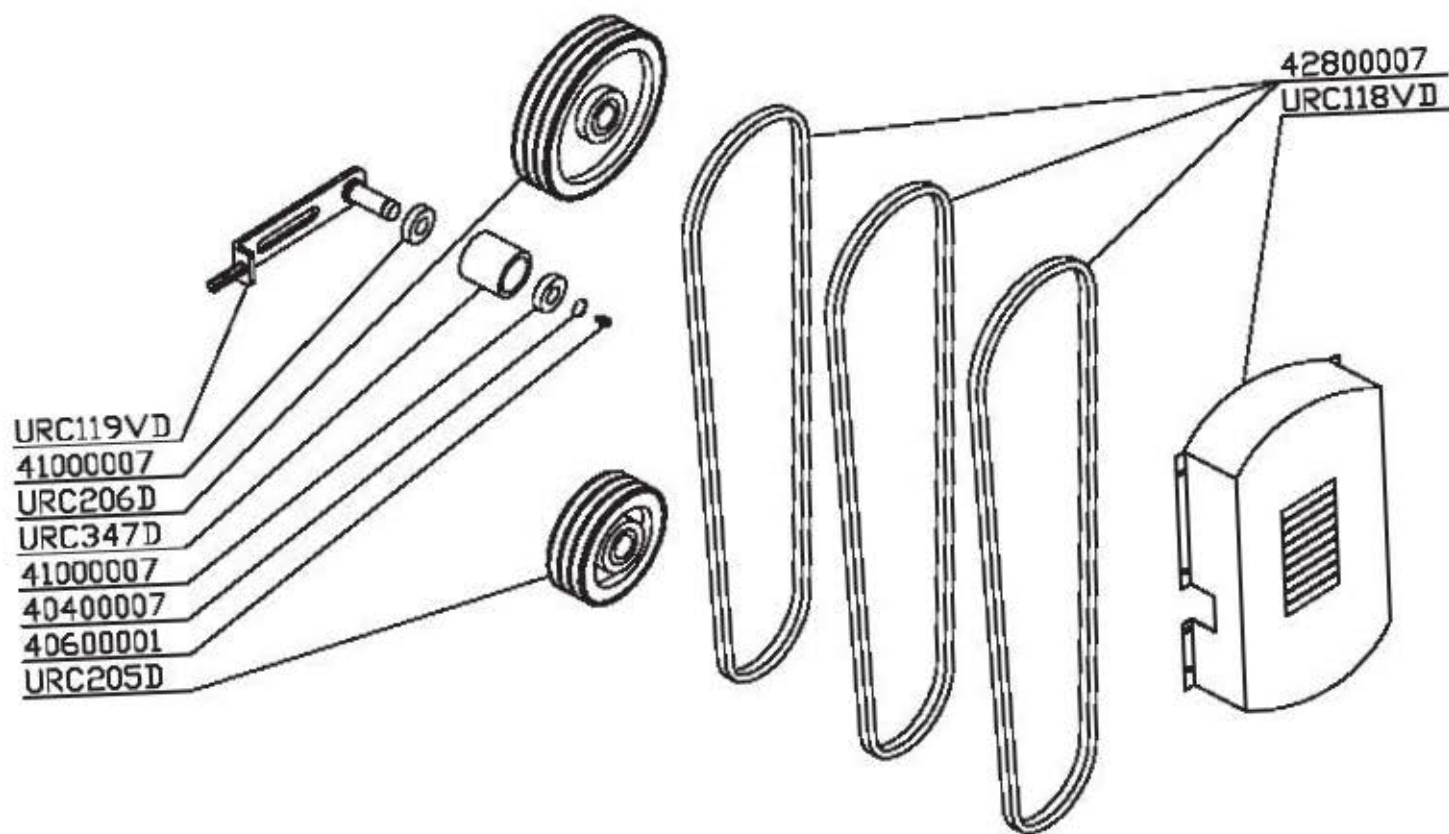

# CENTURION 3C

106 - 132 - 158

Trinciatrice Spostabile  
Side shift Flail Mower  
Broyeur Déportable

KIT 3 CINGHIE - 3 VBELT KIT - KIT 3 COURROIES

FLAIL MOWER CENTURION - 3 V-BELTS KIT

# FLIPPER

80 - 106 - 132 - 158 - 186 - 214

Trinciatrice Reversibile  
Reversible Flail Mower  
Broyeur Reversible

KIT 3 CINGHIE - 3 V BELT KIT - KIT 3 COURROIES

FLAIL MOWER FLIPPER - 3 V-BELTS KIT