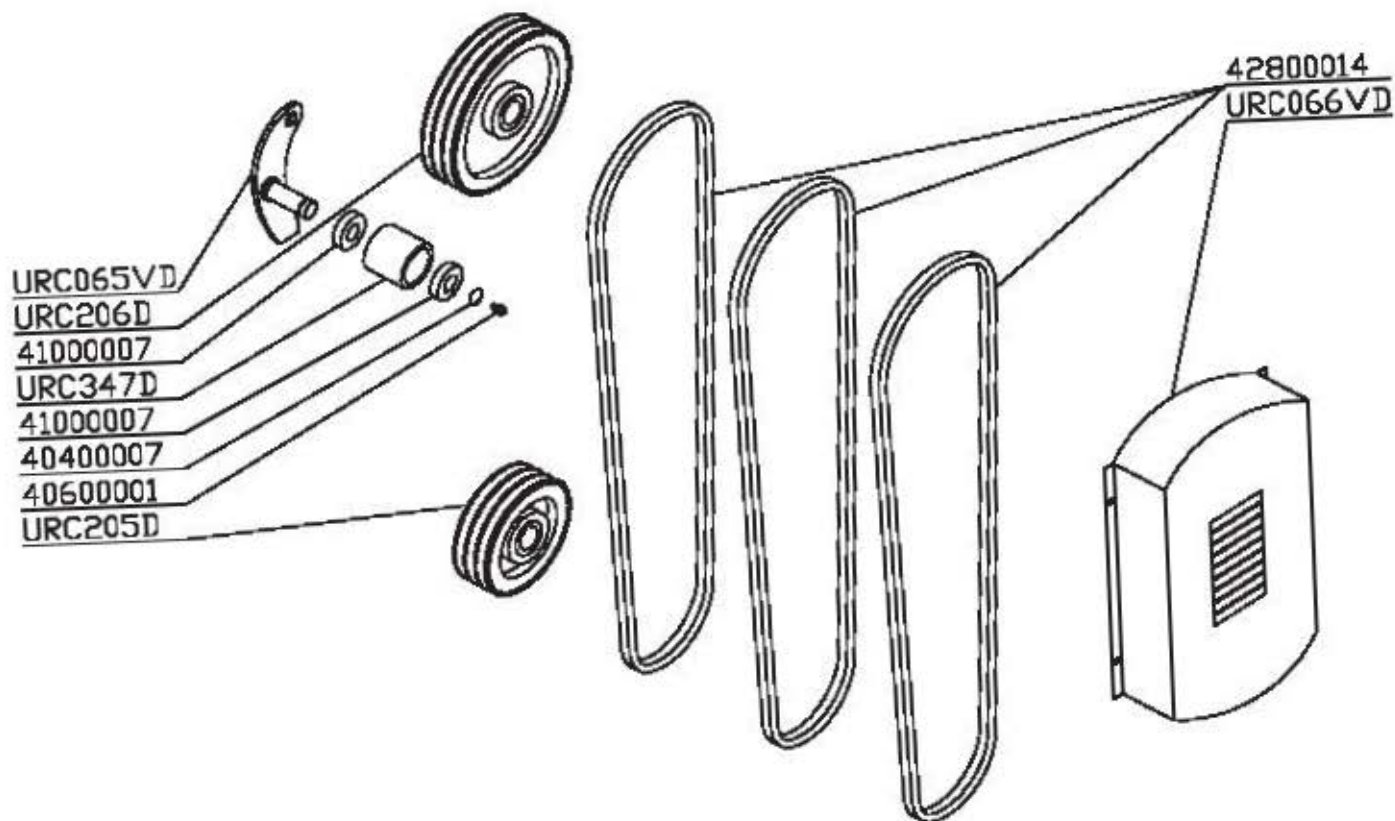

# CENTURION 3C

106 - 132 - 158

Trinciatrice Spostabile  
Side shift Flail Mower  
Broyeur Déportable

KIT 3 CINGHIE - 3 VBELT KIT - KIT 3 COURROIES

FLAIL MOWER CENTURION - 3 V-BELTS KIT

# FLIPPER

80 - 106 - 132 - 158 - 186 - 214

Trinciatrice Reversibile  
Reversible Flail Mower  
Broyeur Reversible

KIT 3 CINGHIE - 3 V BELT KIT - KIT 3 COURROIES

FLAIL MOWER FLIPPER - 3 V-BELTS KIT