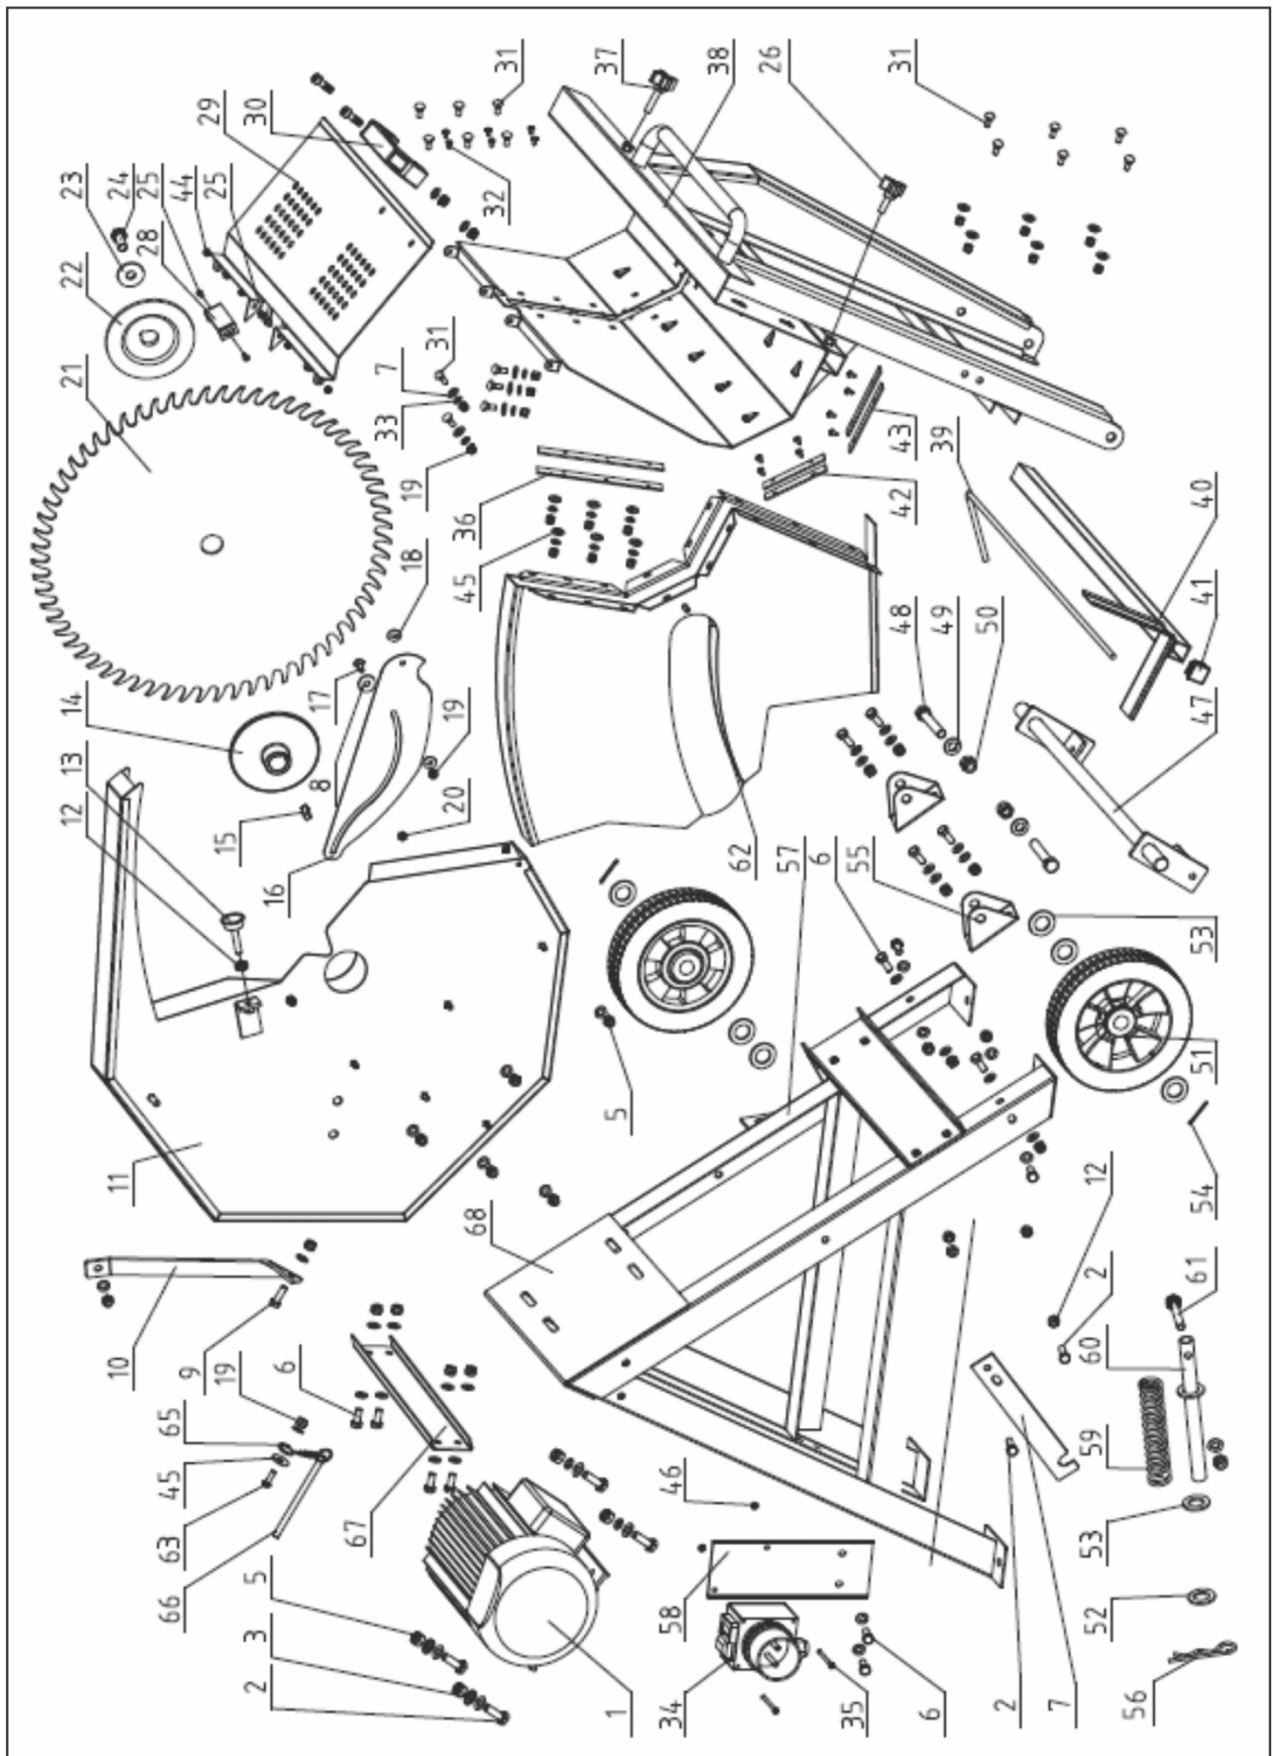

DESPIECE

LISTADO DE PIEZAS

Núm.	Descripción	Cantidad
1	Motor	1
2	Tornillo 8.8 M8 x 25	13
3	Arandela plana 8	26
5	Contratuerca M8	26
6	Tornillo M8 x 20	30
7	Placa de bloqueo	1
8	Arandela absorbe vibraciones 8	1
9	Tornillo M8 x 25	1
10	Placa de soporte	1
11	Recubrimiento de la hoja de corte	1
12	Tuerca M8	4
13	Tornillo M8 x 40	1
14	Brida trasera hoja de corte	1
15	Llave 8 x 7 x 30	1
16	Placa protectora movable	1
17	Tornillo 8.8 M6 x 25	1
18	Arandela grande 6	23
19	Contratuerca M6	23
20	Tuerca M6	1
21	Hoja de corte	1
22	Brida de sujeción delantera	1
23	Arandela grande 12	1
24	Tornillo M12 x 30	1
25	Tornillo M5 x 12	10
26	Manilla en cruz	1
28	Placa límite	1
29	Protección superior	1
30	Asa	4
31	Tornillo M6 x 16	18
32	Tornillo ST4.2 x 9.5	14
33	Arandela plana 6	2
34	Interruptor	1

PIÈCES DÉTACHÉES

LISTE DE PIÈCES

Num.	Description	Quantité
1	Moteur	1
2	Vis 8.8 M8 x 25	13
3	Rondelle plate 8	26
5	Contrécrou M8	26
6	Vis M8 x 20	30
7	Plaque de blocage	1
8	Rondelle antivibrations 8	1
9	Vis M8 x 25	1
10	Plaque de support	1
11	Revêtement de la lame de coupe	1
12	Écrou M8	4
13	Vis M8 x 40	1
14	Bride arrière lame de coupe	1
15	Clé 8 x 7 x 30	1
16	Plaque de protection amovible	1
17	Vis 8.8 M6 x 25	1
18	Rondelle grande 6	23
19	Contrécrou M6	23
20	Écrou M6	1
21	Lame de coupe	1
22	Bride de fixation avant	1
23	Rondelle grande 12	1
24	Vis M12 x 30	1
25	Vis M5 x 12	10
26	Ecrou papillon	1
28	Plaque	1
29	Protection supérieure	1
30	Poignée	4
31	Vis M6 x 16	18
32	Vis ST4.2 x 9.5	14
33	Rondelle plate 6	2
34	Interrupteur	1