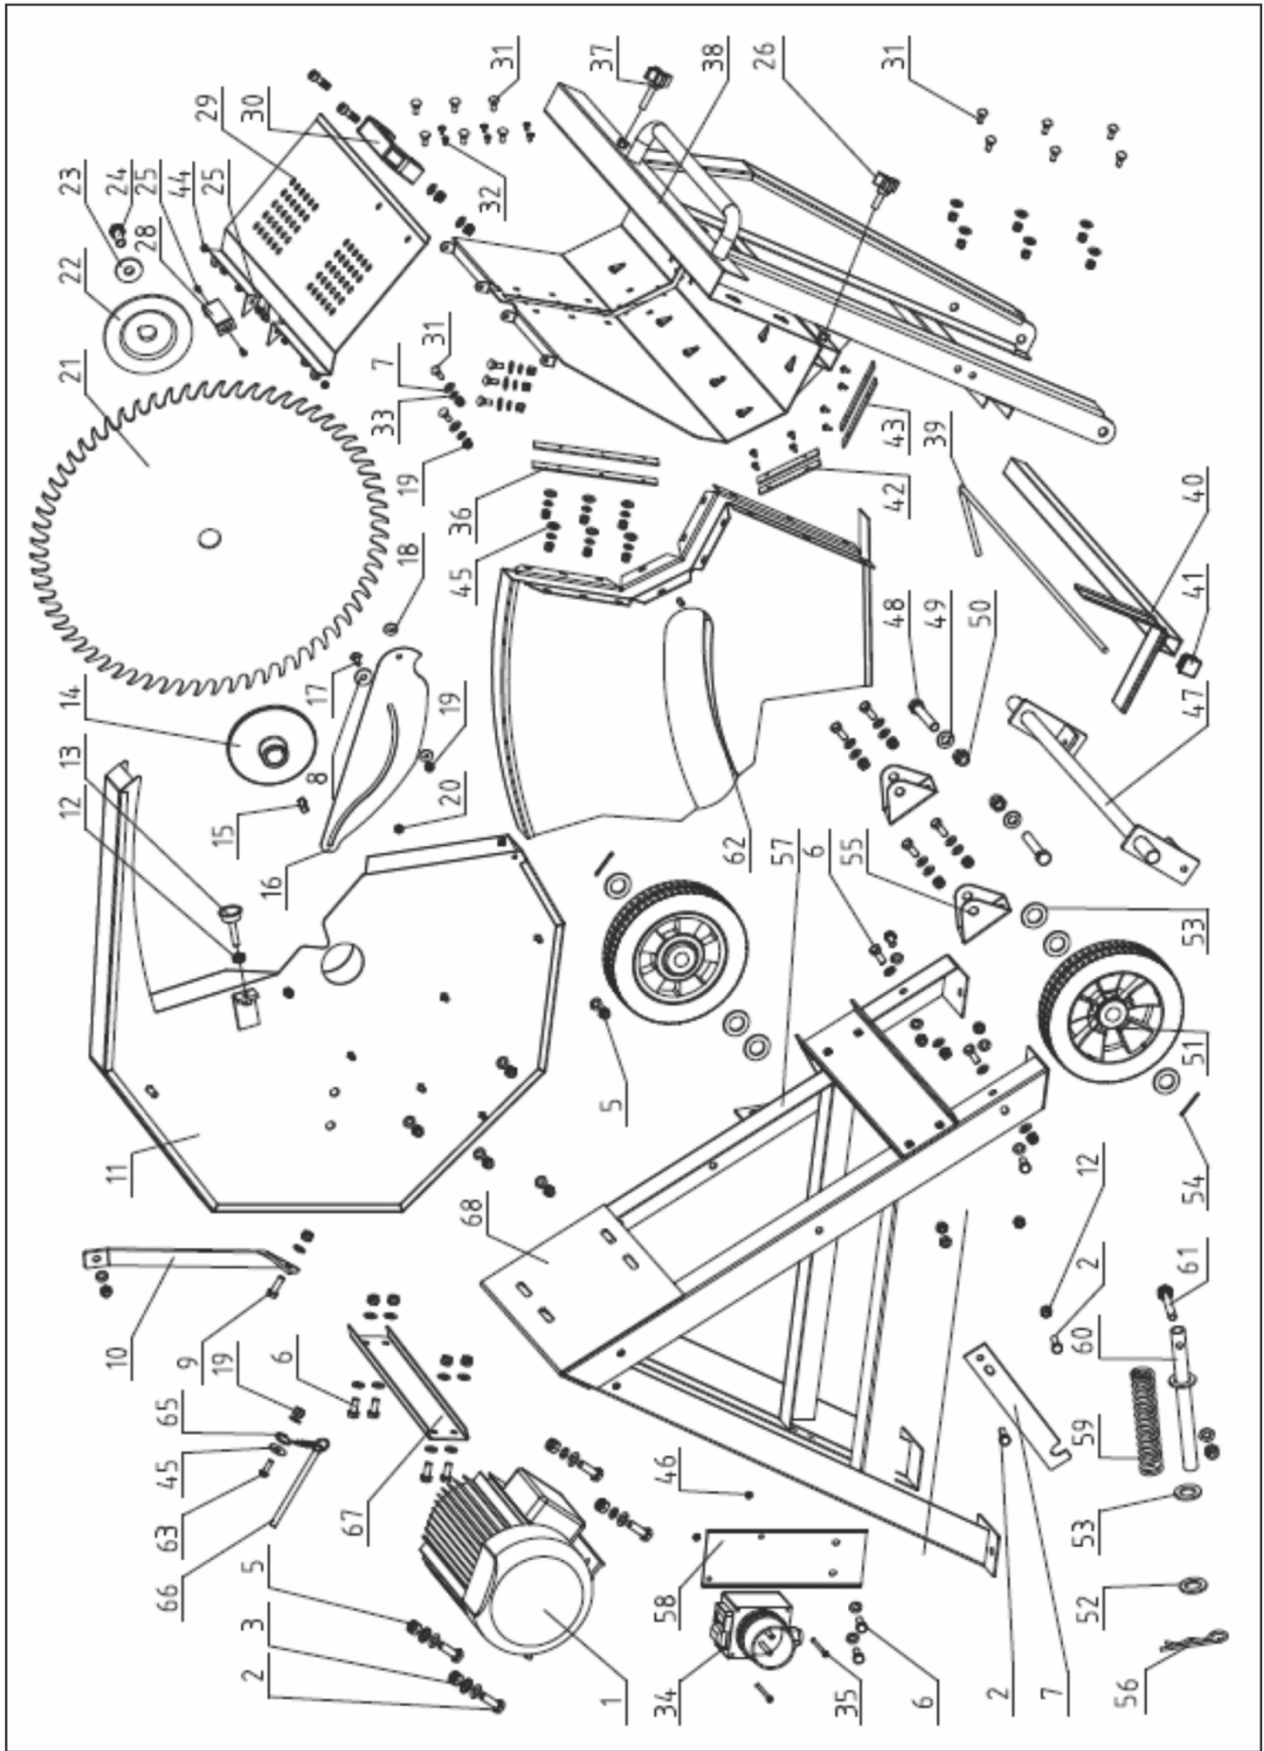

DESPIECE

LISTADO DE PIEZAS

Núm.	Descripción	Cantidad
1	Motor	1
2	Tornillo 8.8 M8 x 25	13
3	Arandela plana 8	26
5	Contratuerca M8	26
6	Tornillo M8 x 20	30
7	Placa de bloqueo	1
8	Arandela absorbe vibraciones 8	1
9	Tornillo M8 x 25	1
10	Placa de soporte	1
11	Recubrimiento de la hoja de corte	1
12	Tuerca M8	4
13	Tornillo M8 x 40	1
14	Brida trasera hoja de corte	1
15	Llave 8 x 7 x 30	1
16	Placa protectora movable	1
17	Tornillo 8.8 M6 x 25	1
18	Arandela grande 6	23
19	Contratuerca M6	23
20	Tuerca M6	1
21	Hoja de corte	1
22	Brida de sujeción delantera	1
23	Arandela grande 12	1
24	Tornillo M12 x 30	1
25	Tornillo M5 x 12	10
26	Manilla en cruz	1
28	Placa límite	1
29	Protección superior	1
30	Asa	4
31	Tornillo M6 x 16	18
32	Tornillo ST4.2 x 9.5	14
33	Arandela plana 6	2
34	Interruptor	1

PIÈCES DÉTACHÉES

LISTE DE PIÈCES

Num.	Description	Quantité
1	Moteur	1
2	Vis 8.8 M8 x 25	13
3	Rondelle plate 8	26
5	Contrécrou M8	26
6	Vis M8 x 20	30
7	Plaque de blocage	1
8	Rondelle antivibrations 8	1
9	Vis M8 x 25	1
10	Plaque de support	1
11	Revêtement de la lame de coupe	1
12	Écrou M8	4
13	Vis M8 x 40	1
14	Bride arrière lame de coupe	1
15	Clé 8 x 7 x 30	1
16	Plaque de protection amovible	1
17	Vis 8.8 M6 x 25	1
18	Rondelle grande 6	23
19	Contrécrou M6	23
20	Écrou M6	1
21	Lame de coupe	1
22	Bride de fixation avant	1
23	Rondelle grande 12	1
24	Vis M12 x 30	1
25	Vis M5 x 12	10
26	Ecrou papillon	1
28	Plaque	1
29	Protection supérieure	1
30	Poignée	4
31	Vis M6 x 16	18
32	Vis ST4.2 x 9.5	14
33	Rondelle plate 6	2
34	Interrupteur	1