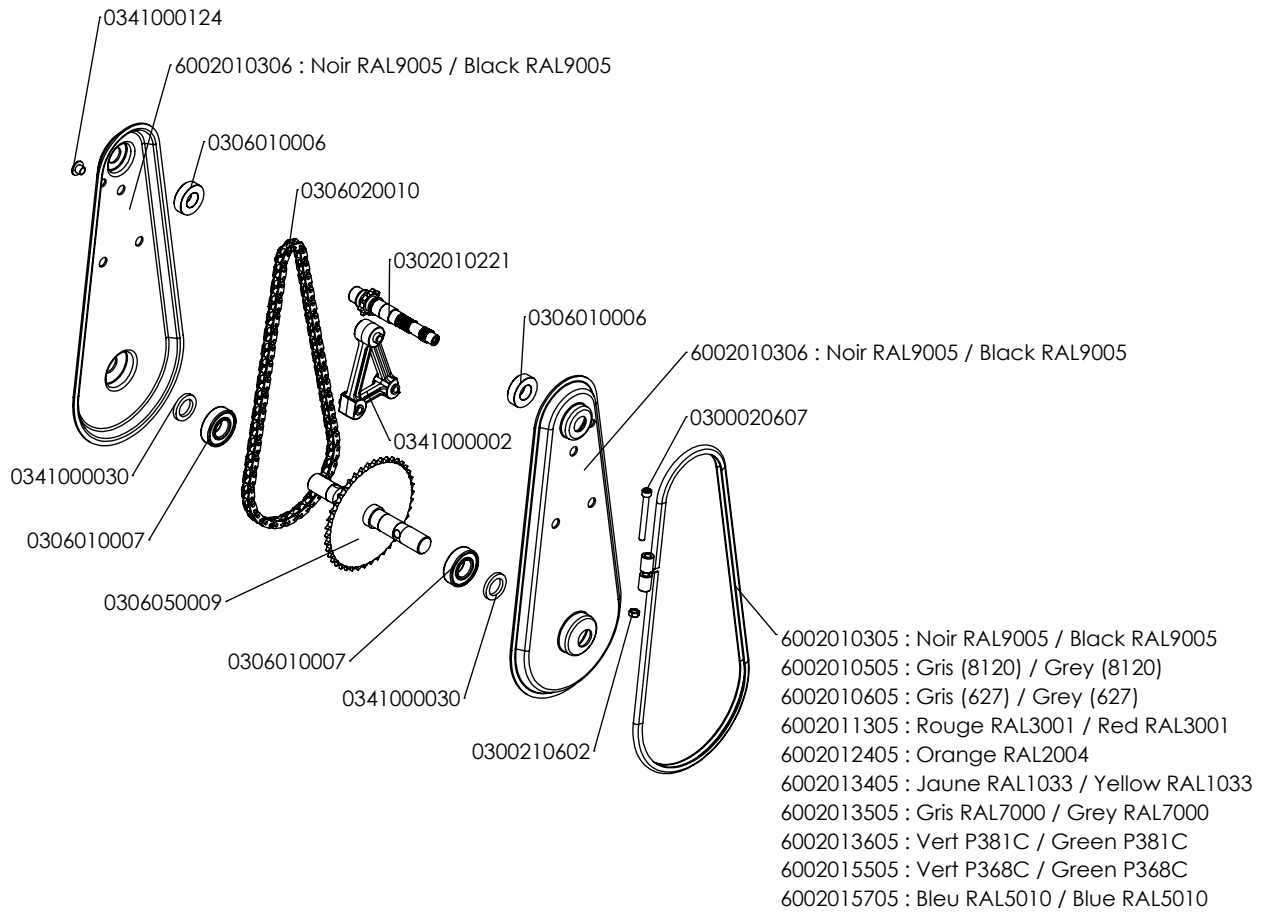

Pièces de rechange Spare parts list

3400001****

*MOTOBECHE
MOTO-DIGGER*

3402000501 : Gris (8120) / Grey (8120)
3402004401 : Vert RAL6009 / Green RAL6009
3402000601 : Gris (627) / Grey (627)

3402010501 : Gris (8120) / Grey (8120)
3402010601 : Gris (627) / Grey (627)

- 3002180304 : Noir RAL9005 / Black RAL9005
- 3002180504 : Gris (8120) / Grey (8120)
- 3002180604 : Gris (627) / Grey (627)
- 3002181304 : Rouge RAL3001 / Red RAL3001
- 3002182004 : Vert RAL6029 / Green RAL6029
- 3002182304 : Bleu P301 / Blue P301
- 3002182403 : Orange RAL2004

- 0340060046 : Noir RAL9005 / Black RAL9005
- 0340060049 : Rouge RAL3001 / Red RAL3001
- 0340060052 : Bleu RAL5010 / Blue RAL5010
- 0340060056 : Vert RAL6029 / Green RAL6029
- 0340060060 : Orange RAL2009
- 0340060064 : Jaune RAL1003 / Yellow RAL1003