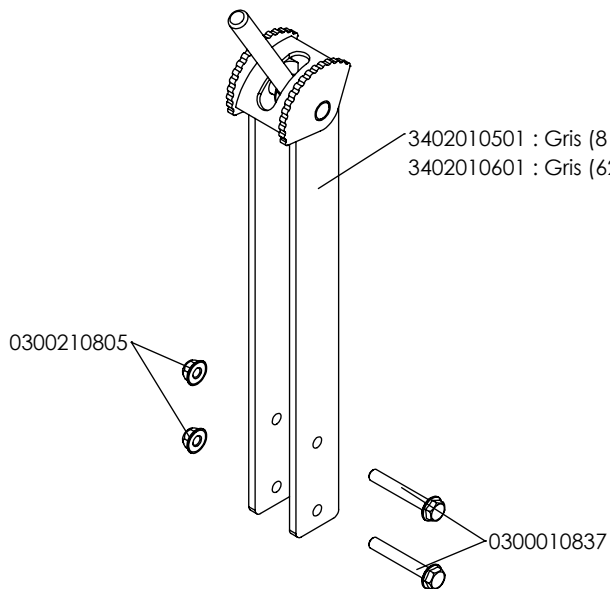

Pièces de rechange Spare parts list

3400001****

*MOTOBECHE
MOTO-DIGGER*

3402000501 : Gris (8120) / Grey (8120)
3402004401 : Vert RAL6009 / Green RAL6009
3402000601 : Gris (627) / Grey (627)

3402010501 : Gris (8120) / Grey (8120)
3402010601 : Gris (627) / Grey (627)