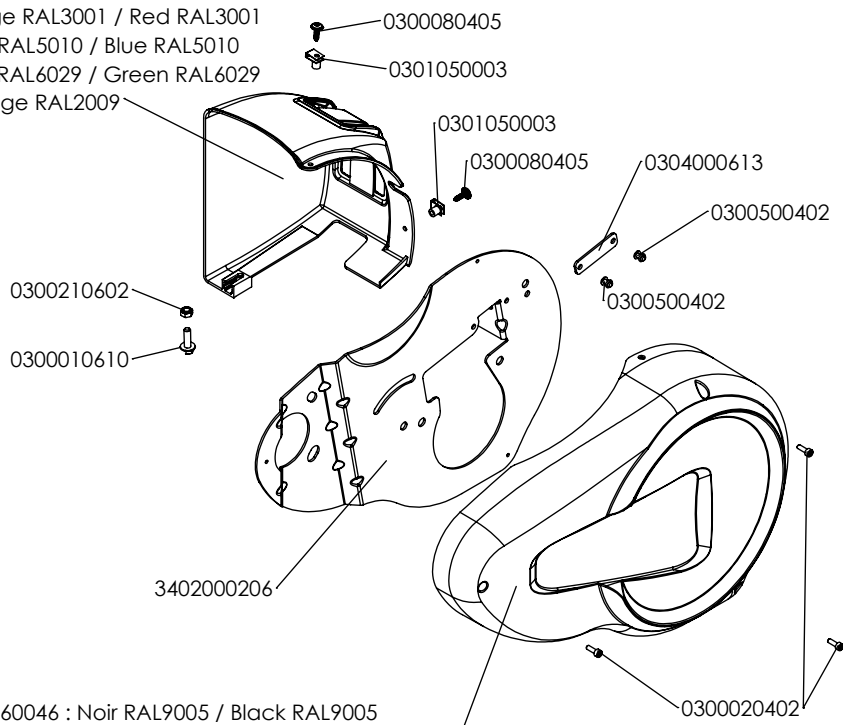

- 0340060047 : Noir RAL9005 / Black RAL9005
- 0340060050 : Rouge RAL3001 / Red RAL3001
- 0340060053 : Bleu RAL5010 / Blue RAL5010
- 0340060057 : Vert RAL6029 / Green RAL6029
- 0340060061 : Orange RAL2009

- 0340060046 : Noir RAL9005 / Black RAL9005
- 0340060049 : Rouge RAL3001 / Red RAL3001
- 0340060052 : Bleu RAL5010 / Blue RAL5010
- 0340060056 : Vert RAL6029 / Green RAL6029
- 0340060060 : Orange RAL2009
- 0340060064 : Jaune RAL1003 / Yellow RAL1003

34_cappot_mesa_Nano