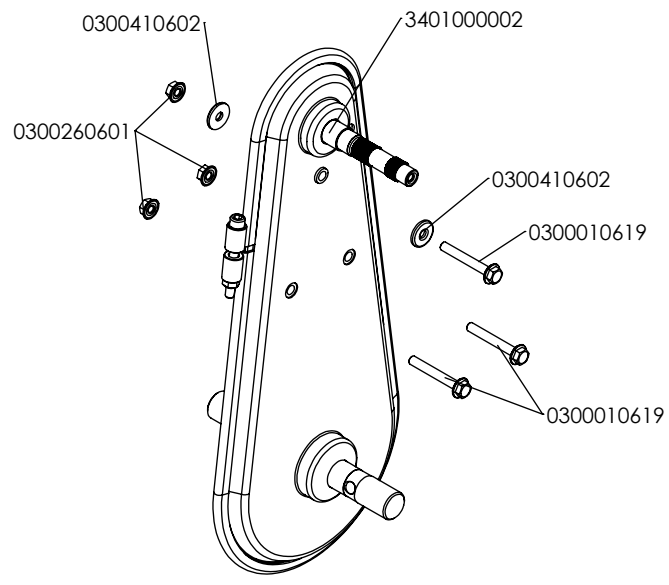

- 3002180304 : Noir RAL9005 / Black RAL9005
- 3002180504 : Gris (8120) / Grey (8120)
- 3002180604 : Gris (627) / Grey (627)
- 3002181304 : Rouge RAL3001 / Red RAL3001
- 3002182004 : Vert RAL6029 / Green RAL6029
- 3002182304 : Bleu P301 / Blue P301
- 3002182403 : Orange RAL2004

- 3002180304 : Noir RAL9005 / Black RAL9005
- 3002180504 : Gris (8120) / Grey (8120)
- 3002180604 : Gris (627) / Grey (627)
- 3002181304 : Rouge RAL3001 / Red RAL3001
- 3002182004 : Vert RAL6029 / Green RAL6029
- 3002182304 : Bleu P301 / Blue P301
- 3002182403 : Orange RAL2004