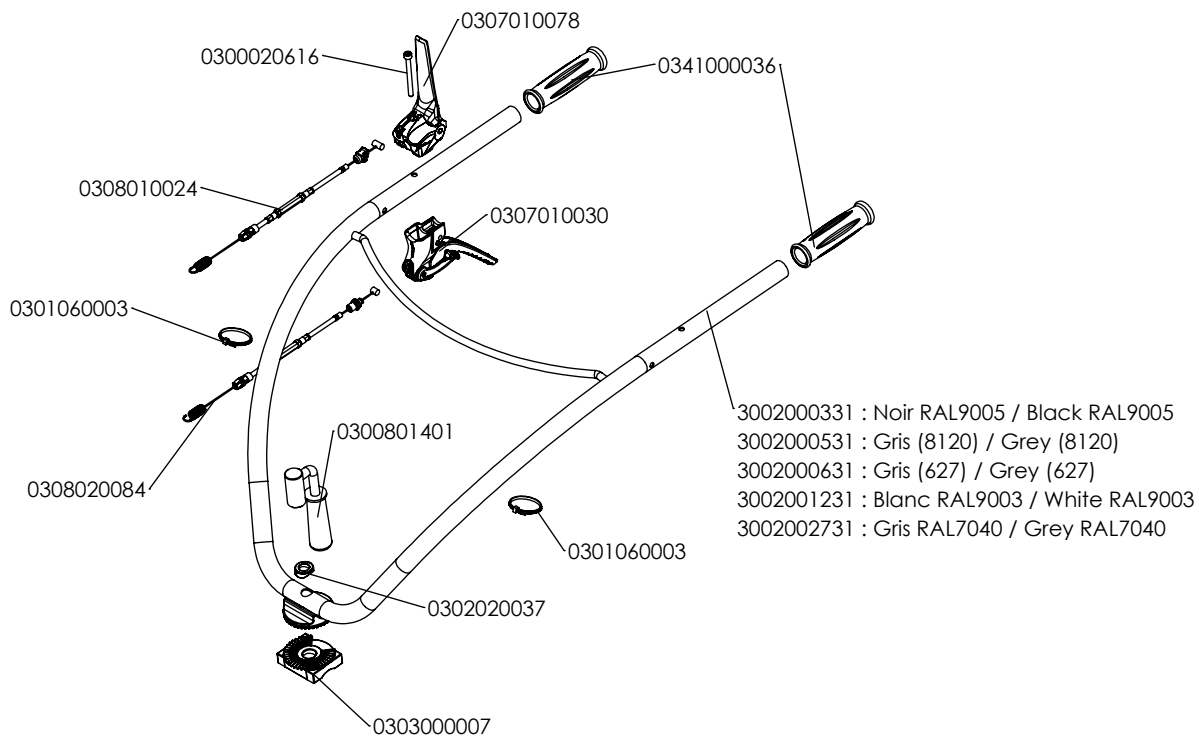

- 3002000331 : Noir RAL9005 / Black RAL9005
- 3002000531 : Gris (8120) / Grey (8120)
- 3002000631 : Gris (627) / Grey (627)
- 3002001231 : Blanc RAL9003 / White RAL9003
- 3002002731 : Gris RAL7040 / Grey RAL7040