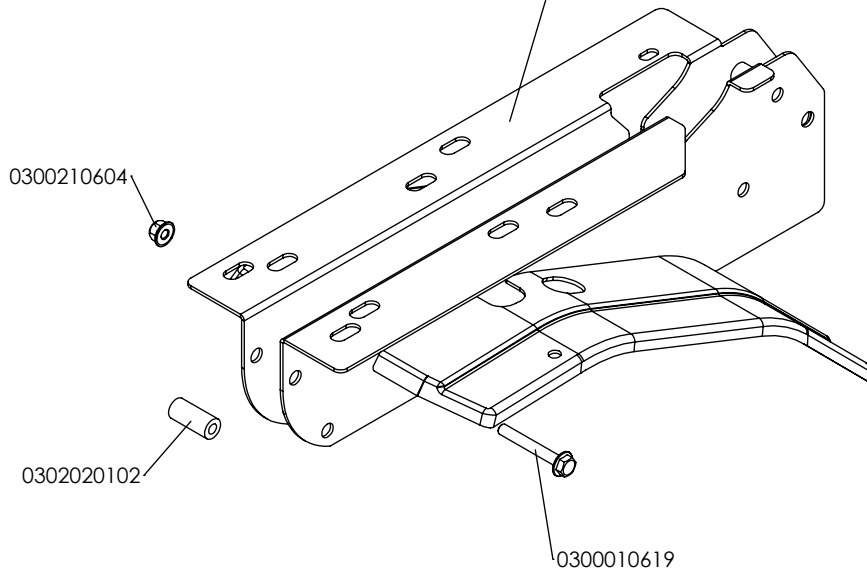

Pièces de rechange Spare parts list

3400001****

*MOTOBECHE
MOTO-DIGGER*

3402000501 : Gris (8120) / Grey (8120)
3402004401 : Vert RAL6009 / Green RAL6009
3402000601 : Gris (627) / Grey (627)

3402010501 : Gris (8120) / Grey (8120)
3402010601 : Gris (627) / Grey (627)