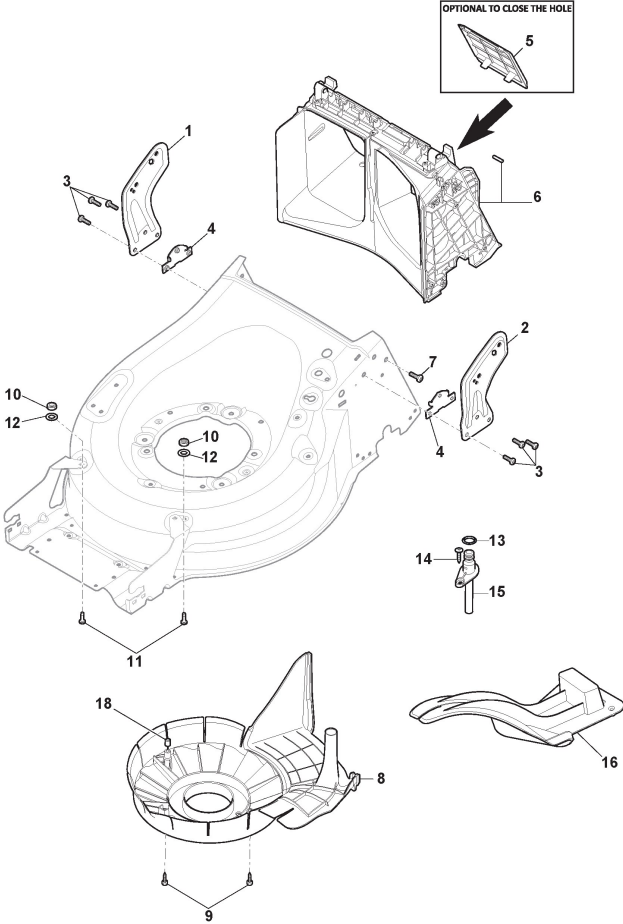

Protection Courroie

Réf. N°	Q.té :	Code article	Description	Articles	De	Jusqu'à
1	1	381005195/0	Etrier Droit	Black		To 31-August-2017
1	1	381005195/1	Etrier Droit	Black	From 01-September-2017	To 31-August-2018
1	1	381005195/2	Etrier Droit	Black	From 01-September-2018	
2	1	381005197/0	Etrier Gauche	Black		To 31-August-2017
2	1	381005197/1	Etrier Gauche	Black	From 01-September-2017	To 31-August-2018
2	1	381005197/2	Etrier Gauche	Black	From 01-September-2018	
3	6	112727801/0	Vis			
4	2	322545213/0	Plaquette			
5	1	322600310/0	Rear door	Not for TR/E models		
6	1	381102204/0	Rear Baffle Assembly			To S/N 19JA2WBH017665
6	1	381102204/1	Rear Baffle Assembly		From S/N 19JA2WBH017665	
7	6	112728699/0	Vis			
8	1	322060270/0	Protection Mulching			To S/N SK6112205
8	1	322060270/1	Protection Mulching			To S/N SK6112095
8	1	322060270/2	Protection Mulching		From S/N SK8153833	To S/N 19JA2WBH023208
8	1	322060270/3	Protection Mulching		From S/N 19JA2WBH023208	
9	2	112728530/0	Vis			To 31-August-2015
9	2	112728531/0	Vis		From 01-September-2015	To 31-August-2016
9	2	112735645/0	Vis		From 01-September-2016	
10	2	112154510/0	Ecrou			
11	2	112815205/0	Vis			
12	2	112521330/0	Rondelle			
13	1	119035000/0	Joint Or			
14	1	112728697/0	Vis			
15	1	322034002/0	Attaque Lavage			
16	1	322140245/0	Deflecteur			
18	2	122042073/0	Douille		From 01-September-2018