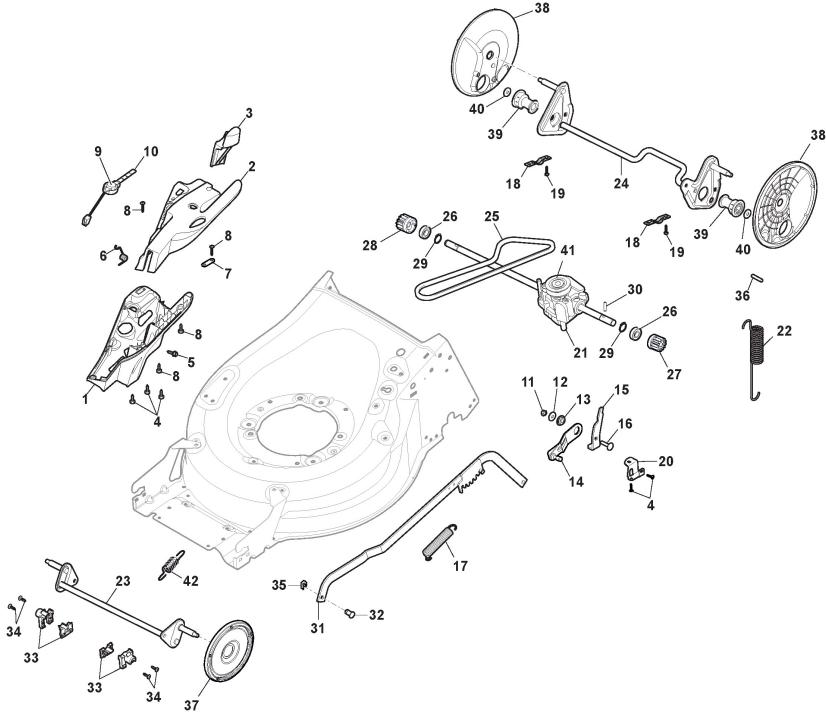

Châssis Et Reglage Hauter Decoupe

Réf. N°	Q.té :	Code article	Description	Articles	De	Jusqu'à
1	1	322055262/0	Couvercle Inferieur			
2	1	322055263/0	Couvercle supérieur			
3	1	322602026/0	Bouton			
4	5	112728699/0	Vis			
5	1	125943004/0	Vis			
6	1	122450477/0	Ressort			
7	1	322981471/1	Plaquette			
8	5	112728697/0	Vis			
9	1	322602027/0	Lentille			
10	1	322602028/0	Télespectateur			
11	1	112154510/0	Ecrou			
12	1	112523040/0	Rondelle			
13	1	122517873/0	Pivot			
14	1	381003475/0	Levier, Reglage Hauteur			To 31-August-2015
14	1	381003475/1	Levier, Reglage Hauteur		From 01-September-2015	To 31-August-2017
14	1	381003475/2	Levier, Reglage Hauteur		From 01-September-2015	
15	1	322778475/0	Etrier			
16	1	112815270/0	Vis			
17	1	122450480/0	Ressort			
18	2	322545152/0	Plaquette			
19	4	112728697/0	Vis			
20	1	322778473/0	Etrier			To 31-August-2018
20	1	322778473/1	Etrier		From 01-September-2018	
21	1	181003114/0	Groupe Traction			
22	1	122450478/0	Ressort			
23	1	381302881/0	Axe Roues Avant			To S/N 005A014511075007
23	1	381302881/1	Axe Roues Avant		From S/N 20EA2WBH075268	
24	1	381302891/0	Axe Roues Arriere			To S/N 005A014511075007
24	1	381302891/1	Axe Roues Arriere		From S/N 20EA2WBH075268	
25	1	1111-9199-01	Courroie	Stiga Packed into 135063900/0		
25	1	135063900/0	Courroie			
26	2	119216035/0	Roulement