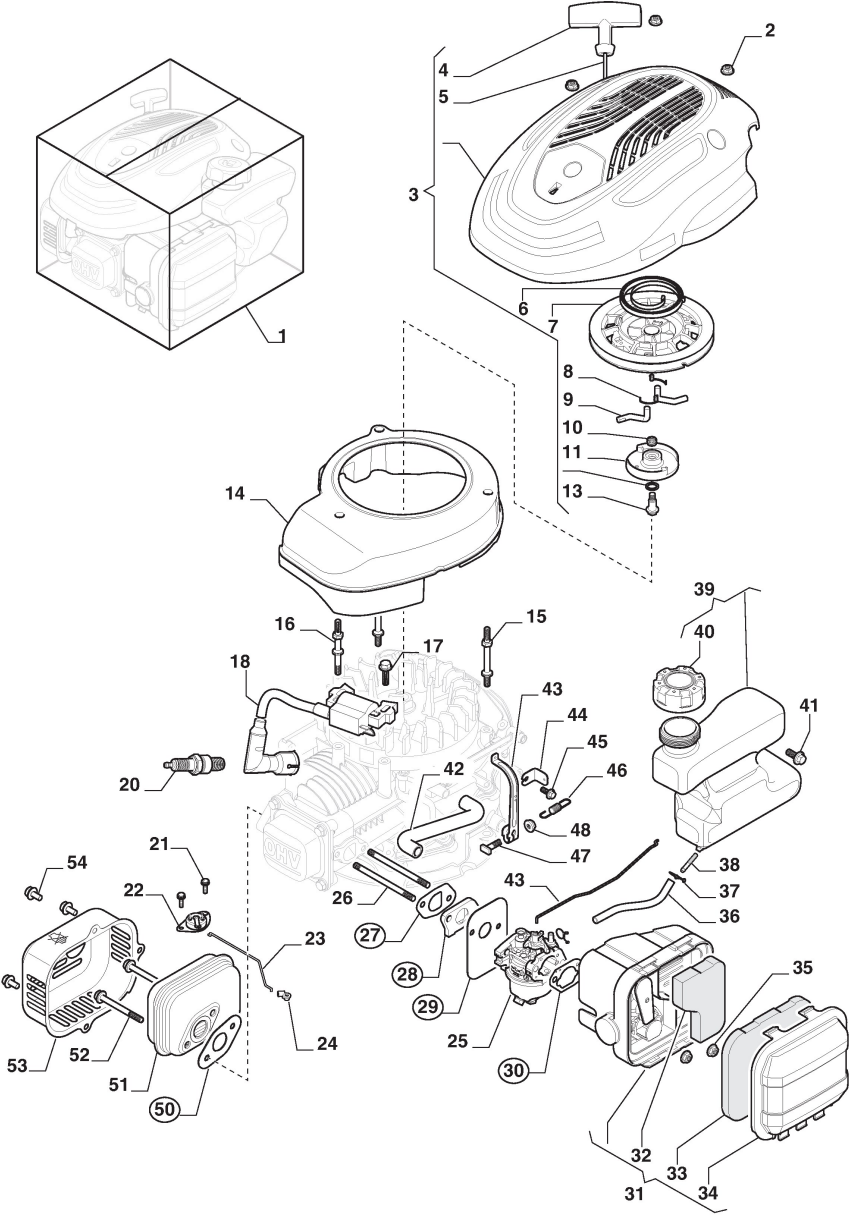

Moteur - Carburateur, Reservoir

Réf. N°	Q.té :	Code article	Description	Articles	De	Jusqu'à
1	1	118550941/1	Moteur Complete			
2	3	112292102/0	Ecrou			
3	1	118551467/0	Démarrreur			
4	1	118551619/0	Poignée Démarrage			
5	1	118550779/0	Câble Démarrage			
6	1	118551621/0	Ressort Démarrage			
7	1	118551620/0	Poulie Démarrage			
8	2	118551626/0	Ressort			
9	2	118551622/0	Ratchet, Starter			
10	1	118551625/0	Ressort			
11	1	118551623/0	Couvercle			
13	1	118551624/0	Stud			
14	1	118550908/0	Conduit D'Air			
15	2	118550907/0	Pivot			
16	1	118550906/0	Pivot			
17	1	112791500/0	Vis			
18	1	118551475/0	Bobine Électronique			
20	1	9400-0244-00	Bougie			
21	2	112789000/0	Vis			
22	1	118551456/0	Commande Starter			
23	1	118551459/0	Stange			
24	1	118551352/0	Butée			
25	1	118551451/1	Carburateur			
26	2	118550930/0	Prisonnier			
27	1	118550929/0	Garniture			
28	1	118552513/0	Blocage Thermique			
29	1	118550927/0	Garniture			
30	1	118550924/0	Garniture			
31	1	118551461/0	Ens. Filtre A Air			
32	1	118550946/0	Element Filtrant			
33	1	118550945/0	Element Filtrant			
34	1	118550944/0	Couvercle Filtre Air