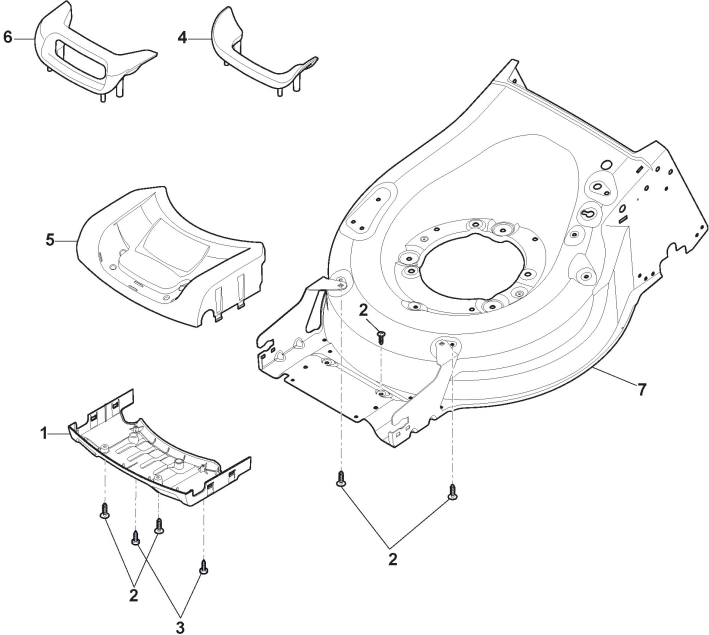

Mesque

Réf. N°	Q.té :	Code article	Description	Articles	De	Jusqu'à
1	1	322500111/0	Admission d'air			
2	6	112728697/0	Vis			
3	2	112728699/0	Vis			
4	1	322055524/0	Renfort			To
4	1	322055524/1	Renfort		From 01-January-2019	
5	1	322226215/0	Mesque, Rouge	Light Red		
5	1	322226229/0	Mesque, Noir	Black		
5	1	322226243/0	Mesque, Rouge	Dark Red		
6	1	322393742/0	Poignée			To
6	1	322393742/1	Poignee	Black	From	31-December-2018
7	1	381004776/0	Châssis Rouge			To 31-August-2016
7	1	381004792/0	Châssis Rouge		From	To 31-August-2018
7	1	381004853/0	Châssis Gris		From 01-September-2018