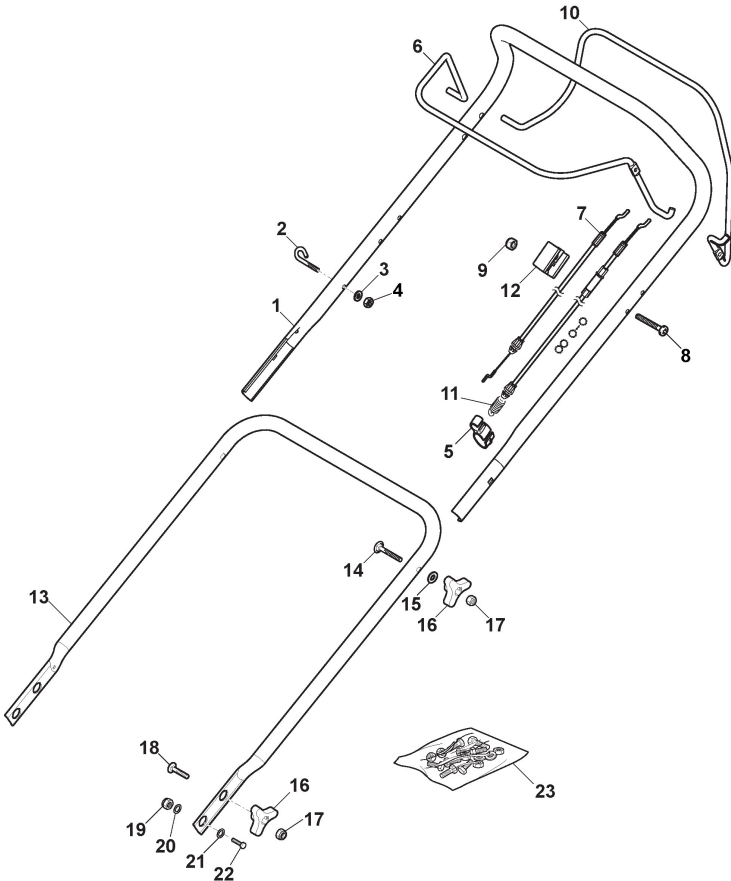

Mancheron, Partie Superieure

Réf. N°	Q.té :	Code article	Description	Articles	De	Jusqu'à
1	1	381007571/2	Poignée supérieure noire avec prise caoutchoutée	Black with Sponge Grip		
2	1	122430313/0	Ressort De Guide			
3	1	112521330/0	Rondelle			
4	1	112154510/0	Ecrou			
5	1	118390020/0	Fixation Cable			
6	1	181003363/1	Levier Frein Moteur Noir	Black		
7	1	181030054/0	Cable Frein Moteur			
8	1	112727783/0	Vis			
9	1	112154510/0	Ecrou			
10	1	181003364/0	Levier Traction	Black		
11	1	381030104/1	Câble, Commande Traction			
12	1	322551685/0	Support de câble ø22			
13	1	381006785/0	Mancheron, Partie Inferieure Noir	Black		
14	2	112819110/0	Vis			
15	2	122671651/0	Rondelle			
16	2	122399900/0	Poignée Noir	Black		
17	2	112293200/0	Ecrou			
18	2	112818900/0	Vis			
19	2	112155000/0	Ecrou			
20	2	112521350/0	Rondelle			
21	2	112369500/0	Disque Elastique			
22	2	112760605/0	Vis			
23	1	381008730/0	Dotation	Black