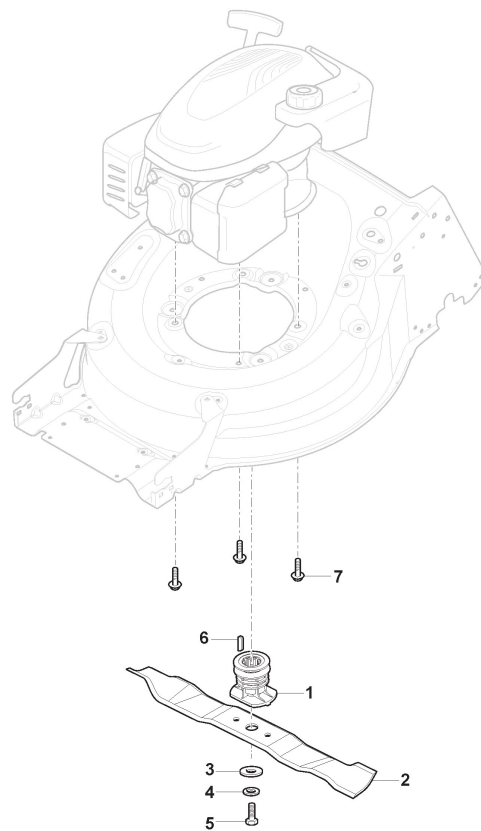

Lame De Coupe

Réf. N°	Q.té :	Code article	Description	Articles	De	Jusqu'à
1	1	1111-9120-01	Moyeu Lame	Stiga Packed into 122465607/4		
1	1	122465607/4	Moyeu Avec Poulie, Arbre Moteur Ø 22.2			
2	1	181004366/2	Lame			
3	1	122160400/0	Disque Elastique			
4	1	112523080/0	Rondelle			
5	1	112735698/0	Vis			
6	1	112139100/0	Languette			
7	3	112735108/1	Vis