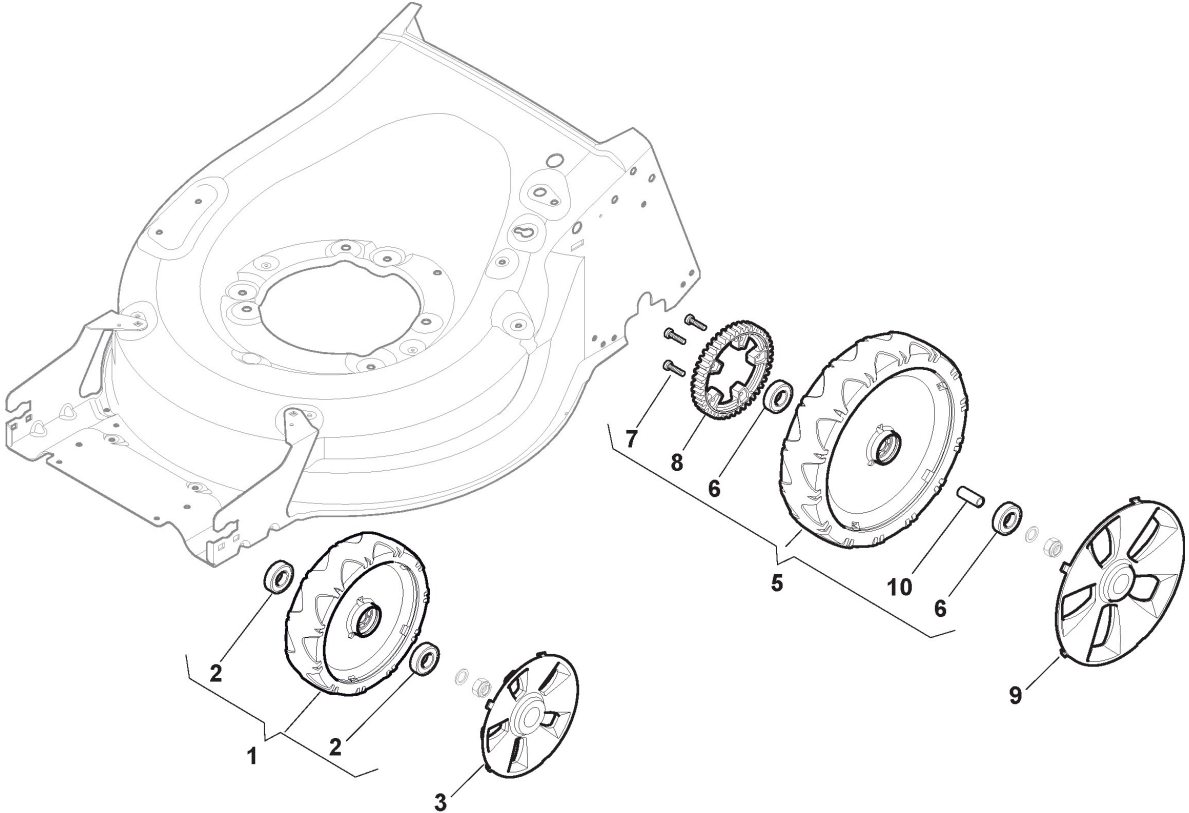

Châssis Et Reglage Hauter Decoupe

Réf. N°	Q.té :	Code article	Description	Articles	De	Jusqu'à
27	1	122570110/1	Pignon Droit			To 31-April-2021
27	1	322570138/0	Pignon Droit		From 01-May-2021	
28	1	122570120/1	Pignon Gauche			To 31-April-2021
28	1	322570139/0	Pignon Gauche		From 01-May-2021	
29	4	112608600/0	Seeger			
30	2	122753000/0	Goupille			
31	1	381002047/0	Tige Commande de Roues			To S/N 20EA2WBH075267
31	1	381002047/1	Tige Commande de Roues		From S/N 20EA2WBH075267	
32	2	122519820/0	Pivot			
33	2	322785305/0	Support			To 31-August-2015
33	2	322785305/1	Support		From 01-September-2015	
34	4	112728697/0	Vis			
35	2	112000930/0	Anneau Benzing		From 04-January-2021	
35	2	112436051/0	Plaquette			To 03-January-2021
36	1	112645708/0	Pivot			
37	2	322600247/0	Protection Roue			
38	2	322600205/1	Protection Roue			
39	2	322042068/0	Douille			
40	2	112521371/0	Rondelle			
41	1	122601909/0	Poulie			
42	1	122450481/0	Spring Front Axle			

Mancheron, Partie Superieure

Réf. N°	Q.té :	Code article	Description	Articles	De	Jusqu'à
1	1	381007571/2	Poignée supérieure noire avec prise caoutchoutée	Black with Sponge Grip		
2	1	122430313/0	Ressort De Guide			
3	1	112521330/0	Rondelle			
4	1	112154510/0	Ecrou			
5	1	118390020/0	Fixation Cable			
6	1	181003363/1	Levier Frein Moteur Noir	Black		
7	1	181030054/0	Cable Frein Moteur			
8	1	112727783/0	Vis			
9	1	112154510/0	Ecrou			
10	1	181003364/0	Levier Traction	Black		
11	1	381030104/1	Câble, Commande Traction			
12	1	322551685/0	Support de câble ø22			
13	1	381006785/0	Mancheron, Partie Inferieure Noir	Black		
14	2	112819110/0	Vis			
15	2	122671651/0	Rondelle			
16	2	122399900/0	Poignée Noir	Black		
17	2	112293200/0	Ecrou			
18	2	112818900/0	Vis			
19	2	112155000/0	Ecrou			
20	2	112521350/0	Rondelle			
21	2	112369500/0	Disque Elastique			
22	2	112760605/0	Vis			
23	1	381008730/0	Dotation	Black		