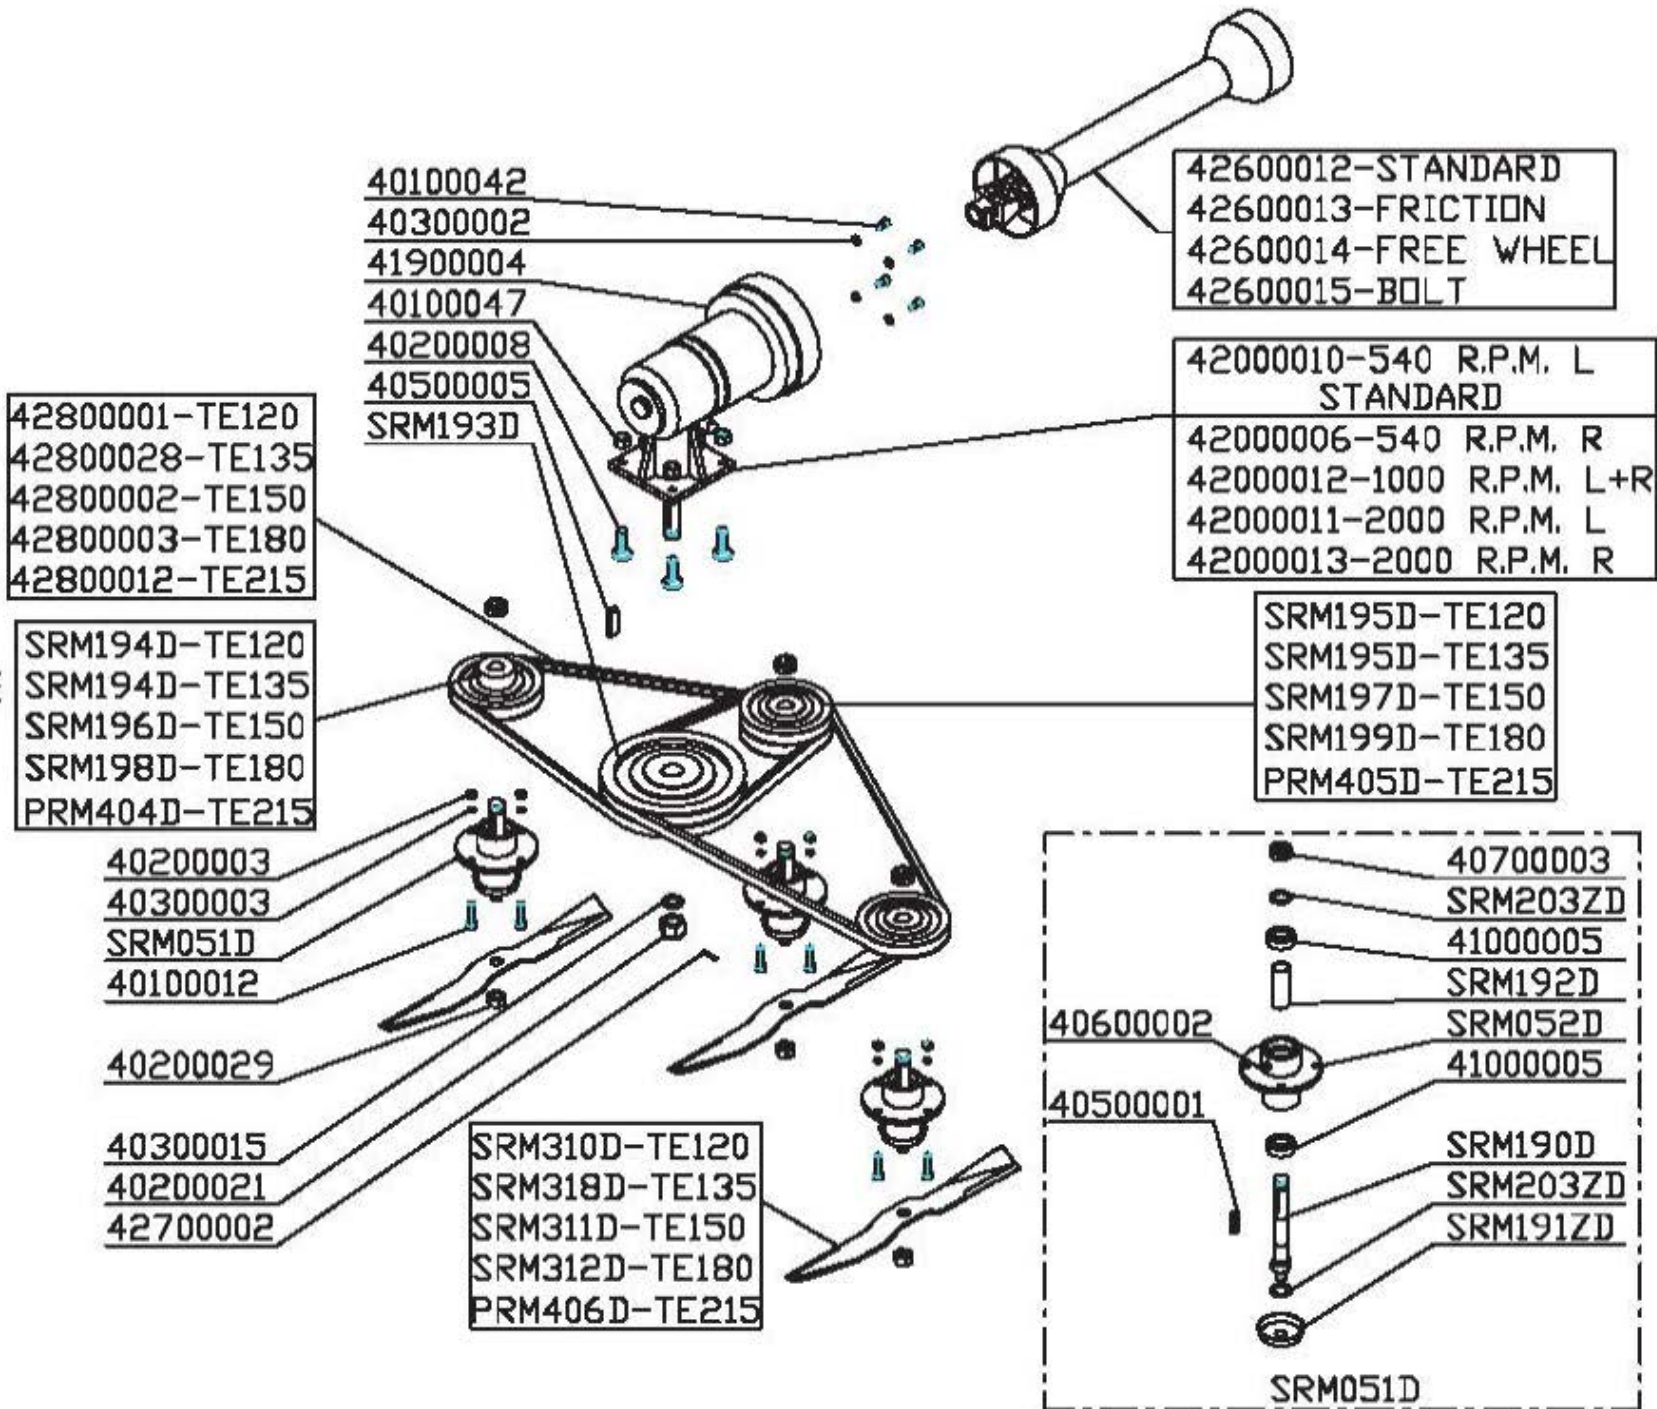

# SRM - FM

120 - 150 - 180 - 215

TRASMISSIONE - DRIVE TRAIN COMPONENTS - TRANSMISSION

Tagliarba di finitura  
Finishing Mower  
Tondeuse de finition

100

# OMEGA

11 - 12 - 14 - 15 - 17 - 19 - 21

Tagliarba di finitura  
Finishing Mower  
Tondeuse de finition

TRASMISSIONE - DRIVE TRAIN COMPONENTS - TRANSMISSION (PRM 120 - 150 - 180 - 215)

# PRM - FMRD

120 - 150 - 180 - 215

TRASMISSIONE - DRIVE TRAIN COMPONENTS - TRANSMISSION

Tagliarba di finitura  
Finishing Mower  
Tondeuse de finition

106