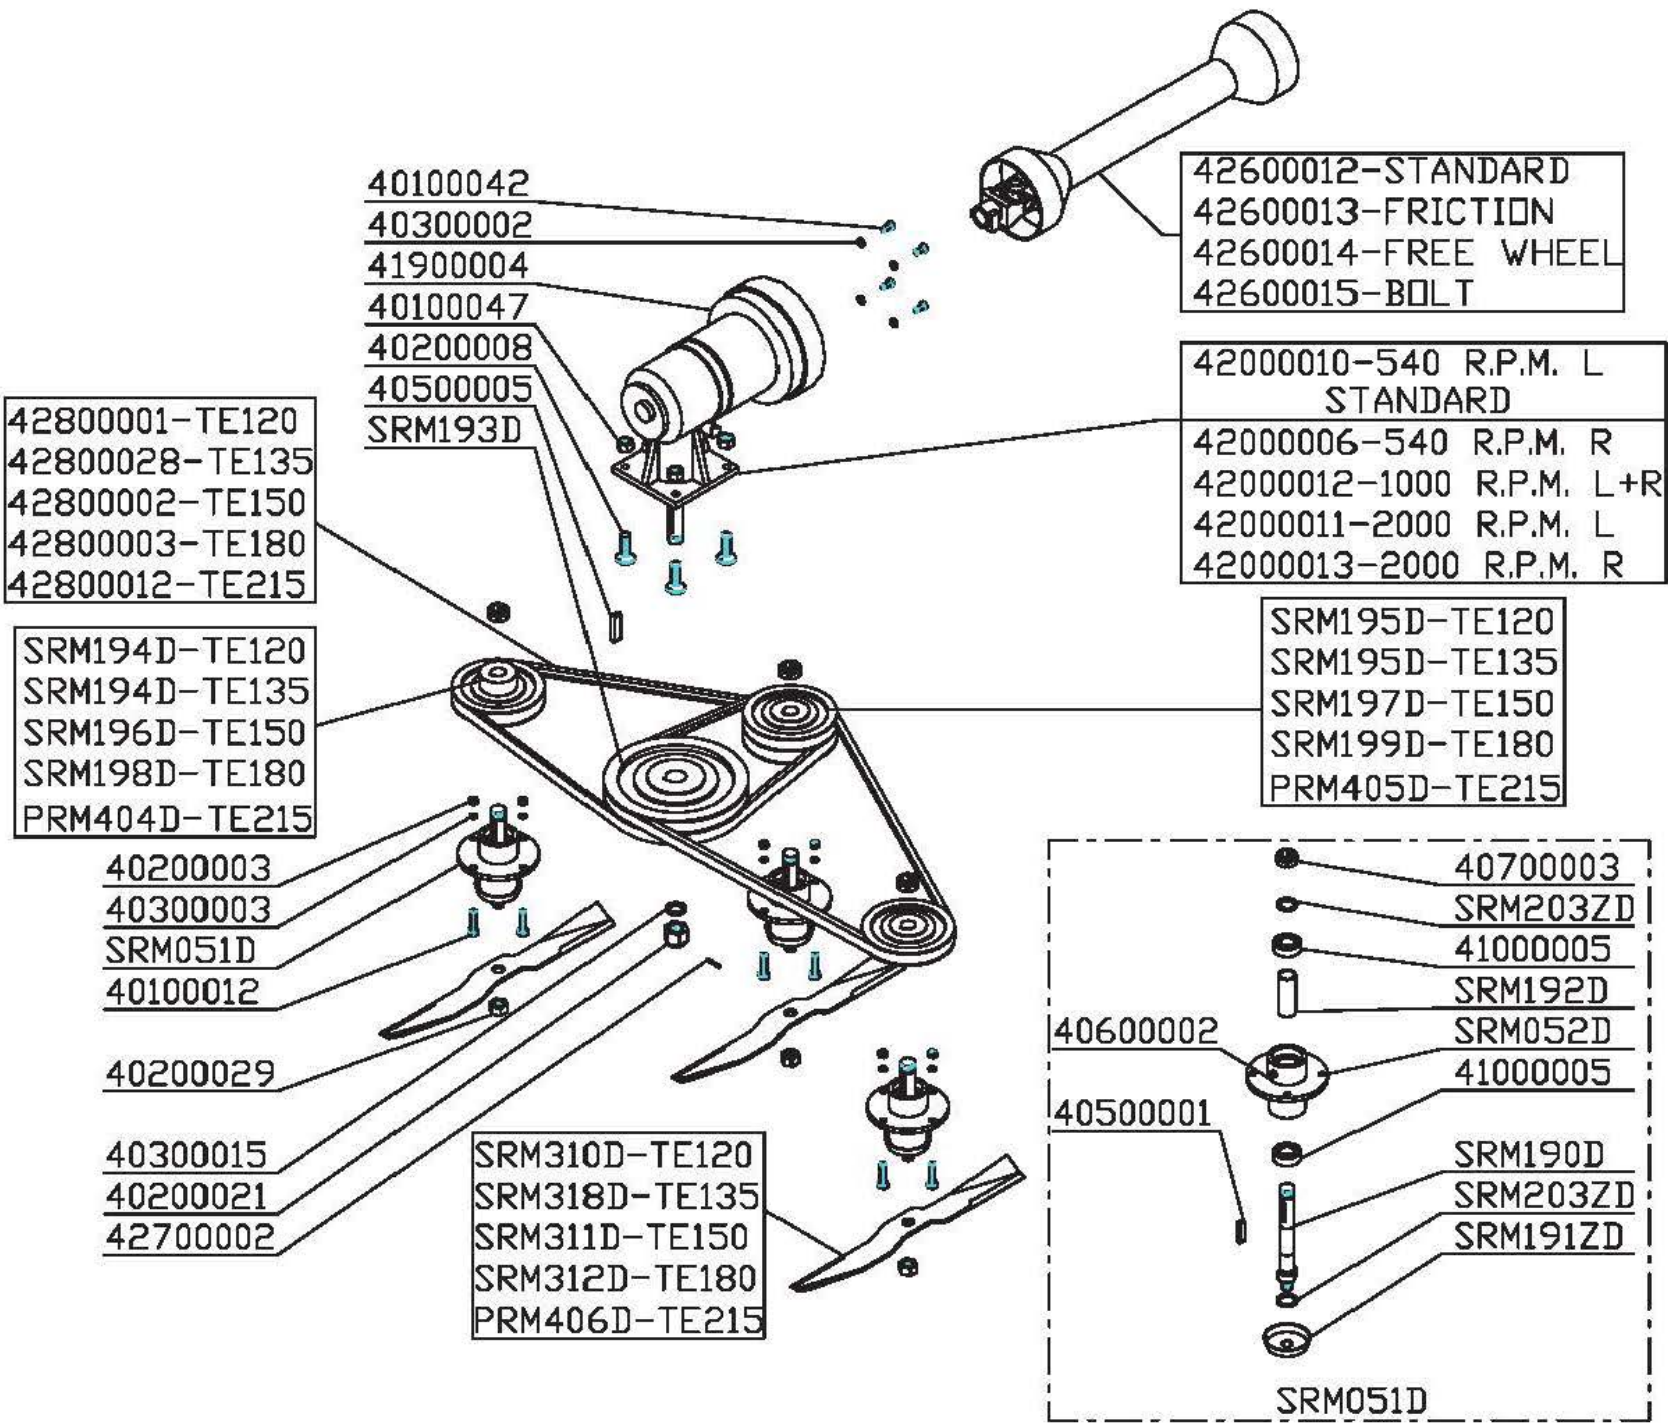

# SRM - FM

120 - 150 - 180 - 215

TRASMISSIONE - DRIVE TRAIN COMPONENTS - TRANSMISSION

Tagliarba di finitura  
Finishing Mower  
Tondeuse de finition

100

# OMEGA

11 - 12 - 14 - 15 - 17 - 19 - 21

Tagliarba di finitura  
Finishing Mower  
Tondeuse de finition

TRASMISSIONE - DRIVE TRAIN COMPONENTS - TRANSMISSION (PRM 120 - 150 - 180 - 215)

# PRM - FMRD

120 - 150 - 180 - 215

TRASMISSIONE - DRIVE TRAIN COMPONENTS - TRANSMISSION

Tagliarba di finitura  
Finishing Mower  
Tondeuse de finition

106

# XRM - XFM

235

Tagliarba di finitura  
Finishing Mower  
Tondeuse de finition