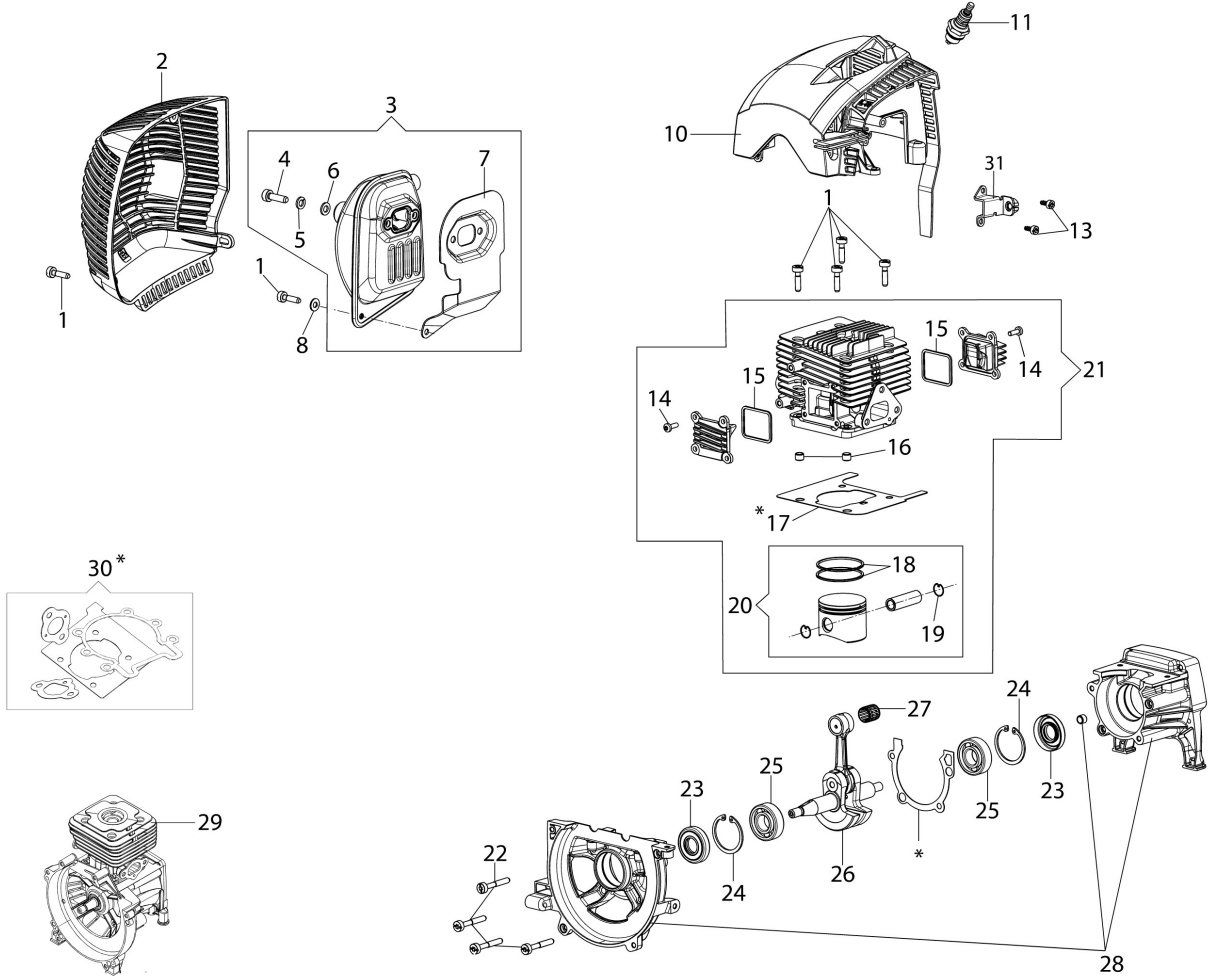

Carburateur WT-1199

Vue éclatée (Tête "Load&Go" D.130)

Illustration Moteur

Réf.N°	Q.té	Code de l'article	Description	Validité depuis	Validité jusqu'à	Notes	Bulletin
1	7	3891048R	Vis				
2	1	61400033AR	Couvre-pot				
3	1	61402053BR	Kit échappement				
4	2	3891086R	Vis				
5	2	3819010R	Rondelle				
6	2	3916006R	Rondelle				
7	1	61400038BR	Deflecteur				
8	1	3819006R	Rondelle				
10	1	61400139R	Capot cylindre				
11	1	3055118R	Bougie				
13	2	3893016AR	Vis				
14	8	3991009R	Vis				
15	1	61400005R	Joint				
16	6	4138242R	Bague				
17	1	61400016R	Joint				
18	2	50080013R	Segment				
19	1	006000012R	Axe piston				
20	1	61400182	Piston complet				
21	1	61400181	Cylindre compl. Ø45				
22	4	3891054R	Vis				
23	2	3050001R	Bague				
24	2	3025022R	Bague seeger				
25	2	3034012R	Roulement				
26	1	61400039R	Vilebrequin				
27	1	026400017R	Roulement				
28	1	61400010AR	Carter moteur complet				
29	1	61400194R	Short block				
30	1	61400183	Kit joints				
31	1	61400296R	Couvercle				