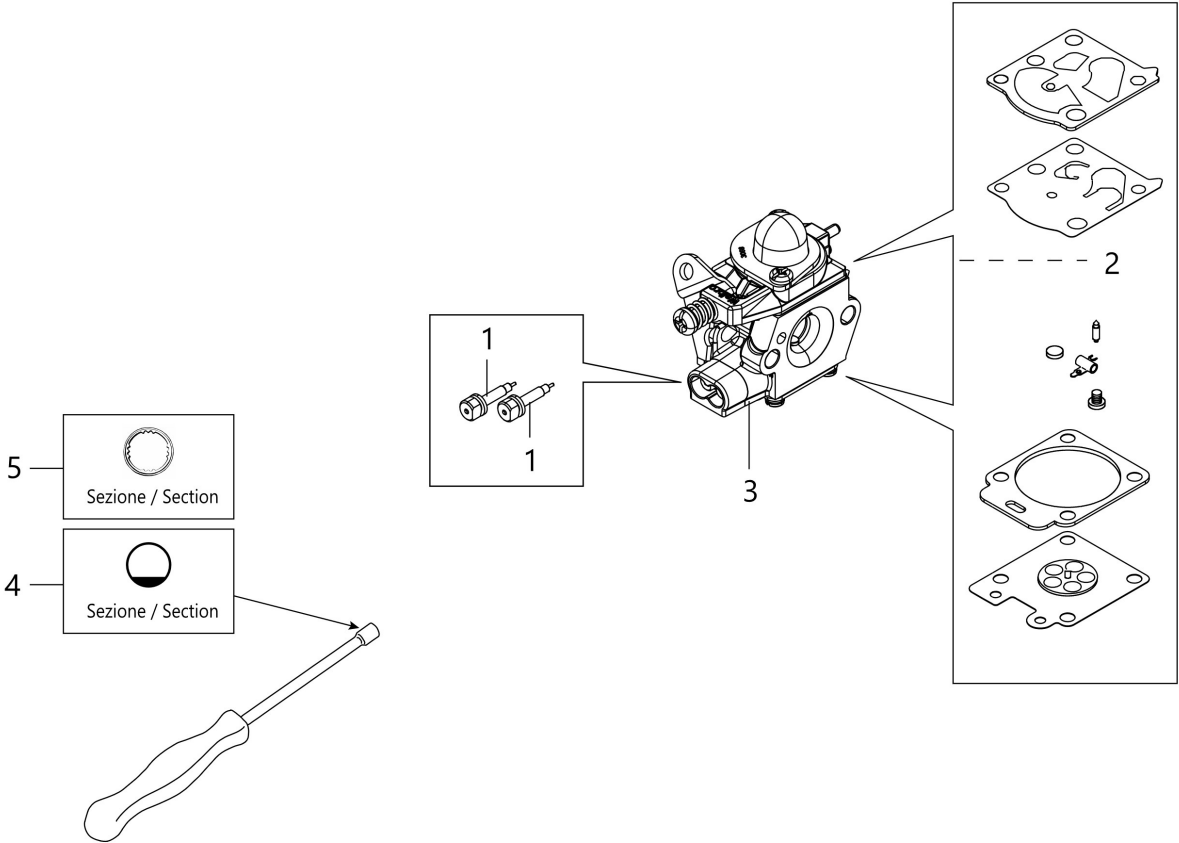

Illustration Carburateur WT-1199

Réf.N°	Q.té	Code de l'article	Description	Validité depuis	Validité jusqu'à	Notes	Bulletin
1	1	2318643R	Vis de réglage MAX				
2	1	2318671	Kit réparation				
3	1	2318662BR	Carburateur				
4	1	3052036R	Tournevis spécial type "D-style"				
5	1	2304001R	Tournevis spécial KNURL-STYLE				EI02-02_22