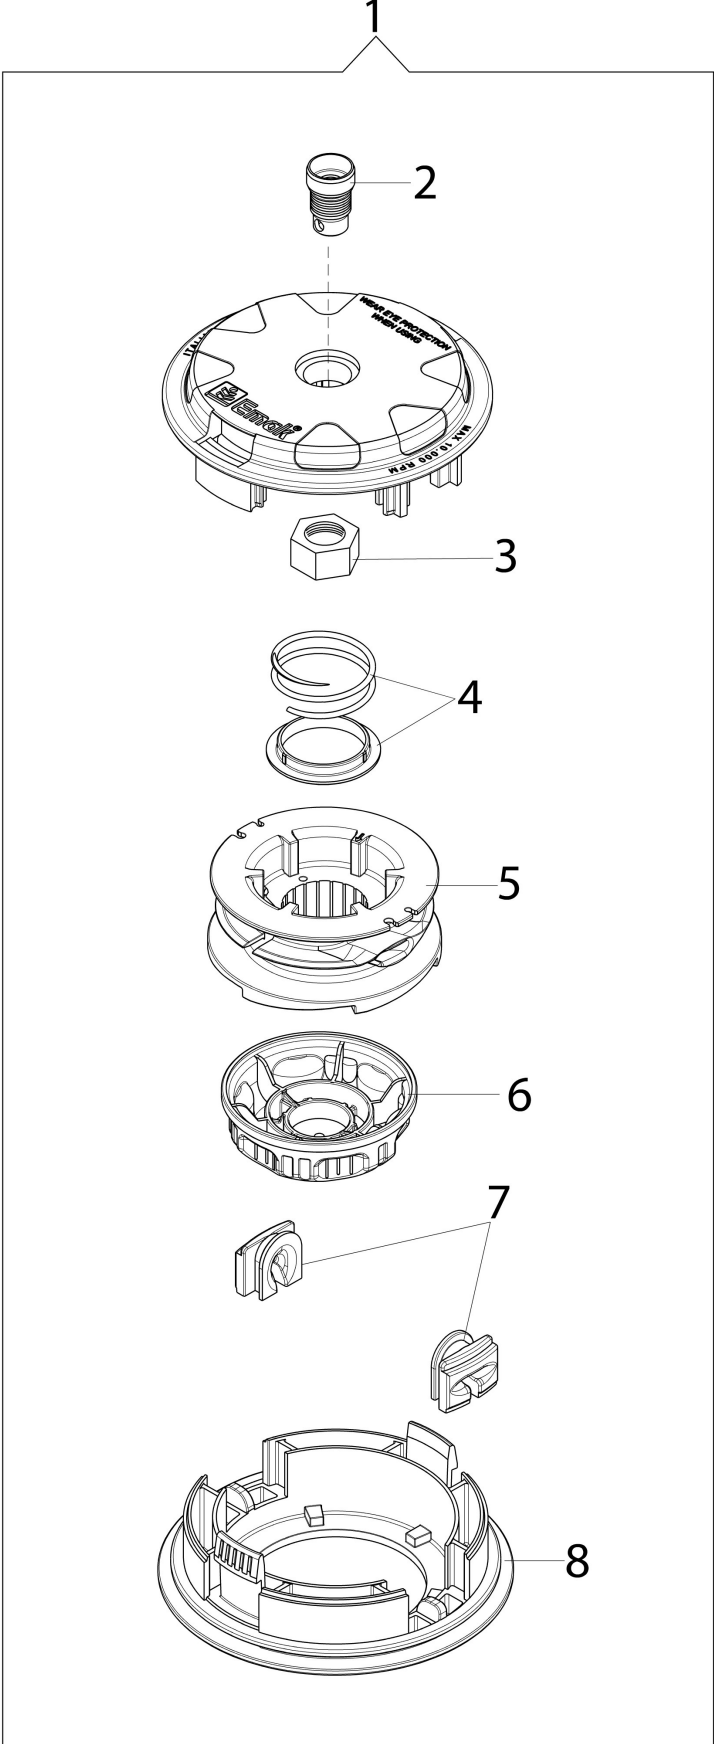

Illustration Demarrage complet

Illustration Demarrage complet

Réf.N°	Q.té	Code de l'article	Description	Validité depuis	Validité jusqu'à	Notes	Bulletin
1	2	3891053R	Vis				
2	1	2501014R	Bobine				
3	1	61400070R	Capot de bougie				
4	1	61400040R	Entretoise				
5	1	61250282AR	Cable				
6	1	004000142R	Ecrou				
7	1	3833080R	Rondelle				
8	1	3916009R	Rondelle				
9	1	61400087R	Volant				
10	1	61402007R	Entraîneur				
11	2	3024007R	Bague				
12	2	3064010R	Rondelle				
13	2	61400024R	Ressort				
14	2	61400023R	Cliquet				
15	1	61350342R	Vis				
16	1	61400212R	Couronne				
17	1	61400021R	Ressort				
18	1	61400020R	Poulie de démarrage				
19	1	004000132R	Ressort				
20	1	4098073R	Cordelette				
21	1	072700089R	Bague				
22	1	62030011R	Poignée de démarrage				
23	1	61402089AR	Demarrage complet				
24	4	3891048R	Vis				
25	2	3818011AR	Rondelle				
26	1	4191153BR	Embrayage				
27	1	4191028R	Ressort				
28	1	61420020	Système de fixation				
29	1	62010005R	Pivot				
30	1	62010001AR	Adaptateur				
31	1	4193005R	Cloche embrayage				
32	1	3025022R	Bague seeger				
33	1	3035042R	Roulement				
34	1	3024015R	Bague				
35	1	61400055AR	Carter				
36	1	61400057AR	Protection				
37	1	3049021R	Bague or				
38	1	61400299R	Soufflet				

Illustration Vue éclatée (Tête "Load&Go" D.130)

Réf.N°	Q.té	Code de l'article	Description	Validité depuis	Validité jusqu'à	Notes	Bulletin
1	1	63129015	Tete Load&Go			ExtraLife	
1	1	63129008	Tete Load&Go			Easy&LongLife	
2	1	63120041R	Insert				
3	1	63120040R	Ecrou				
4	1	63120031R	Kit ressort				
5	1	63120020AR	Bobine				
6	1	63120030AR	Pommeau			ExtraLife	
6	1	63120007AR	Pommeau			Easy&LongLife	
7	2	63120001R	Bague				
8	1	63120005R	Couvercle				