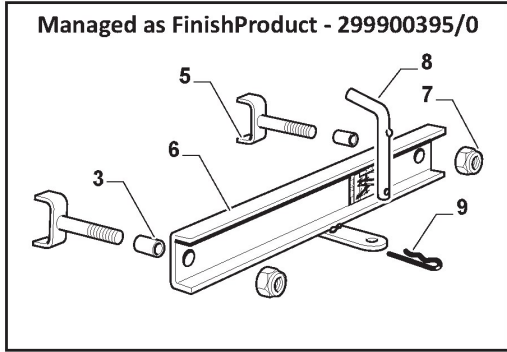

Accessoires Sur Demande

Réf. N°	Q.té :	Code article	Description	Articles	De	Jusqu'à
1	1	382869038/0	Protection Silencieux			
2	4	112735599/0	Vis			
3	2	125160074/0	Entretoise			To S/N 19JA3RON 001409
3	2	125160108/0	Entretoise		From S/N 19JA3RON	
5	2	382650211/0	Renforcement			
6	1	382033119/0	Barre De Trainage	Available on 299900395/0		
7	2	112155000/0	Ecrou			
8	1	125510021/1	Pivot			
9	1	124487999/0	Goupille			
10	1	122170600/0	Entretoise			
11	1	112792099/0	Vis			
12	3	112292102/0	Ecrou			
13	2	327546015/2	Plaquette			
14	1	112791400/0	Vis			
15	1	325140104/0	Deflecteur			To 31-August- 2013
15	1	325140104/1	Deflecteur		From 01-Septem- 2013	
16	1	325394021/0	Guidon			
17	1	125510077/0	Pivot			
18	1	125430245/0	Ressort			
19	1	325547320/0	Plaque			
20	1	112735403/0	Vis			
21	1	325280000/1	Branche			
22	1	125840011/1	Tirant			
23	2	125253004/0	Crochet Fixage Kit Mulching			
24	2	118566112/0	Bouchon Tube Guidon			
25	1	325600093/0	Protection Sortie			To 01-Septem- 2017
25	1	325600093/1	Protection Sortie		From 01-Septem- ber-2017	
26	1	382869044/0	Support			
27	2	125510022/1	Pivot			
28	2	124487998/0	Goupille			
29	2	112689515/0	Vis			
30	2	112154510/0	Ecrou			
31	1	124487999/0	Goupille			
32	1	382180028/0	Dotation Visserie