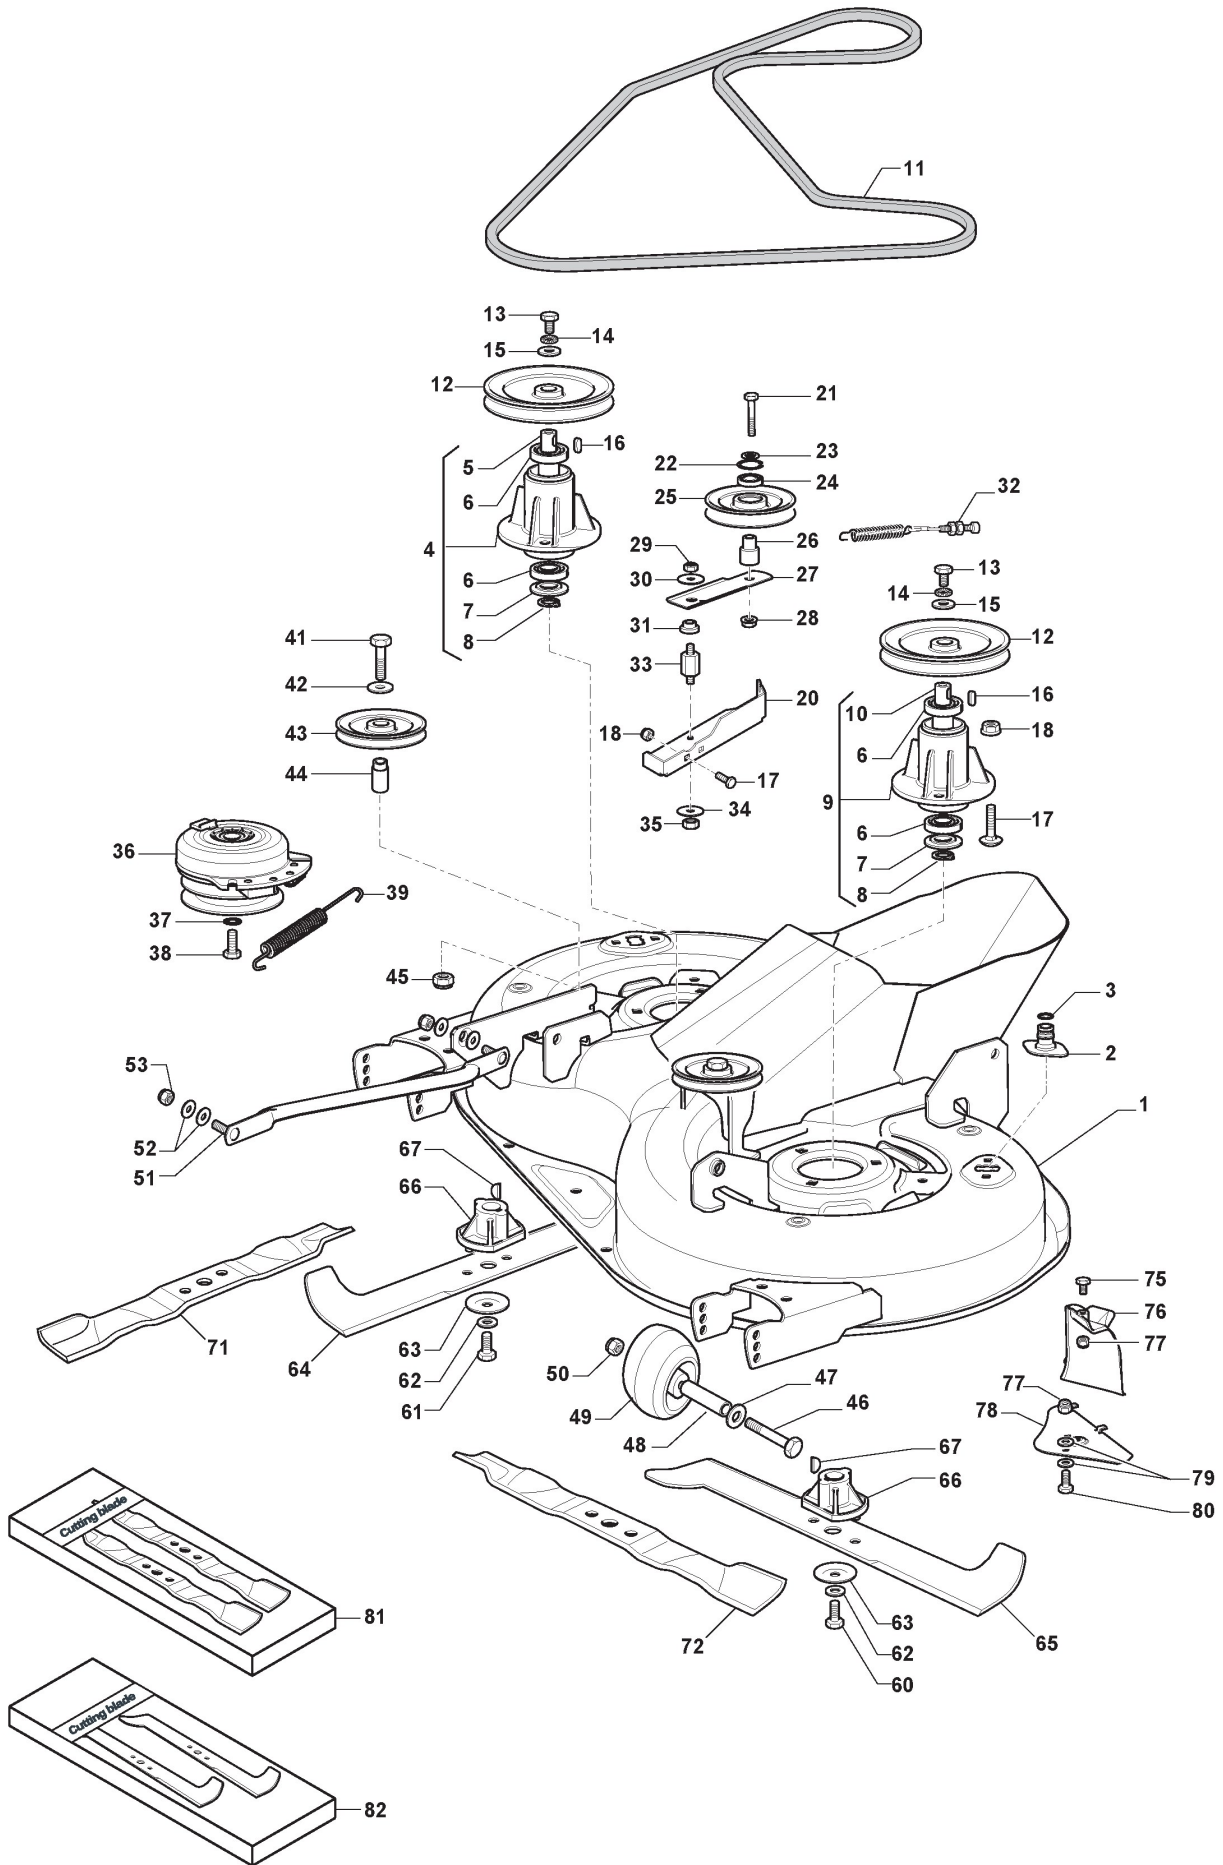

Plateau De Coupe avec Embrayage Electromagnétique

Plateau De Coupe avec Embrayage Electromagnétique

Réf. N°	Q.té :	Code article	Description	Articles	De	Jusqu'à
43	2	325601599/0	Poulie		From	
44	2	125160069/0	Entretoise		01-Septem	To S/N
44	2	125160082/0	Entretoise		ber-2013	00000000
44	2	125160110/0	Entretoise		S/N	To S/N
45	2	112155000/0	Ecrou		00088194	19LA3RON
46	2	112692100/0	Vis		From S/N	007423
47	2	112521350/0	Rondelle			
48	2	125160072/0	Entretoise			
49	2	182700005/0	Roulettes Antiscalp Ø 90			
50	2	112293201/0	Ecrou			
51	2	382000565/0	Tige Balancier			To
51	2	382000565/1	Tige Balancier		From	31-August-
52	8	325670008/1	Rondelle			2016
53	4	112156602/0	Ecrou			
60	1	112735694/0	Vis			
61	1	112735695/1	Vis			
62	2	112523080/0	Rondelle			
63	2	122160400/0	Disque Elastique			
64	1	182004358/0	Lame Droit, Aillettee			
65	1	182004359/0	Lame Gauche, Aillettee			
66	2	1134-9159-01	Moyeu Lame	with STIGA Pack		
66	2	125463200/0	Moyeu Lame	without Pack		
67	2	112139100/0	Languette			
71	1	182004360/0	Lame Droit Mulching			
72	1	182004361/0	Lame Gauche Mulching			
75	3	112791213/1	Vis			
76	1	325140108/0	Deflecteur			
77	4	112154510/0	Ecrou			
78	1	325785418/0	Support			
79	4	112523040/0	Rondelle			
80	1	112790781/0	Vis			
81	1	1134-9221-01	Lames, Mulching	Stiga Packed into 182004360/0 + 182004361/0		
82	1	1134-9220-01	Lames, Aillettee	Stiga Packed into 182004358/0 + 182004359/0