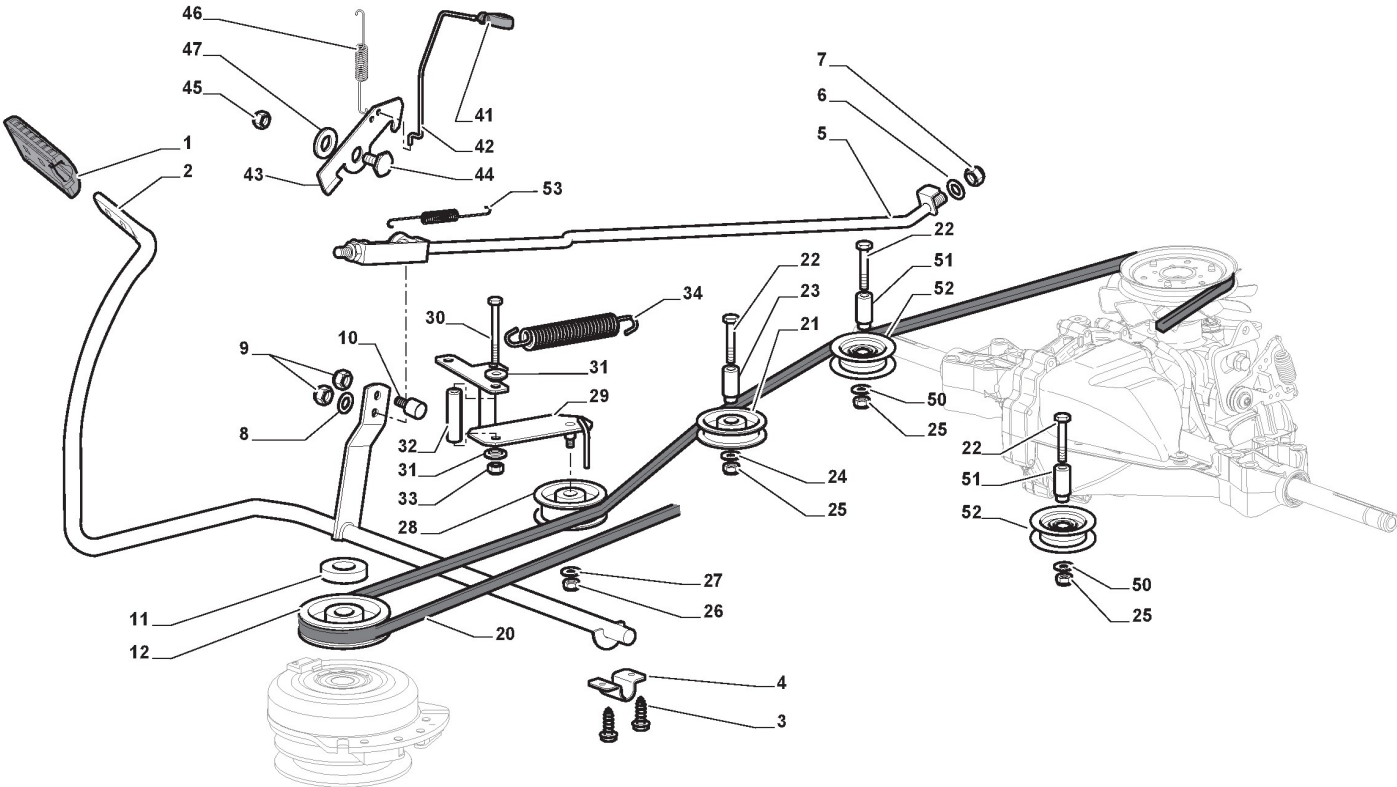

Commande Frein Et Boite De Vitesse

Réf. N°	Q.té :	Code article	Description	Articles	De	Jusqu'à
52	2	125601608/0	Poulie		From S/N	
53	1	125430269/1	Ressort		20AA3RON 003892