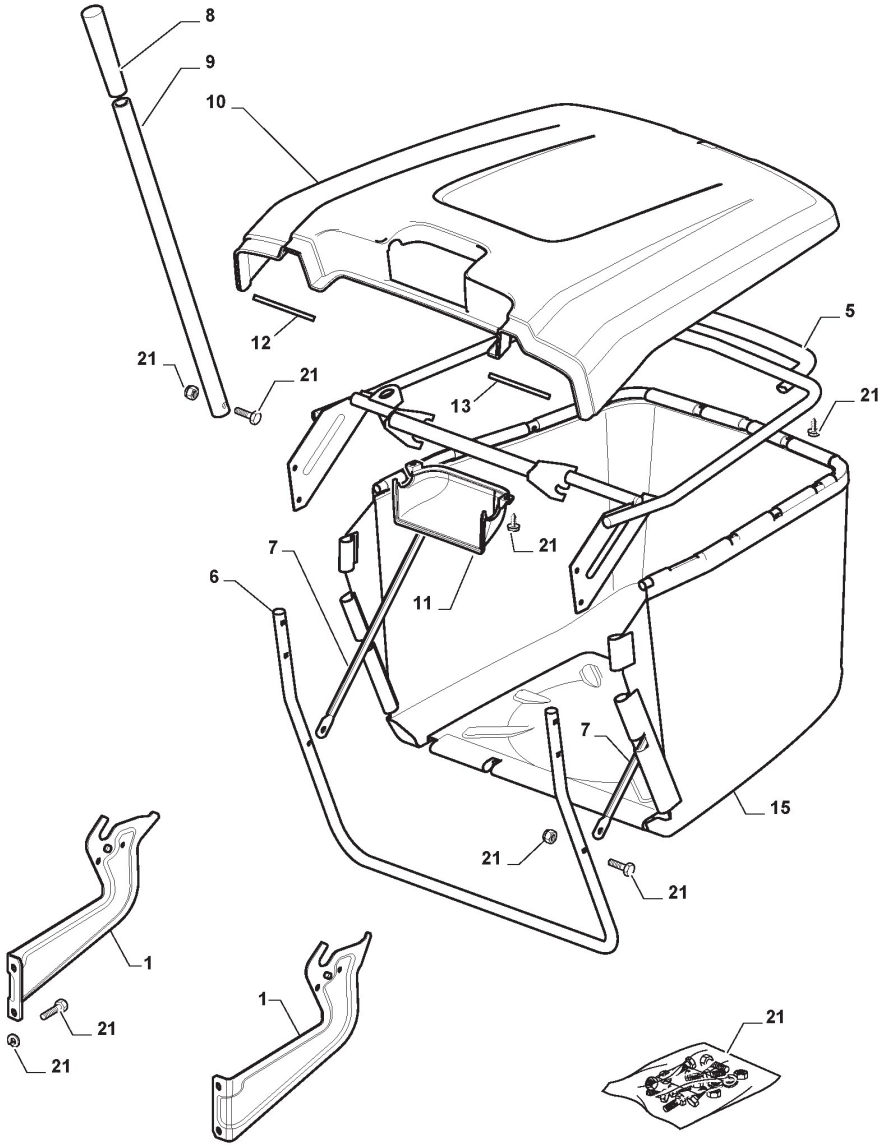

Bac

Réf. N°	Q.té :	Code article	Description	Articles	De	Jusqu'à
1	1	382785289/0	Ens. Support			
5	1	382800139/0	Chassis Superieur			
6	1	382800141/0	Chassis Avant			
7	2	325650149/0	Renforcement			
8	1	125394508/0	Poignée			
9	1	325869087/1	Tige			
10	1	325110431/1	Couvre-Bac Rouge			
10	1	325110434/0	Couvre-Bac Blanc			
10	1	325110436/0	Couvre-Bac Noir			
10	1	325110439/1	Couvre-Bac Jaune			
10	1	325110447/0	Couvre-Bac Vert			
10	1	325110479/0	Couvre-Bac Rouge			
11	1	325207195/0	Couvre-Poignee			
12	1	125270802/0	Garniture			
13	1	125270803/0	Garniture			
15	1	182105947/0	Bac	Black without Logo		
21	1	382180123/0	Dotation Visserie