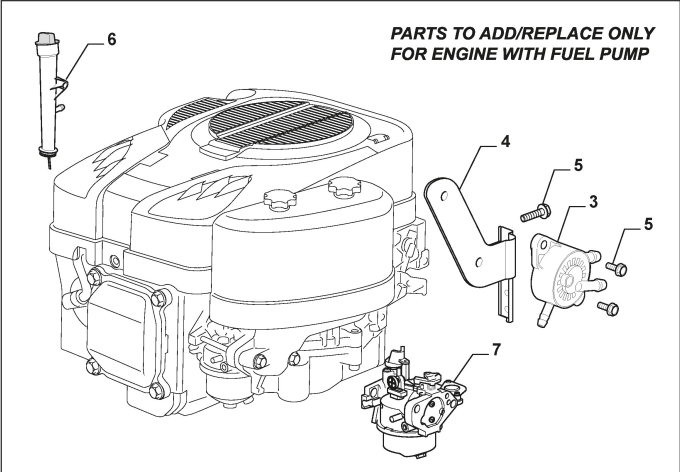

Moteur, Pompe à Carburant

Réf. N°	Q.té :	Code article	Description	Articles	De	Jusqu'à
1	1	118550526/1	Moteur Complete			
2	1	325055000/0	Protecteur, Rouge			
2	1	325055001/0	Protecteur, Jaune			
2	1	325055002/0	Protecteur, Noir			
3	1	118551578/0	Pompe Essence			
4	1	118550348/1	Support Pompe Essence			
5	4	112791400/0	Vis			
6	1	118550444/1	Ensemble Tuyau Niveau Huile			
7	1	118550435/1	Carburateur