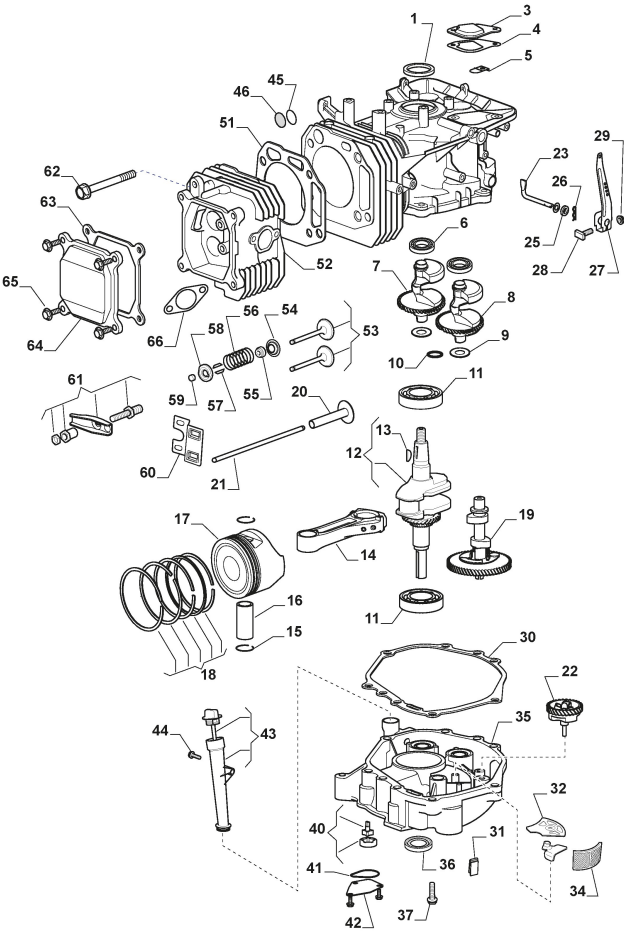

Moteur - Piston, Arbre Moteur

Réf. N°	Q.té :	Code article	Description	Articles	De	Jusqu'à
56	2	118550529/0	Ressort Soupape			
57	4	118551247/0	Ventil keeper			
58	2	118551246/0	Butée			
59	2	118551244/0	Ventil cap			
60	1	118551255/0	Plaquette			
61	1	118551510/0	Ens. Culbuteur			
62	4	118551278/0	Vis			
63	1	118551531/0	Joint d'étanchéité			
64	1	118551534/0	Cache-Soupapes			
65	4	118551535/0	Boulon			
66	1	118551272/0	Garniture Silencieux