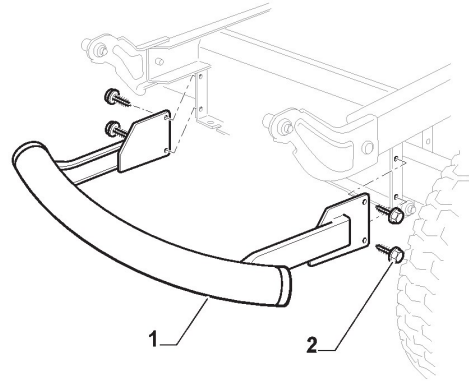

Accessoires Sur Demande

Réf. N°	Q.té :	Code article	Description	Articles	De	Jusqu'à
1	1	382869038/0	Protection Silencieux			
2	4	112735599/0	Vis			
3	2	125160074/0	Entretoise			To S/N 19JA3RON 001409
3	2	125160108/0	Entretoise		From S/N 19JA3RON	
5	2	382650211/0	Renforcement			
6	1	382033119/0	Barre De Trainage	Available on 299900395/0		
7	2	112155000/0	Ecrou			
8	1	125510021/1	Pivot			
9	1	124487999/0	Goupille			
10	1	122170600/0	Entretoise			
11	1	112792099/0	Vis			
12	3	112292102/0	Ecrou			
13	2	327546015/2	Plaquette			
14	1	112791400/0	Vis			
15	1	325140104/0	Deflecteur			To 31-August- 2013
15	1	325140104/1	Deflecteur		From 01-Septem- 2013	
16	1	325394021/0	Guidon			
17	1	125510077/0	Pivot			
18	1	125430245/0	Ressort			
19	1	325547320/0	Plaque			
20	1	112735403/0	Vis			
21	1	325280000/1	Branche			
22	1	125840011/1	Tirant			
23	2	125253004/0	Crochet Fixage Kit Mulching			
24	2	118566112/0	Bouchon Tube Guidon			
25	1	325600093/0	Protection Sortie			To 01-Septem- 2017
25	1	325600093/1	Protection Sortie		From 01-Septem- ber-2017	
26	1	382869044/0	Support			
27	2	125510022/1	Pivot			
28	2	124487998/0	Goupille			
29	2	112689515/0	Vis			
30	2	112154510/0	Ecrou			
31	1	124487999/0	Goupille			
32	1	382180028/0	Dotation Visserie