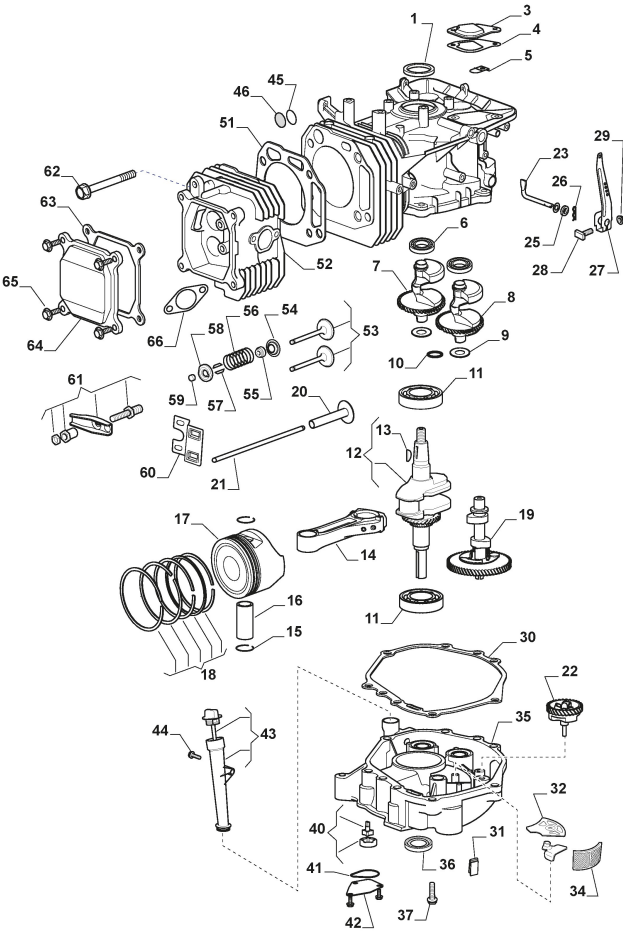

Moteur - Piston, Arbre Moteur

Réf. N°	Q.té :	Code article	Description	Articles	De	Jusqu'à
1	1	118550443/0	Anneau De Tenue			
2	1	118551224/0	Carter Moteur			
3	1	118551227/0	Couvercle			
4	1	118551229/0	Garniture			
5	1	118550303/0	Plaquette			
6	2	118551284/0	Roulement			
7	1	118551242/0	Contrepoids			
8	1	118551243/0	Contrepoids			
9	2	118551282/0	Rondelle			
10	1	118551286/0	O Ring			
11	2	118550227/0	Roulement À Billes			
12	1	118550232/0	Arbre Moteur			
13	1	118550288/0	Clé de volant			
14	1	118550231/1	Ens. Bielle			
15	2	118551283/0	Circlip Pointeau			
16	1	118551241/0	Pointeau Piston			
17	1	118551240/0	Piston			
18	1	118550510/0	Ens. Bagues Élastiques			
19	1	118551511/0	Arbre À Cames			
20	2	118551252/0	Poussoir De Valve			
21	2	118550242/1	Ens. Tige			
22	1	118551506/0	Ens. Régulateur De Vitesse			
23	1	118551505/0	Tringle Commande De Puissance De Carburateur			
25	1	118551285/0	Anneau De Tenue			
26	1	118550856/0	Goupille			
27	1	118551220/0	Ens. Gouverneur Levier			
28	1	118550805/0	Vis			
29	1	118550806/0	Ecrou			
30	1	118550355/1	Garniture Carter			
31	1	118551258/0	Caoutchouc			
32	1	118551257/1	Couvercle			
34	1	118551256/1	Tamis À Huile			
35	1	118551207/0	Carter Moteur			
36	1	118550443/0	Anneau De Tenue			
37	4	112691115/0	Vis			
40	1	118550224/1	Pompe À Huile			
41	1	118551507/0	Garniture			
42	1	118550223/0	Couvercle Pompe À Huile			
43	1	118550444/1	Ensemble Tuyau Niveau Huile			
44	1	112674701/0	Vis			
45	1	118551230/0	Vanne Évent			
46	1	118551228/0	Couvercle			
51	1	118551236/0	Garniture			
52	1	118551231/0	Culasse Du Cylindre			
53	1	118551289/0	Ens. Soupape Aspiration + Évacuation			
54	2	118551245/0	Tournette			
55	2	118551248/0	Garniture