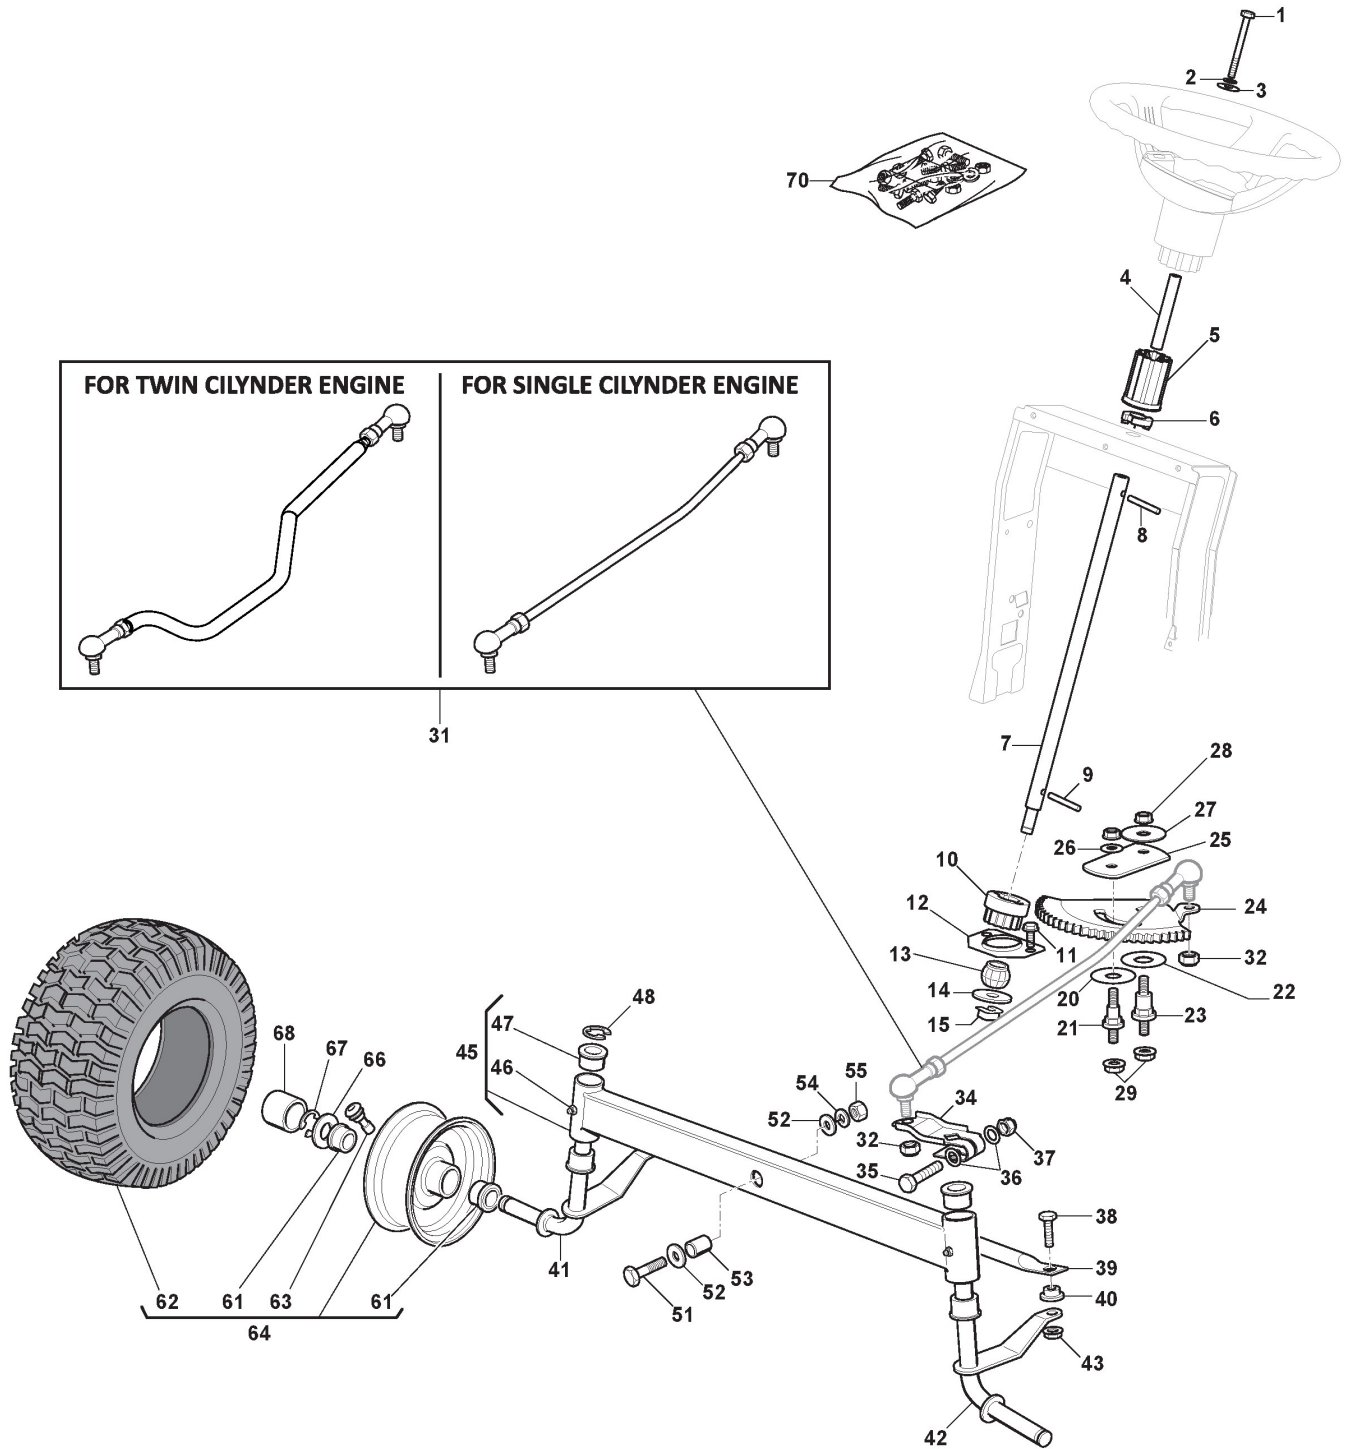

Frame - Rear Plate

Réf. N°	Q.té :	Code article	Description	Articles	De	Jusqu'à
1	1	325774501/0	Etrier			
2	1	325774507/0	Etrier			
3	2	325650163/0	Renforcement			
4	8	125943009/0	Vis			
5	2	125943009/0	Vis			
6	1	325547299/1	Plaque Arriere, Partie Superieur			
7	1	112789008/0	Vis			
8	1	127430600/0	Ressort			
9	1	112154330/0	Ecrou			
10	4	125943010/0	Vis			
11	6	112789008/0	Vis			
12	6	112523020/0	Rondelle			
13	6	112437503/0	Plaquette			
15	2	112728686/0	Vis			
16	1	325109522/0	Couvercle Protection			
17	1	325318276/0	Levier			
18	1	325785428/0	Support			
19	2	125943010/0	Vis			
20	1	325318277/0	Levier	Also on endowment p40		
25	4	112793102/0	Vis			
26	2	325774521/0	Etrier			
30	1	112789008/0	Vis			
31	1	325755061/0	Etrier			
32	1	112154330/0	Ecrou			
33	1	325774533/0	Etrier			
34	1	125510080/2	Pivot			
35	1	112154510/0	Ecrou			
36	1	125430282/1	Ressort			
37	1	382547071/1	Plaque Arriere, Partie Inferieur			
40	1	382180146/0	Dotation Visserie			
41	1	325600107/0	Protection Micro			

Carrosserie

Réf. N°	Q.té :	Code article	Description	Articles	De	Jusqu'à
60	1	325207198/0	Couvercle			
61	1	325207199/0	Couvercle			
62	4	112735403/0	Vis			
63	1	325207196/0	Couvercle			

Barre De Direction

Barre De Direction

Réf. N°	Q.té :	Code article	Description	Articles	De	Jusqu'à
51	1	112692695/0	Vis			
52	2	112523100/0	Rondelle			
53	1	125160016/1	Entretoise			
54	1	112587100/0	Grower			
55	1	112295300/0	Ecrou			
61	4	125122200/2	Roulement			
62	2	125590019/0	Pneu 15x6.00-6 P512 WANDA	15"		
63	2	125950000/0	Vanne			
64	2	382680051/0	Ens. Roue	15" - P512		
66	2	125670005/2	Rondelle			
67	2	112001010/0	Anneau Benzing			
68	2	322110233/0	Couvre Moyeu	Standard Cover		
70	1	382180142/0	Dotation Visserie	Pos 1-4 incl.		