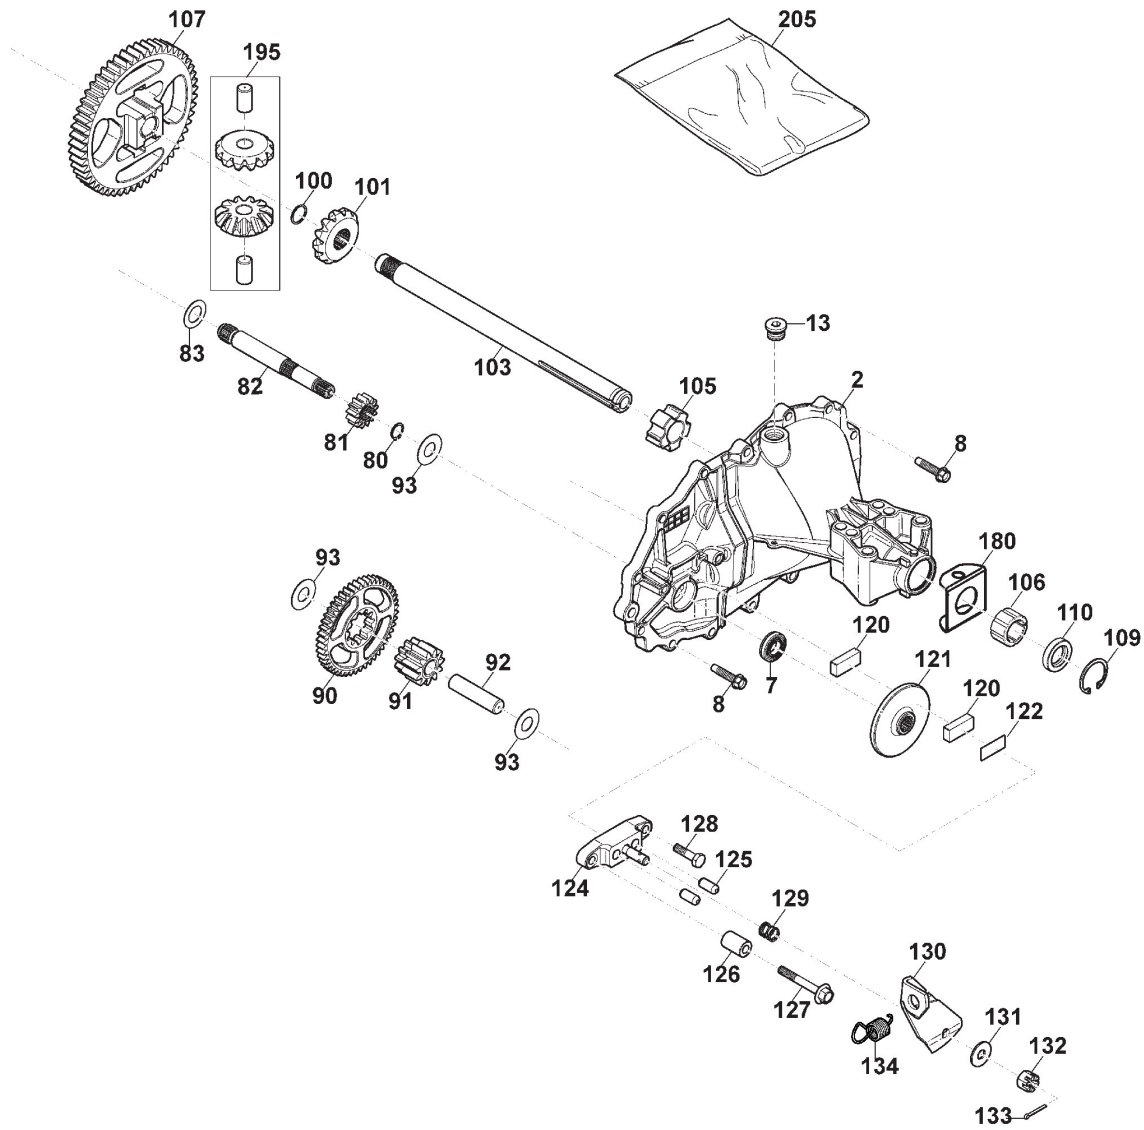

Groupe Transmission, Hydro-Gear T2-ADBF-2X3C-1RX1

Réf. N°	Q.té :	Code article	Description	Articles	De	Jusqu'à
2	1	118870121/0	Carter Latérale			
7	1	118870111/0	Garniture			
8	14	1139-2042-01	Vis			
13	1	1139-2010-01	Plug			
80	1	118870070/0	Anneau Ressort			
81	1	118870094/0	Engrenage			
82	1	118870095/0	Arbre			
83	1	118870096/0	Rondelle			
90	1	118870097/0	Engrenage			
91	1	118870098/0	Engrenage			
92	1	118870099/0	Pivot			
93	3	1139-2016-01	Rondelle			
103	1	118870114/0	Arbre			
107	1	118870100/0	Engrenage			
120	2	118870066/0	Tapis de frein			
121	1	118870101/0	Frein			
122	1	118870067/0	Support, Tapis de frein			
124	1	118870119/0	Etrier de Frein			
125	2	118870069/0	Pivot			
126	1	118870062/0	Entretoise			
127	1	118870077/0	Vis			
128	1	118870071/0	Boulon			
129	1	118870076/0	Ressort			
130	1	118870088/0	Levier De Frein			
131	1	1139-2011-01	Rondelle			
132	1	118870068/0	Ecrou			
133	1	118870065/0	Pivot			
134	1	118870078/0	Ressort			
195	1	118870126/0	Kit-Engrenage + Pivot			
205	1	118870124/0	Kit-Garniture