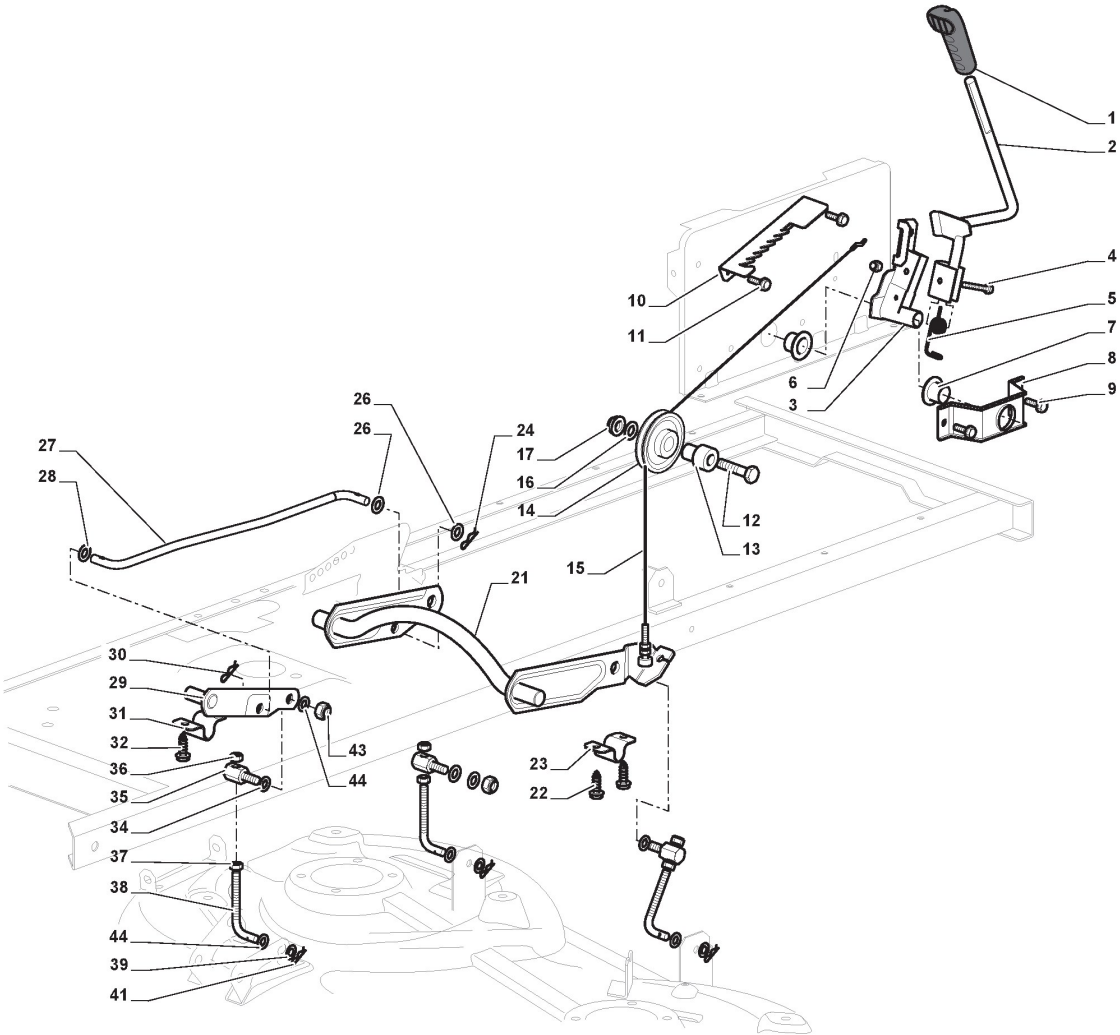

Transmission

Réf. N°	Q.té :	Code article	Description	Articles	De	Jusqu'à
47	2	125950000/0	Vanne			
48	2	125590015/0	Pneu 18x8.50-8 P332 WANDA			To S/N 00510001
48	2	125590022/0	Pneu 18x8.50-8 P519 WANDA			
48	2	125590023/0	Pneu 18x8.50-8 PR4 P512 WANDA		From S/N 00510001	
49	2	118203851/0	Capot			