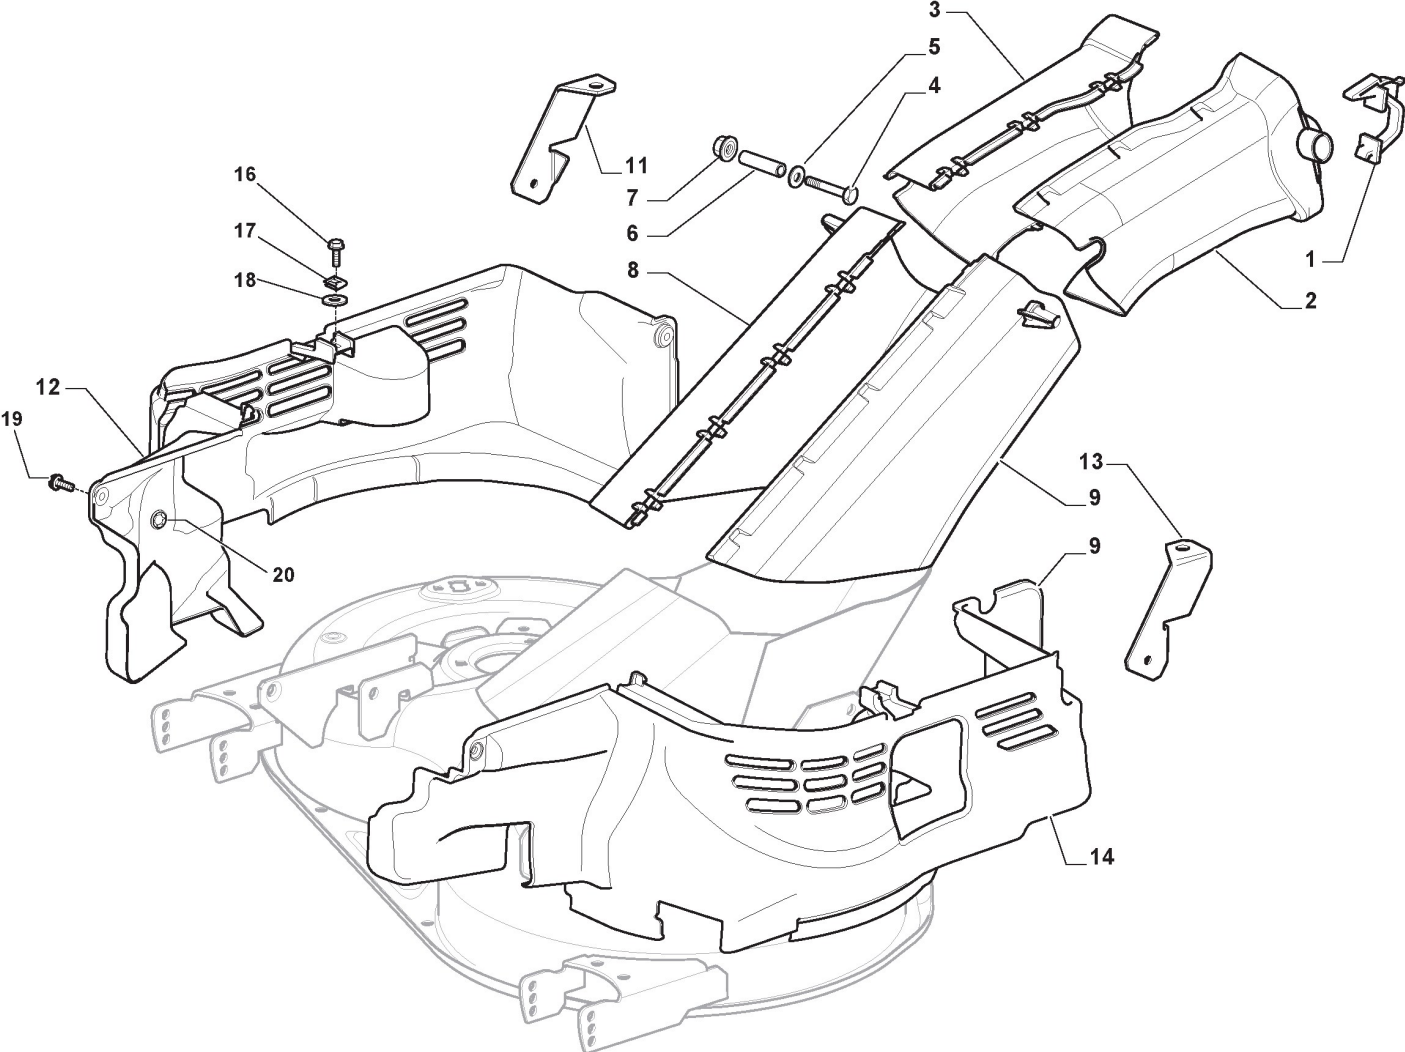

Protections Courroie

Réf. N°	Q.té :	Code article	Description	Articles	De	Jusqu'à
1	2	325774499/0	Etrier			
2	1	325108057/0	Convoyeur			
3	1	325108056/0	Convoyeur			
4	2	112792425/0	Vis			
5	2	112521340/0	Rondelle			
6	2	125160071/0	Entretoise			To S/N 19FA3RON
6	2	125160109/0	Entretoise		From S/N 19FA3RON 000413	
7	2	112154510/0	Ecrou			
8	1	325108064/0	Convoyeur			
9	1	325108065/0	Convoyeur			
11	1	325774527/0	Etrier			
12	1	325060168/0	Carter			
13	1	325774529/0	Etrier			
14	1	325060169/0	Carter			
16	2	112789008/0	Vis			
17	2	112437503/0	Plaquette			
18	2	112523020/0	Rondelle			
19	4	125943011/0	Vis			
20	4	112604899/0	Fixateur A Couronne