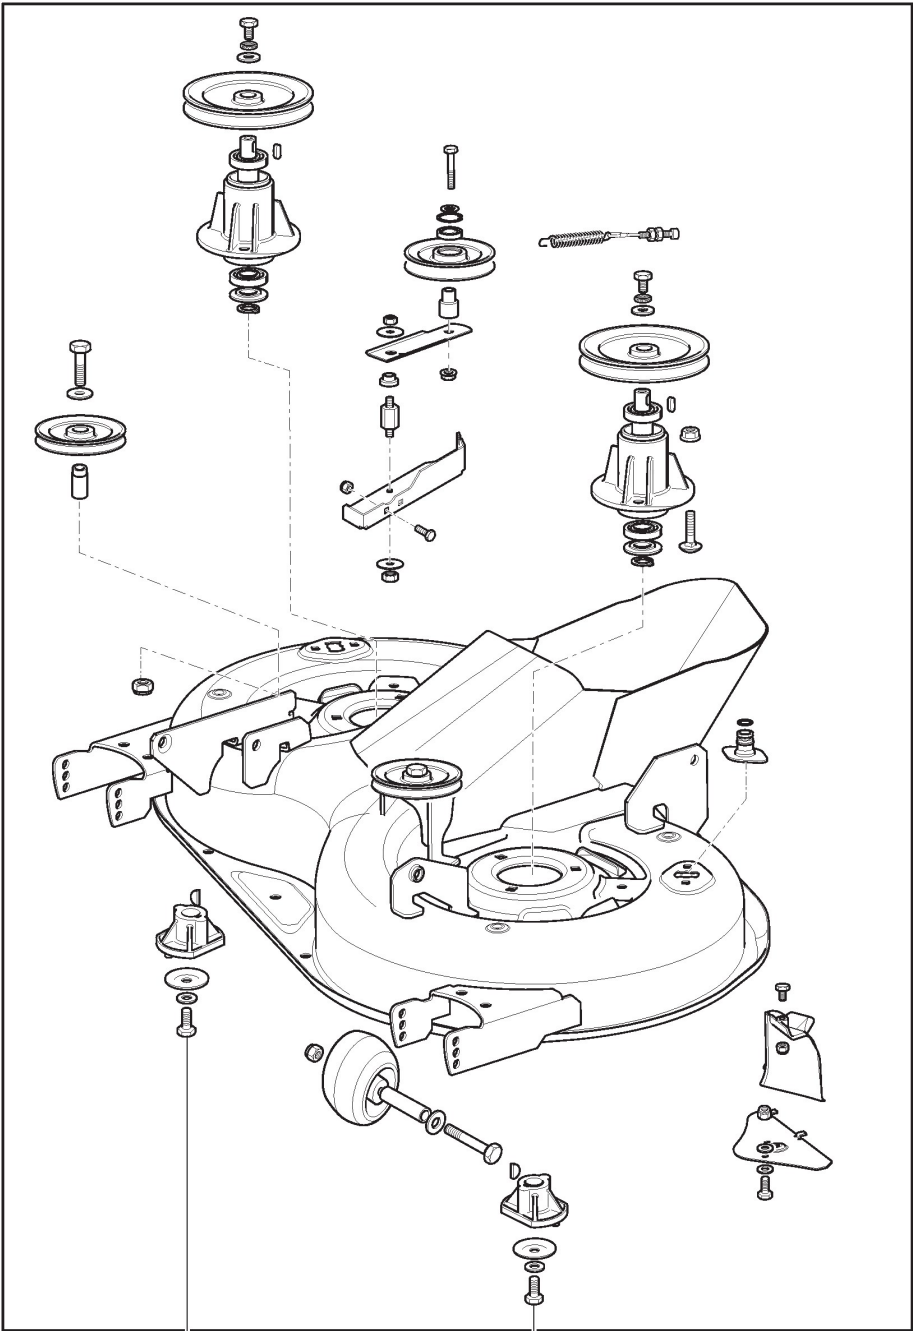

Plateau De Coupe avec Embrayage Electromagnétique

Réf. N°	Q.té :	Code article	Description	Articles	De	Jusqu'à
43	2	325601599/0	Poulie		From	
44	2	125160069/0	Entretoise		01-Septem	To S/N
44	2	125160082/0	Entretoise		ber-2013	00000000
44	2	125160110/0	Entretoise		S/N	To S/N
45	2	112155000/0	Ecrou		00088194	19LA3RON
46	2	112692100/0	Vis		From S/N	007423
47	2	112521350/0	Rondelle			
48	2	125160072/0	Entretoise			
49	2	182700005/0	Roulettes Antiscalp Ø 90			
50	2	112293201/0	Ecrou			
51	2	382000565/0	Tige Balancier			To
51	2	382000565/1	Tige Balancier		From	31-August-
52	8	325670008/1	Rondelle			2016
53	4	112156602/0	Ecrou			
60	1	112735694/0	Vis			
61	1	112735695/1	Vis			
62	2	112523080/0	Rondelle			
63	2	122160400/0	Disque Elastique			
64	1	182004358/0	Lame Droit, Aillettee			
65	1	182004359/0	Lame Gauche, Aillettee			
66	2	1134-9159-01	Moyeu Lame	with STIGA Pack		
66	2	125463200/0	Moyeu Lame	without Pack		
67	2	112139100/0	Languette			
71	1	182004360/0	Lame Droit Mulching			
72	1	182004361/0	Lame Gauche Mulching			
75	3	112791213/1	Vis			
76	1	325140108/0	Deflecteur			
77	4	112154510/0	Ecrou			
78	1	325785418/0	Support			
79	4	112523040/0	Rondelle			
80	1	112790781/0	Vis			
81	1	1134-9221-01	Lames, Mulching	Stiga Packed into 182004360/0 + 182004361/0		
82	1	1134-9220-01	Lames, Aillettee	Stiga Packed into 182004358/0 + 182004359/0