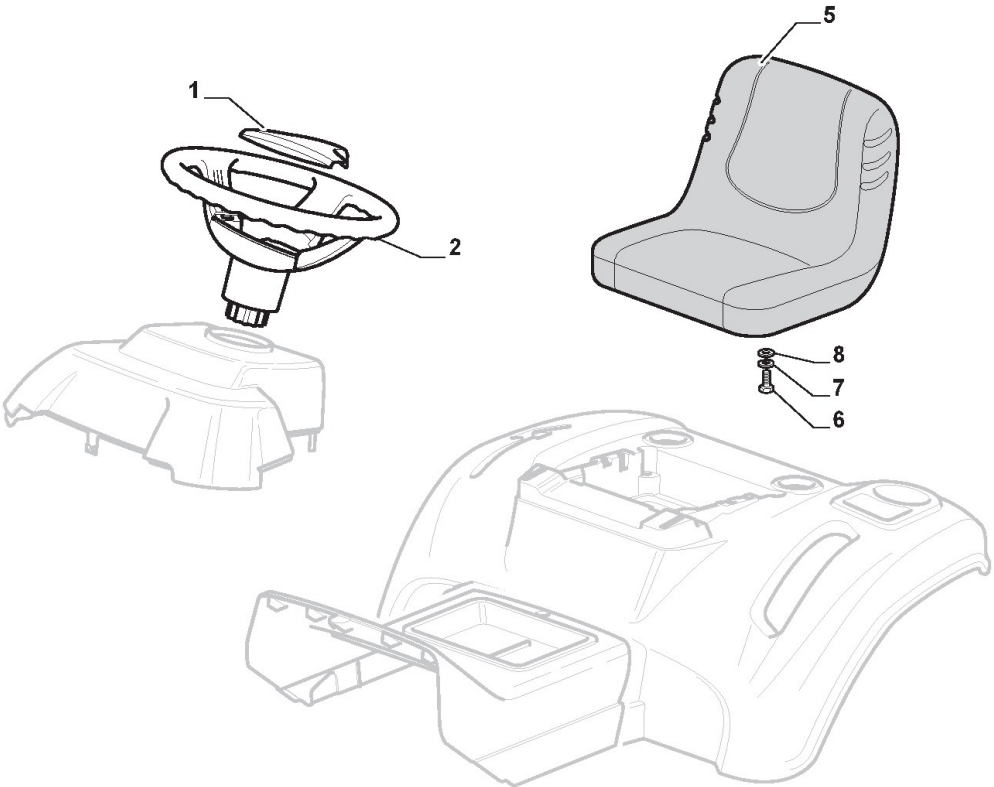

Accessoires Sur Demande

Réf. N°	Q.té :	Code article	Description	Articles	De	Jusqu'à
1	1	382869038/0	Protection Silencieux			
2	4	112735599/0	Vis			
3	2	125160074/0	Entretoise			To S/N 19JA3RON 001409
3	2	125160108/0	Entretoise		From S/N 19JA3RON	
5	2	382650211/0	Renforcement			
6	1	382033119/0	Barre De Trainage	Available on 299900395/0		
7	2	112155000/0	Ecrou			
8	1	125510021/1	Pivot			
9	1	124487999/0	Goupille			
10	1	122170600/0	Entretoise			
11	1	112792099/0	Vis			
12	3	112292102/0	Ecrou			
13	2	327546015/2	Plaquette			
14	1	112791400/0	Vis			
15	1	325140104/0	Deflecteur			To 31-August- 2013
15	1	325140104/1	Deflecteur		From 01-Septem- 2013	
16	1	325394021/0	Guidon			
17	1	125510077/0	Pivot			
18	1	125430245/0	Ressort			
19	1	325547320/0	Plaque			
20	1	112735403/0	Vis			
21	1	325280000/1	Branche			
22	1	125840011/1	Tirant			
23	2	125253004/0	Crochet Fixage Kit Mulching			
24	2	118566112/0	Bouchon Tube Guidon			
25	1	325600093/0	Protection Sortie			To 01-Septem- 2017
25	1	325600093/1	Protection Sortie		From 01-Septem- ber-2017	
26	1	382869044/0	Support			
27	2	125510022/1	Pivot			
28	2	124487998/0	Goupille			
29	2	112689515/0	Vis			
30	2	112154510/0	Ecrou			
31	1	124487999/0	Goupille			
32	1	382180028/0	Dotation Visserie			