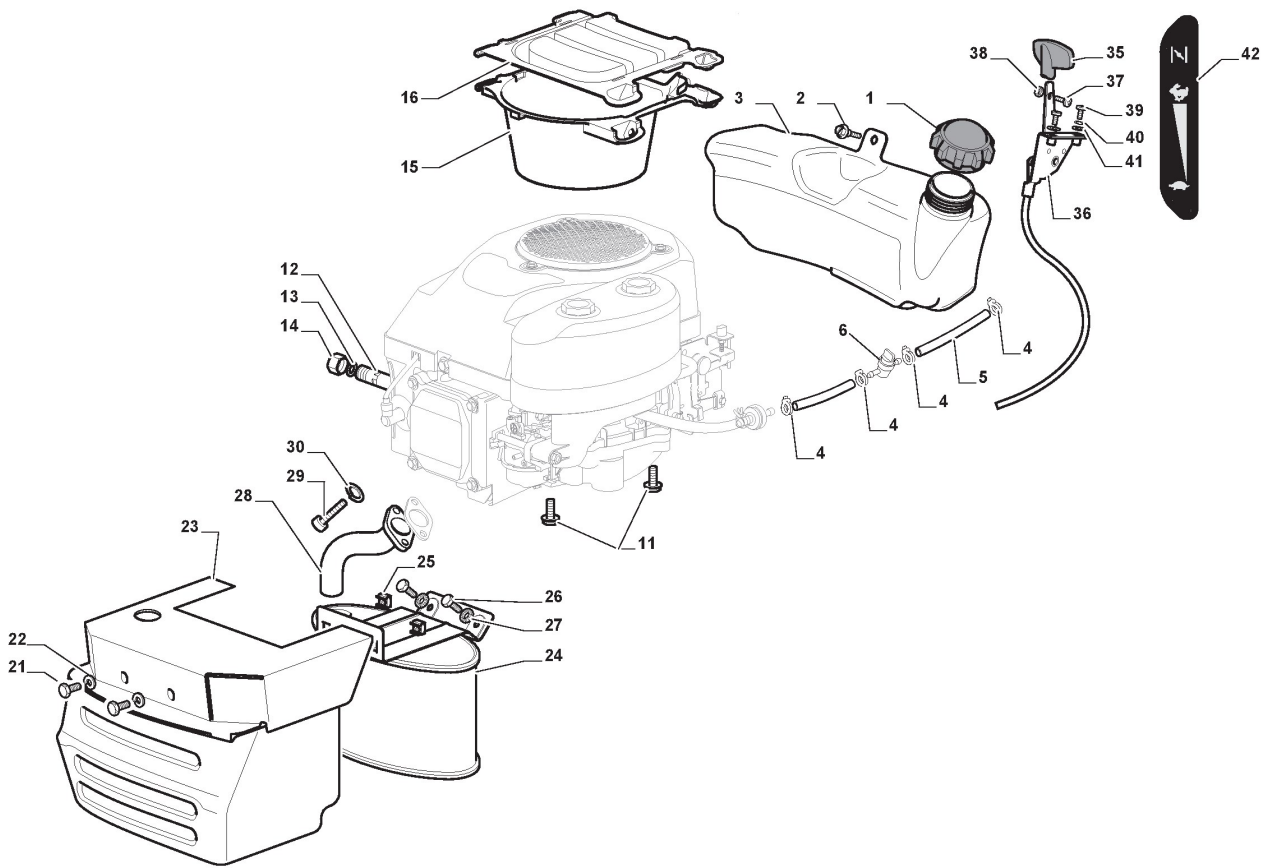

Moteur - ST.

Réf. N°	Q.té :	Code article	Description	Articles	De	Jusqu'à
1	1	125795001/1	Bouchon			
2	4	125943006/0	Vis			
3	1	325735126/0	Réservoir à carburant			To
3	1	325735126/1	Reservoir		From	31-August-2017
4	4	118375051/1	Fixation De Cable			
5	1	325869057/0	Tube De Connexion			
6	1	118562996/0	Rubinet			
11	4	112735108/1	Vis			
12	1	127598060/0	Rallonge Dechargement Huile			
13	1	118401001/1	Garniture			
14	1	118737849/0	Bouchon			
15	1	325108044/0	Convoyeur			To
15	1	325108044/1	Convoyeur		From	
16	1	325263302/1	Capot avant noir		01-Septem	ber-2010
21	2	112792611/0	Vis			
22	2	112540260/0	Rondelle			
23	1	382598045/0	Protection Silencieux			To
23	1	382598045/1	Protection Silencieux		From	25-May-2019
24	1	182750010/0	Silencieux			
25	2	112360425/0	Ecrou			
26	2	112792611/0	Vis			
27	2	112540260/0	Rondelle			
28	1	118738231/1	Tube Echappement			
29	2	112737450/0	Vis			
30	2	112540260/0	Rondelle			
35	1	325394531/0	Poignée			
36	1	182000215/0	Accelérateur			
37	1	112726389/0	Vis			
38	1	112290800/0	Ecrou			
39	2	112726389/0	Vis			
40	2	112540020/0	Rondelle			
41	2	112521310/0	Rondelle			
42	1	114363697/0	Etiquette