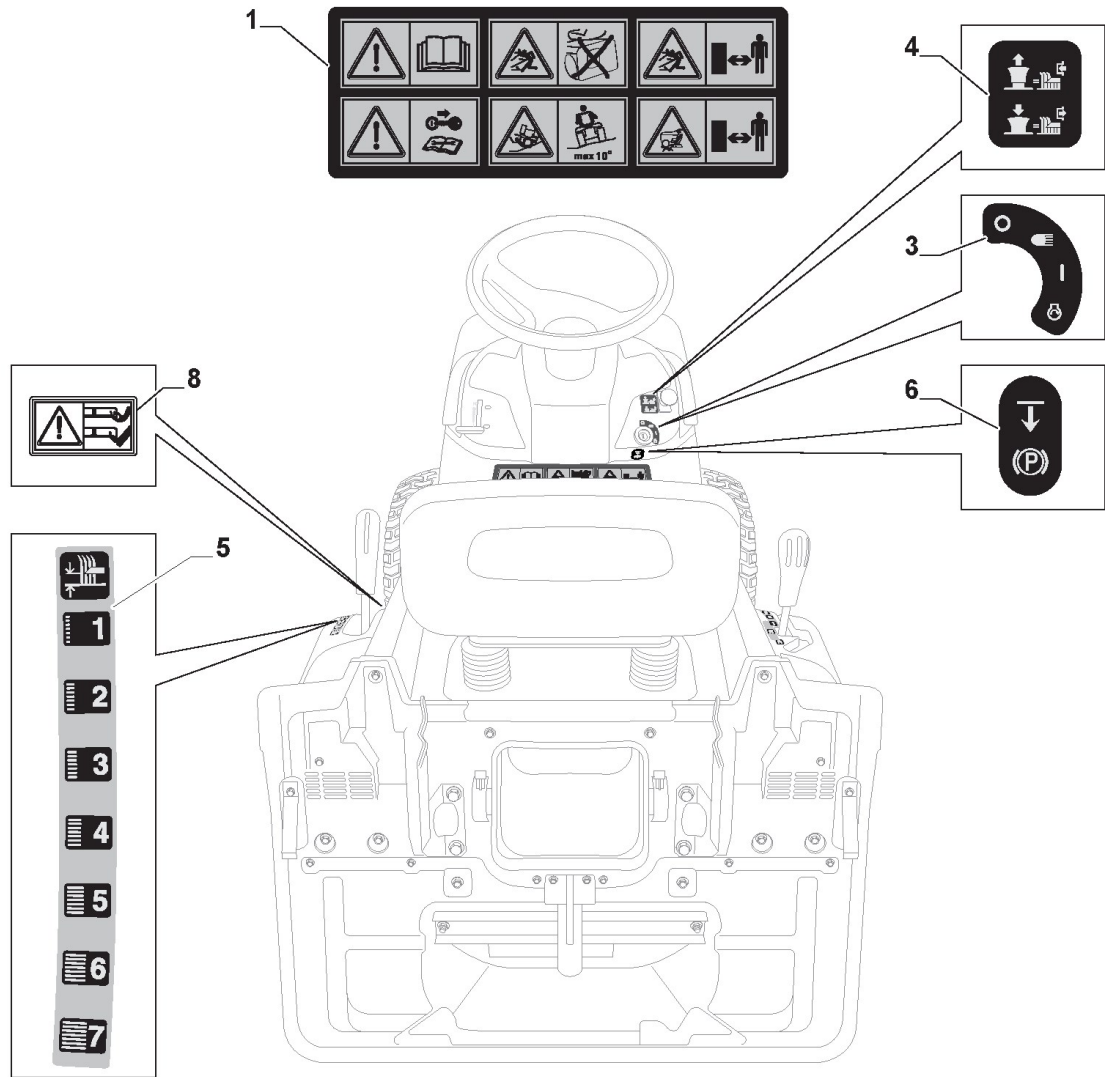

Etiquettes

Réf. N°	Q.té :	Code article	Description	Articles	De	Jusqu'à
1	1	114361553/1	Étiquette D'Avertissement			
3	1	114363699/0	Etiquette	Only for Models with Lamp		
4	1	114361438/0	Etiquette			
5	1	114363701/0	Etiquette			To
5	1	114366142/0	Etikett		From	
6	1	114363700/0	Etiquette		01-September-2014	
8	1	114356699/1	Etiquette De Plaque De Danger