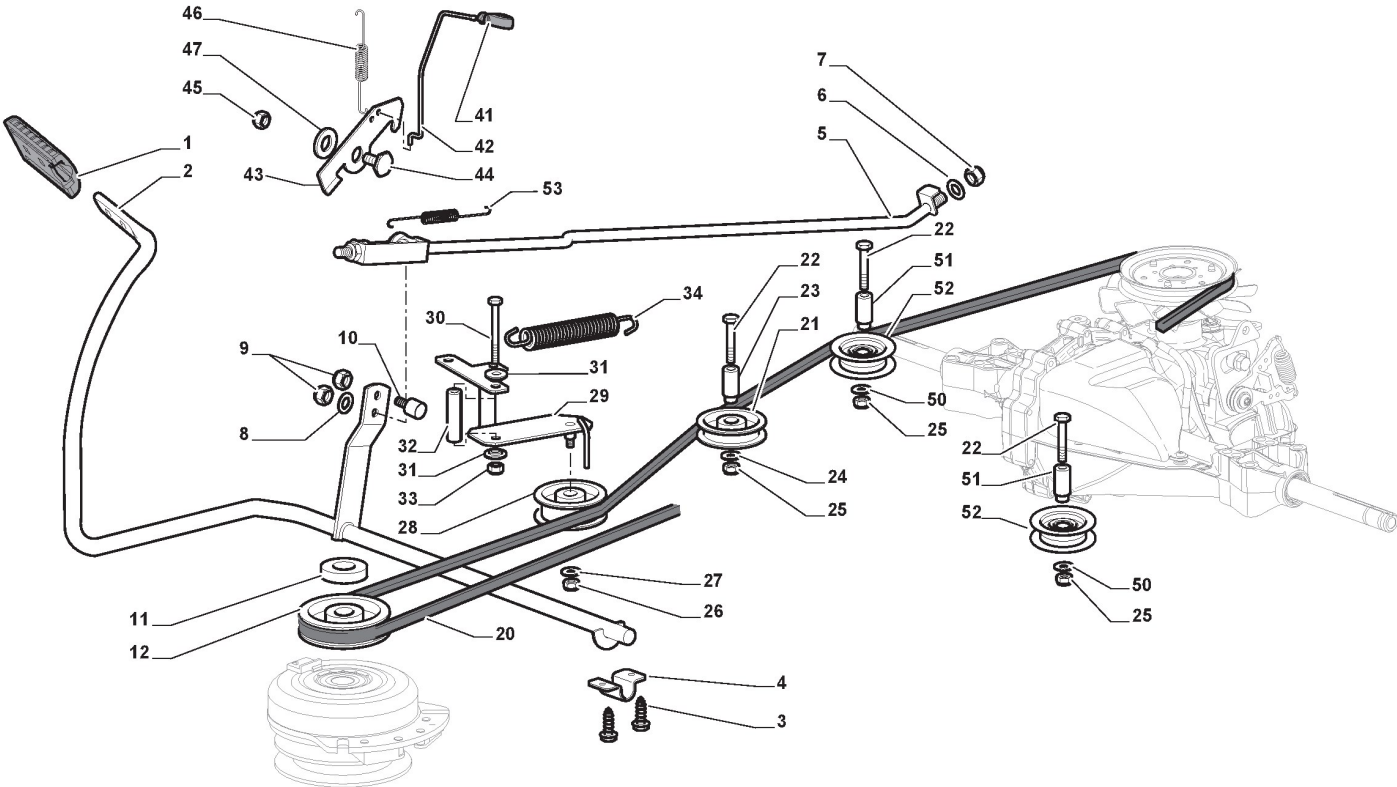

Carrosserie

Réf. N°	Q.té :	Code article	Description	Articles	De	Jusqu'à
60	1	325207198/0	Couvercle			
61	1	325207199/0	Couvercle			
62	4	112735403/0	Vis			
63	1	325207196/0	Couvercle			

Barre De Direction

Barre De Direction

Réf. N°	Q.té :	Code article	Description	Articles	De	Jusqu'à
51	1	112692695/0	Vis			
52	2	112523100/0	Rondelle			
53	1	125160016/1	Entretoise			
54	1	112587100/0	Grower			
55	1	112295300/0	Ecrou			
61	4	125122200/2	Roulement			
62	2	125590019/0	Pneu 15x6.00-6 P512 WANDA	15"		
63	2	125950000/0	Vanne			
64	2	382680051/0	Ens. Roue	15" - P512		
66	2	125670005/2	Rondelle			
67	2	112001010/0	Anneau Benzing			
68	2	322110233/0	Couvre Moyeu	Standard Cover		
70	1	382180142/0	Dotation Visserie	Pos 1-4 incl.		