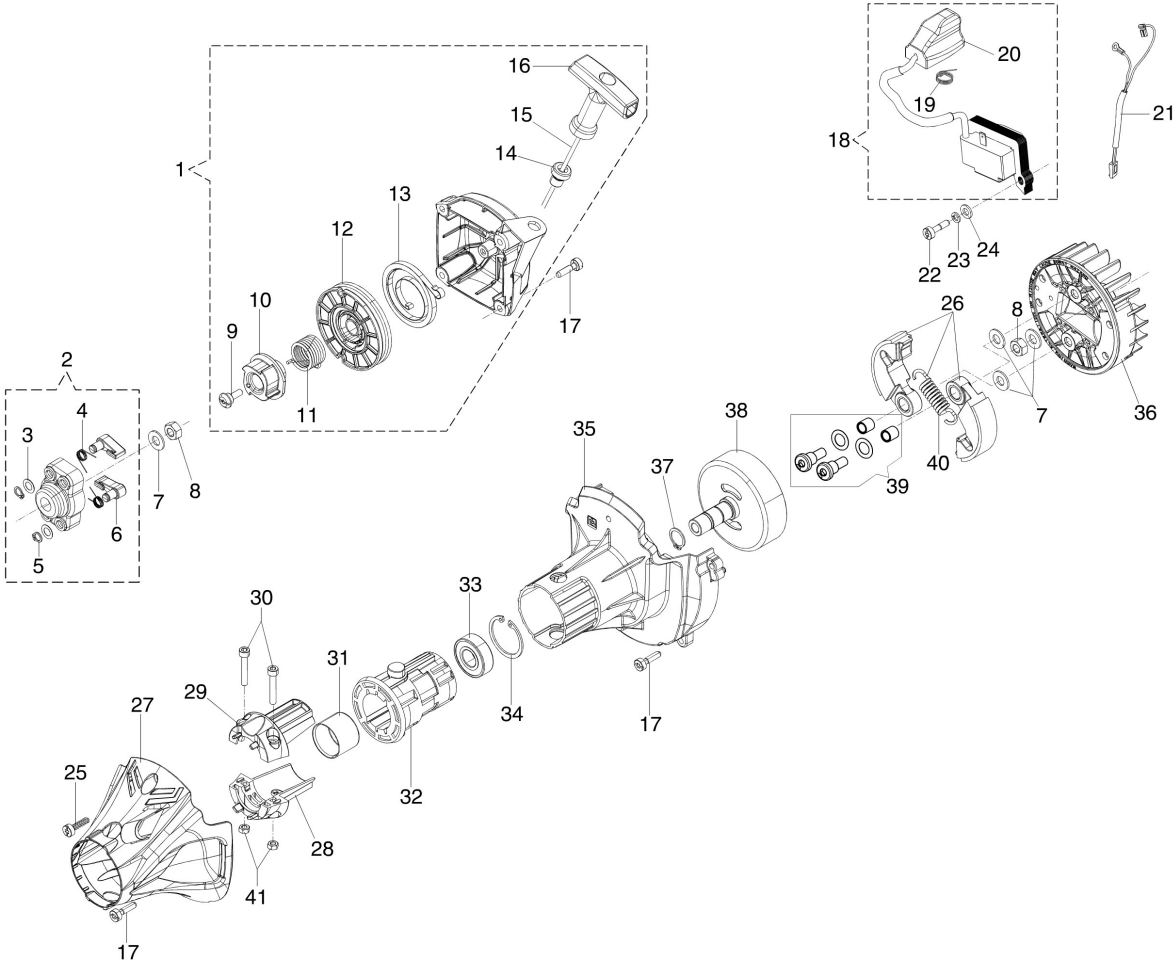

Illustration Dispositif d'allumage et embrayage

Illustration Dispositif d'allumage et embrayage

Réf.N°	Q.té	Code de l'article	Description	Validité depuis	Validité jusqu'à	Notes	Bulletin
1	1	61422004R	Groupe de démarrage				
2	2	61350142R	Entraîneur				
3	2	3064010R	Rondelle				
4	2	4191017AR	Ressort				
5	2	3024007R	Bague				
6	2	61350145R	Cliquet				
7	4	3818011AR	Rondelle				
8	2	3912009	Ecrou				
9	1	61350342R	Vis				
10	1	61350204AR	Couronne				
11	1	61350203BR	Ressort				
12	1	61350139R	Poulie de démarra				
13	1	004000132R	Ressort				
14	1	072700089R	Bague				
15	1	4098073R	Cordelette				
16	1	61200015R	Poignée de démarrage				
17	9	3891048R	Vis				
18	1	2501006BR	Bobine				
19	1	50050127	Ressort				
20	1	61380060AR	Capot de bougie				
21	1	61250282AR	Cable				
22	2	3891046R	Vis				
23	2	3819006R	Rondelle				
24	2	3916006R	Rondelle				
25	1	3893060R	Vis				
26	1	4191153BR	Embrayage				
27	1	61420022R	Couvercle				
28	1	61250020AR	Collier				
29	1	61250019AR	Collier				
30	2	3801016R	Vis				
31	1	4196038R	Bague				
32	1	61250023AR	Manchon				
33	1	3035042R	Roulement				
34	1	3025022R	Bague seeger				
35	1	61430036R	Carter				
36	1	61250014AR	Volant				
37	1	3024015R	Bague				
38	1	4191030R	Cloche embrayage				
39	2	61420020	Système de fixation				
40	1	4191028R	Ressort				
41	2	3914003R	Ecrou				