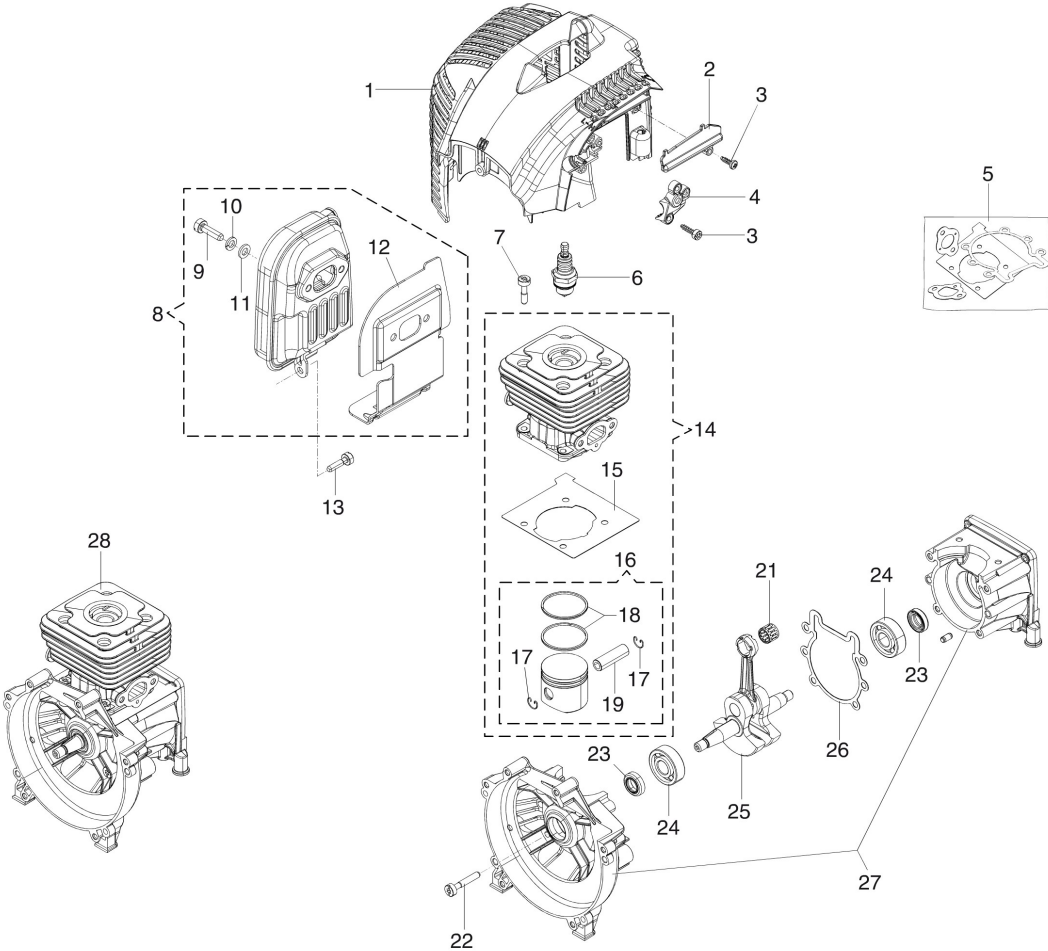

BC 400 T Débroussailleuse

Documents

Moteur

Dispositif d'allumage et embrayage

Réservoir et filtre air

Transmission

Carburateur WT-1099

Accessoires

Illustration Transmission

Illustration Transmission

Réf.N°	Q.té	Code de l'article	Description	Validité depuis	Validité jusqu'à	Notes	Bulletin
1	1	61350149AR	Couple conique Ø28				
2	1	3025019R	Bague				
3	1	3024012R	Bague seeger				
4	1	3035023R	Roulement				
5	1	3034019R	Roulement				
6	1	4138311A	Bague				
7	1	3025009	Bague				
8	1	3901016	Vis				
9	1	61040071R	Bouchon				
10	1	61040144R	Boite engrenage				
11	1	3034218R	Roulement				
12	1	61250054R	Pivot				
13	1	3034012R	Roulement				
14	1	3025022R	Bague seeger				
15	1	3050018R	Bague				
16	1	61040066R	Entretoise				
17	1	61040145R	Moyeu				
18	1	4179089R	Flasque				
19	1	61110074AR	Protection				
20	1	61110075R	Ecrou				
21	1	61350216	Kit engranages				
22	1	3901008R	Vis				
23	1	61252049R	Tuyau Ø28				
24	1	61202109R	Arbre				
25	4	61040110R	Collier				
26	2	61250181R	Manchon				
27	1	61250180AR	Tole				
28	1	61420040	Boite moteur				
29	1	66030012R	Rondelle				
30	1	3980011	Ecrou				
31	8	3960091AR	Vis				
32	1	3801016R	Vis				
33	1	3914003R	Ecrou				
	1	61420039	Guidon compl.				
35	1	61420042	Couvercle compl.				
36	1	61040044R	Ressort				
37	1	3918013R	Rondelle				
38	1	61042030R	Pommeau				
39	1	61370274A	Etau cpl.				
40	1	61380097	Couple poignées				
41	3	3893016AR	Vis				
42	1	61370294	Kit levier				
43	1	61380064R	Levier accélérateur				
44	1	3891054R	Vis				