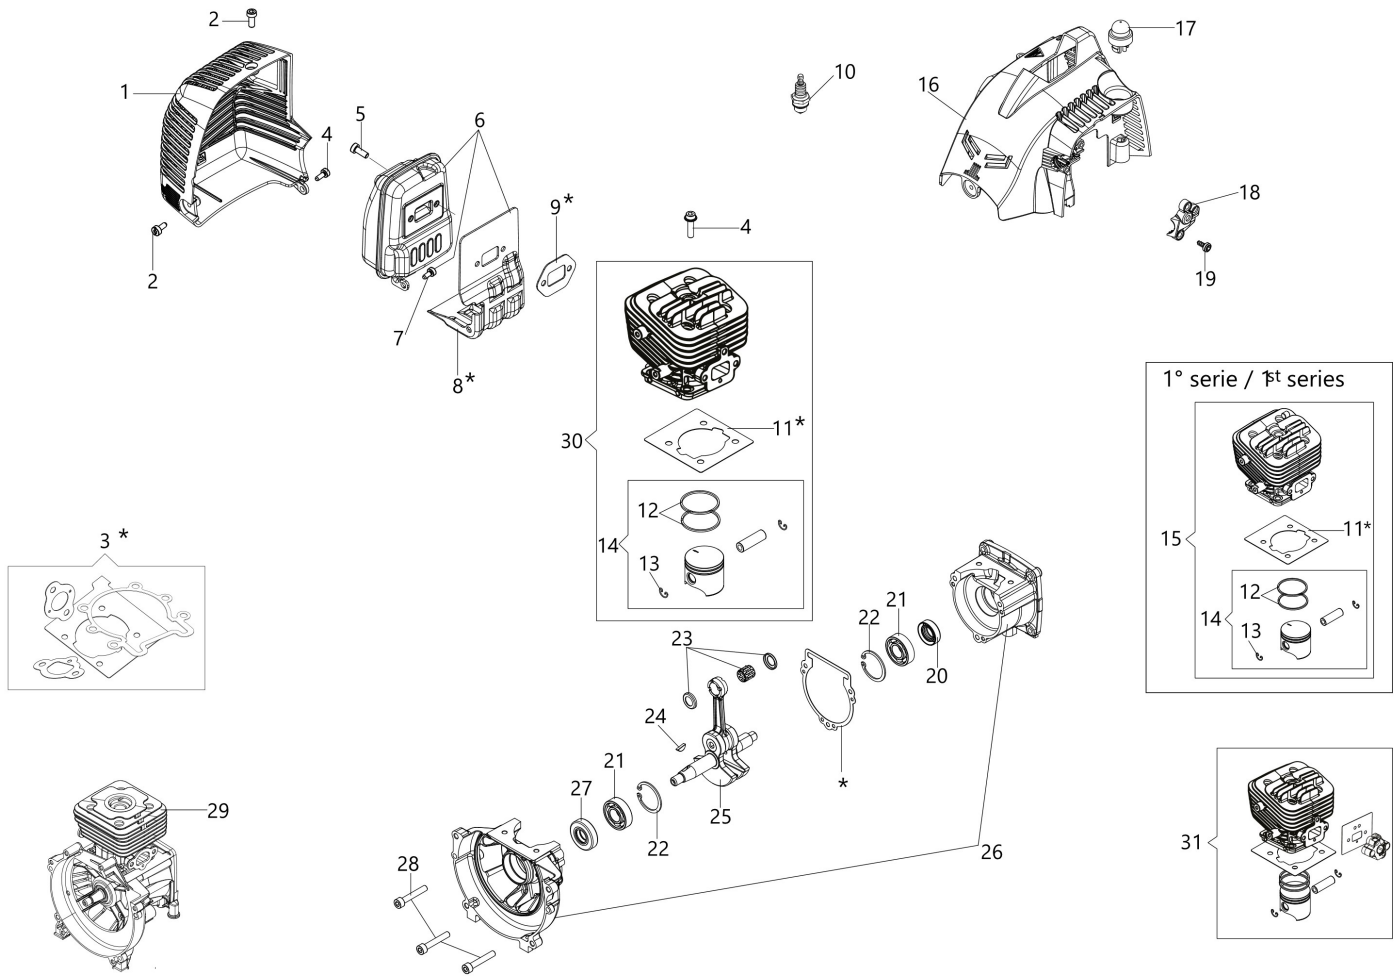

Vue éclatée (Tête "Load&Go" D.130)

Vue éclatée (Tête "Speed&Go")

Illustration Moteur

Réf.N°	Q.té	Code de l'article	Description	Validité depuis	Validité jusqu'à	Notes	Bulletin
1	1	61280293AR	Couvre-pot			Grigio; Grey	
2	2	3893054R	Vis				
3	1	61280250	Kit joints		SN 2871080000		BT3-150-03/21
3	1	61280250	Kit joints	SN 2871080001			BT3-150-03/21
4	5	3891048R	Vis				
5	2	3891035R	Vis				
6	1	61290075A	Pot compl.				
7	1	3892001A	Vis				
8	1	61280008DR	Joint				
9	1	61280206R	Joint				
10	1	3055120R	Bougie				
11	1	61280005BR	Joint				
12	2	61290045R	Segment				
13	2	093000167R	Bague				
14	1	61292031B	Piston complet Ø34				
15	1	61290056	Cylindre complet				
15	1	61290056	Cylindre complet		SN 2871080000		BT3-150-03/21
16	1	61280185R	Capot cylindre			Arancio; Orange	
17	1	2318817R	Air purge				
18	1	61250253R	Collier			Arancio; Orange	
19	3	3960087AR	Vis				
20	1	3050038R	Bague				
21	2	3034009R	Roulement				
22	1	3025019R	Bague				
23	1	61290077	Jeu cage a rouleaux et butee				
24	1	3028013R	Clavette				
25	1	61280004R	Vilebrequin				
26	1	61280292	Democarter kit + vis				
27	1	61280107R	Bague				
28	3	3860096R	Vis				
29	1	61290099R	Short block		SN 2871080000		BT3-150-03/21
29	1	61290099R	Short block	SN 2871080001			BT3-150-03/21
30	1	61290056	Cylindre complet	SN 2871080001			BT3-150-03/21
31	1	61290057	Kit de transformation				BT3-150-03/21