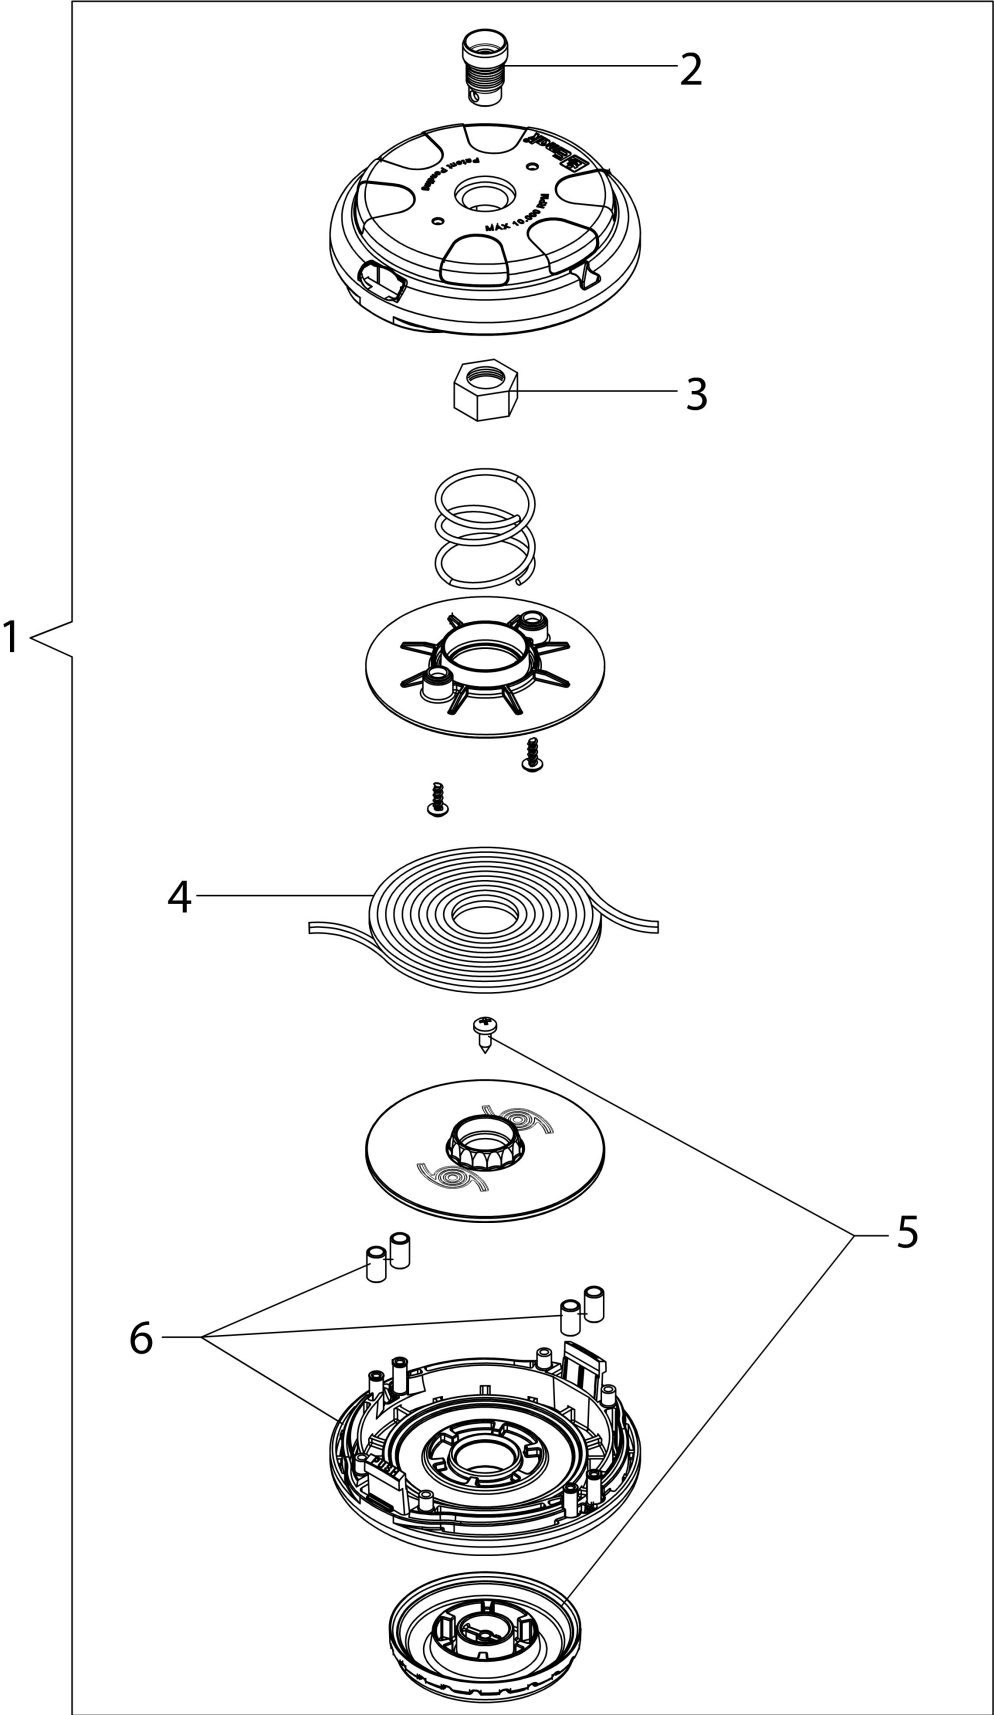

Illustration Vue éclatée (Tête "Load&Go" D.130)

Réf.N°	Q.té	Code de l'article	Description	Validité depuis	Validité jusqu'à	Notes	Bulletin
1	1	63129015	Tete Load&Go			ExtraLife	
1	1	63129008	Tete Load&Go			Easy&LongLife	
2	1	63120041R	Insert				
3	1	63120040R	Ecrou				
4	1	63120031R	Kit ressort				
5	1	63120020AR	Bobine				
6	1	63120030AR	Pommeau			ExtraLife	
6	1	63120007AR	Pommeau			Easy&LongLife	
7	2	63120001R	Bague				
8	1	63120005R	Couvercle				

Illustration Vue éclatée (Tête "Speed&Go")

Réf.N°	Q.té	Code de l'article	Description	Validité depuis	Validité jusqu'à	Notes	Bulletin
1	1	63139001	Tete Speed&Go				
2	1	63120041R	Insert				
3	1	63120040R	Ecrou				
4	1	63040300	Disque nylon Ø2,4 mm			Scatola 3 pz. ; Box 3 pcs.	
4	1	63040302	Disque nylon Ø2,4 mm			Scatola 10 pz. ; Box 10 pcs.	
4	1	63040303	Disque nylon Ø3 mm			Scatola 3 pz. ; Box 3 pcs.	
4	1	63040303	Disque nylon Ø3 mm			Scatola 10 pz. ; Box 10 pcs.	
5	1	63130002R	Poignee cpl.				
6	1	63130003R	Jeu couvercle				