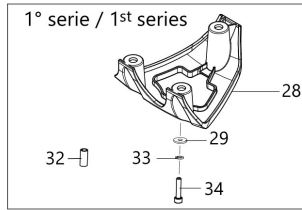

Illustration Dispositif d'allumage et embrayage

Réf.N°	Q.té	Code de l'article	Description	Validité depuis	Validité jusqu'à	Notes	Bulletin
45	4	3891048R	Vis				
46	2	58070219R	Cliquet	03/2017			

Illustration Réservoir et filtre air

Illustration Transmission

Réf.N°	Q.té	Code de l'article	Description	Validité depuis	Validité jusqu'à	Notes	Bulletin
1	1	61280226AR	Couple conique Ø26				
2	1	3025026	Bague				
3	1	3024009R	Bague				
4	1	3035043	Roulement				
5	1	072700264CR	Etau				
6	8	3819006R	Rondelle				
7	1	3901016	Vis				
8	1	3906015R	Vis				
9	1	61280134R	Boite engrenage				
10	1	3035045R	Roulement				
11	1	61170122	Arbre				
12	1	3034008R	Roulement				
13	1	3025018R	Bague				
14	1	3035044	Roulement				
15	1	61170134	Bague				
16	1	61170123	Moyeu				
17	1	61170124	Flasque inférieure				
18	1	61110074AR	Protection				
19	1	3933105	Ecrou				
20	1	3901008R	Vis				
21	1	61370298	Kit engranages				
22	1	4179198AR	Entretoise avec collier				
23	1	61170075R	Arbre transmission				
24	1	61280155	Tuyau Ø26				
25	2	072700082R	Amortisseur				
26	1	074000183AR	Etau				
27	1	61170132R	Passe-cable				
28	1	61290076	Guidon compl.				
29	1	61040140R	Poignée				
30	1	61072037AR	Guidon				
31	1	61380097	Couple poignées				
32	1	61370114R	Levier				
33	1	61280204R	Cable accellerateur				
34	1	61370294	Kit levier				
35	1	61380064R	Levier accellerateur				
36	1	61280228R	Cable				
37	8	3801013R	Vis				