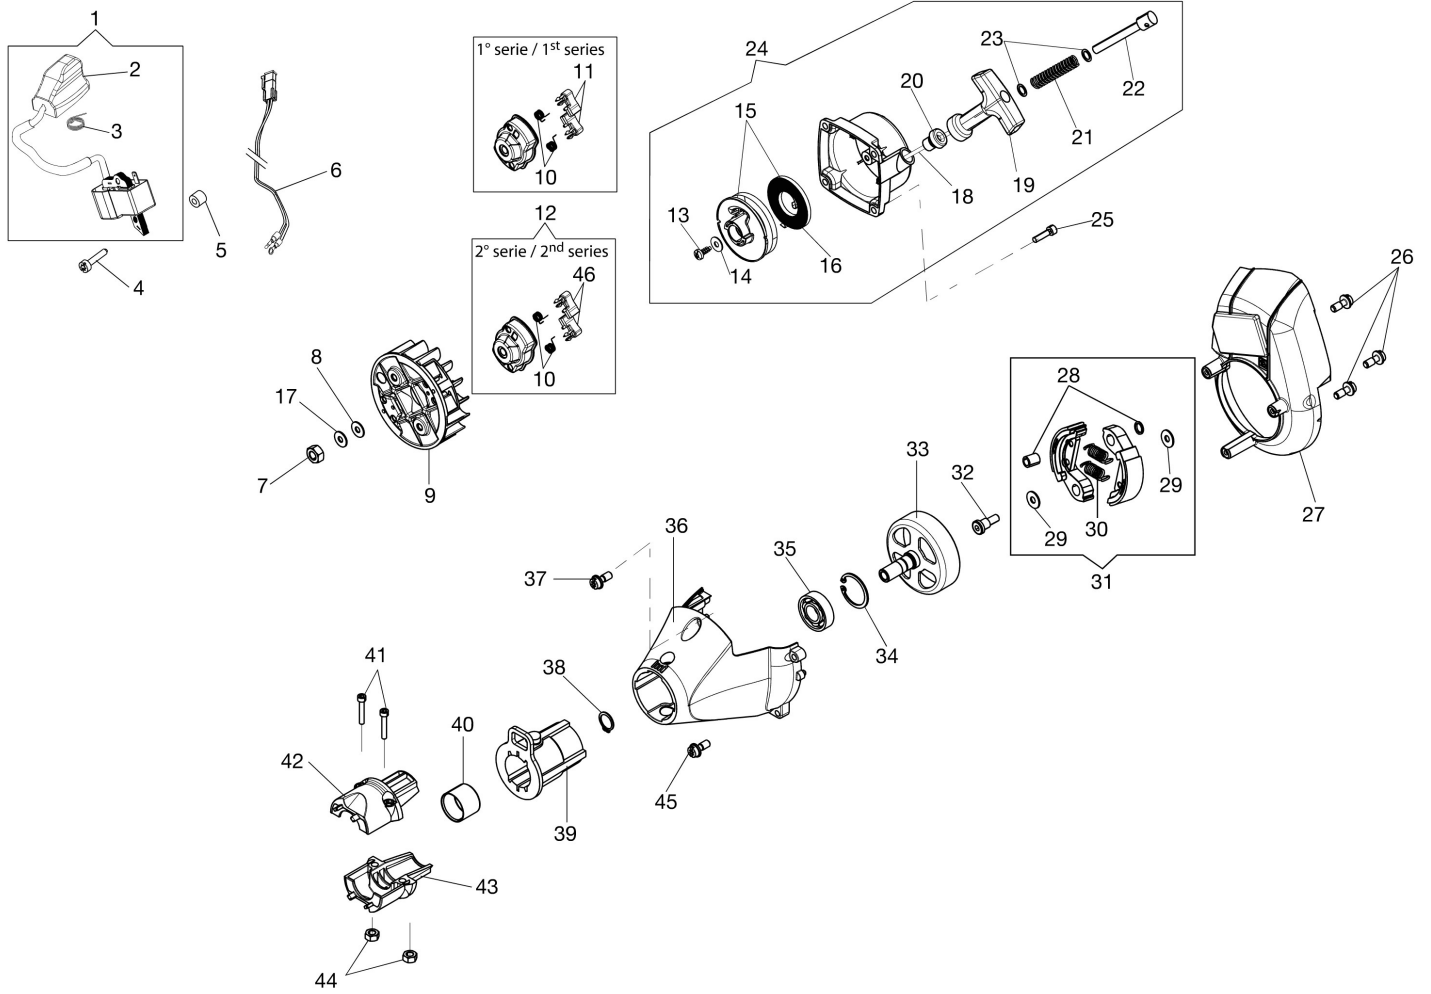

Illustration Dispositif d'allumage et embrayage

Illustration Dispositif d'allumage et embrayage

Réf.N°	Q.té	Code de l'article	Description	Validité depuis	Validité jusqu'à	Notes	Bulletin
1	1	2501010BR	Bobine				
2	1	61280164R	Capot de bougie				
3	1	50050127	Ressort				
4	2	3891020R	Vis				
5	2	50160218BR	Entretoise				
6	1	61280291AR	Cable				
7	1	3912009	Ecrou				
8	1	3916009R	Rondelle				
9	1	61280187R	Volant				
10	2	61070039R	Ressort				
11	2	61070038R	Cliquet		02/2017		
12	1	58070221R	Entraîneur	03/2017			
13	1	3960070AR	Vis				
14	1	094600054R	Rondelle				
15	1	61172004R	Poulie compl.				
16	1	61070036R	Ressort de démarrage				
17	1	3833080R	Rondelle				
18	1	61070019AR	Cordelette				
19	1	56530018R	Poignée de démarrage				
20	1	072700089R	Bague				
21	1	56530019	Ressort				
22	1	56530020	Insert				
23	2	56530021	Rondelle				
24	1	61170060BR	Demarrage complet			Arancio; Orange	
25	1	3891048R	Vis				
26	3	3960045	Vis				
27	1	61280163R	Flasque				
28	1	61280151A	Jeu entretoise				
29	4	3918007R	Rondelle				
30	2	4138494	Ressort				
31	1	61280135CR	Embrayage				
32	2	3806040	Vis				
33	1	61280130AR	Cloche embrayage				
34	1	3025019R	Bague				
35	1	3035023R	Roulement				
36	1	61280177R	Carter				
37	1	3893054R	Vis				
38	1	3024012R	Bague seeger				
39	1	4161428R	Manchon				
40	1	4161364R	Bague				
41	2	3801016R	Vis				
42	1	61010020R	Entretoise				
43	1	61010021	Entretoise				
44	2	3914003R	Ecrou				