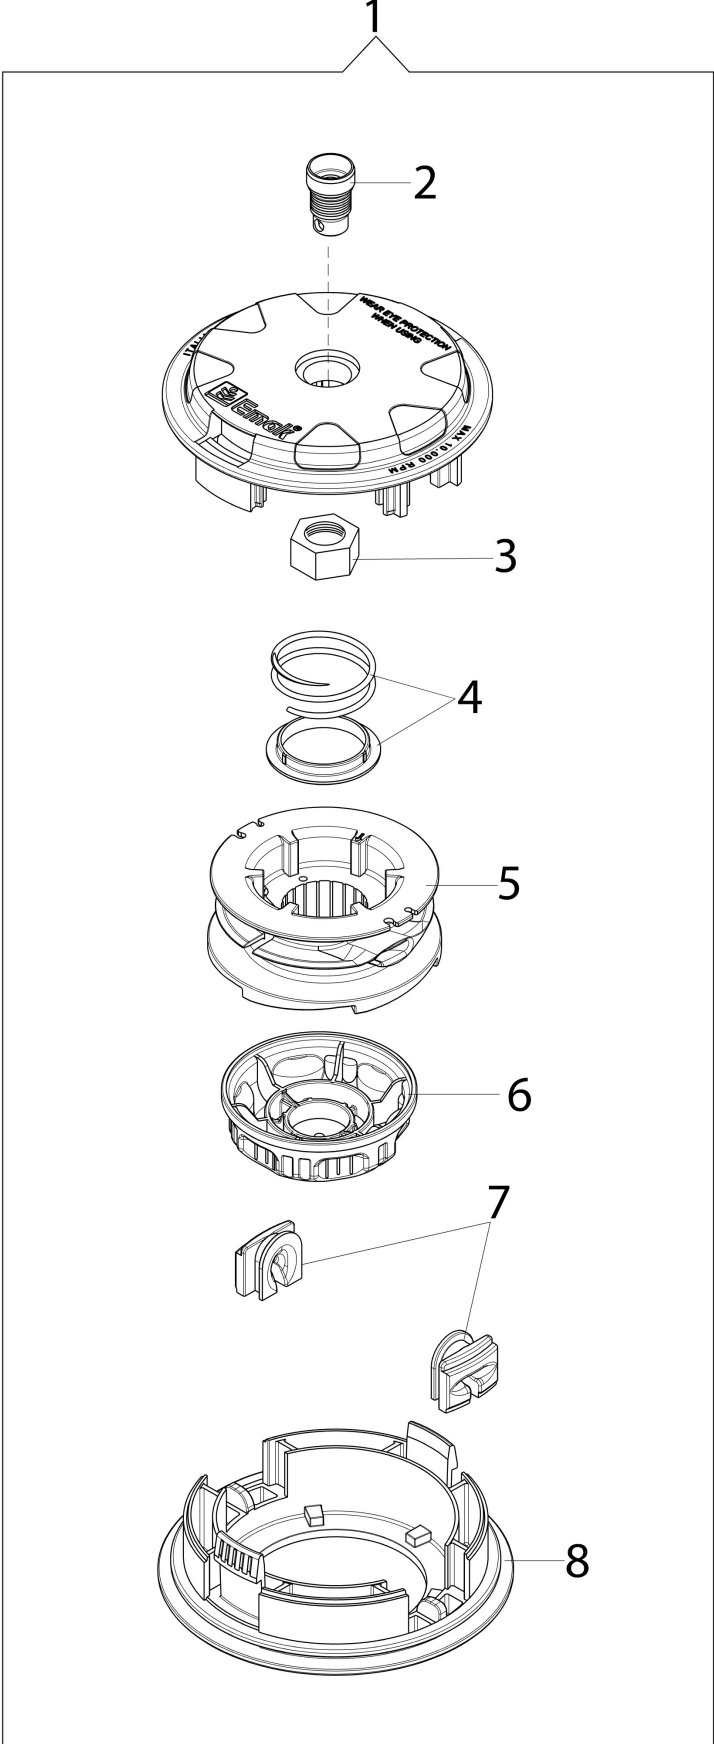

Illustration Transmission

Réf.N°	Q.té	Code de l'article	Description	Validité depuis	Validité jusqu'à	Notes	Bulletin
1	1	61280226AR	Couple conique Ø26				
2	1	3025026	Bague				
3	1	3024009R	Bague				
4	1	3035043	Roulement				
5	1	072700264CR	Etau				
6	8	3819006R	Rondelle				
7	1	3901016	Vis				
8	1	3906015R	Vis				
9	1	61280134R	Boite engrenage				
10	1	3035045R	Roulement				
11	1	61170122	Arbre				
12	1	3034008R	Roulement				
13	1	3025018R	Bague				
14	1	3035044	Roulement				
15	1	61170134	Bague				
16	1	61170123	Moyeu				
17	1	61170124	Flasque inférieure				
18	1	61110074AR	Protection				
19	1	3933105	Ecrou				
20	1	3901008R	Vis				
21	1	61370298	Kit engranages				
22	1	4179198AR	Entretoise avec collier				
23	1	61170075R	Arbre transmission				
24	1	61280155	Tuyau Ø26				
25	2	072700082R	Amortisseur				
26	1	074000183AR	Etau				
27	1	61170132R	Passe-cable				
28	1	61290076	Guidon compl.				
29	1	61040140R	Poignée				
30	1	61072037AR	Guidon				
31	1	61380097	Couple poignées				
32	1	61370114R	Levier				
33	1	61280204R	Cable accellerateur				
34	1	61370294	Kit levier				
35	1	61380064R	Levier accellerateur				
36	1	61280228R	Cable				
37	8	3801013R	Vis				

Illustration Vue éclatée (Tête "Load&Go" D.130)

Réf.N°	Q.té	Code de l'article	Description	Validité depuis	Validité jusqu'à	Notes	Bulletin
1	1	63129015	Tete Load&Go			ExtraLife	
1	1	63129008	Tete Load&Go			Easy&LongLife	
2	1	63120041R	Insert				
3	1	63120040R	Ecrou				
4	1	63120031R	Kit ressort				
5	1	63120020AR	Bobine				
6	1	63120030AR	Pommeau			ExtraLife	
6	1	63120007AR	Pommeau			Easy&LongLife	
7	2	63120001R	Bague				
8	1	63120005R	Couvercle				