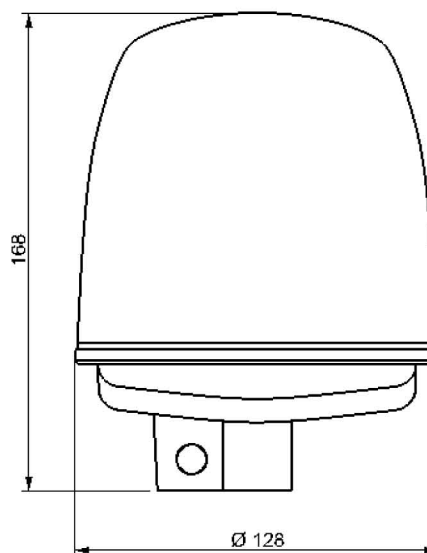

SWITZERLAND

INFORMATION TECHNIQUES  
INFORMAZIONI TECNICHE

FEU TOURNANT "TAURUS LINE"		LAMPEGGIANTE ROTATIVO "TAURUS LINE"
<ul style="list-style-type: none"> <li>- SUR TRACTEURS</li> <li>- SUR VEHICULES DE TERRASSEMENT</li> <li>- SUR CAMIONS</li> <li>- SUR REMORQUES</li> </ul> <p>- A UTILISER SUR TIGE SELON LE STANDARD ISO 4148/4165</p> <p>- FONCTION 12/24 V</p> <p>- AMPOULE HALOGENE H21W A 12V OU 24V HOMOLOGUEE SELON REG. ECE 37</p> <p>- REG. ECE 65: ORANGE (E4) TA1 - 006537</p> <p>- REG. ECE 10: COMPATIBILITÉ ÉLECTROMAGNÉTIQUE (E24) 10R - 030461</p> <p>- PARTIES METALLIQUES AU NORME ROHS</p> <p>- TESTÉ COMBUSTIBILITE CONSTRUCTEURS</p> <p>- CONSOMMATION D'ENERGIE 23W</p> <p>- CABOCHON EN PC ANTICHOCH</p>	    	<ul style="list-style-type: none"> <li>- PER TRATTORI</li> <li>- PER MACCHINE DI MOVIMENTO TERRA</li> <li>- PER CAMION</li> <li>- PER RIMORCHI</li> </ul> <p>- DA INSTALLARE SU SPINOTTO A NORMA ISO 4148/4165</p> <p>- FUNZIONE 12/24 V</p> <p>- LAMPADINA ALOGENA H21W A 12V O 24V OMOLOGATA A REG. ECE 37</p> <p>- REG. ECE 65: AMBRA (E4) TA1 - 006537</p> <p>- REG. ECE 10/03: COMPATIBILITÀ ELETTROMAGNETICA (E24) 10R - 030461</p> <p>- PARTI METALLICHE RISPONDENTI ALLA NORMA ROHS</p> <p>- TESTATO PER LA COMBUSTIBILITÀ</p> <p>- CONSUMO 23 W</p> <p>- CALOTTA IN PC ANTIURTO</p>

15375	Version ORANGE avec ampoule 12V montée Versione AMBRA con lampadina 12V montata	1		24	240	15x15x26 48x31.5x111 80x120x220	0.0059 0.168 2.1	0.57 14.70 147
-------	--	---	--	----	-----	---------------------------------------	------------------------	----------------------