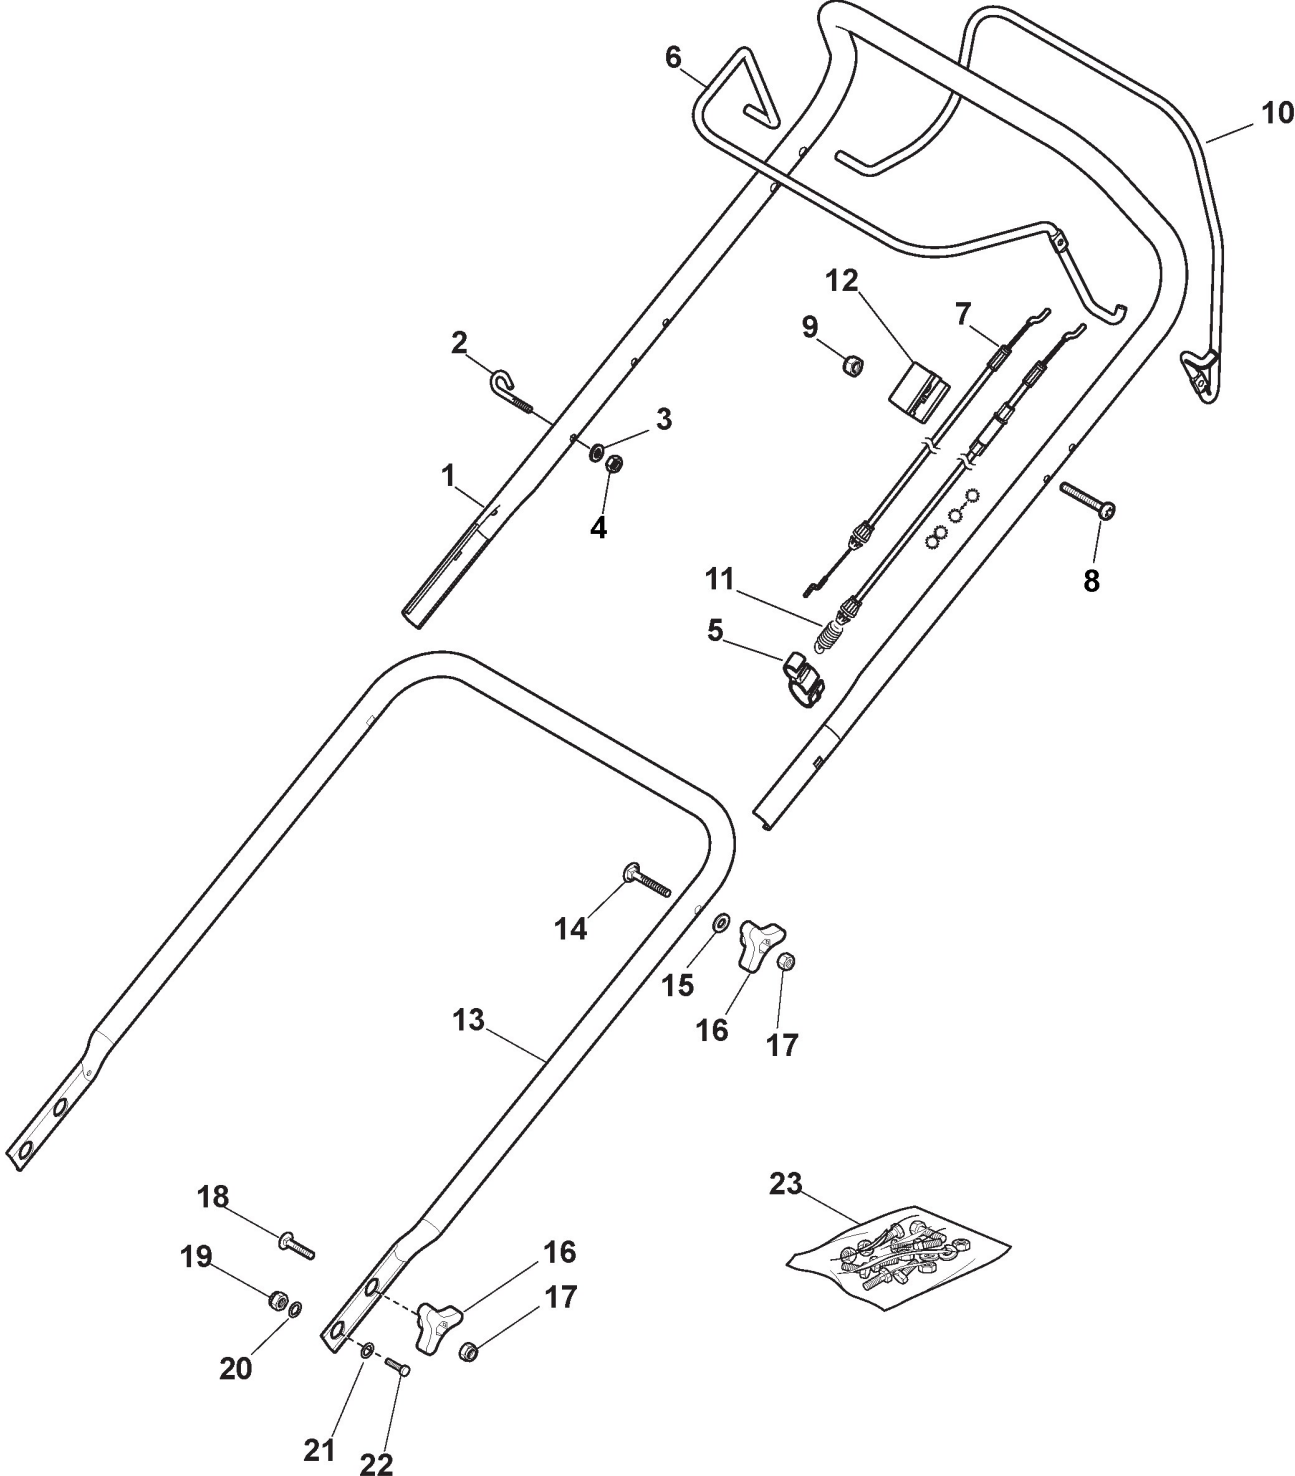

Mancheron, Partie Superieure avec Poignée

Réf. N°	Q.té :	Code article	Description	Articles	De	Jusqu'à
1	1	381006739/1	Mancheron, Partie Superieure	Black without Sponge		To 31-August- 2017
1	1	381006739/2	Mancheron, Partie Superieure	Black without Sponge	From 01-Septem- ber-2018	To 31-August- 2017
1	1	381006745/1	Mancheron, Partie Superieure avec éponge poignée	Black with Sponge		To 31-August- 2017
1	1	381006745/2	Mancheron, Partie Superieure avec éponge poignée	Black with Sponge	From 01-Septem- ber-2018	To 31-August- 2017
1	1	381006745/3	Mancheron Noir, Partie Superieure avec éponge poignée	Black with Sponge	From 01-Septem- ber-2018	To 31-August- 2017
2	1	122430313/0	Ressort De Guide			
3	1	112521330/0	Rondelle			
4	1	112154510/0	Ecrou			
5	1	118390020/0	Fixation Cable			
6	1	181003363/1	Levier Frein Moteur Noir	Black		
7	1	181030088/0	Cable Frein Moteur			
8	1	112727783/0	Vis			
9	1	112154510/0	Ecrou			
10	1	181003364/0	Levier Traction	Black		
11	1	381030104/0	Câble Embrayage			
12	1	322551640/0	Support de câble			To S/N 066504
12	1	322551685/0	Support de câble ø22		From S/N 20AA2WBH 066504	To S/N 066504
13	1	381006785/0	Mancheron, Partie Inferieure Noir	Black		
14	2	112819110/0	Vis			
15	2	122671651/0	Rondelle			
16	2	122399900/0	Poignée Noir			
17	2	112293200/0	Ecrou			
18	2	112818900/0	Vis			
19	2	112155000/0	Ecrou			
20	2	112521350/0	Rondelle			
21	2	112369500/0	Disque Elastique			
22	2	112760605/0	Vis			
23	1	381008730/0	Dotation	Black