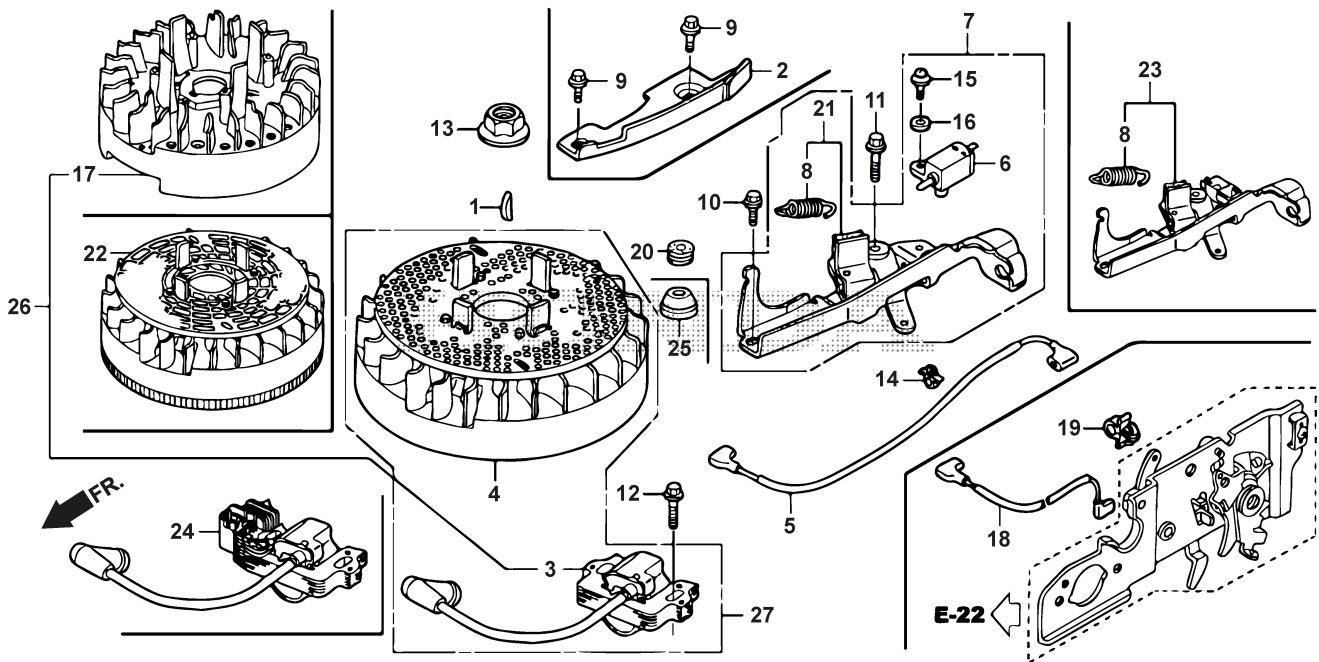

E-19 **HONDA**
ENGINES

Flywheel - GCV160A0 S4 LE SD

Réf. N°	Q.té :	Code article	Description	Articles	De	Jusqu'à
1	1	118551807/0	Key, Special Woodruff, 25X18	Honda: 13331-Z8B-900		
3	1	118551699/0	Coil Assy., Ignition (Tec) (Use For F/W	Honda: 30500-ZL8-014		
4	1	118552168/0	Flywheel Assy. (Tec) (Use For Ign. Coil	Honda: 31105-ZM0-000		
5	1	HONDA_SP	Honda Spare Parts	Honda: 32195-Z0L-000 - CORD, STOP SWITCH		
6	1	118552202/0	Switch Assy., Engine Stop (N.C)	Honda: 35120-ZM0-003		
7	1	118552208/0	Brake Assy.	Honda: 75100-Z0L-901		
8	1	118552214/0	Spring, Brake Lever	Honda: 75113-ZM0-000		
10	1	HONDA_SP	Honda Spare Parts	Honda: 90014-952-000 - BOLT, FLANGE, 6X14 (CT200)		
11	1	HONDA_SP	Honda Spare Parts	Honda: 90018-ZE1-000 - BOLT, FLANGE, 6X23 (CT200)		
12	1	HONDA_SP	Honda Spare Parts	Honda: 90018-ZE1-000 - BOLT, FLANGE, 6X23 (CT200)		
13	1	HONDA_SP	Honda Spare Parts	Honda: 90201-Z0T-800 - NUT, SPECIAL, 14MM		
14	1	HONDA_SP	Honda Spare Parts	Honda: 90681-959-003 - CLIP A, CABLE (NIFCO) (3.8MM BLACK)		
15	1	HONDA_SP	Honda Spare Parts	Honda: 93892-0401200 - SCREW-WASHER, 4X12		
16	1	HONDA_SP	Honda Spare Parts	Honda: 94103-04000 - WASHER, PLAIN, 4MM		
21	1	HONDA_SP	Honda Spare Parts	Honda: 75110-Z0L-901 - BRAKE SUB ASSY.