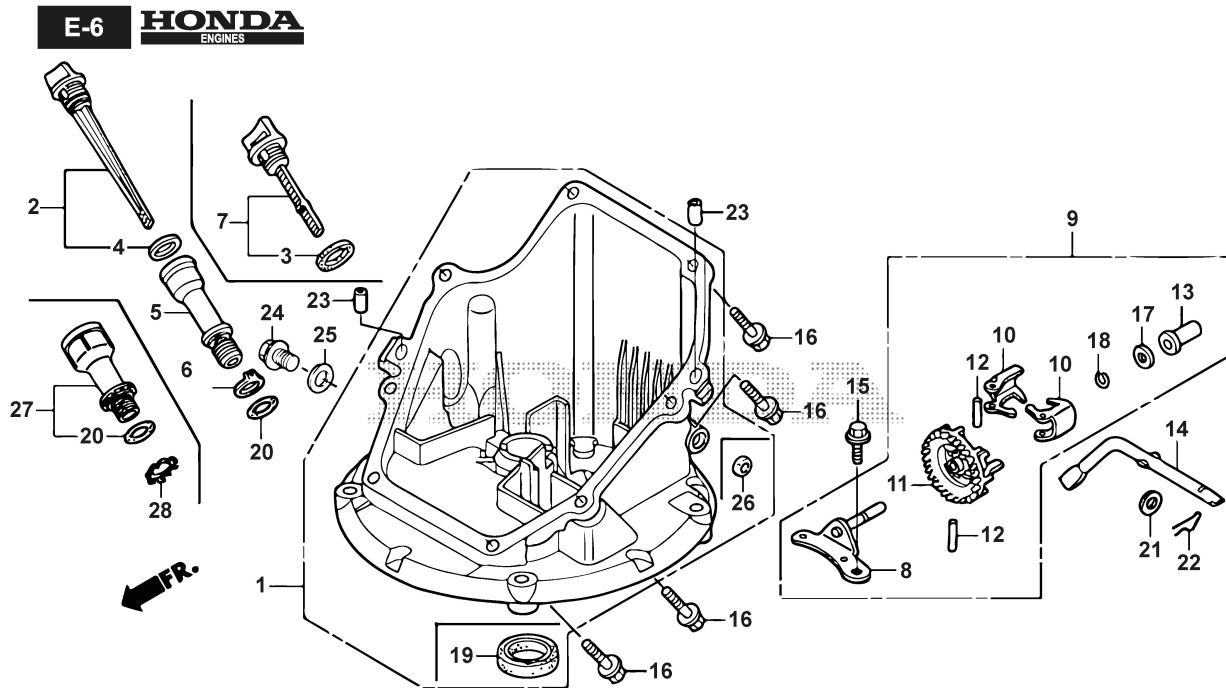

Oil Pan

Réf. N°	Q.té :	Code article	Description	Articles	De	Jusqu'à
1	1	118551718/0	Pan Assy., Oil	Honda: 11300-ZM0-405		
2	1	118551918/0	Gauge Assy., Oil Level	Honda: 15650-ZM0-801		
4	1	HONDA_SP	Honda Spare Parts	Honda: 15625-ZE6-000 - PACKING, OIL FILLER CAP		
5	1	118551913/0	Extension, Oil Filler	Honda: 15631-ZM0-000		
6	1	118551914/0	Washer, Extension Lock	Honda: 15639-ZM0-000		
8	1	HONDA_SP	Honda Spare Parts	Honda: 16508-Z8B-003 - SHAFT COMP., GOVERNOR HOLDER		
9	1	118551968/0	Governor Assy.	Honda: 16510-Z8B-000		
10	2	HONDA_SP	Honda Spare Parts	Honda: 16511-ZL8-000 - WEIGHT, GOVERNOR		
11	1	HONDA_SP	Honda Spare Parts	Honda: 16512-ZM0-000 - HOLDER, GOVERNOR WEIGHT		
12	2	HONDA_SP	Honda Spare Parts	Honda: 16513-ZE1-000 - PIN, GOVERNOR WEIGHT		
13	1	HONDA_SP	Honda Spare Parts	Honda: 16531-ZE1-000 - SLIDER, GOVERNOR		
14	1	118551976/0	Shaft, Governor Arm	Honda: 16541-Z8B-000		
15	1	HONDA_SP	Honda Spare Parts	Honda: 90014-952-000 - BOLT, FLANGE, 6X14 (CT200)		
16	8	HONDA_SP	Honda Spare Parts	Honda: 90121-952-000 - BOLT, FLANGE, 6X25 (CT200)		
17	1	HONDA_SP	Honda Spare Parts	Honda: 90451-ZE1-000 - WASHER, THRUST, 6MM		
18	1	118552244/0	Clip, Governor Holder	Honda: 90602-ZE1-000		
19	1	118552255/0	Oil Seal, 28X41.25X6	Honda: 91202-ZL8-003		
20	1	118552266/0	O-Ring, 14.8X2.4 (Arai)	Honda: 91303-KF0-003		
21	1	118552273/0	Washer, Plain, 6Mm	Honda: 94101-06800		
22	1	HONDA_SP	Honda Spare Parts	Honda: 94251-08000 - PIN, LOCK, 8MM		
23	2	HONDA_SP	Honda Spare Parts	Honda: 90701-Z8B-000 - DOWEL PIN, 8X20