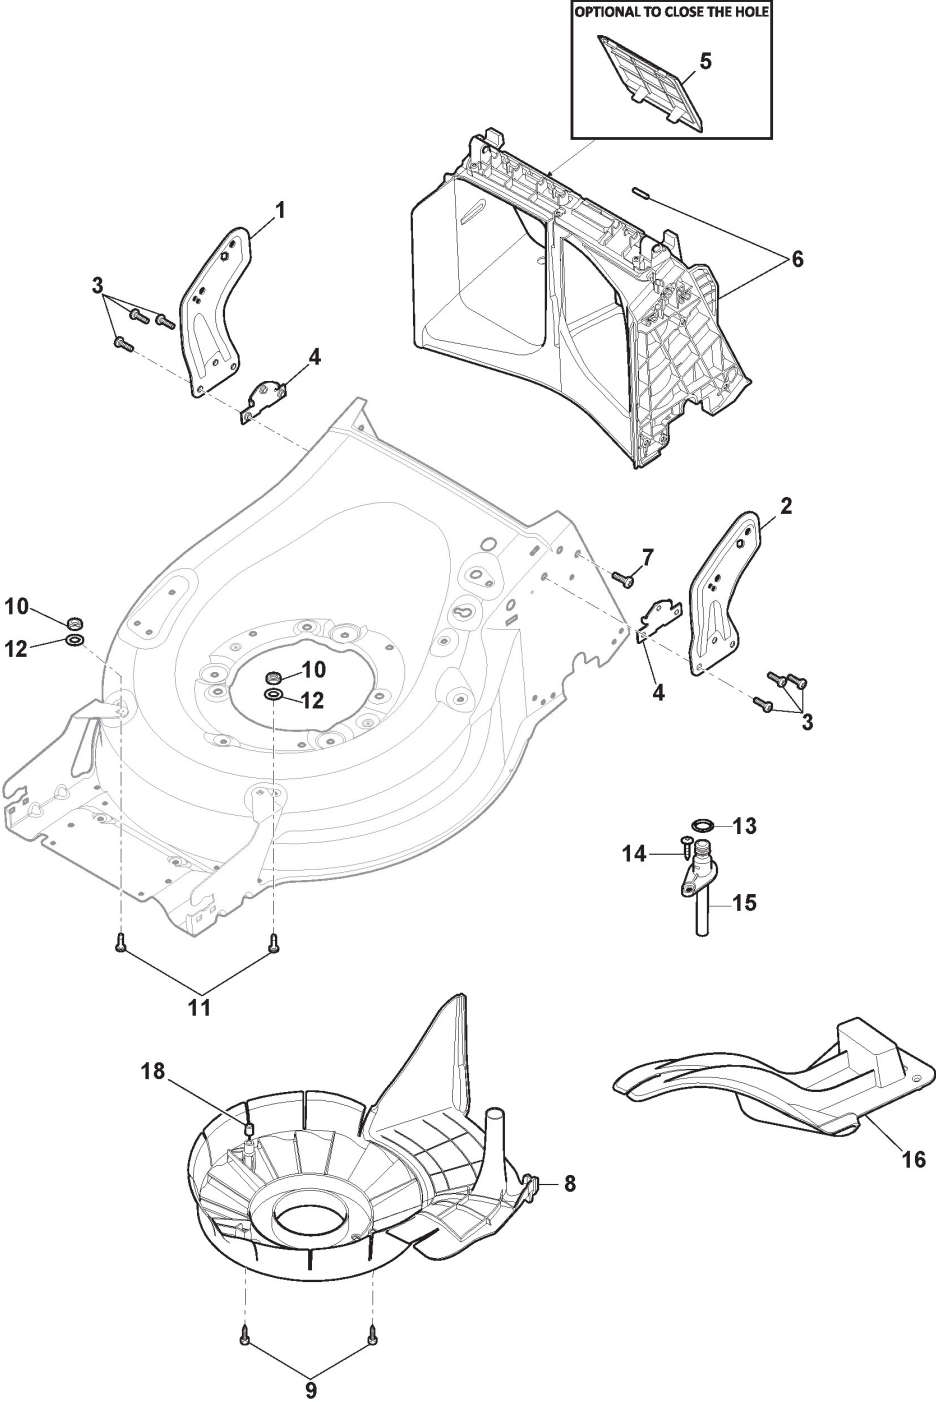

Protection Courroie

Réf. N°	Q.té :	Code article	Description	Articles	De	Jusqu'à
1	1	381005195/0	Etrier Droit	Black		To
1	1	381005195/1	Etrier Droit	Black	From	31-August-2017
1	1	381005195/2	Etrier Droit	Black	From	
2	1	381005197/0	Etrier Gauche	Black	01-September-2018	To
2	1	381005197/1	Etrier Gauche	Black	From	To
2	1	381005197/2	Etrier Gauche	Black	01-September-2017	31-August-2018
3	6	112727801/0	Vis			
4	2	322545213/0	Plaquette			
5	1	322600310/0	Rear door	Not for TR/E models		
6	1	381102204/0	Rear Baffle Assembly			To S/N
6	1	381102204/1	Rear Baffle Assembly		From S/N 19JA2WBH 017665	
7	6	112728699/0	Vis			
8	1	322060270/0	Protection Mulching			To S/N
8	1	322060270/1	Protection Mulching			SK6112205
8	1	322060270/2	Protection Mulching		From S/N	To S/N
8	1	322060270/3	Protection Mulching		SK8153833 From S/N	19JA2WBH 023208
9	2	112728530/0	Vis			To
9	2	112728531/0	Vis		From	31-August-2015
9	2	112735645/0	Vis		From	
10	2	112154510/0	Ecrou		01-September-2016	
11	2	112815205/0	Vis			
12	2	112521330/0	Rondelle			
13	1	119035000/0	Joint Or			
14	1	112728697/0	Vis			
15	1	322034002/0	Attaque Lavage			
16	1	322140245/0	Deflecteur			
18	2	122042073/0	Douille		From	
					01-September-2018