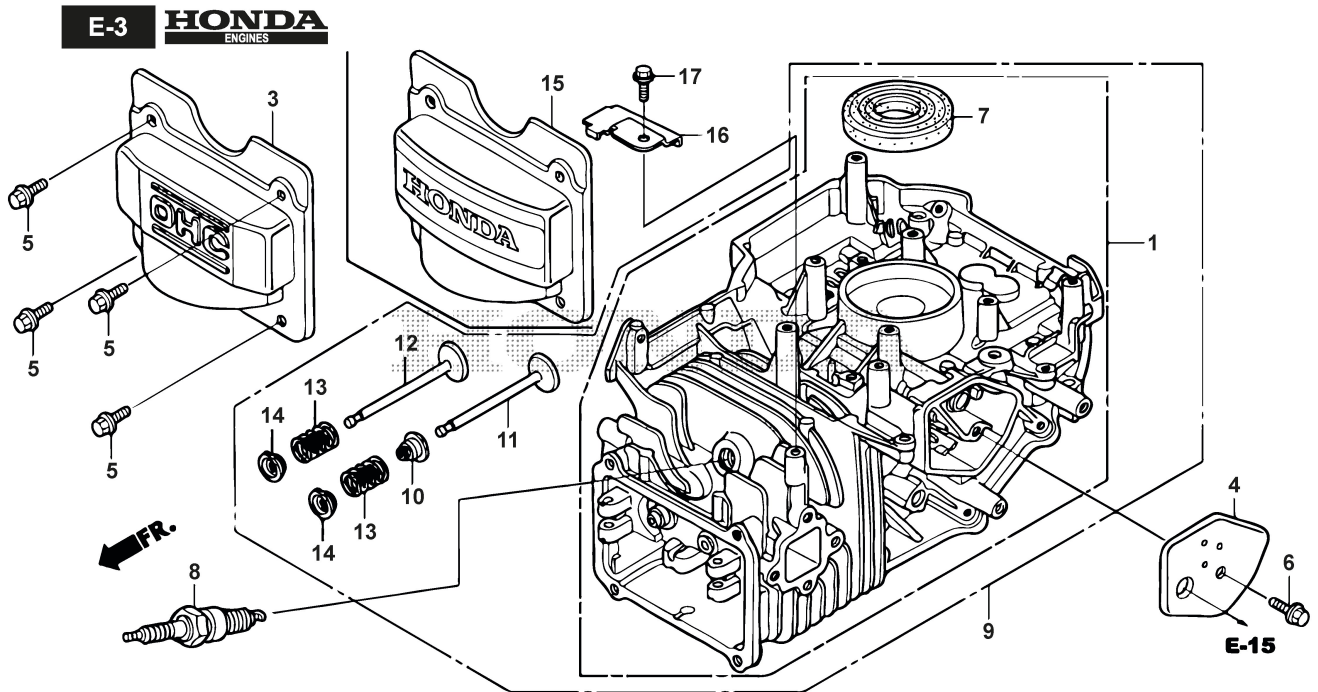

Cylinder Barrel

Réf. N°	Q.té :	Code article	Description	Articles	De	Jusqu'à
1	1	118551722/0	Barrel Assy., Cylinder	Honda: 12000-Z8B-415		
1	1	118551723/0	Barrel Assy., Cylinder	Honda: 12000-Z8B-417		
4	1	118551748/0	Cover Comp., Breather	Honda: 12355-ZL8-000		
5	4	HONDA_SP	Honda Spare Parts	Honda: 90013-883-000 - BOLT, FLANGE, 6X12 (CT200)		
7	1	118552252/0	Oil Seal, 25.4X62X6	Honda: 91201-ZL8-003		
8	1	118552279/0	Plug, Spark (Bpr5Es) (Ngk)	Honda: 98079-55846		
10	1	118551737/0	Seal, Valve Stem	Honda: 12209-Z8B-003		
11	1	118551855/0	Valve, In. (Technostar)	Honda: 14711-ZL8-000		
12	1	118551859/0	Valve, Ex. (C8E)	Honda: 14721-Z8B-000		
12	1	118551862/0	Valve, Ex. (L8E)	Honda: 14721-ZL8-000		
13	2	118551874/0	Spring, Valve	Honda: 14751-ZL8-000		
14	2	118551875/0	Retainer, Valve Spring	Honda: 14771-Z0J-000		
15	1	118551744/0	Cover, Head	Honda: 12311-Z8B-000		
16	1	118551962/0	Bracket, Regulator	Honda: 16384-Z8B-000		
17	1	HONDA_SP	Honda Spare Parts	Honda: 90014-952-000 - BOLT, FLANGE, 6X14 (CT200)