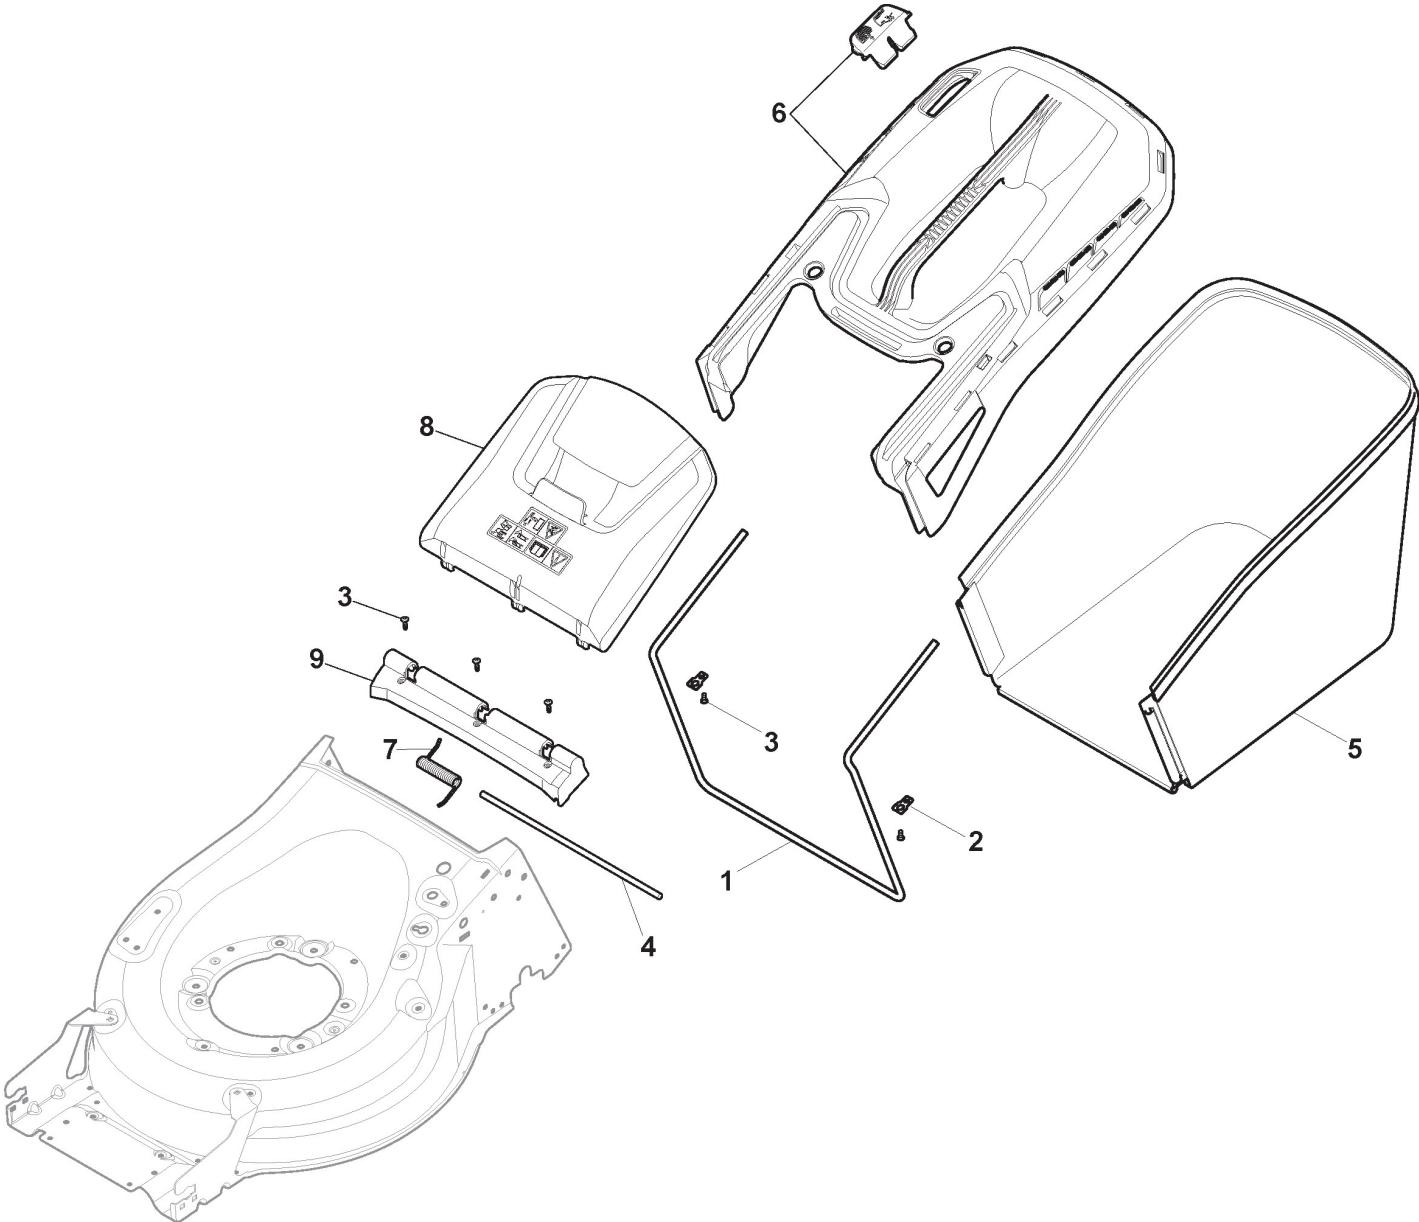

Sac De Ramassage D'Herbe

Réf. N°	Q.té :	Code article	Description	Articles	De	Jusqu'à
1	1	181006411/0	Châssis Bac			To
1	1	181006411/1	Châssis Bac		From	31-August-2019
2	2	322557177/0	Plaquette			
3	5	112728697/0	Vis			
4	1	122517884/0	Pivot			
5	1	181102349/0	Sac, Toile	Black without Logo		
6	1	381486039/0	Sac, Partie Superieure Noir	Black with Grey Indicator		
7	1	122450479/0	Ressort			
8	1	322600308/0	Pare-Pierres, Noir			
9	1	322109569/0	Support Pare-Pierres, Noir