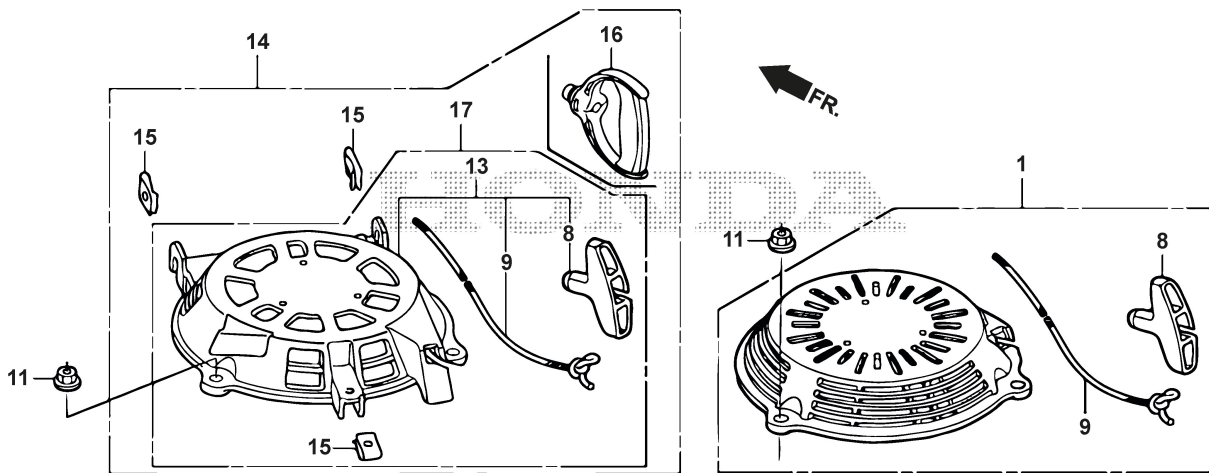

Piston/Connecting Rod

Réf. N°	Q.té :	Code article	Description	Articles	De	Jusqu'à
1	1	118551774/0	Piston	Honda: 13101-Z8A-900		
2	1	118551783/0	Pin, Piston	Honda: 13111-Z8B-000		
3	1	118551790/0	Rod Assy., Connecting	Honda: 13200-Z0J-000		
4	2	HONDA_SP	Honda Spare Parts	Honda: 90006-Z8B-000 - BOLT, CONNECTING ROD		
5	2	118552241/0	Clip, Piston Pin, 13Mm	Honda: 90551-ZE0-000		
6	1	118551758/0	Ring Set, Piston (Std.) (Teikoku)	Honda: 13010-Z0L-014		

E-10 **HONDA**
ENGINES

Cam Pulley

Réf. N°	Q.té :	Code article	Description	Articles	De	Jusqu'à
1	1	118551821/0	Pulley Comp., Camshaft	Honda: 14320-Z8D-000		
2	1	118551822/0	Shaft, Cam Pulley	Honda: 14324-Z8B-000		
3	1	118551826/0	Belt, Timing (84Hu6 G-200)	Honda: 14400-Z8B-003		
6	2	118551846/0	Shaft, Rocker Arm	Honda: 14461-ZL8-000		
11	2	118552220/0	Screw, Tappet Adjusting	Honda: 90012-333-000		
12	2	118552230/0	Nut, Tappet Adjusting	Honda: 90206-001-000		
13	1	118552263/0	O-Ring, 6.8X1.9 (Arai)	Honda: 91301-ZM0-V31		
15	1	118551831/0	Arm, In. Valve Rocker	Honda: 14431-Z0J-000		
16	1	118551838/0	Arm, Ex. Valve Rocker	Honda: 14441-Z0J-000		