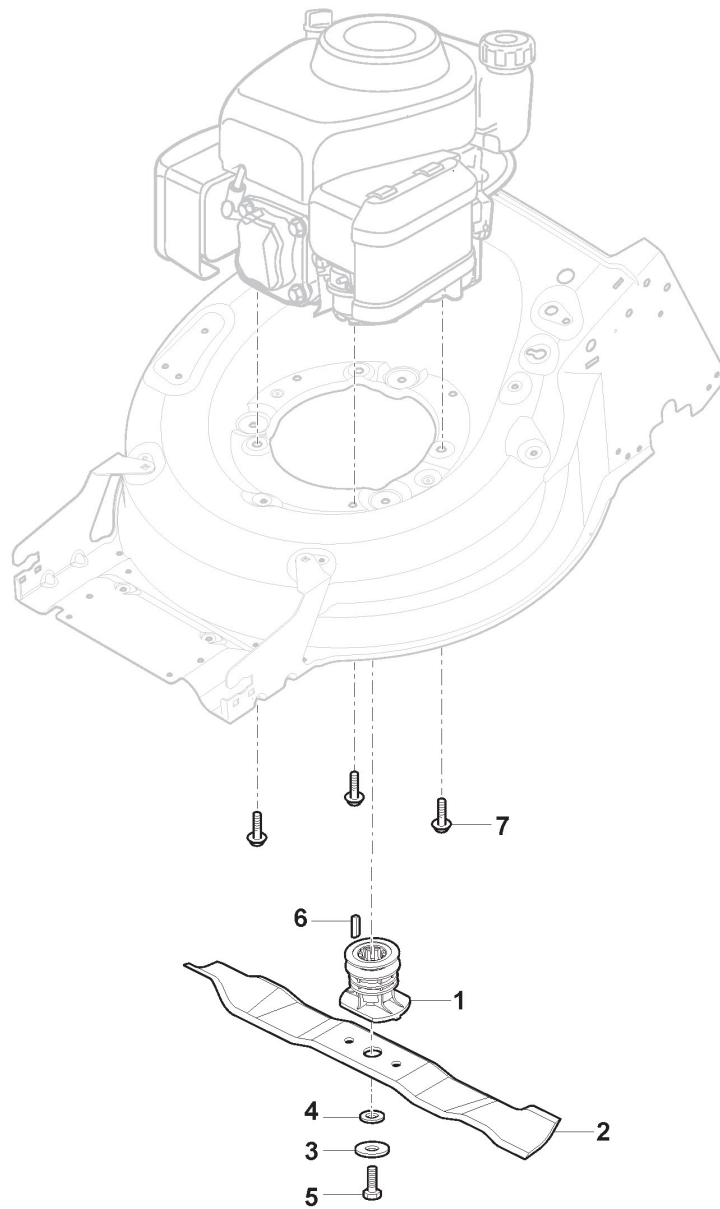

Lame De Coupe

Réf. N°	Q.té :	Code article	Description	Articles	De	Jusqu'à
1	1	122465608/2	Moyeu Avec Poulie, Arbre Moteur Ø 25			To 31-Decemb er-2018
1	1	122465608/3	Moyeu Avec Poulie, Arbre Moteur Ø 25		From 01-January-	
2	1	181004366/2	Lame			
3	1	122160400/0	Disque Elastique			
4	1	112523080/0	Rondelle	Only for 554 Models		To 31-August- 2016
4	1	322680021/0	Rondelle	Only for 554 Models	From	
4	1	322680021/1	Rondelle	Only for 554 Models	From 01-Septem ber-2019	
5	1	112735698/0	Vis			
6	1	112139150/0	Clavette, Arbre Moteur Ø 25			
7	3	112735108/1	Vis