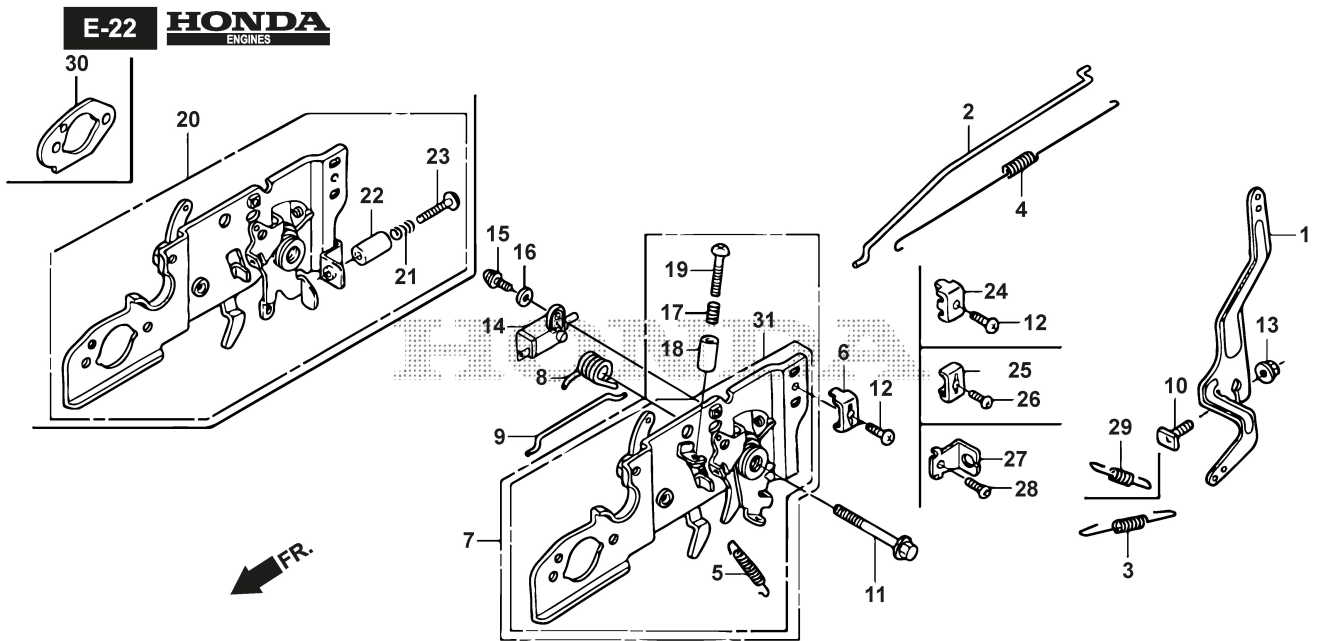

Control - GCV160A0 S4 LE SD

Réf. N°	Q.té :	Code article	Description	Articles	De	Jusqu'à
1	1	118551984/0	Arm, Governor	Honda: 16551-ZM0-010		
2	1	118551985/0	Rod, Governor	Honda: 16555-Z0L-801		
3	1	118551993/0	Spring, Governor	Honda: 16561-Z0L-000		
4	1	118552003/0	Spring, Throttle Return	Honda: 16562-ZM0-000		
10	1	HONDA_SP	Honda Spare Parts	Honda: 90015-ZE5-010 - BOLT, GOVERNOR ARM		
13	1	HONDA_SP	Honda Spare Parts	Honda: 94050-06000 - NUT, FLANGE, 6MM		