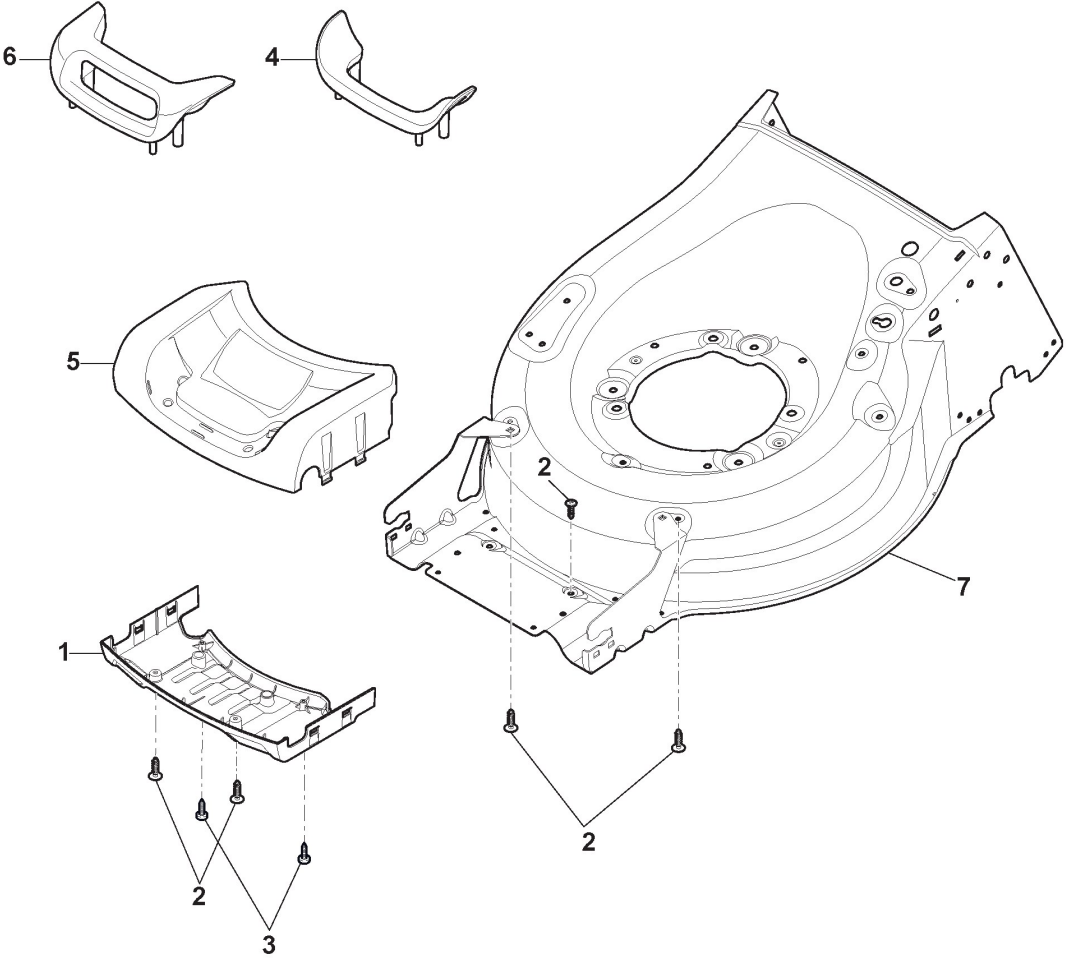

Mesque

Réf. N°	Q.té :	Code article	Description	Articles	De	Jusqu'à
1	1	322500111/0	Admission d'air			
2	6	112728697/0	Vis			
3	2	112728699/0	Vis			
4	1	322055524/0	Renfort			To
4	1	322055524/1	Renfort		From	31-December-2018
5	1	322226215/0	Mesque, Rouge	Light Red	01-January-2019	
5	1	322226229/0	Mesque, Noir	Black		
5	1	322226243/0	Mesque, Rouge	Dark Red		
6	1	322393742/0	Poignée			To
6	1	322393742/1	Poignee		From	31-December-2018
7	1	381004776/0	Châssis Rouge			To
7	1	381004792/0	Châssis Rouge		From	31-August-2016
7	1	381004853/0	Châssis Gris		From	01-September-2018