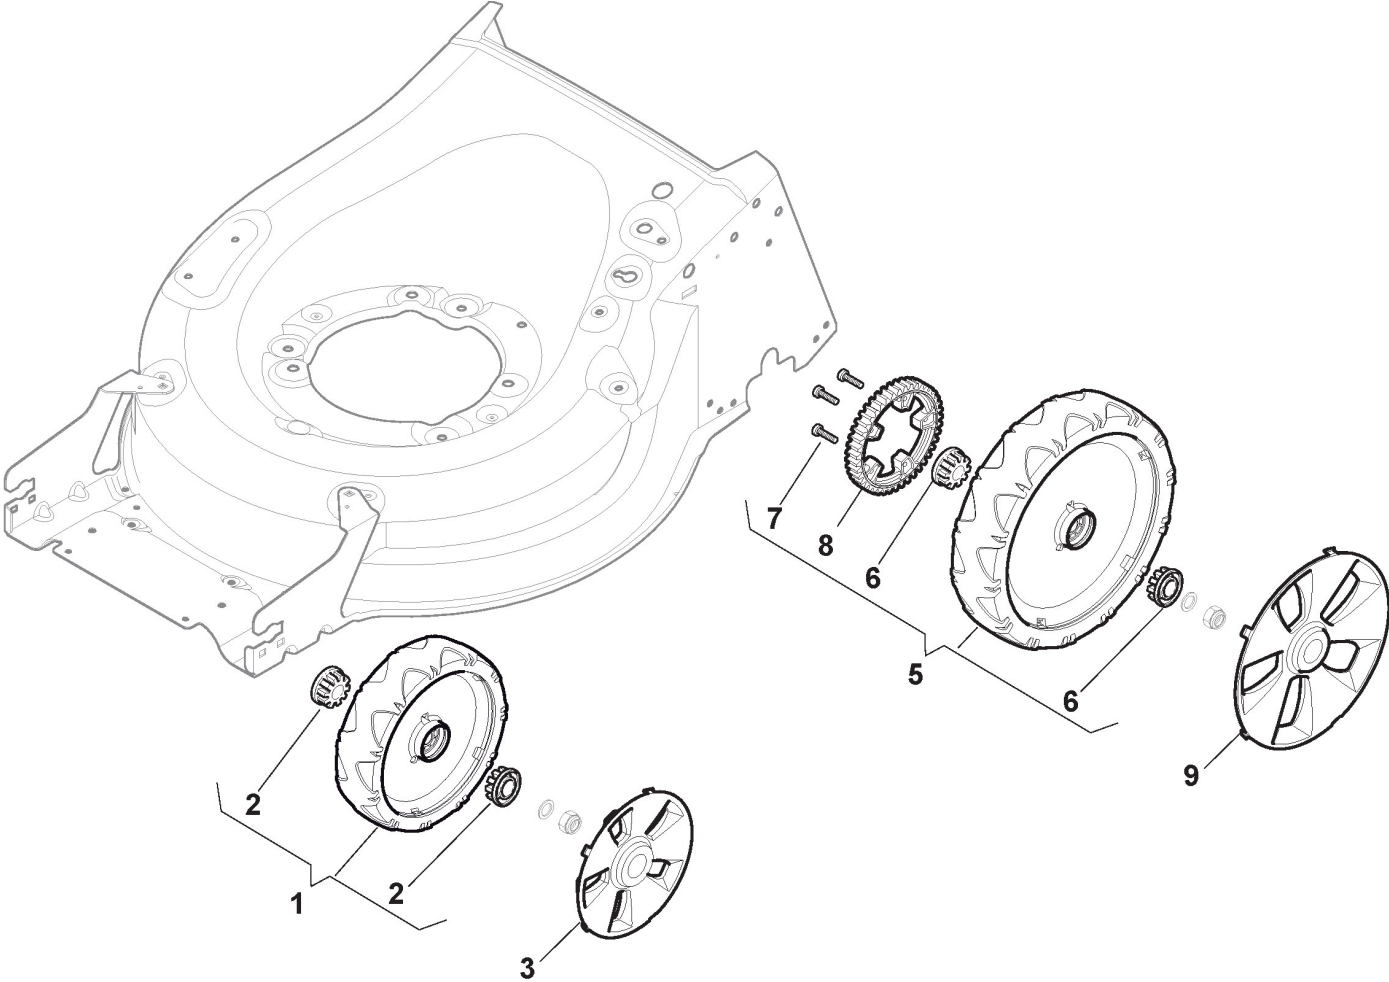

Mancheron, Partie Superieure avec Poignée

Réf. N°	Q.té :	Code article	Description	Articles	De	Jusqu'à
1	1	381006739/1	Mancheron, Partie Superieure	Black without Sponge		To 31-August- 2017
1	1	381006739/2	Mancheron, Partie Superieure	Black without Sponge	From 01-Septem- ber-2018	To 31-August- 2017
1	1	381006745/1	Mancheron, Partie Superieure avec éponge poignée	Black with Sponge		To 31-August- 2017
1	1	381006745/2	Mancheron, Partie Superieure avec éponge poignée	Black with Sponge	From 01-Septem- ber-2018	To 31-August- 2017
1	1	381006745/3	Mancheron Noir, Partie Superieure avec éponge poignée	Black with Sponge	From 01-Septem- ber-2018	To 31-August- 2017
2	1	122430313/0	Ressort De Guide			
3	1	112521330/0	Rondelle			
4	1	112154510/0	Ecrou			
5	1	118390020/0	Fixation Cable			
6	1	181003363/1	Levier Frein Moteur Noir	Black		
7	1	181030088/0	Cable Frein Moteur			
8	1	112727783/0	Vis			
9	1	112154510/0	Ecrou			
10	1	181003364/0	Levier Traction	Black		
11	1	381030104/0	Câble Embrayage			
12	1	322551640/0	Support de câble			To S/N 066504
12	1	322551685/0	Support de câble ø22		From S/N 20AA2WBH 066504	To S/N 066504
13	1	381006785/0	Mancheron, Partie Inferieure Noir	Black		
14	2	112819110/0	Vis			
15	2	122671651/0	Rondelle			
16	2	122399900/0	Poignée Noir			
17	2	112293200/0	Ecrou			
18	2	112818900/0	Vis			
19	2	112155000/0	Ecrou			
20	2	112521350/0	Rondelle			
21	2	112369500/0	Disque Elastique			
22	2	112760605/0	Vis			
23	1	381008730/0	Dotation	Black		