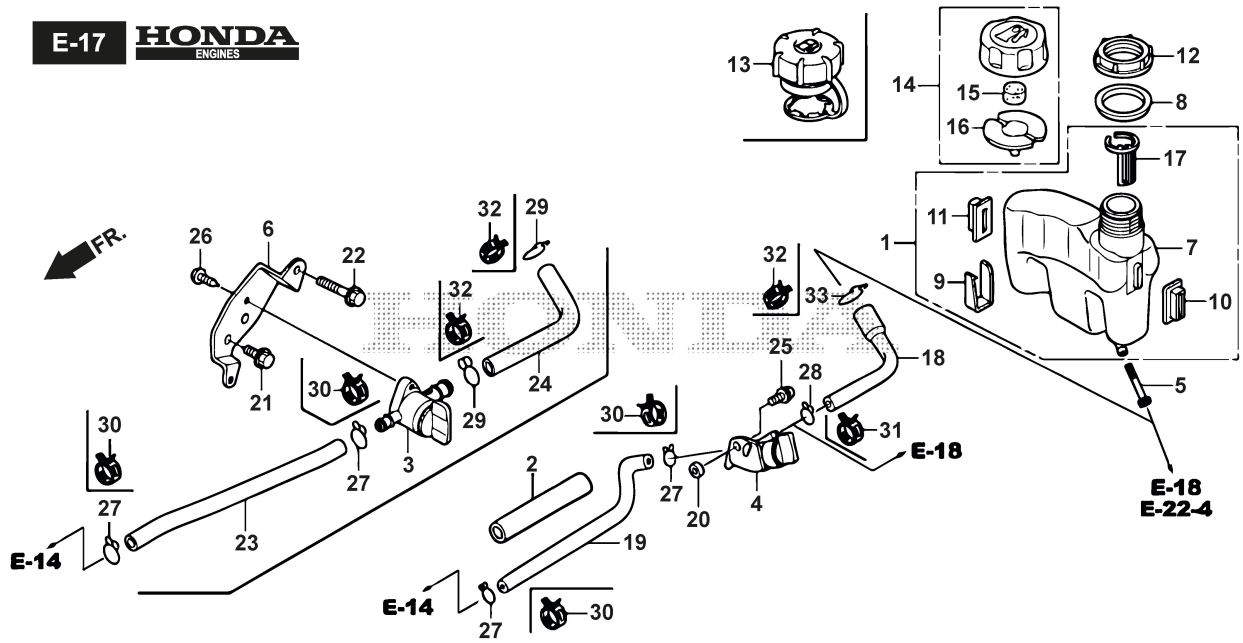

E-17 **HONDA**
ENGINES

Fuel Tank

Réf. N°	Q.té :	Code article	Description	Articles	De	Jusqu'à
3	1	118552021/0	Cock Assy., Fuel	Honda: 16950-Z0Y-003		
5	1	118552022/0	Strainer, Fuel	Honda: 16952-Z8B-000		
6	1	HONDA_SP	Honda Spare Parts	Honda: 16961-Z0L-900 - STAY, FUEL COCK		
7	1	118552049/0	Tank, Fuel	Honda: 17511-Z8B-801		
8	1	118552051/0	Seal, Fuel Filler Neck	Honda: 17514-Z0L-000		
10	1	118552055/0	Rubber A, Tank Mounting	Honda: 17532-Z8B-800		
11	1	118552058/0	Rubber B, Tank Mounting	Honda: 17533-Z8B-800		
12	1	118552060/0	Nut, Tank Mounting	Honda: 17534-Z0L-000		
14	1	118552064/0	Cap Assy., Fuel Tank	Honda: 17620-ZL8-023		
15	1	HONDA_SP	Honda Spare Parts	Honda: 17622-888-010 - SPONGE, FUEL CAP BREATHER		
16	1	HONDA_SP	Honda Spare Parts	Honda: 17624-ZE7-000 - PACKING, FUEL CAP		
17	1	118552065/0	Gauge, Fuel Level	Honda: 17636-Z0L-010		
21	1	HONDA_SP	Honda Spare Parts	Honda: 90013-883-000 - BOLT, FLANGE, 6X12 (CT200)		
22	1	HONDA_SP	Honda Spare Parts	Honda: 90015-883-000 - BOLT, FLANGE, 6X28 (CT200)		
23	1	HONDA_SP	Honda Spare Parts	Honda: 91424-Z8B-901 - TUBE, FUEL, 4.5X110		
24	1	HONDA_SP	Honda Spare Parts	Honda: 91427-Z8B-901 - TUBE, FUEL, 7.3X160		
26	1	HONDA_SP	Honda Spare Parts	Honda: 93913-25220 - SCREW, TAPPING, 5X12 (PO)		
27	2	HONDA_SP	Honda Spare Parts	Honda: 95002-50000 - CLIP, TUBE (C9)		
29	2	HONDA_SP	Honda Spare Parts	Honda: 95002-02130 - CLIP, TUBE (B12.5)