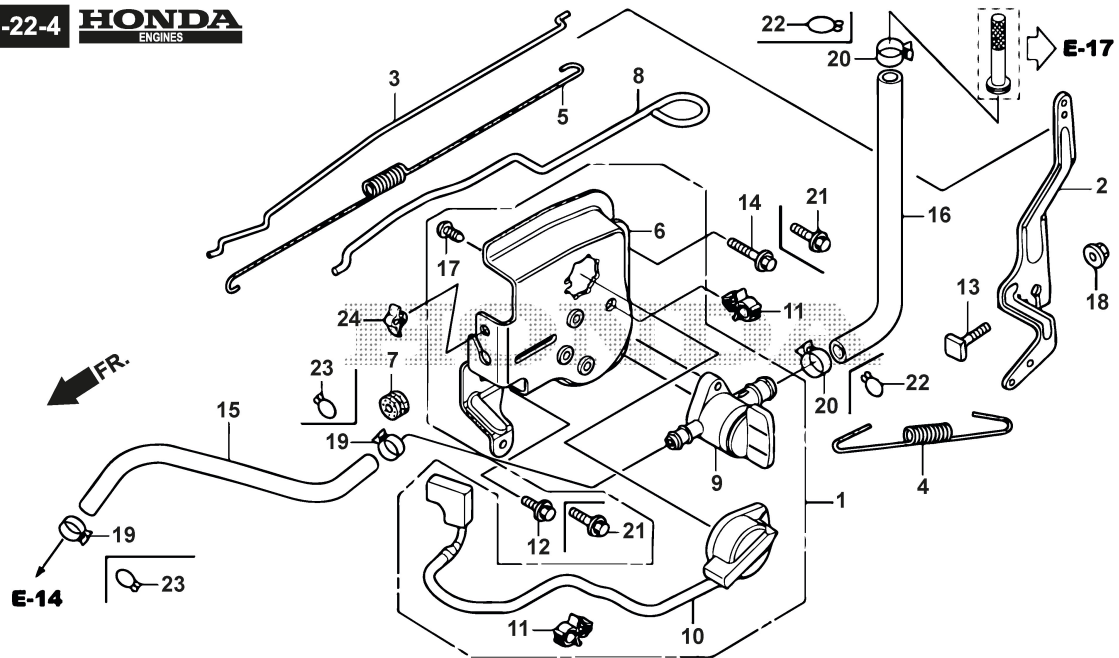

E-22-4 **HONDA**
ENGINES

Control - GCV160A0 S4 GB SD

Réf. N°	Q.té :	Code article	Description	Articles	De	Jusqu'à
2	1	118551984/0	Arm, Governor	Honda: 16551-ZM0-010		
3	1	118551985/0	Rod, Governor	Honda: 16555-Z0L-801		
4	1	118551994/0	Spring, Governor	Honda: 16561-Z0L-900		
5	1	118552003/0	Spring, Throttle Return	Honda: 16562-ZM0-000		
13	1	HONDA_SP	Honda Spare Parts	Honda: 90015-ZE5-010 - BOLT, GOVERNOR ARM		
18	1	HONDA_SP	Honda Spare Parts	Honda: 94050-06000 - NUT, FLANGE, 6MM