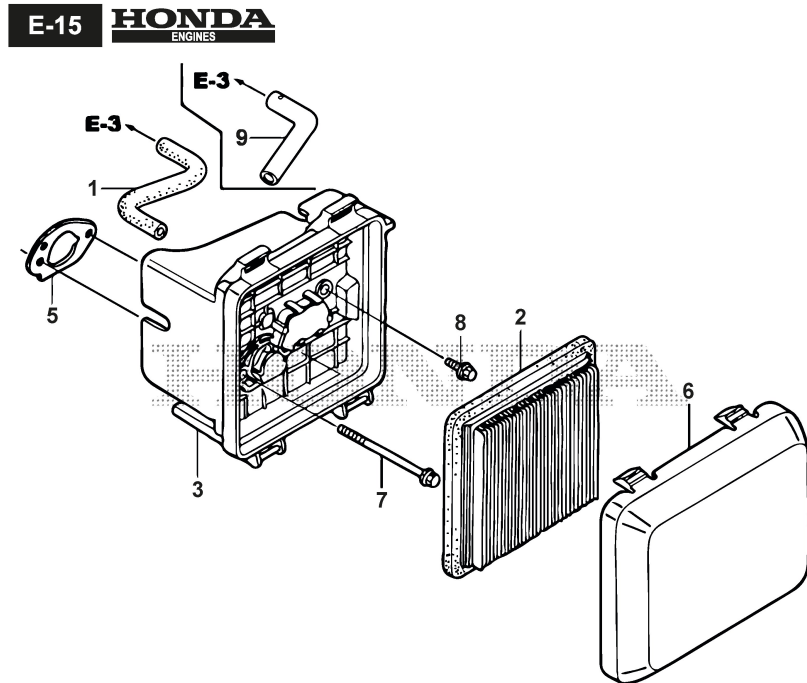

Air Cleaner

Réf. N°	Q.té :	Code article	Description	Articles	De	Jusqu'à
1	1	118551925/0	Tube, Breather	Honda: 15721-ZM0-000		
2	1	118551671/0	Element, Air Cleaner (Wix Filters)	Honda: 17211-Z8B-901		
2	1	118551672/0	Element, Air Cleaner (Toyo Roki)	Honda: 17211-ZL8-023		
3	1	118552034/0	Case Assy., Air Cleaner	Honda: 17220-Z8B-010		
3	1	118552036/0	Case, Air Cleaner	Honda: 17221-Z8B-900		
5	1	118552038/0	Packing, Air Cleaner	Honda: 17228-Z8B-900		
6	1	118551677/0	Cover, Air Cleaner	Honda: 17231-Z0L-050		
7	2	HONDA_SP	Honda Spare Parts	Honda: 90003-Z8B-900 - BOLT, SPECIAL, 6MM		
9	1	118551922/0	Tube, Breather	Honda: 15721-Z8B-900